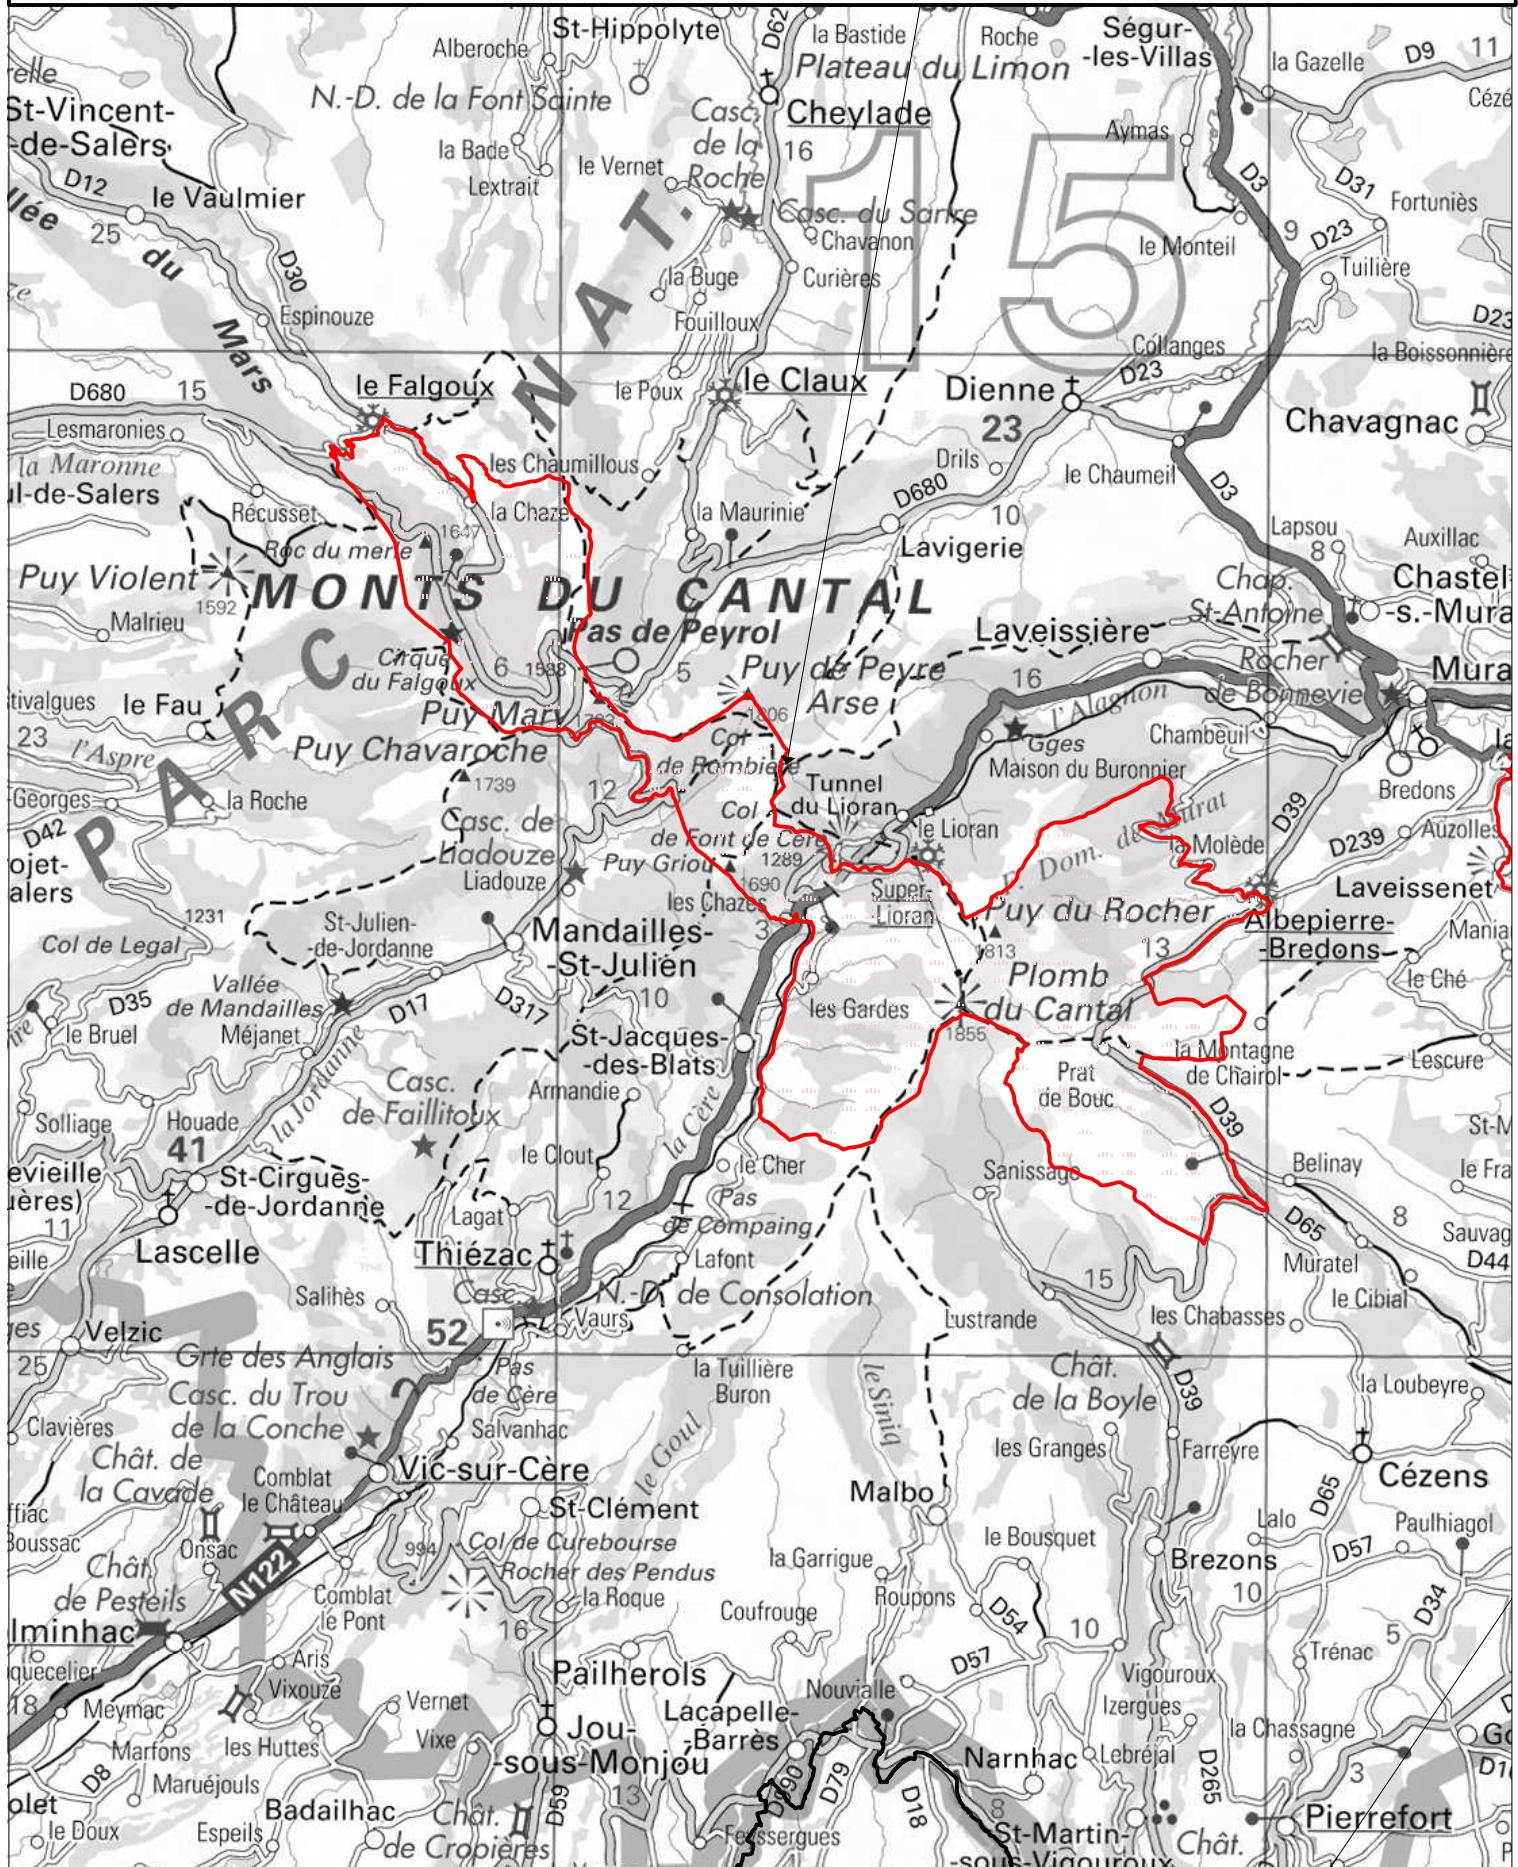

NATURA 2000 - Zones de protection spéciale (Z.P.S. - directive oiseaux)

 site FR8310066 - Monts du Cantal

 limite de département

PREFET DU CANTAL

DIRECTION
DÉPARTEMENTALE
DES TERRITOIRES

Support : BDTopo©IGN2008 (RGE)
SCANRegion©IGN2007

Données : DREAL Auvergne 2011

DDT15/SE/MF

ZPS_MontsduCantal.wor

02/2012

Echelle : 1 / 140 000