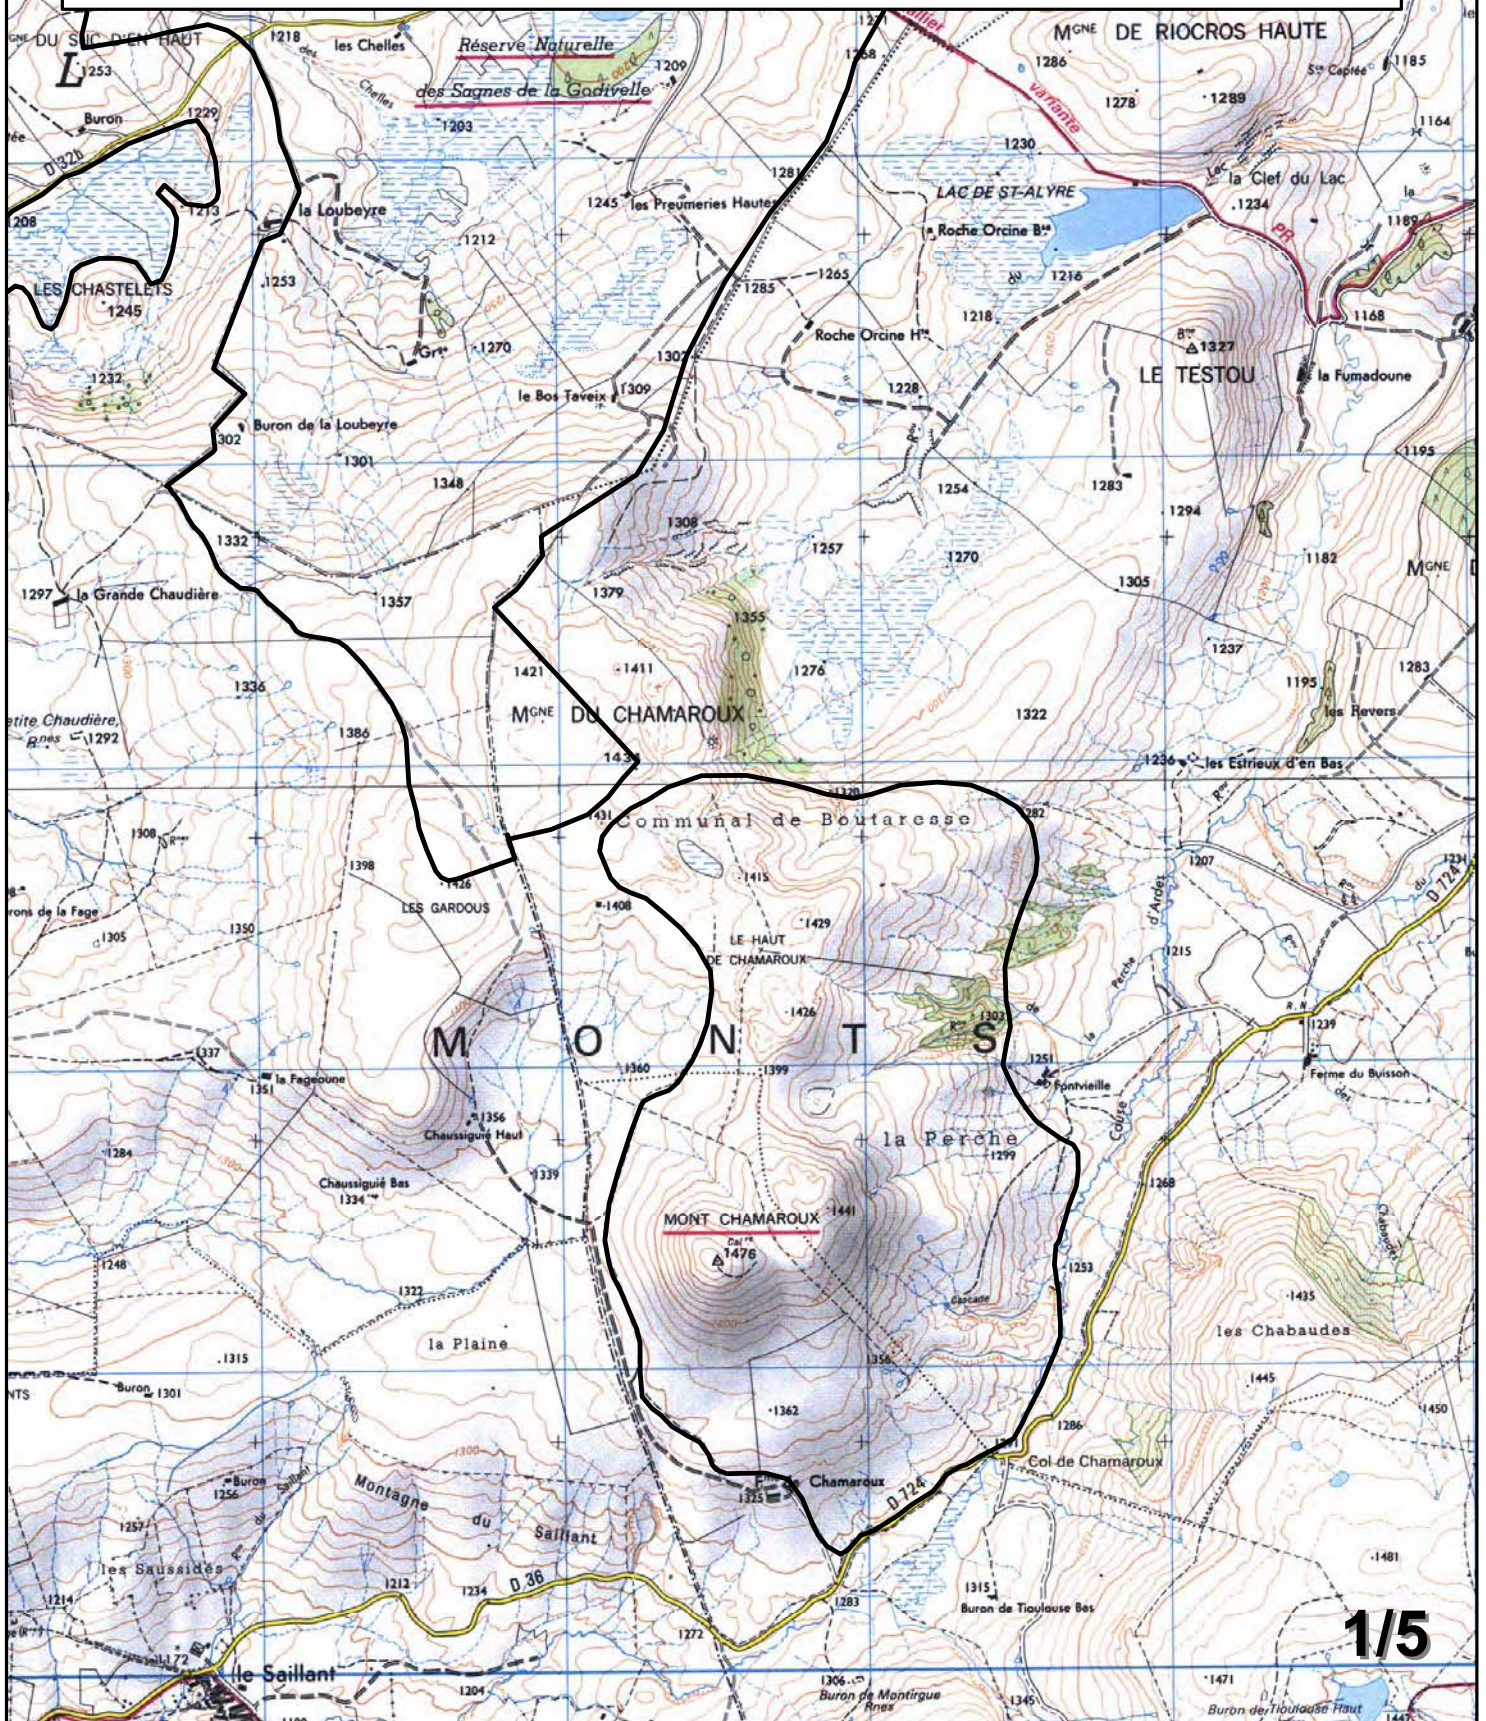

CEZALLIER SUD

PROPOSITION DE SITE D'IMPORTANCE COMMUNAUTAIRE

1/5

Date de consultation : / / 2001

□ Périmètre de consultation

Cartes IGN :

1 / 25 000 °

0 250 500 m

Fond de carte : Scan25 IGN

N