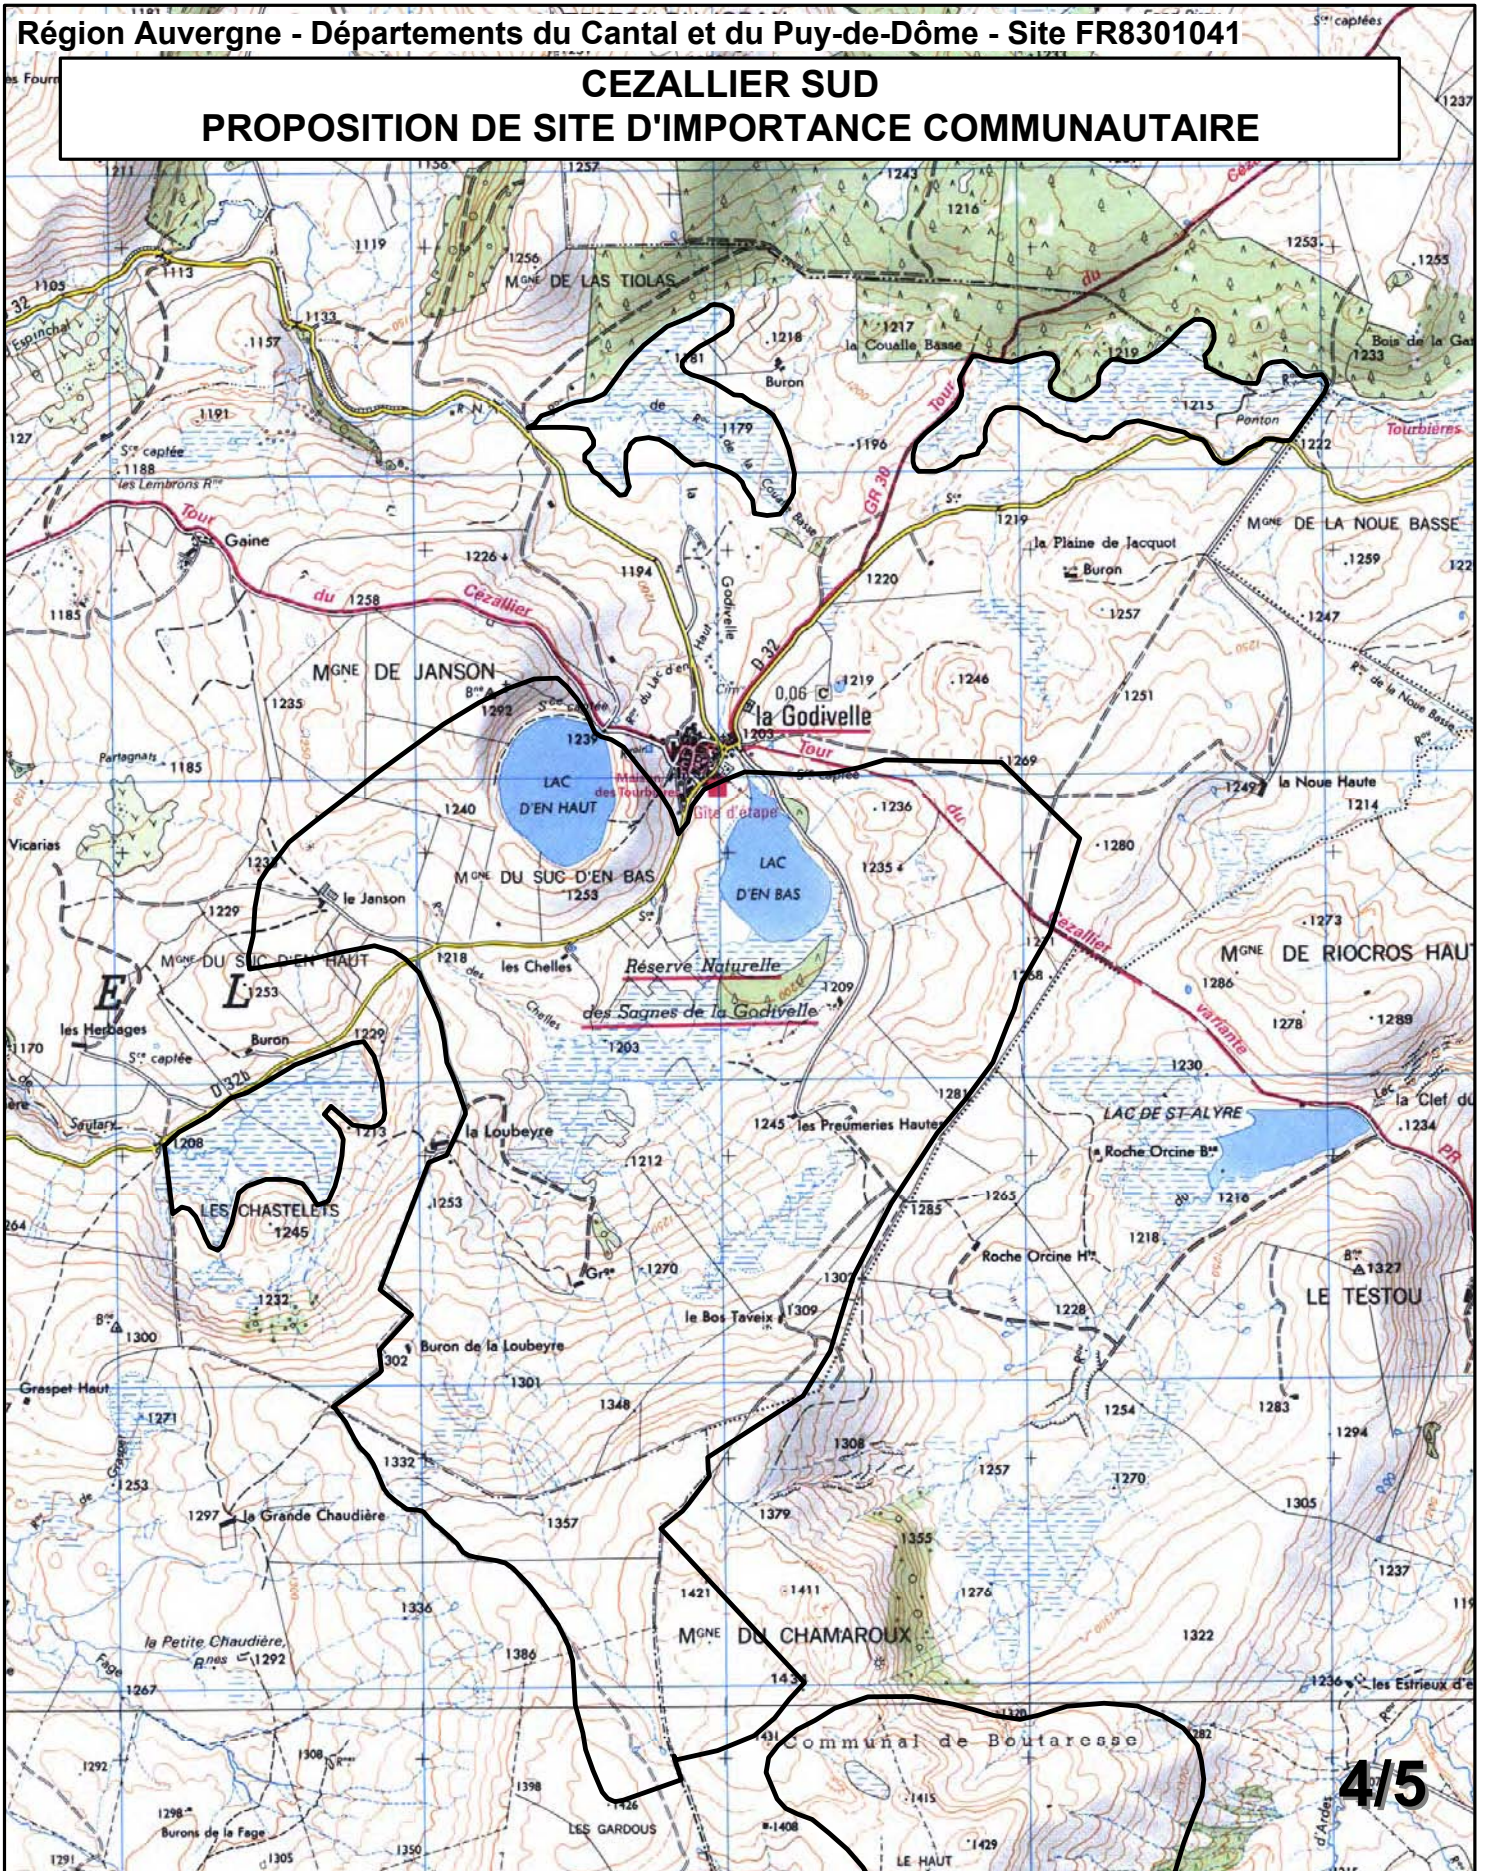

CEZALLIER SUD
PROPOSITION DE SITE D'IMPORTANCE COMMUNAUTAIRE

4/5

Date de consultation : / / 2001

□ Périmètre de consultation

Cartes IGN :

1 / 25 000 °

0 250 500 m

Fond de carte : Scan25 IGN