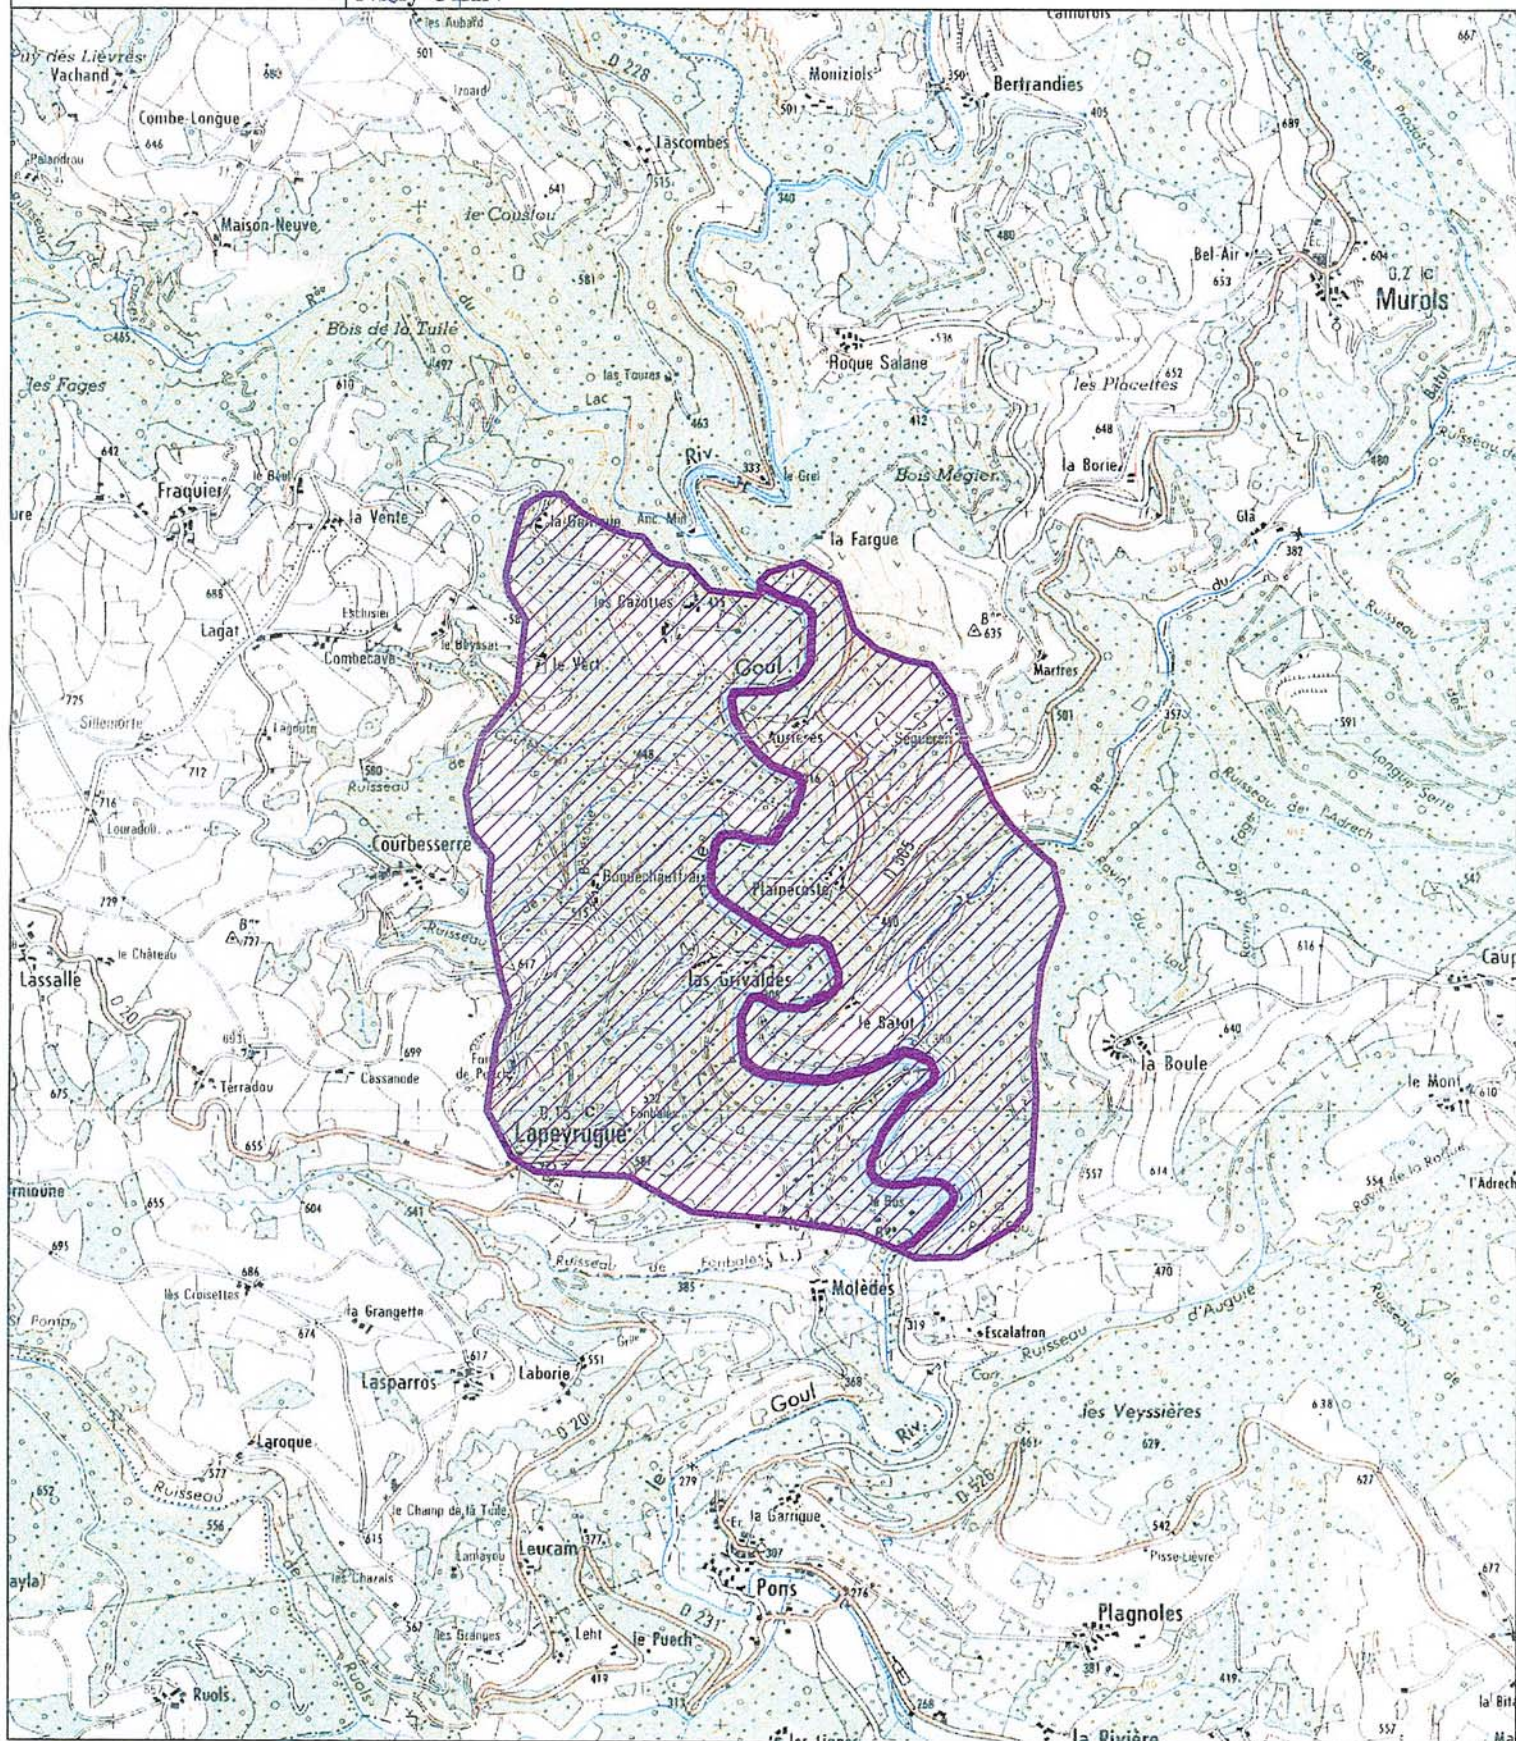

MINISTÈRE DE L'ÉCOLOGIE
ET DU DÉVELOPPEMENT
DURABLE

SITE NATURA 2000 SITE DES GRIVALDES (ZSC)

FR8302015 (Aveyron et Cantal)

Carte au 1/25 000 (fond IGN scan25) annexée à l'arrêté de désignation de la ZSC.

Signé le : **13 AVR. 2007**

La ministre de l'écologie et du développement durable

Nelly OLIN

périmètre ZSC