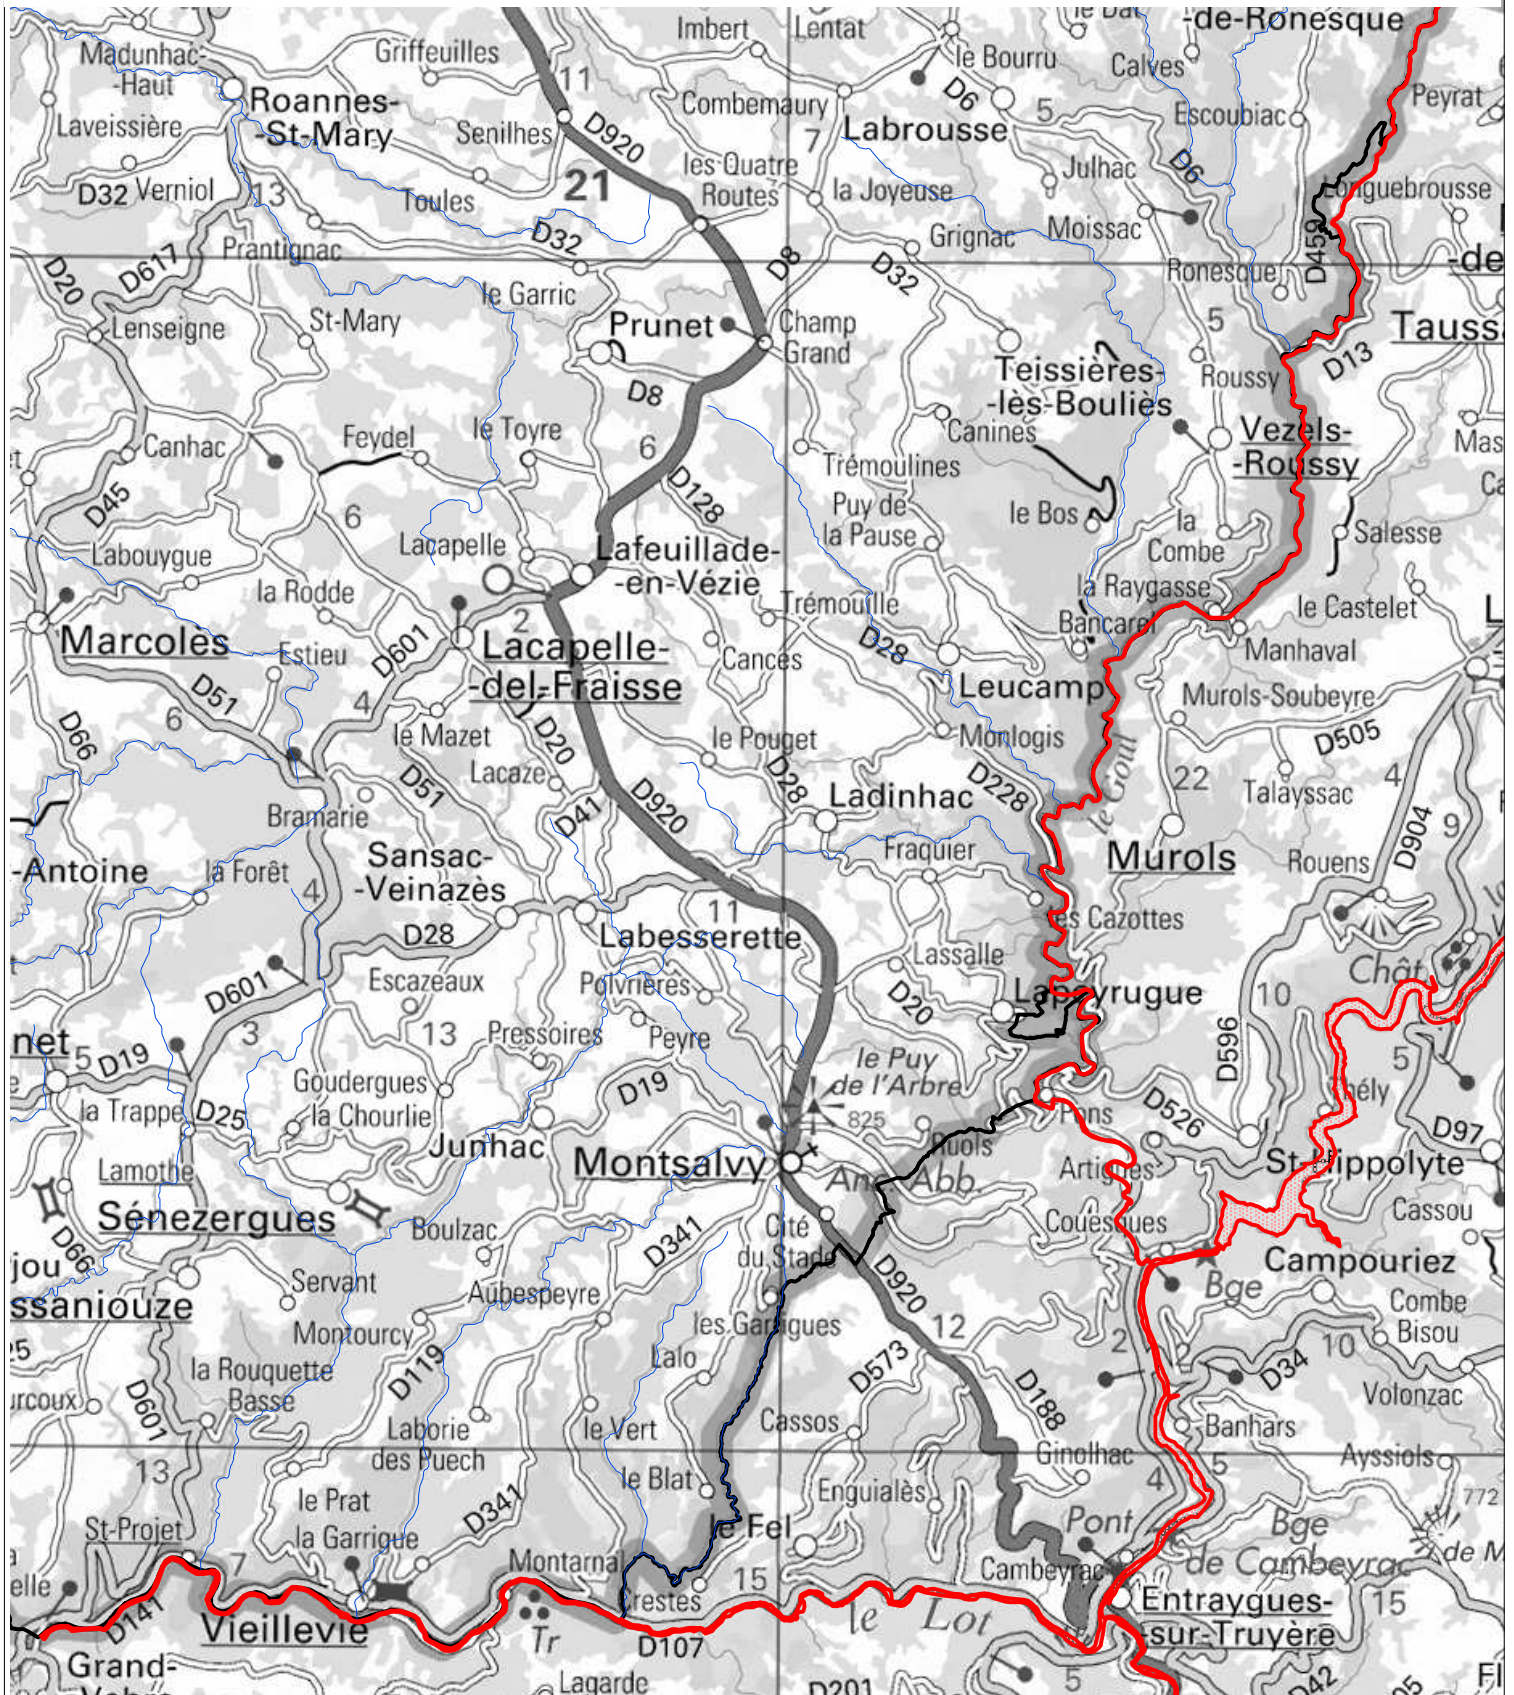

NATURA 2000 - Zones Spéciales de Conservation
- situation au 31 décembre 2011 -

site FR7300874 - Haute vallée du Lot

-  zone du site
-  Réseau hydrographique
-  Limite de département

PRÉFET DU CANTAL

DIRECTION
 DÉPARTEMENTALE
 DES TERRITOIRES

Support : BDTopo©IGN2008 (RGE)
 SCAN100©IGN2007

Données : DREAL 2011

DDT15/SE/MF

ZSC_Haute_vallee_du_Lot.wor

03/2012

Echelle : 1 / 117 700