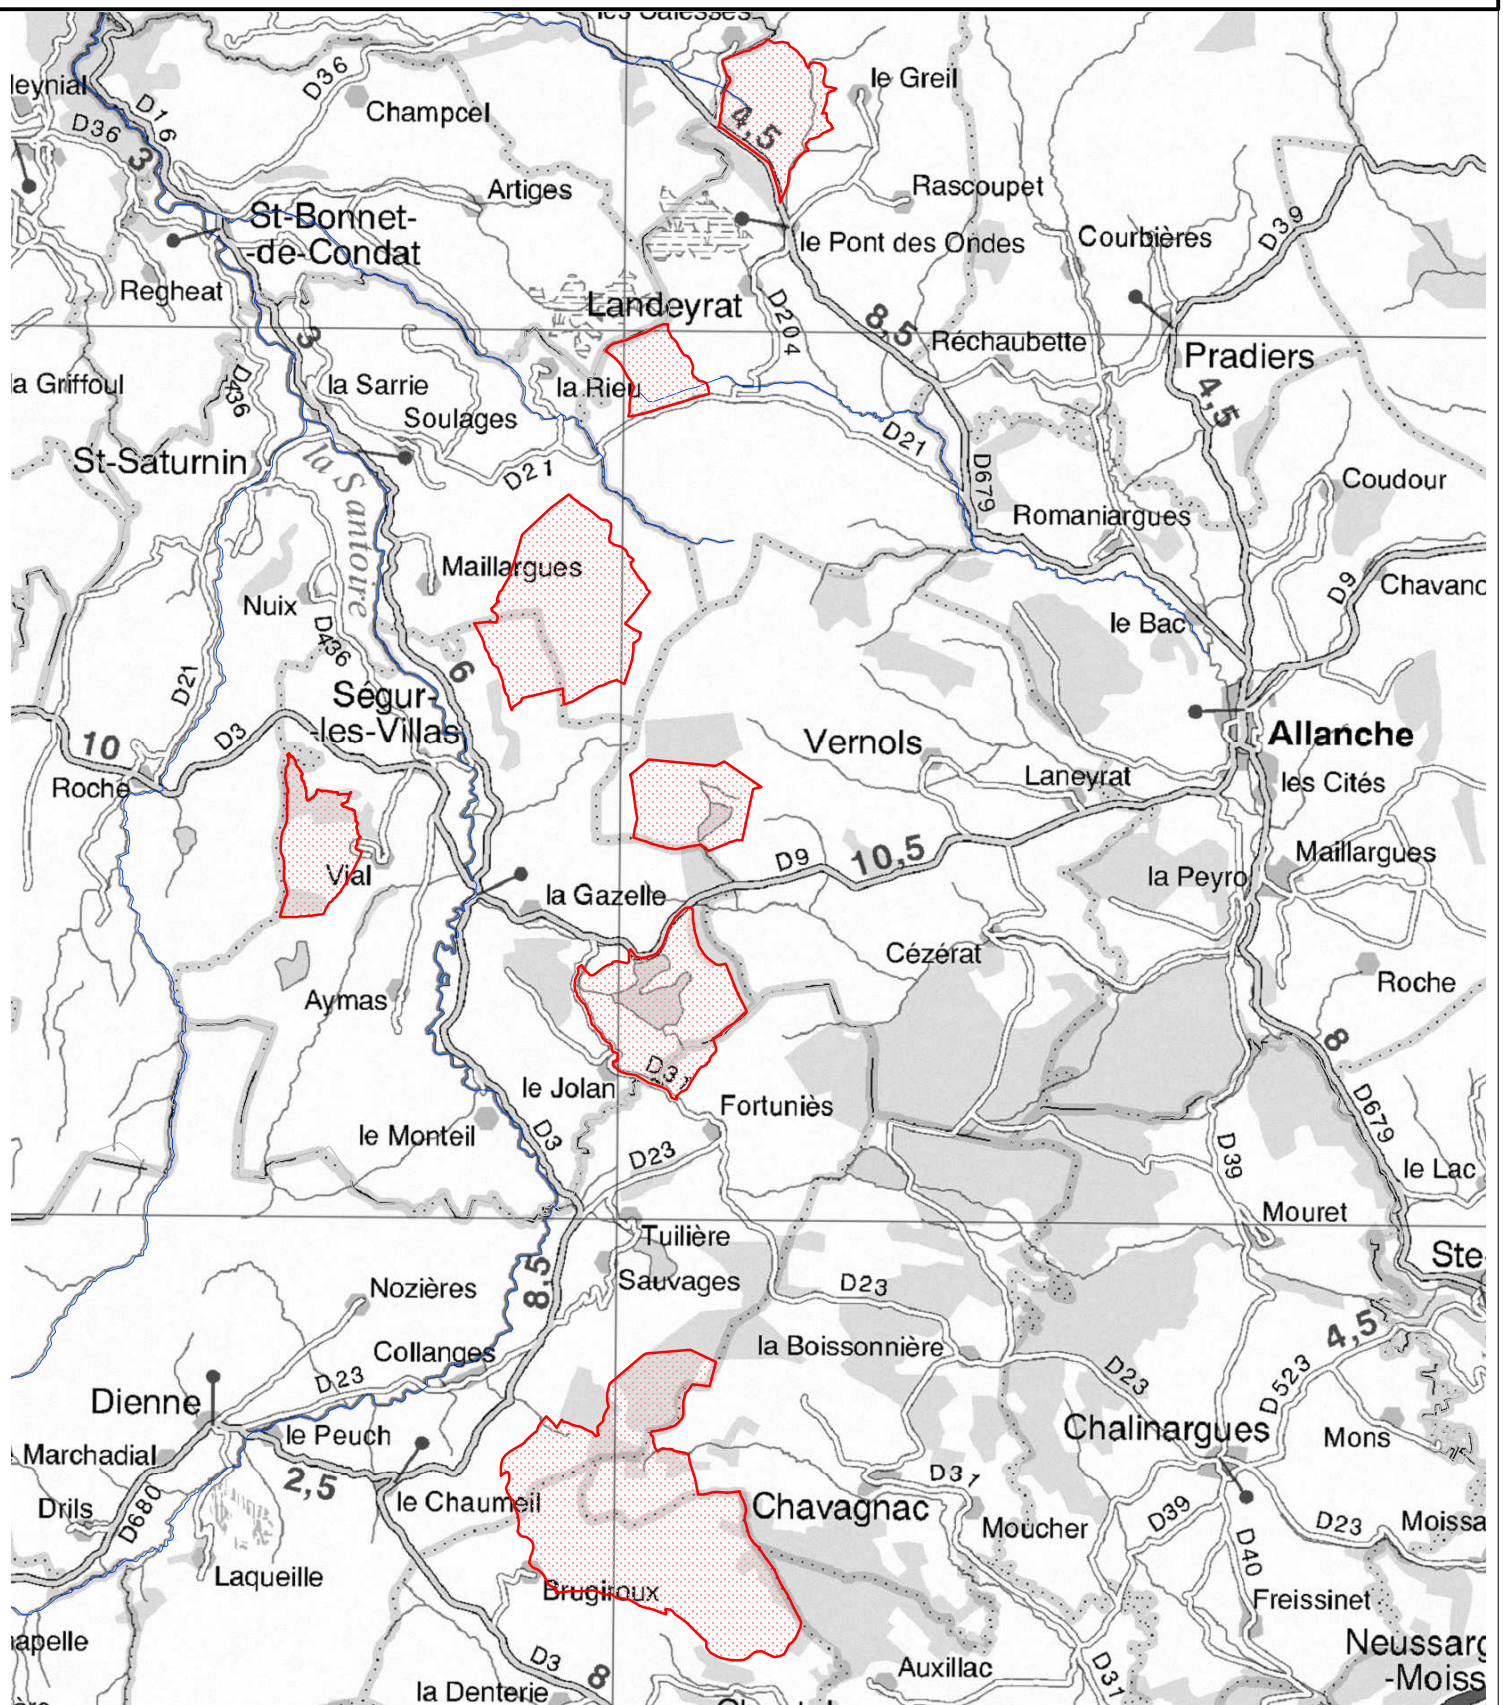

**NATURA 2000 - Zones Spéciales de Conservation**  
**- situation au 31 décembre 2011 -**  
 site FR8301056 - Tourbières et zones humides du Nord Cantal

-  zone du site
-  Réseau hydrographique
-  Limite de canton

 RÉPUBLIQUE FRANÇAISE <b>PRÉFET DU CANTAL</b>	Support : BDTopo©IGN2008 (RGE) SCAN100©IGN2007	
	Données : DREAL 2011	
DIRECTION DÉPARTEMENTALE DES TERRITOIRES	DDT15/SE/MF	
	ZSC_Tourbieres_Nord_Cantal.wor	03/2012
<b>Echelle : 1 / 85 000</b>		