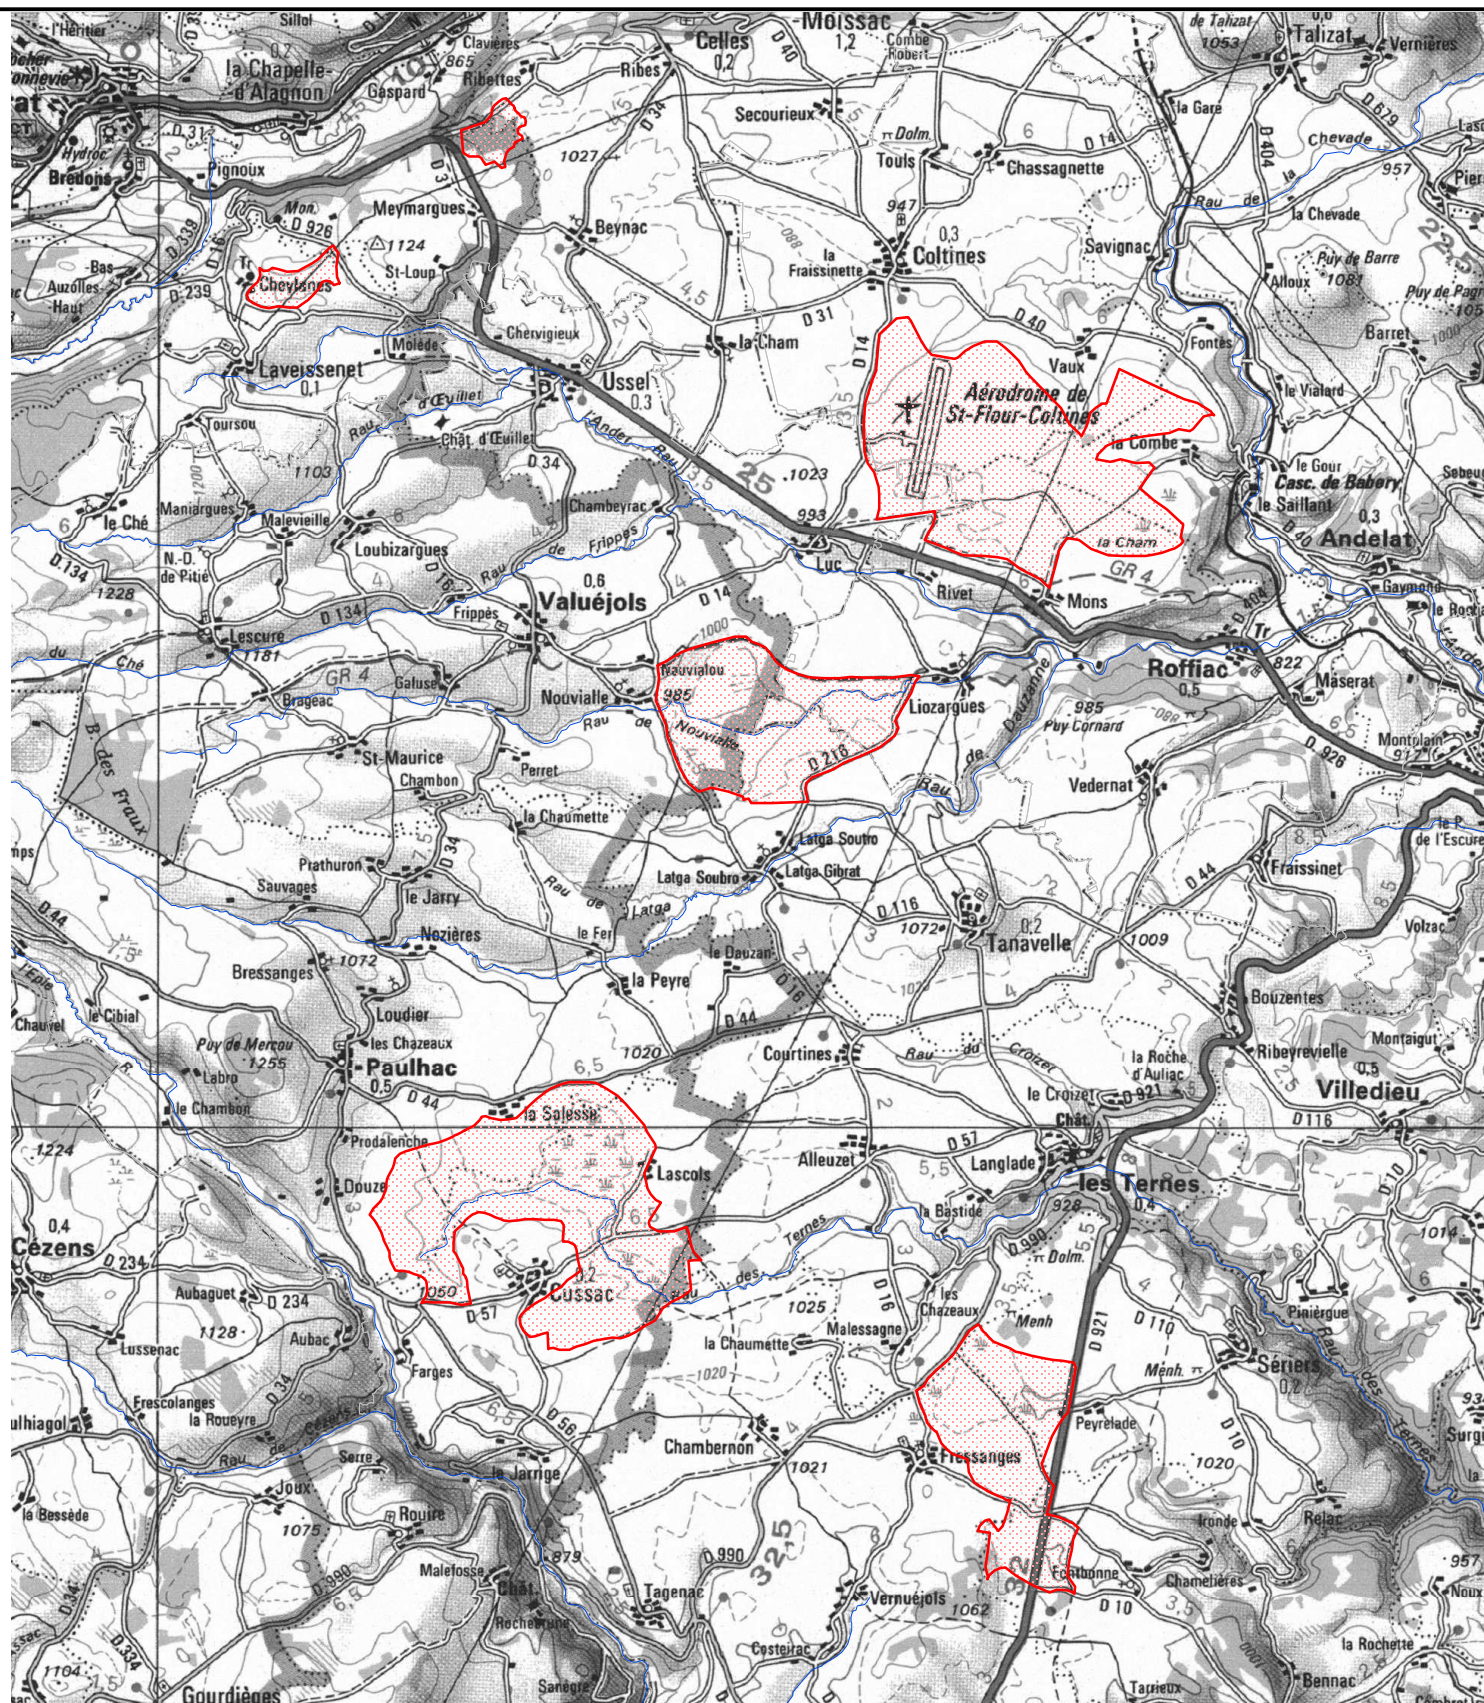

NATURA 2000 - Zones Spéciales de Conservation
- situation au 31 décembre 2011 -

site FR8301059 - Zones humides Planèze de Saint-Flour

-  zone du site
-  Réseau hydrographique
-  Limite de canton

PRÉFET DU CANTAL

DIRECTION
DÉPARTEMENTALE
DES TERRITOIRES

Support : BDTopo@IGN2008 (RGE)
SCAN100@IGN2007

Données : DREAL 2011

DDT15/SE/MF

03/2012

ZSC_ZonesHumides_Planeze_SaintFlour.wor

Echelle : 1 / 90 000