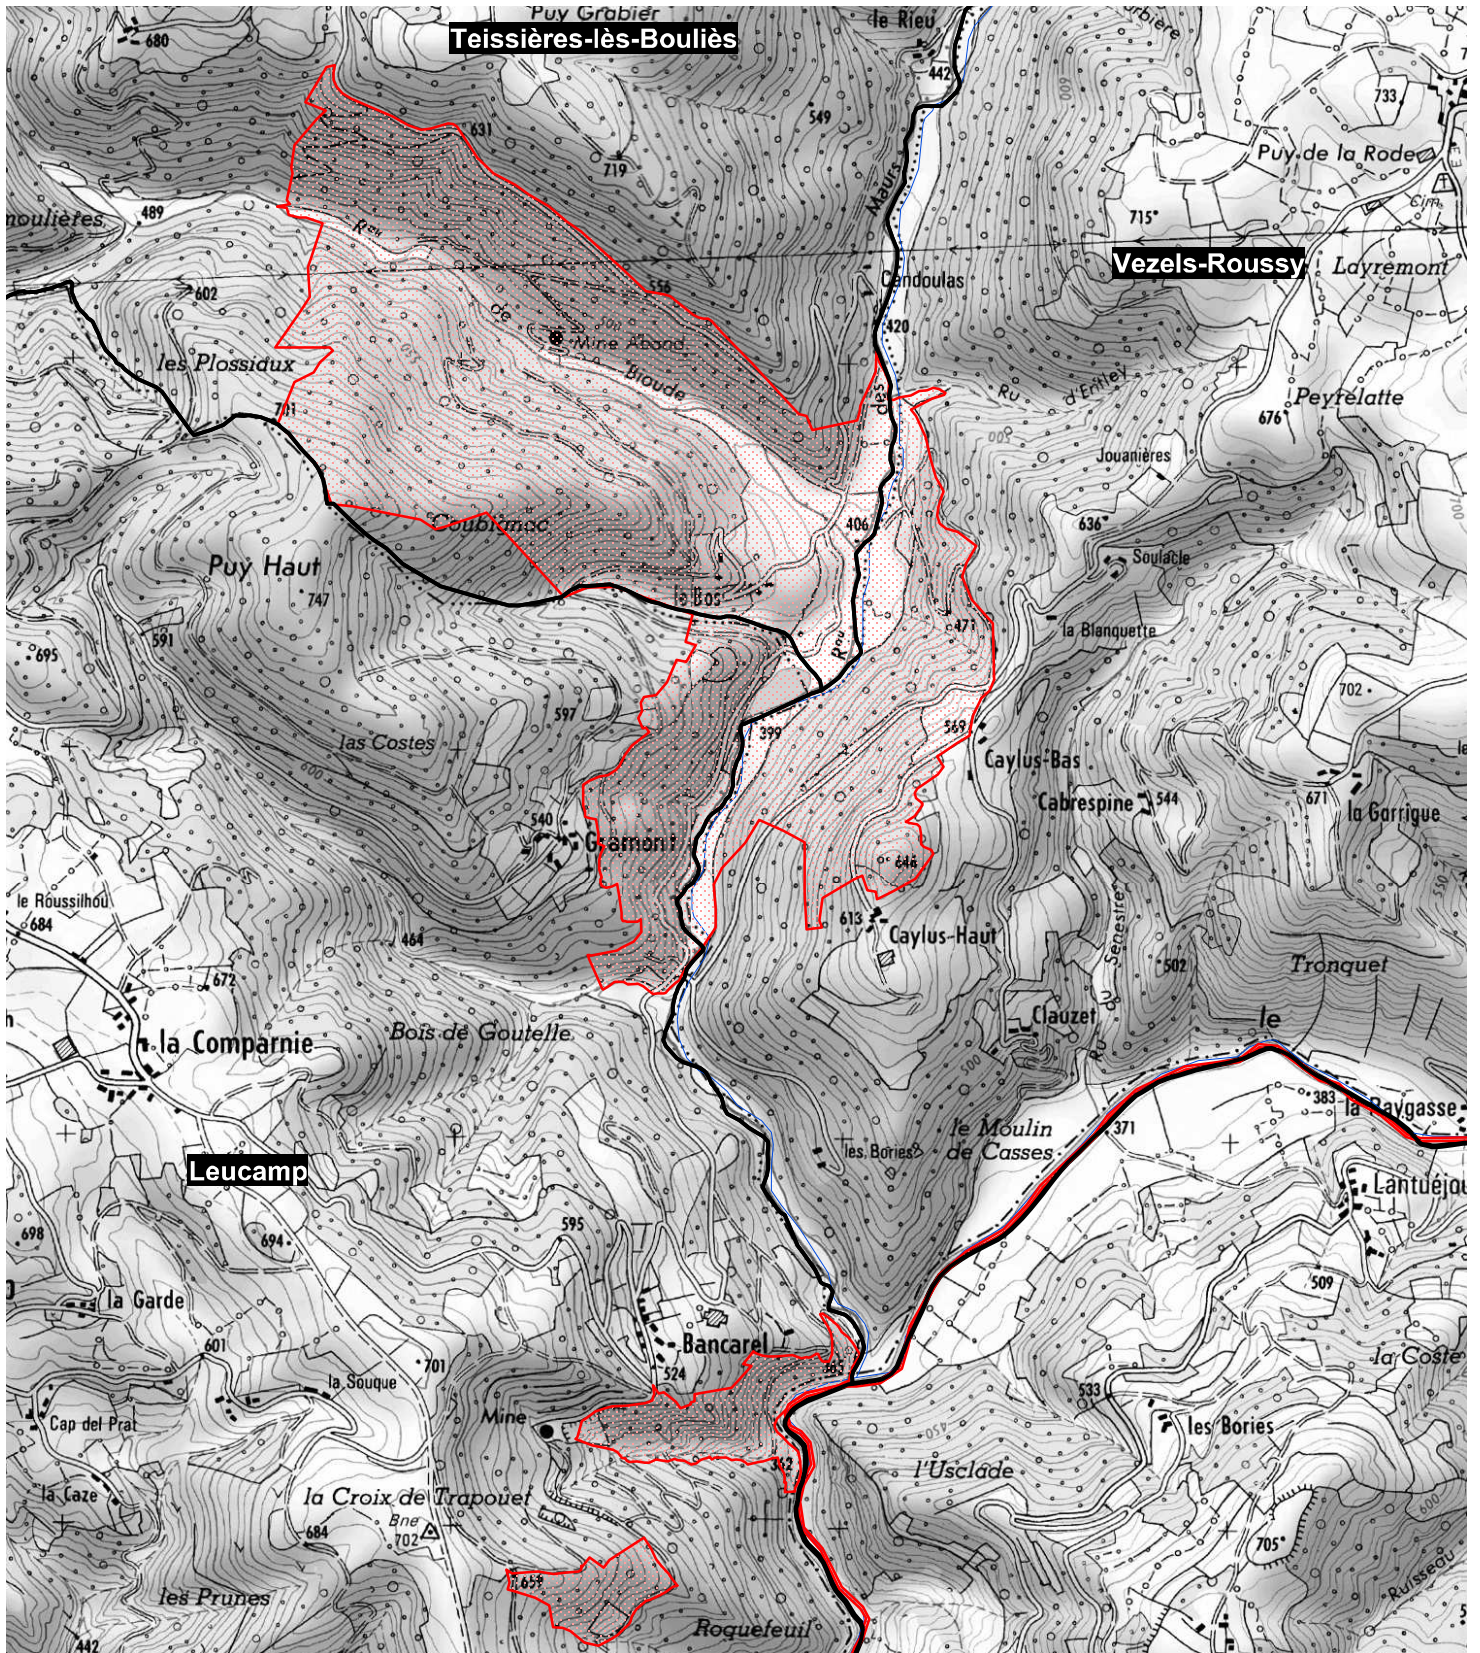

NATURA 2000 - Zones Spéciales de Conservation
- situation au 31 décembre 2011 -

site FR8302014 - Site de Teissières

-  zone du site
-  Réseau hydrographique
-  Limite communale

PRÉFET DU CANTAL

DIRECTION
DÉPARTEMENTALE
DES TERRITOIRES

Support : BDTopo©IGN2008 (RGE)
SCAN25©IGN2007

Données : DREAL 2011

DDT15/SE/MF 03/2012

ZSC_site_de_Tessieres.wor

Echelle : 1 / 19 500