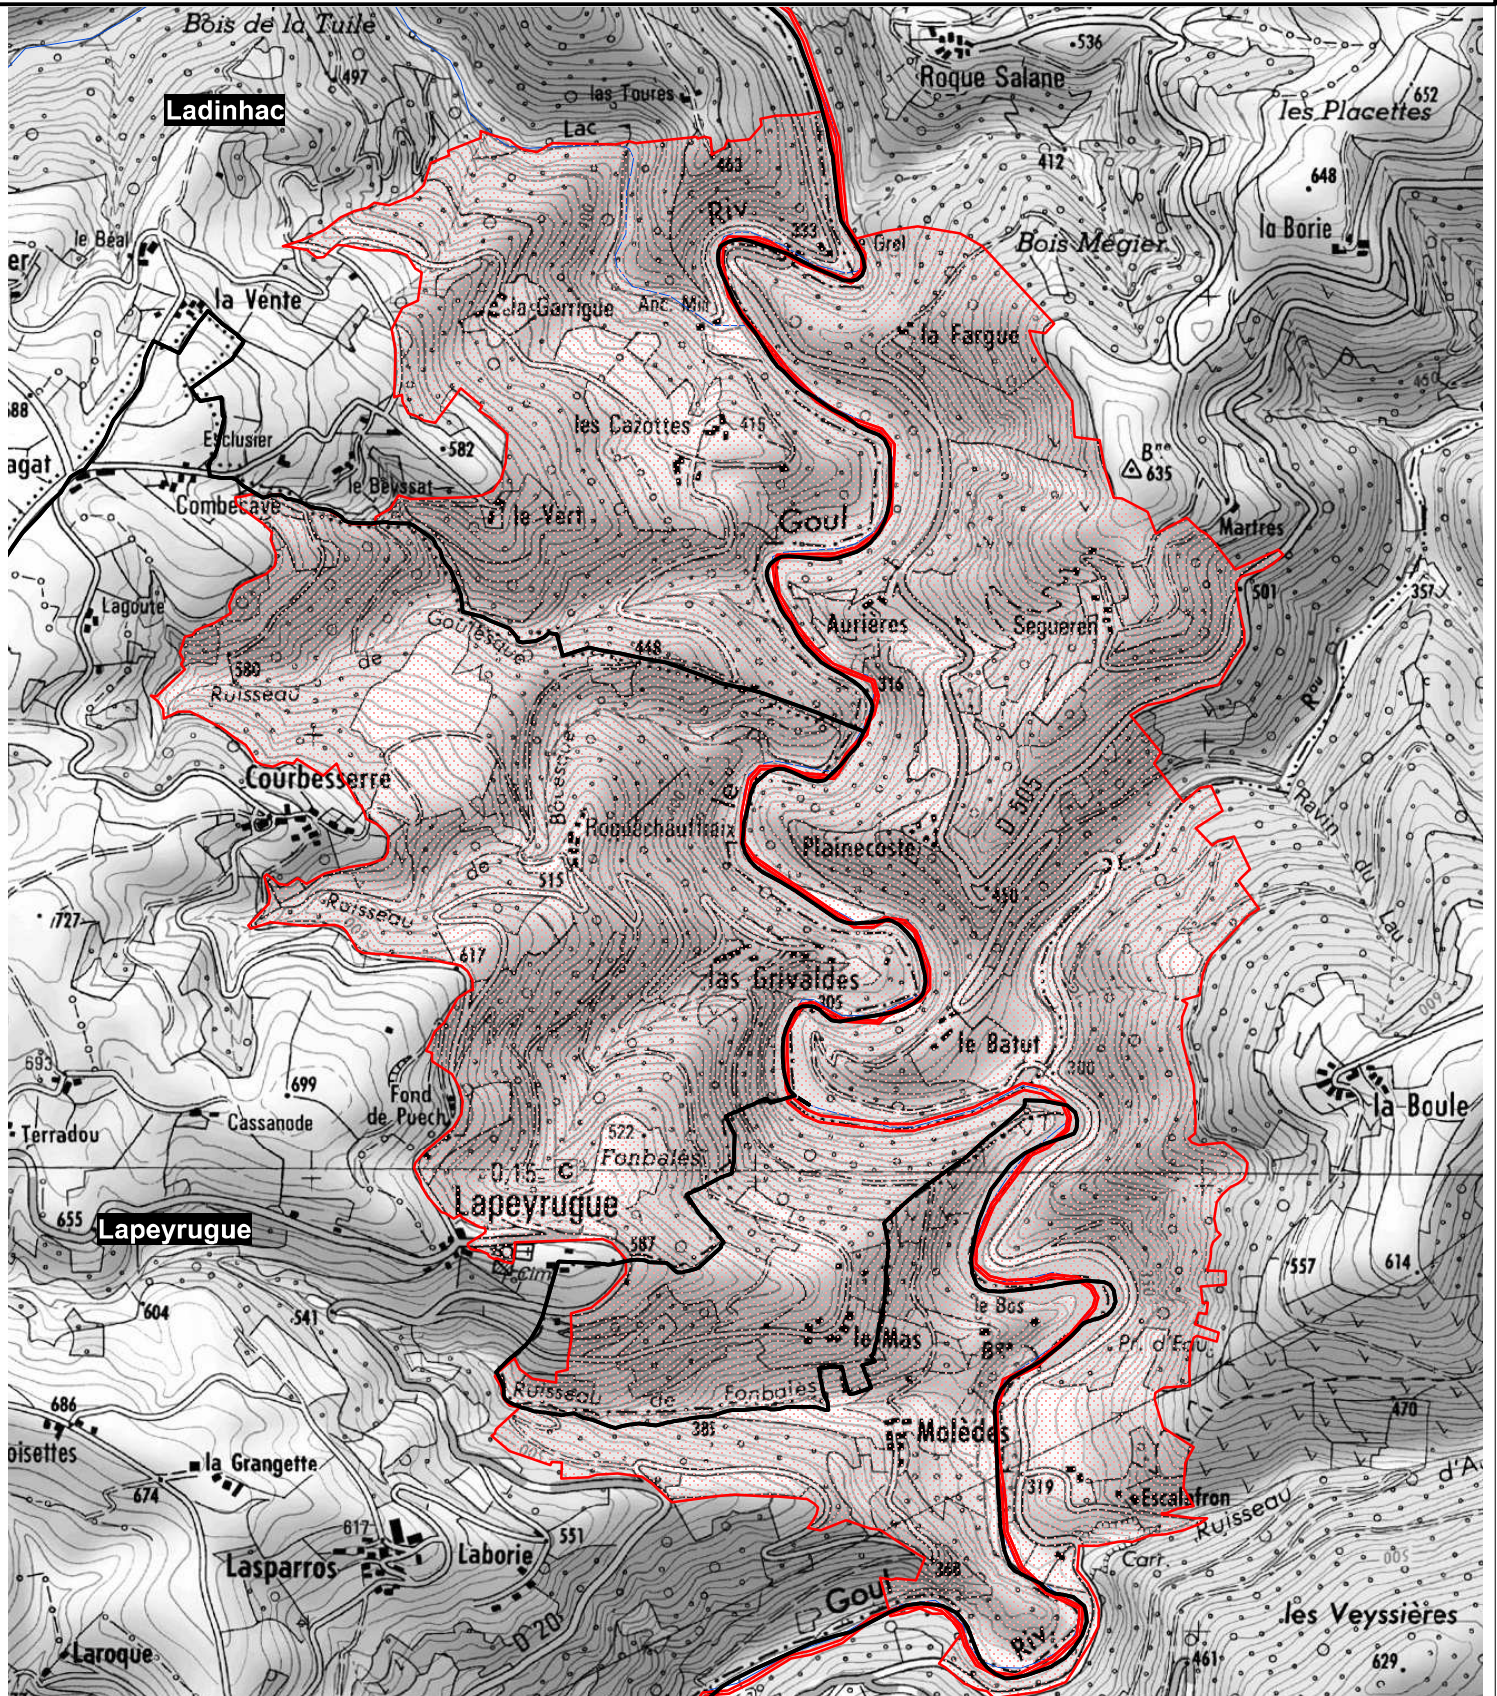

NATURA 2000 - Zones Spéciales de Conservation  
- situation au 31 décembre 2011 -

site FR8302015 - Site des Grivaldes

-  zone du site
-  Réseau hydrographique
-  Limite communale

PRÉFET DU CANTAL

DIRECTION  
DÉPARTEMENTALE  
DES TERRITOIRES

Support : BDTopo©IGN2008 (RGE)  
SCAN25©IGN2007

Données : DREAL 2011

DDT15/SE/MF

ZSC\_site\_des\_Grivaldes.wor

03/2012

**Echelle : 1 / 17 000**