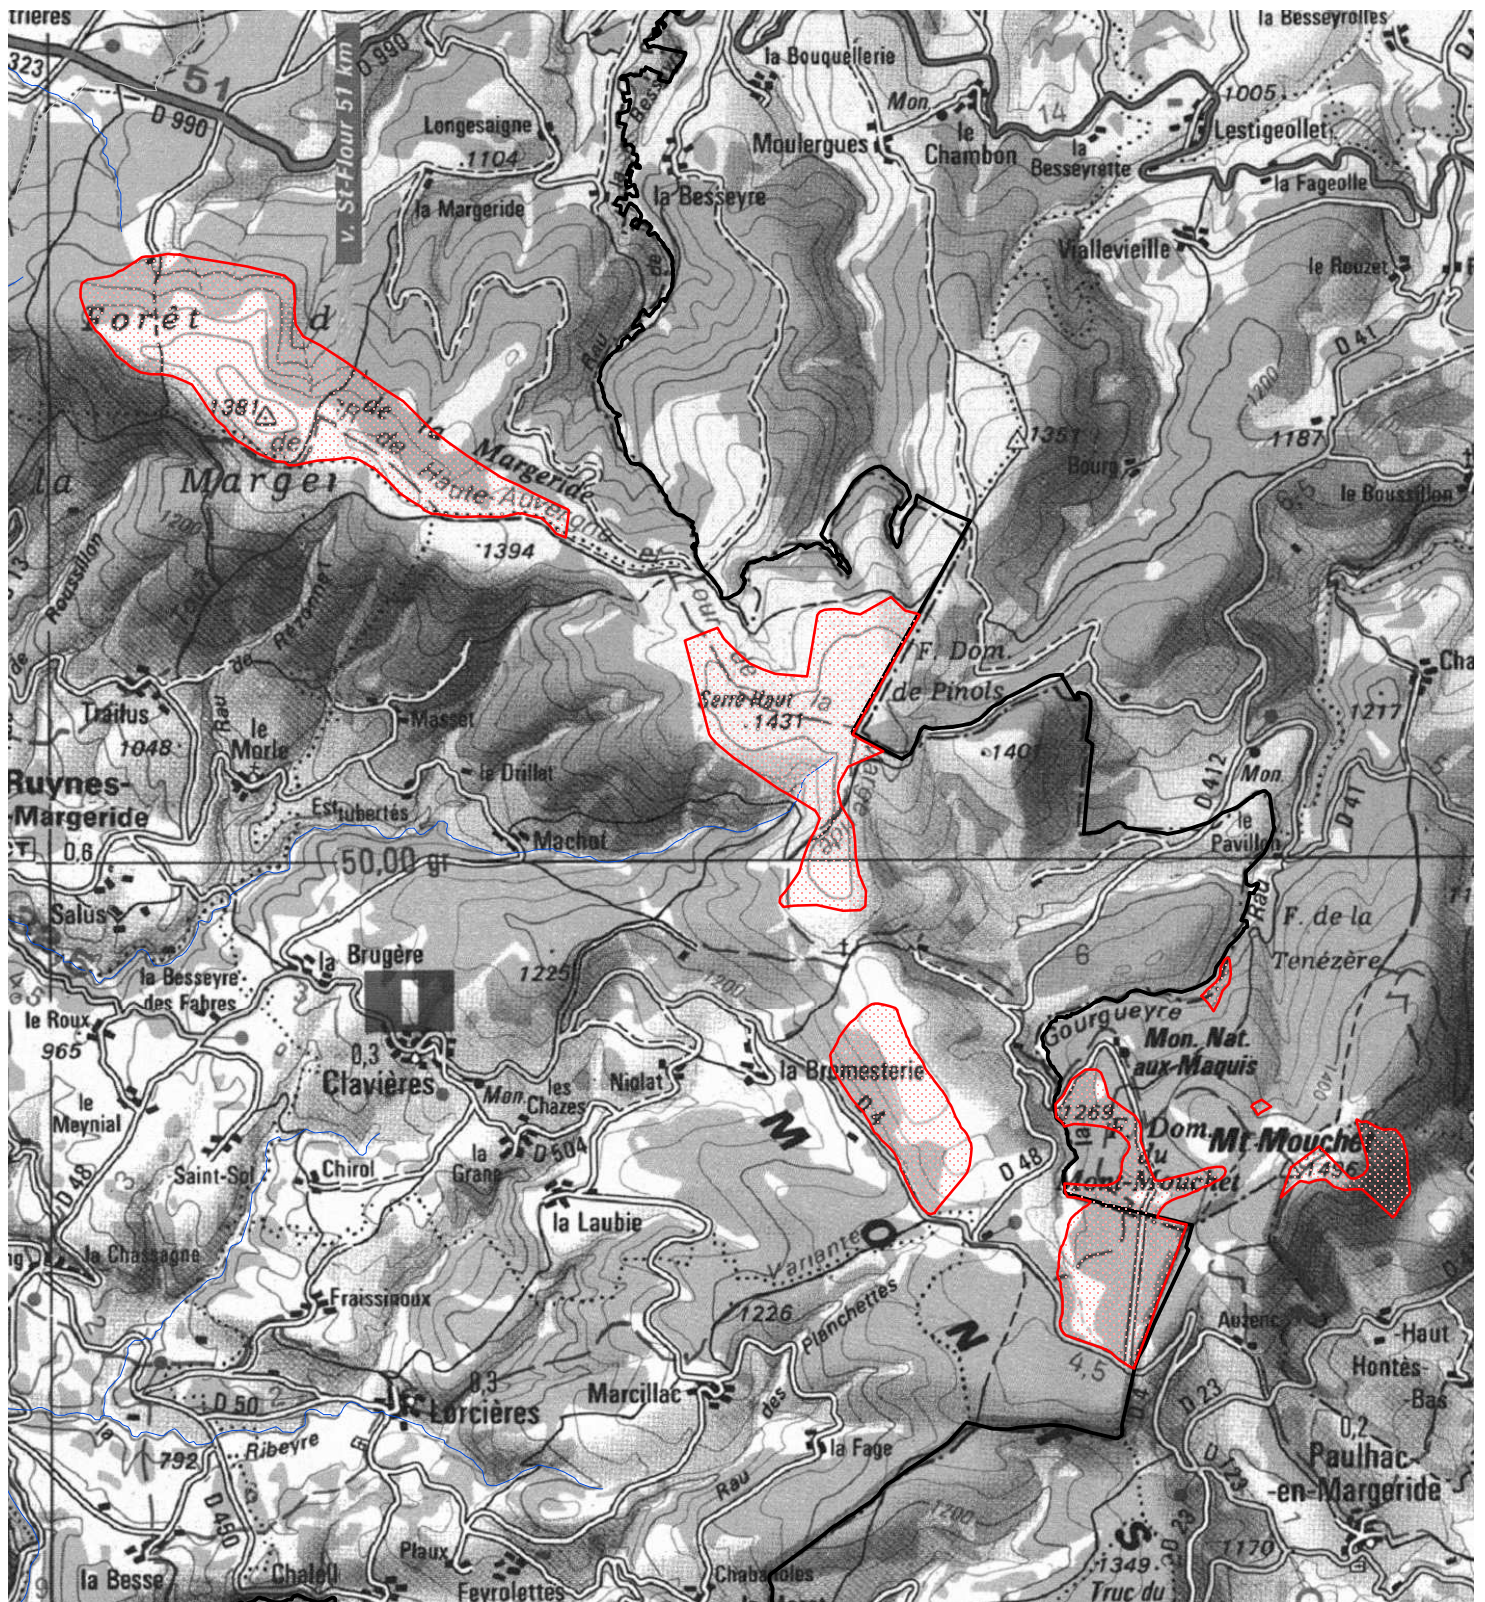

NATURA 2000 - Zones Spéciales de Conservation
- situation au 31 décembre 2011 -

site FR8301070 - Sommets du Nord Margeride

-  zone du site
-  Réseau hydrographique
-  Limite de canton

PRÉFET DU CANTAL

DIRECTION
DÉPARTEMENTALE
DES TERRITOIRES

Support : BDTopo©IGN2008 (RGE)
SCAN100©IGN2007

Données : DREAL 2011

DDT15/SE/MF

ZSC_sommets_Nord_Margeride.wor

03/2012

Echelle : 1 / 65 600