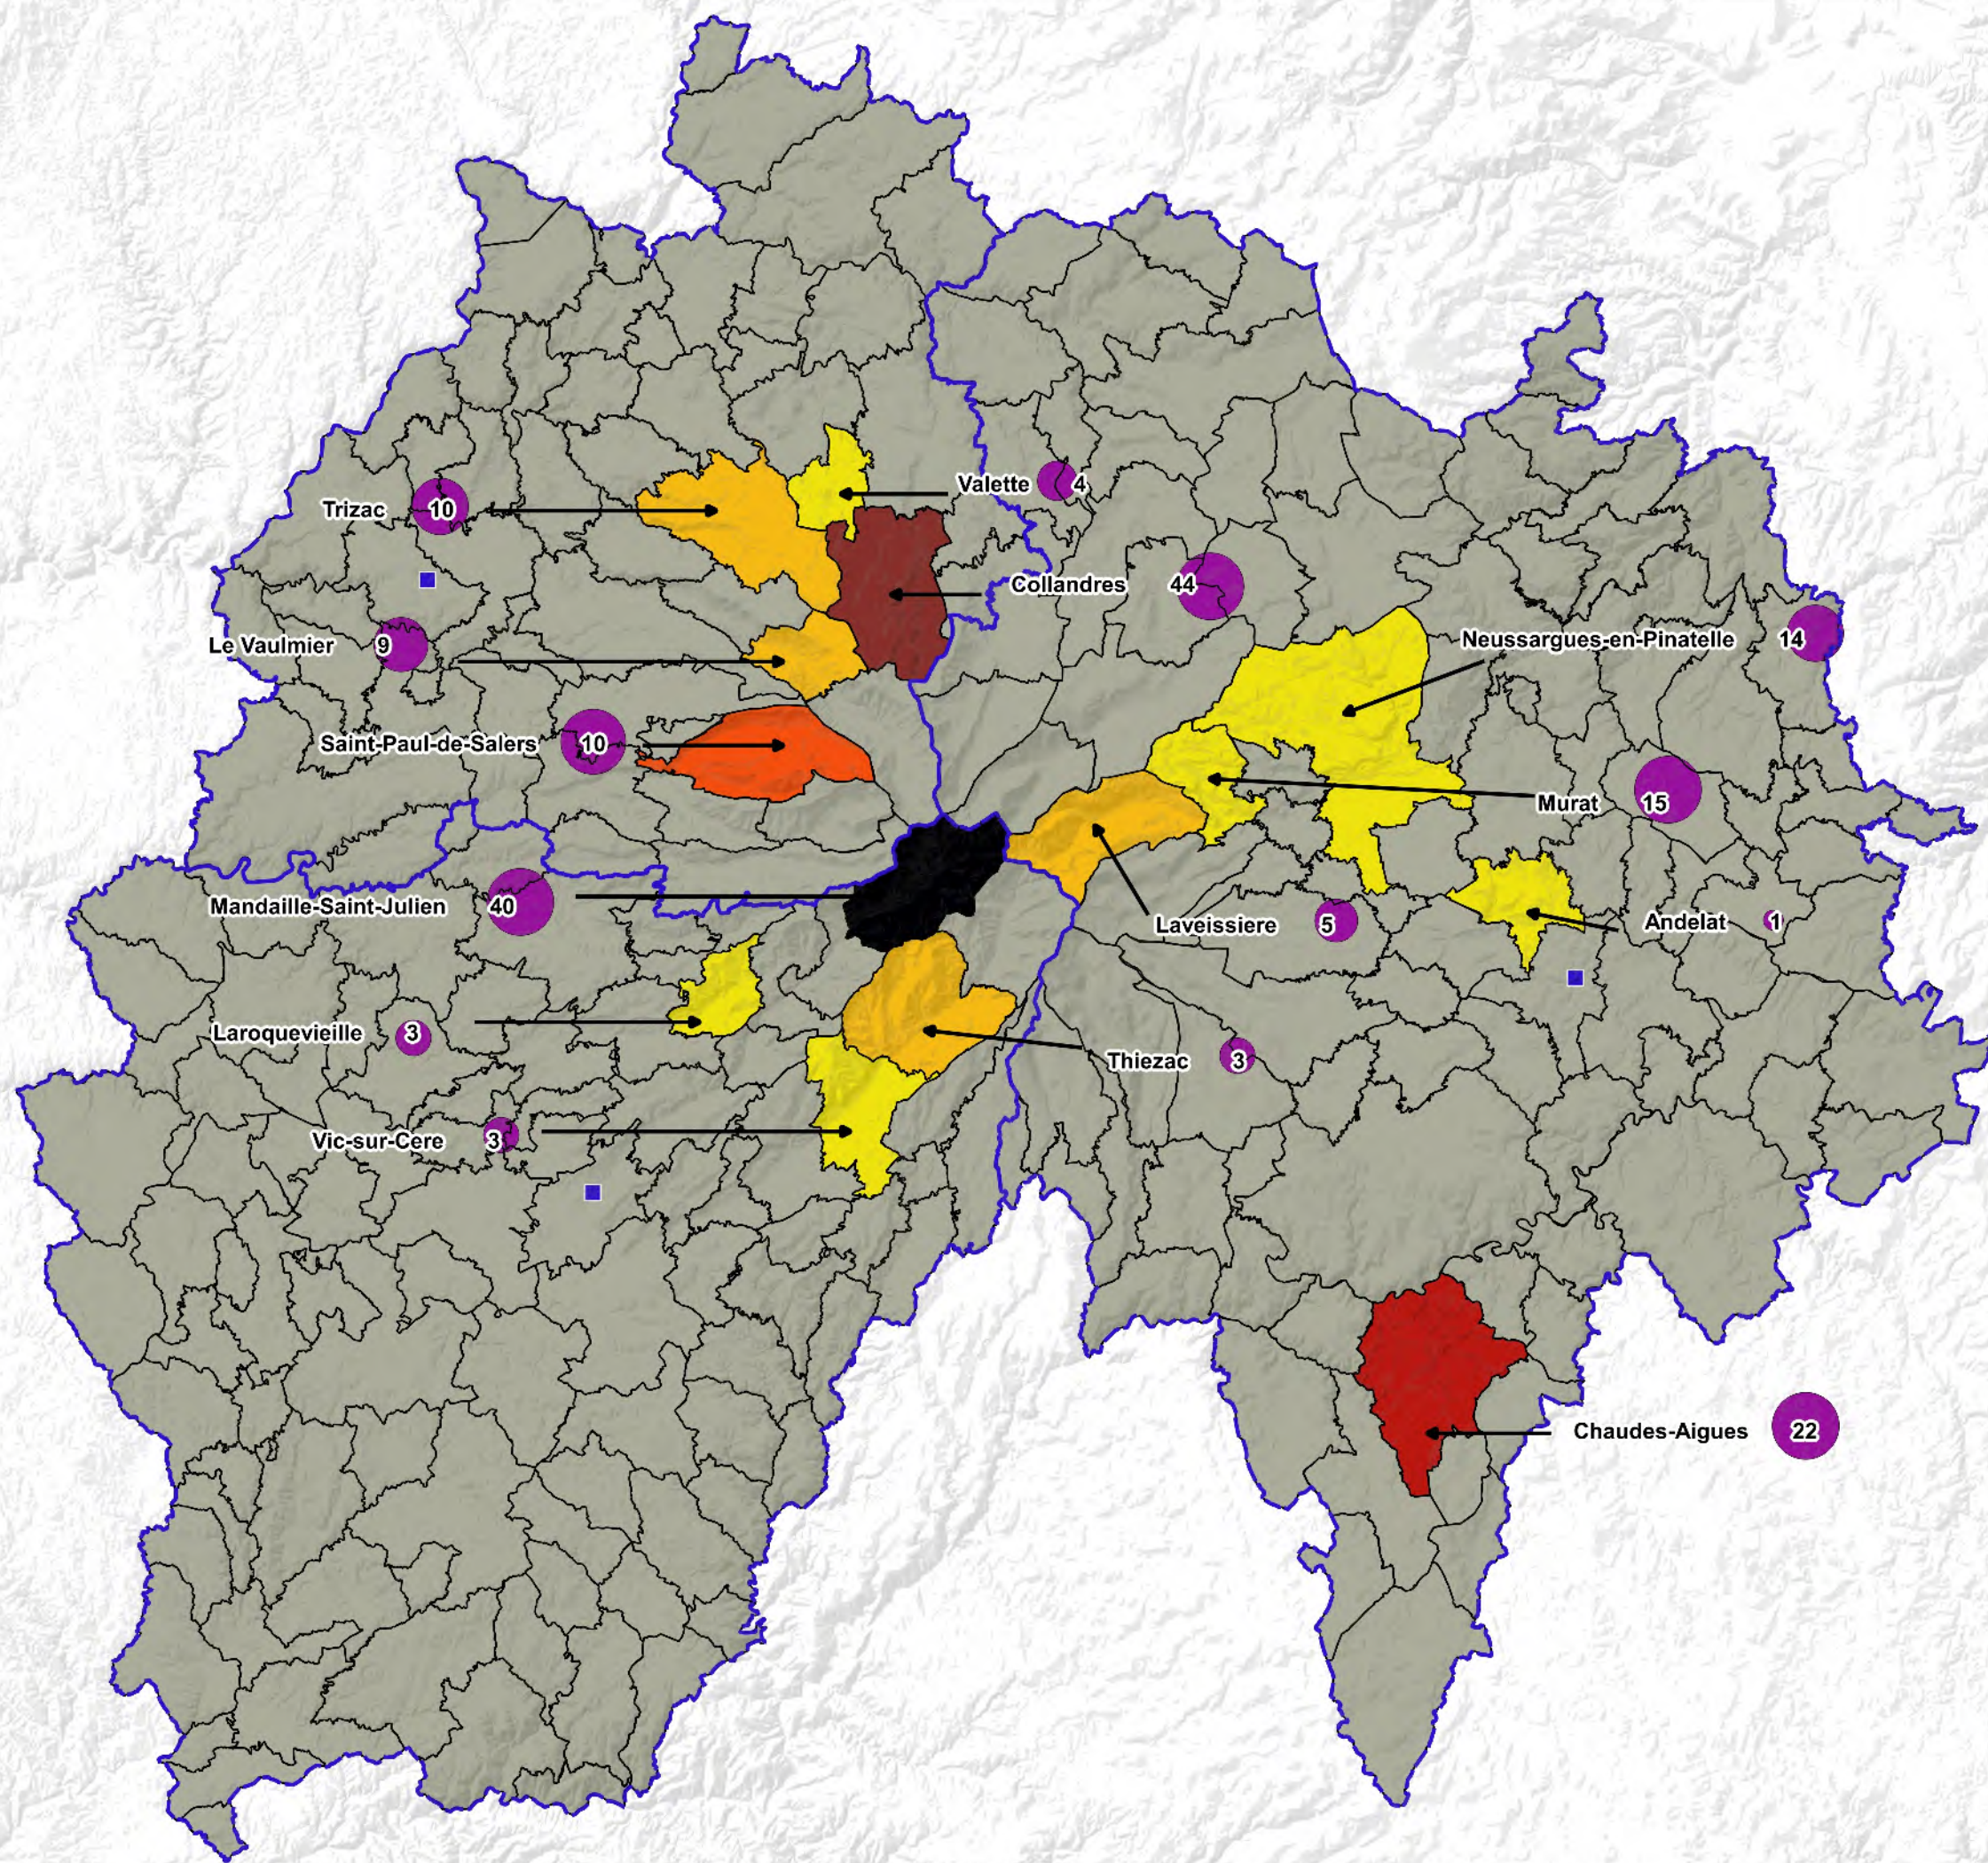

Constats retenus" loup non exclu" et nombre de victime et nombre de victimes année 2019

Légende

-  Arrondissement
-  Chef Lieu d'arrondissement

Constats 2019

-  Pas de constat retenu loup
-  1 constat
-  2 constats
-  4 constats
-  5 constats
-  6 constats
-  7 constats
-  9 constats

Victimes 2019

-  Nombre de victimes

 Liberté • Égalité • Fraternité RÉPUBLIQUE FRANÇAISE	Support : BDOrtho@IGN2010 (CRAIG) BDParcellaire@IGN2015 (RGE) SCAN25@IGN2007
	Données : DDT 15/SEFRN
PRÉFET DU CANTAL	
DIRECTION DÉPARTEMENTALE DES TERRITOIRES	
DDT15/Service/Unité/XX	