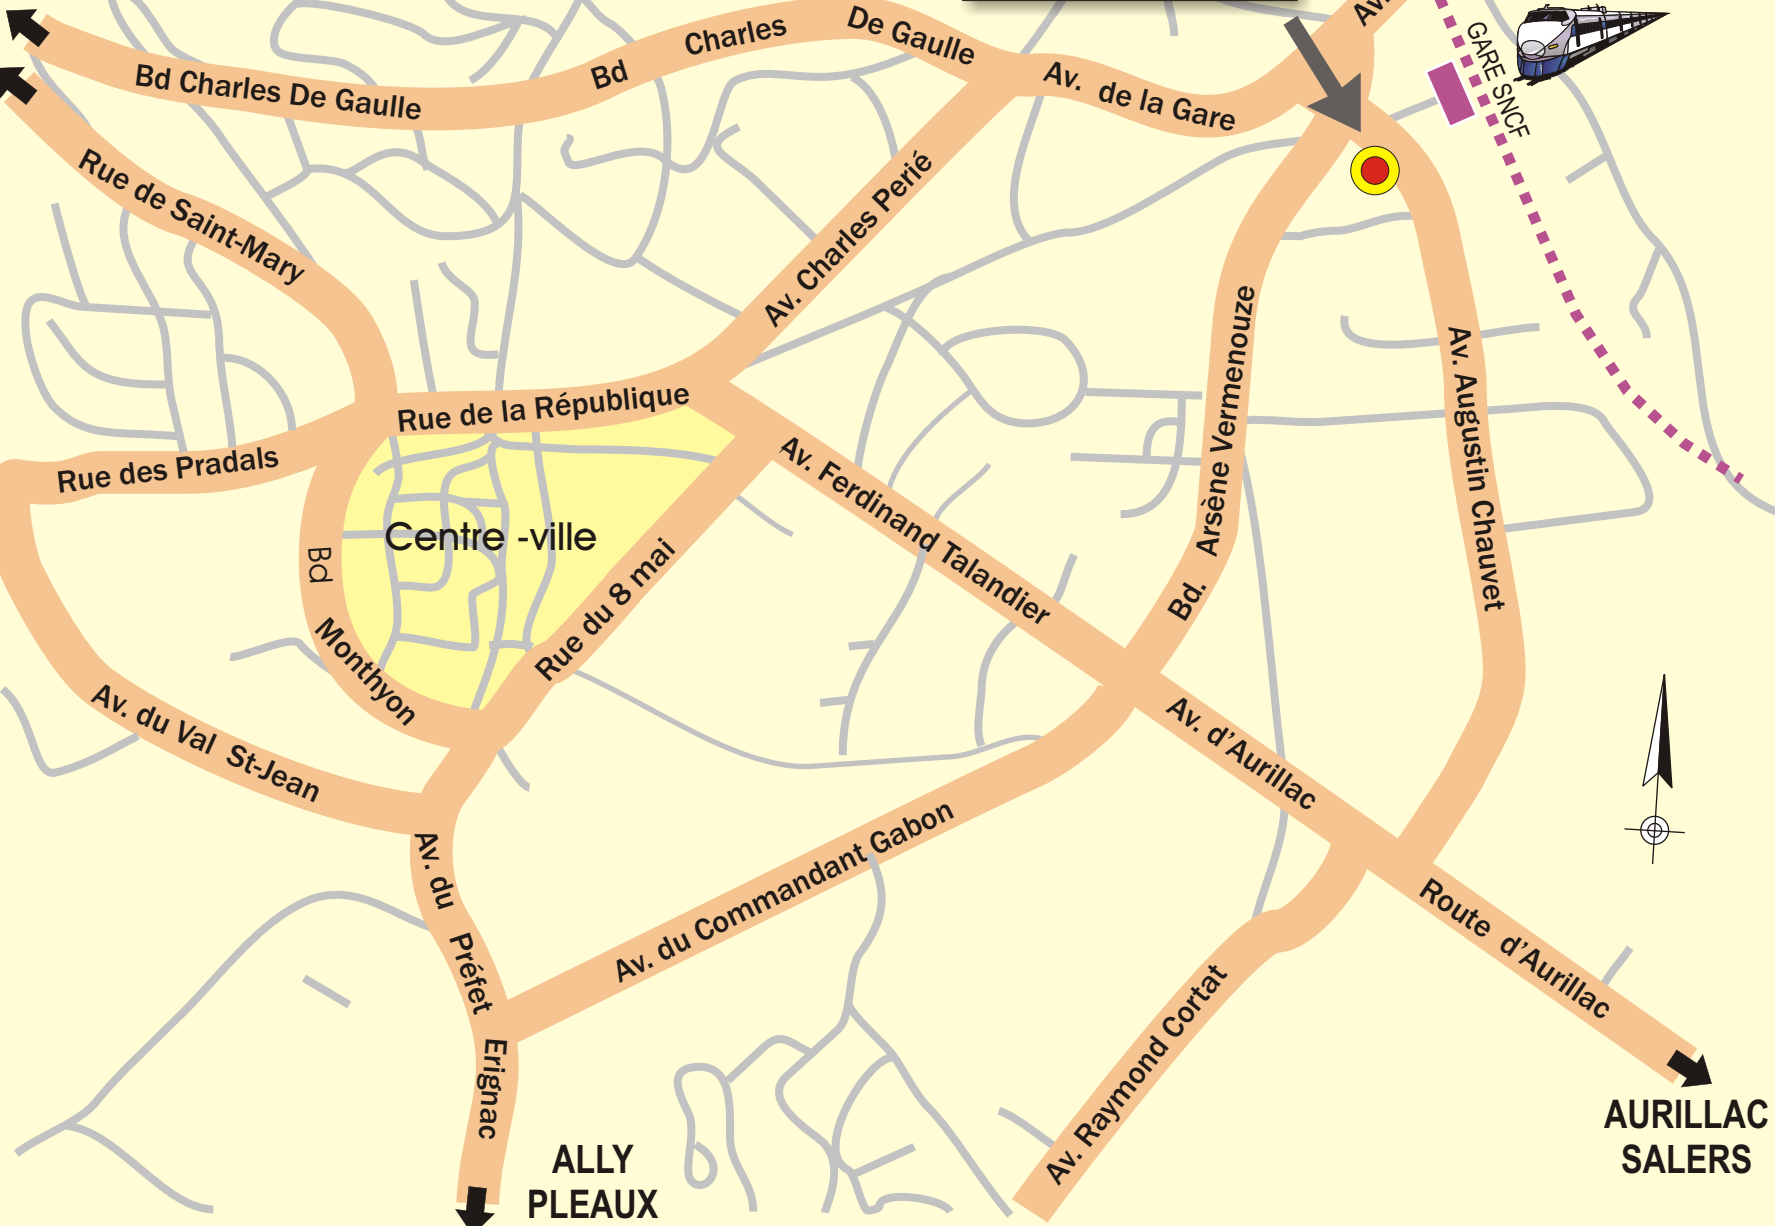

Plan de la ville de Mauriac

**Délégation territoriale
de MAURIAC**
8 avenue Augustin Chauvet
15200 Mauriac
Tél : 04 71 68 03 03
Fax: 04 71 68 35 00
ddt-dt-mauriac@cantal.gouv.fr

CHALVIGNAC
TULLE

YDES
BORT
CLERMONT-Fd

GARE SNCF

Centre -ville

ALLY
PLEAUX

AURILLAC
SALERS