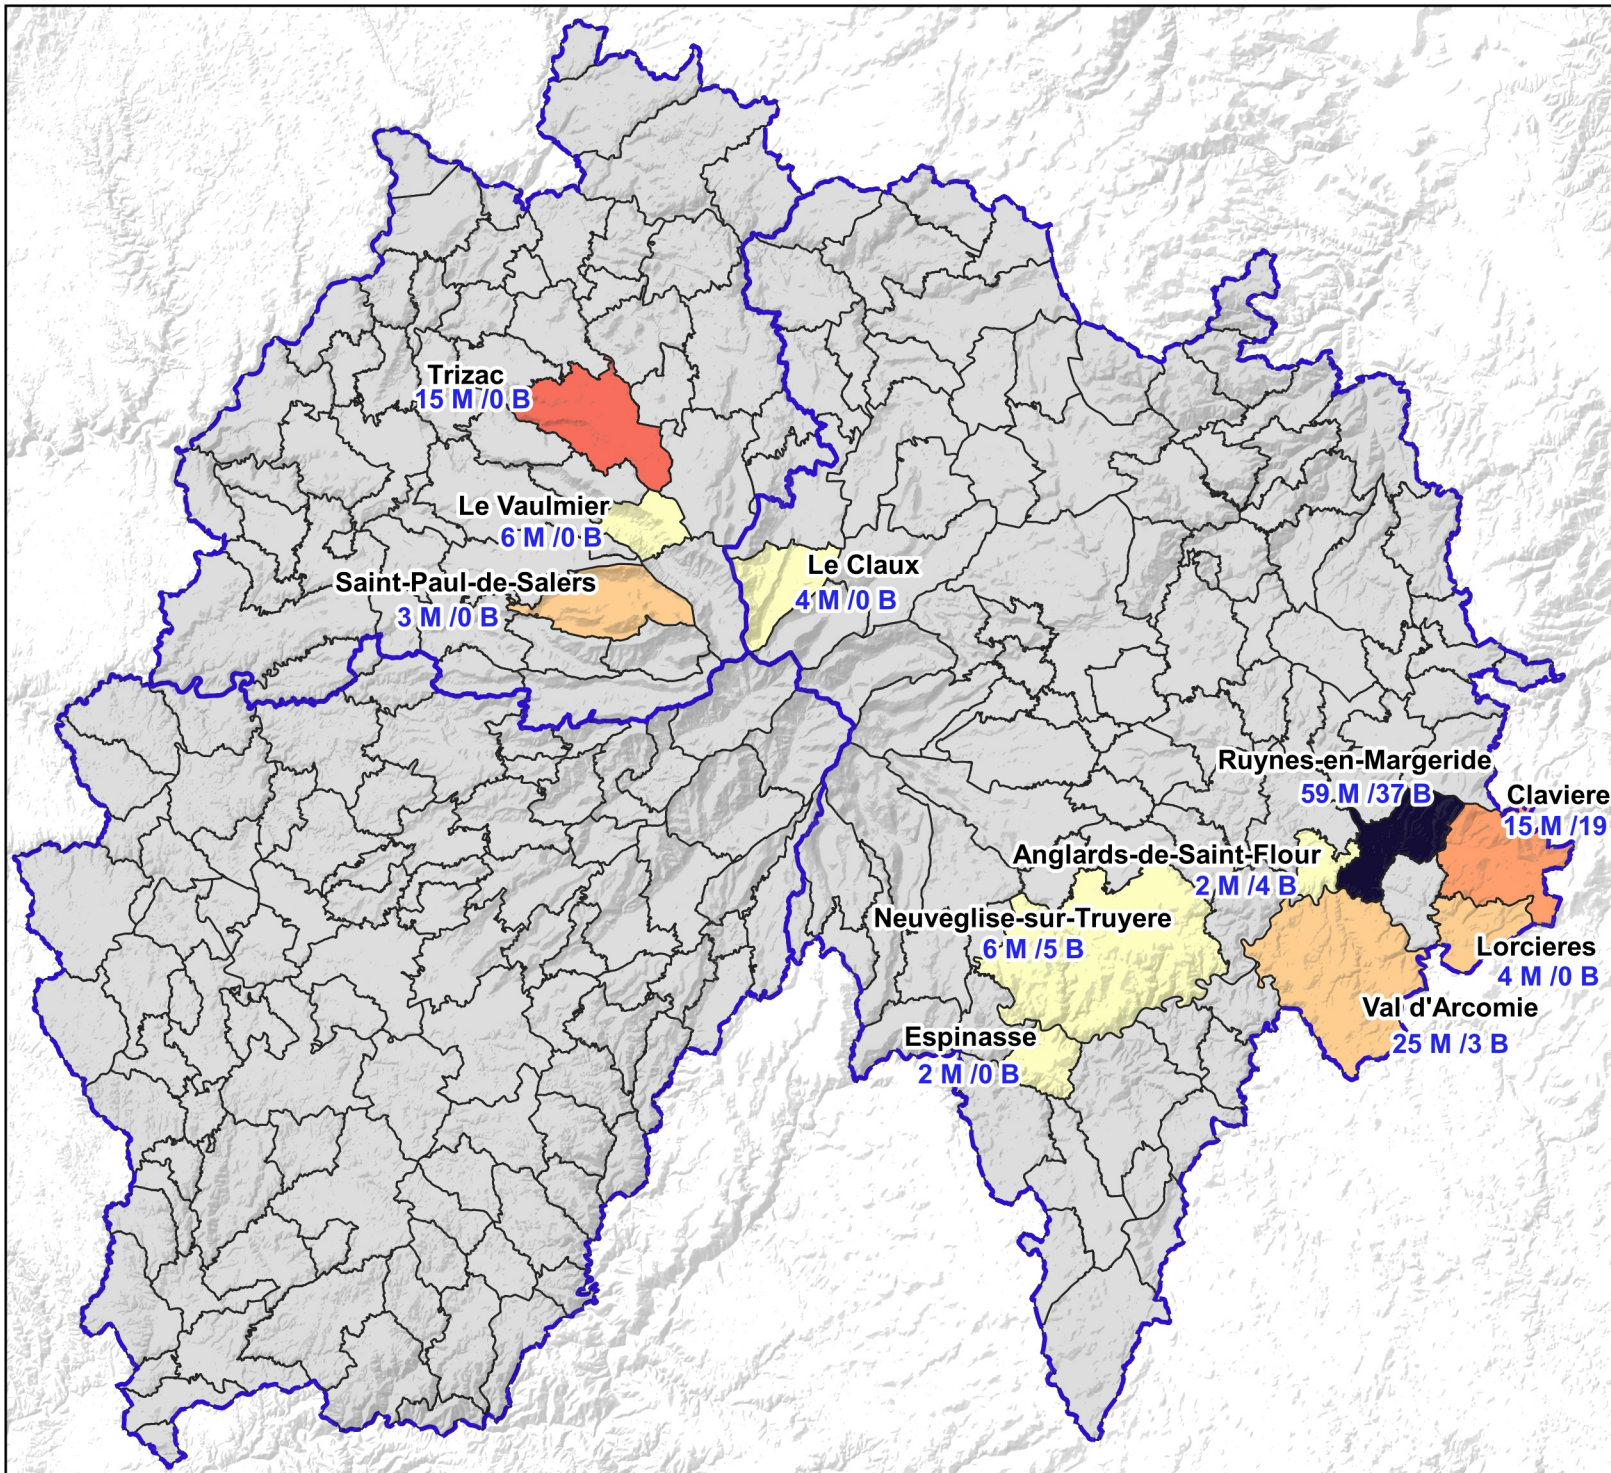

Constats retenus " loup non exclu" 2022

ARRONDISSEMENT

Nbre de constats 2022

- 1 constat
- 2 constats
- 3 constats
- 4 constats
- 5 constats
- 6 constats
- 7 constats
- 8 constats
- 9 constats
- >=10 constats
- pas de constat

Nombre de victime

PRÉFET DU CANTAL

DIRECTION
DÉPARTEMENTALE
DES TERRITOIRES

Support :
SCANDépt@IGN2000

Données : DDT 15

DDT15/Service/Unité/XX

BilanGeneralLoup_V2021V1.qgz

31/12/2022

Echelle : 1/500 000