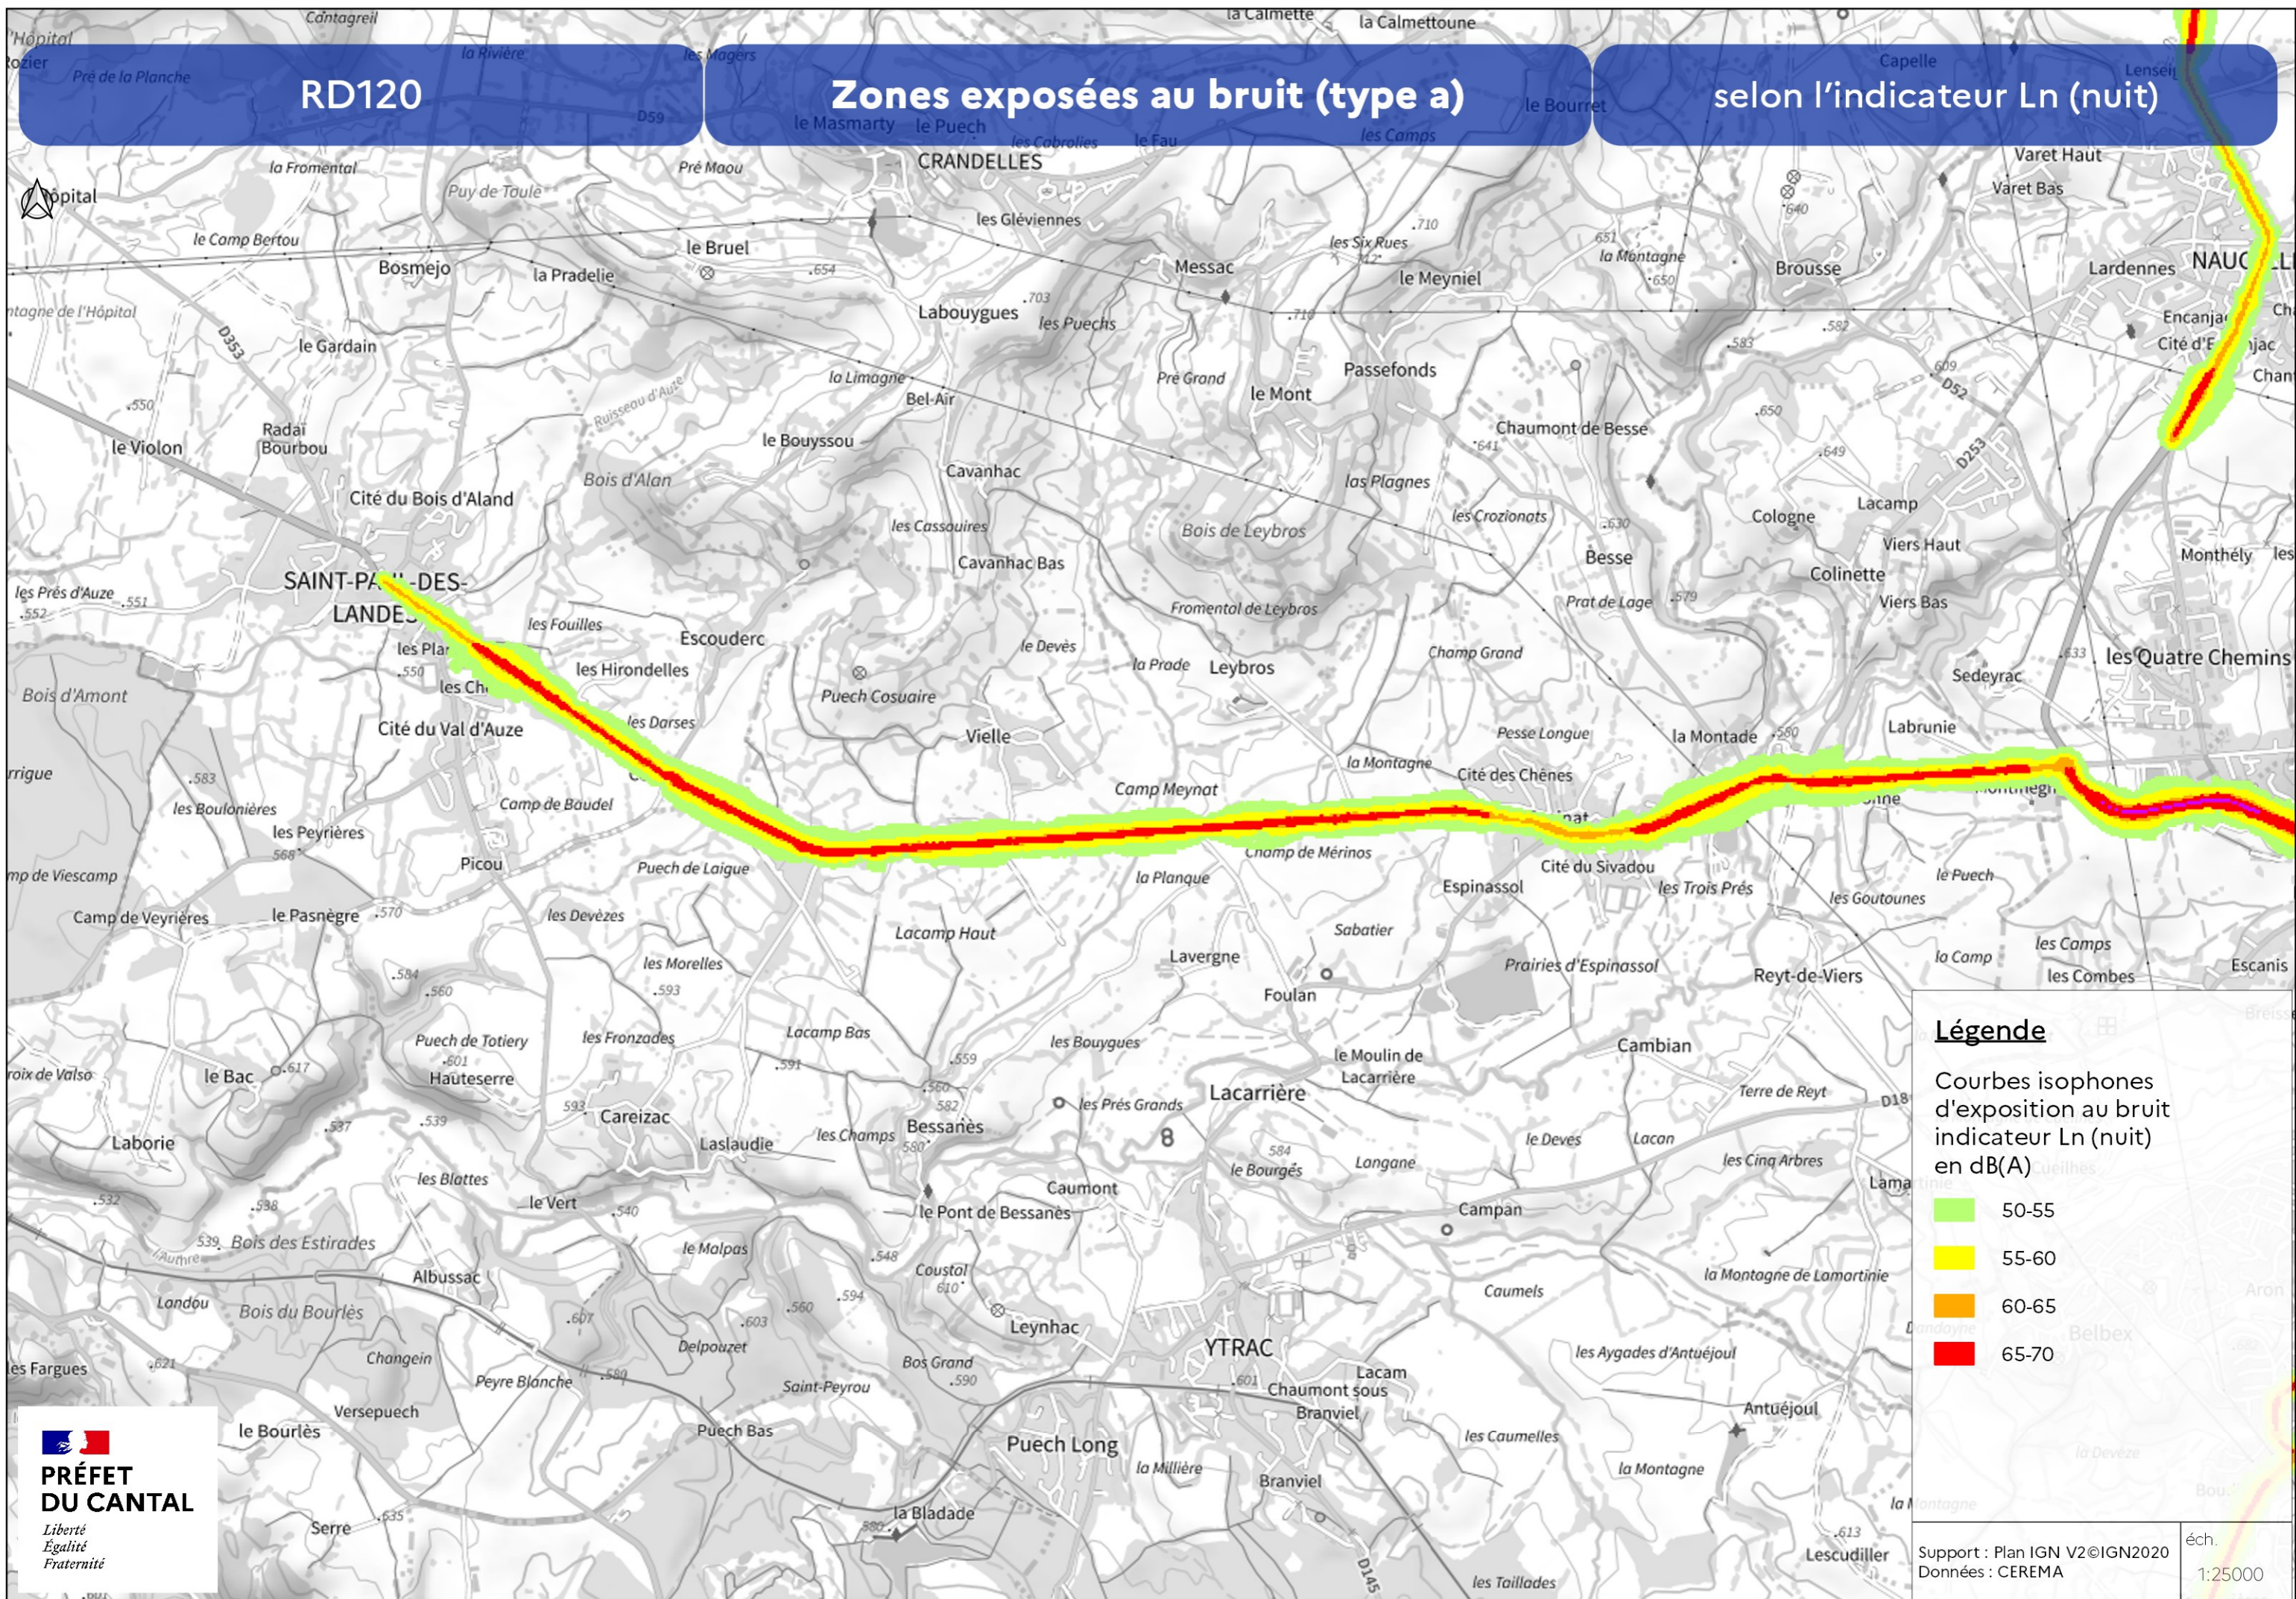

RD120

Zones exposées au bruit (type a)

selon l'indicateur Ln (nuit)

Légende

Courbes isophones d'exposition au bruit indicateur Ln (nuit) en dB(A)

- 50-55
- 55-60
- 60-65
- 65-70

Support : Plan IGN V2©IGN2020
Données : CEREMA

éch. 1:25000