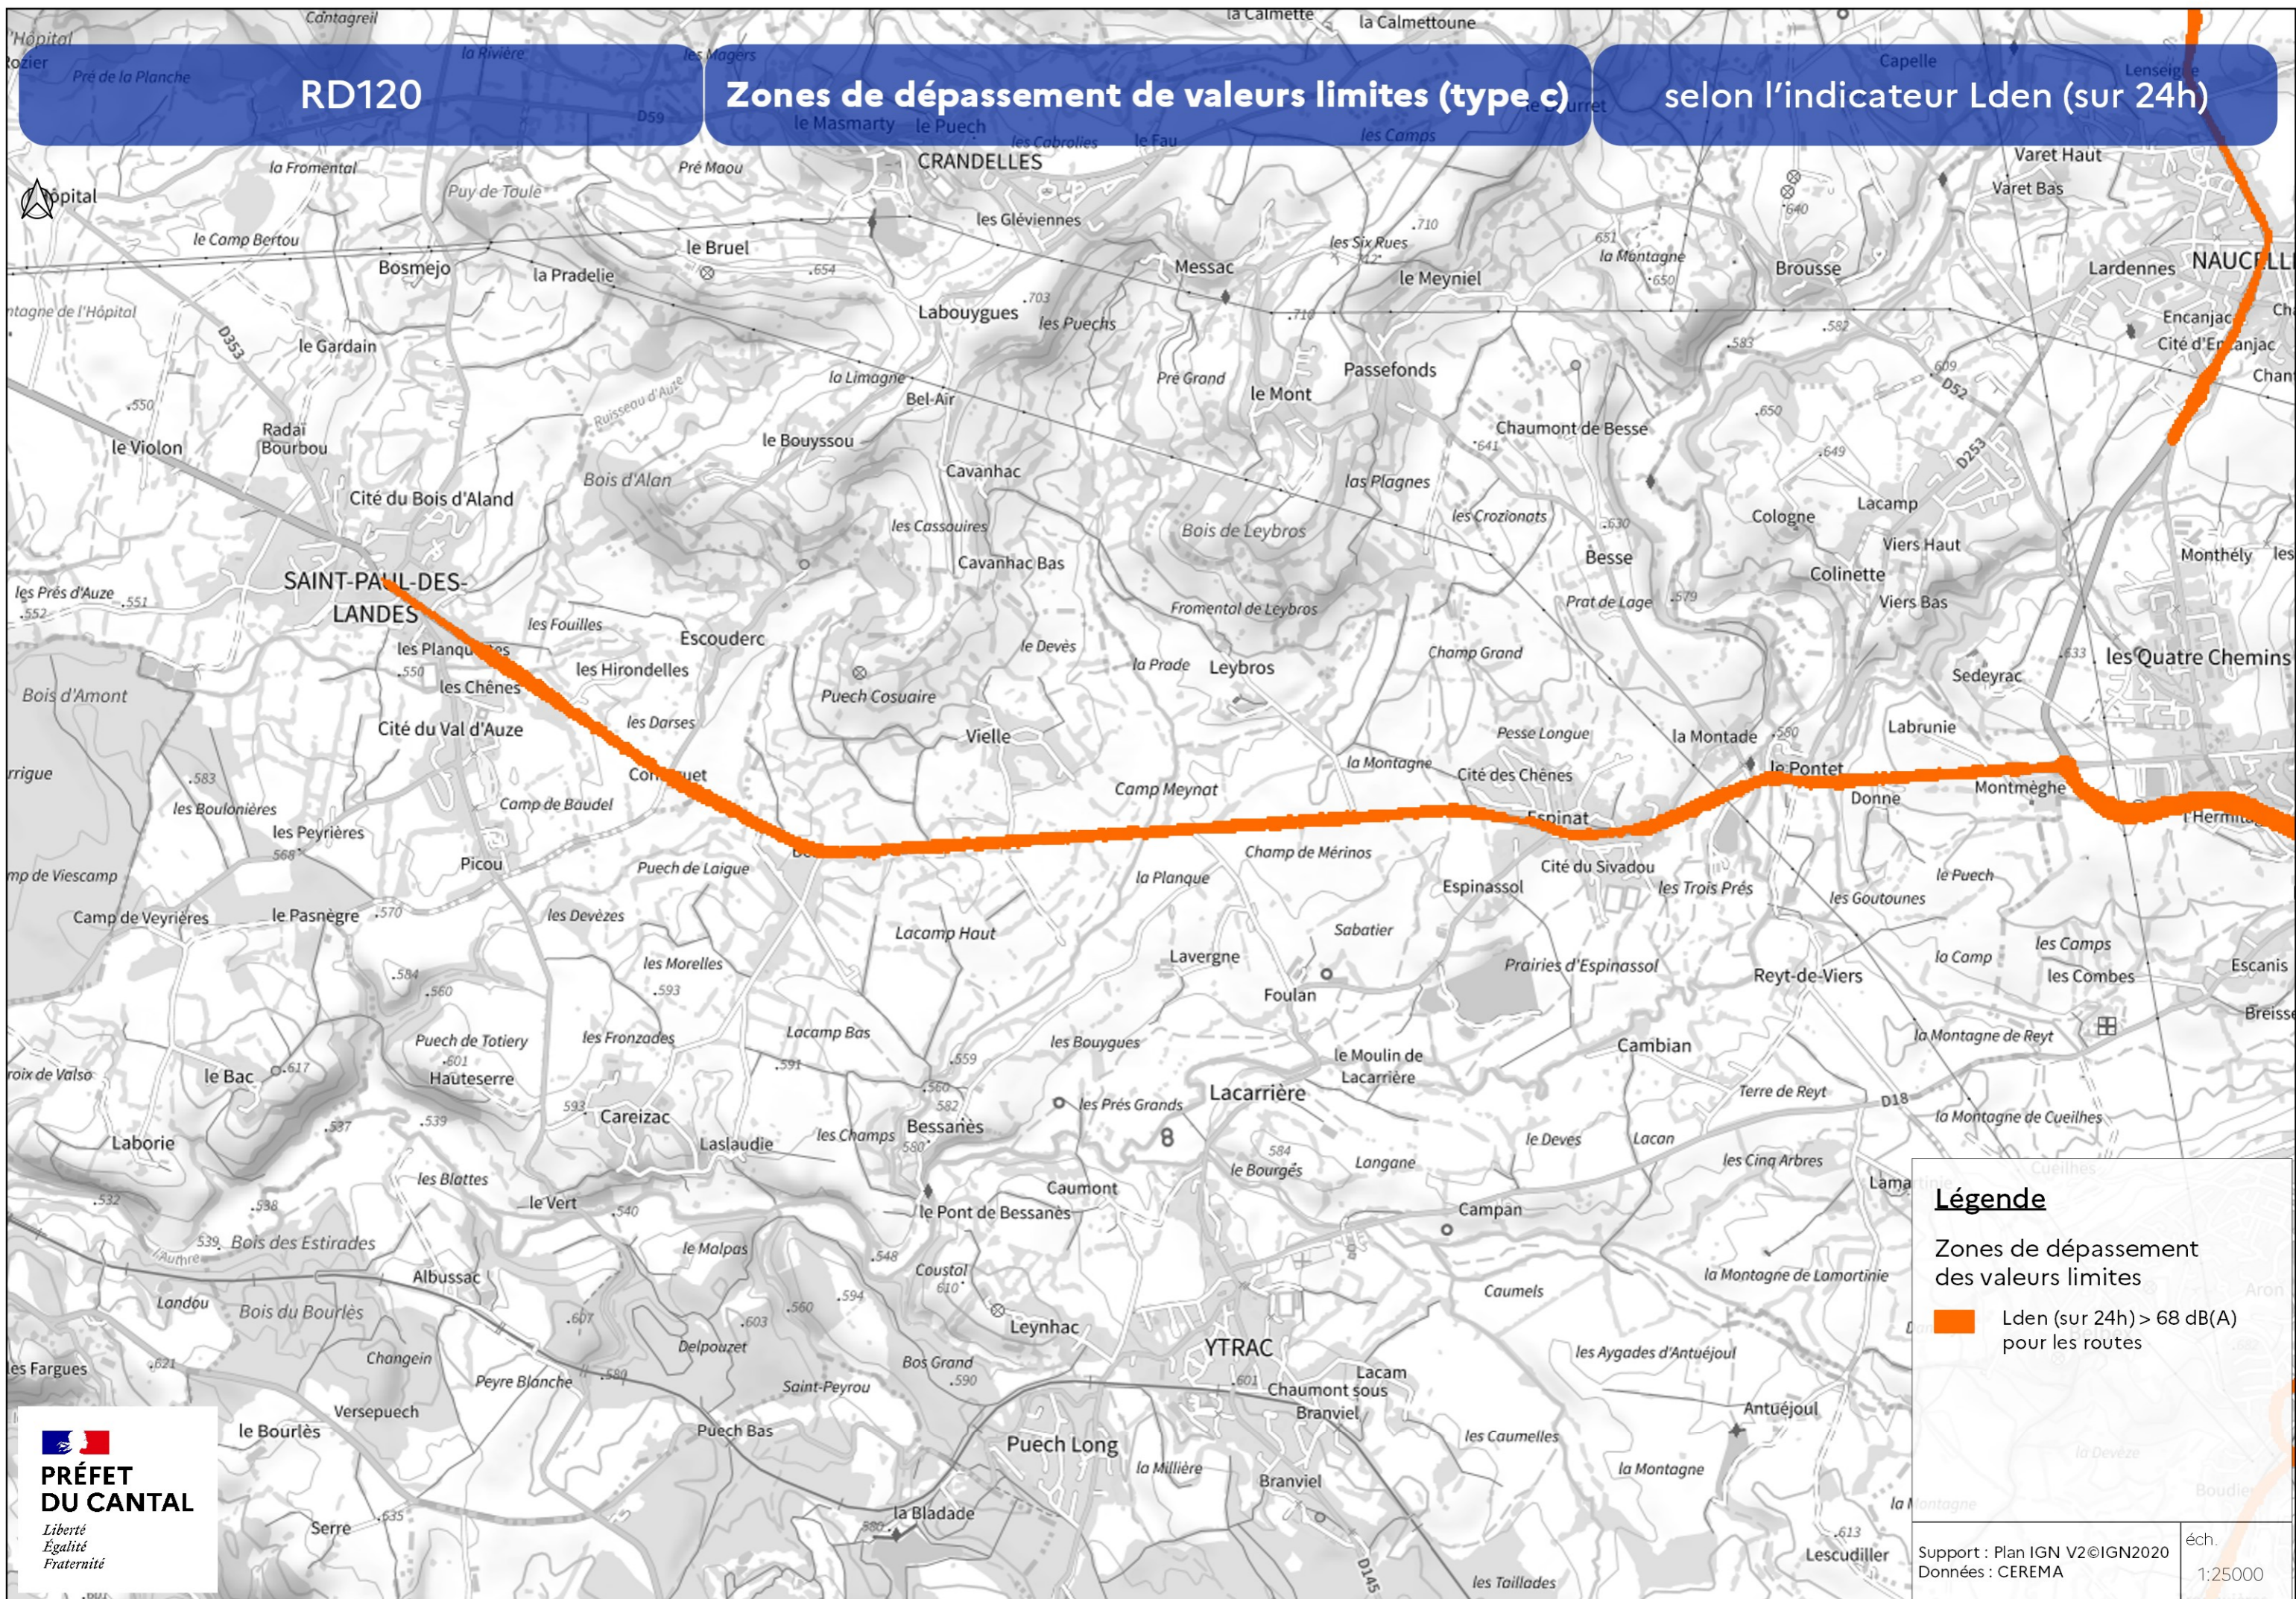

RD120

Zones de dépassement de valeurs limites (type c)

selon l'indicateur Lden (sur 24h)

Légende

Zones de dépassement des valeurs limites

-  Lden (sur 24h) > 68 dB(A) pour les routes

Support : Plan IGN V2©IGN2020
Données : CEREMA

éch. 1:25000

**PRÉFET
DU CANTAL**

Liberté
Égalité
Fraternité