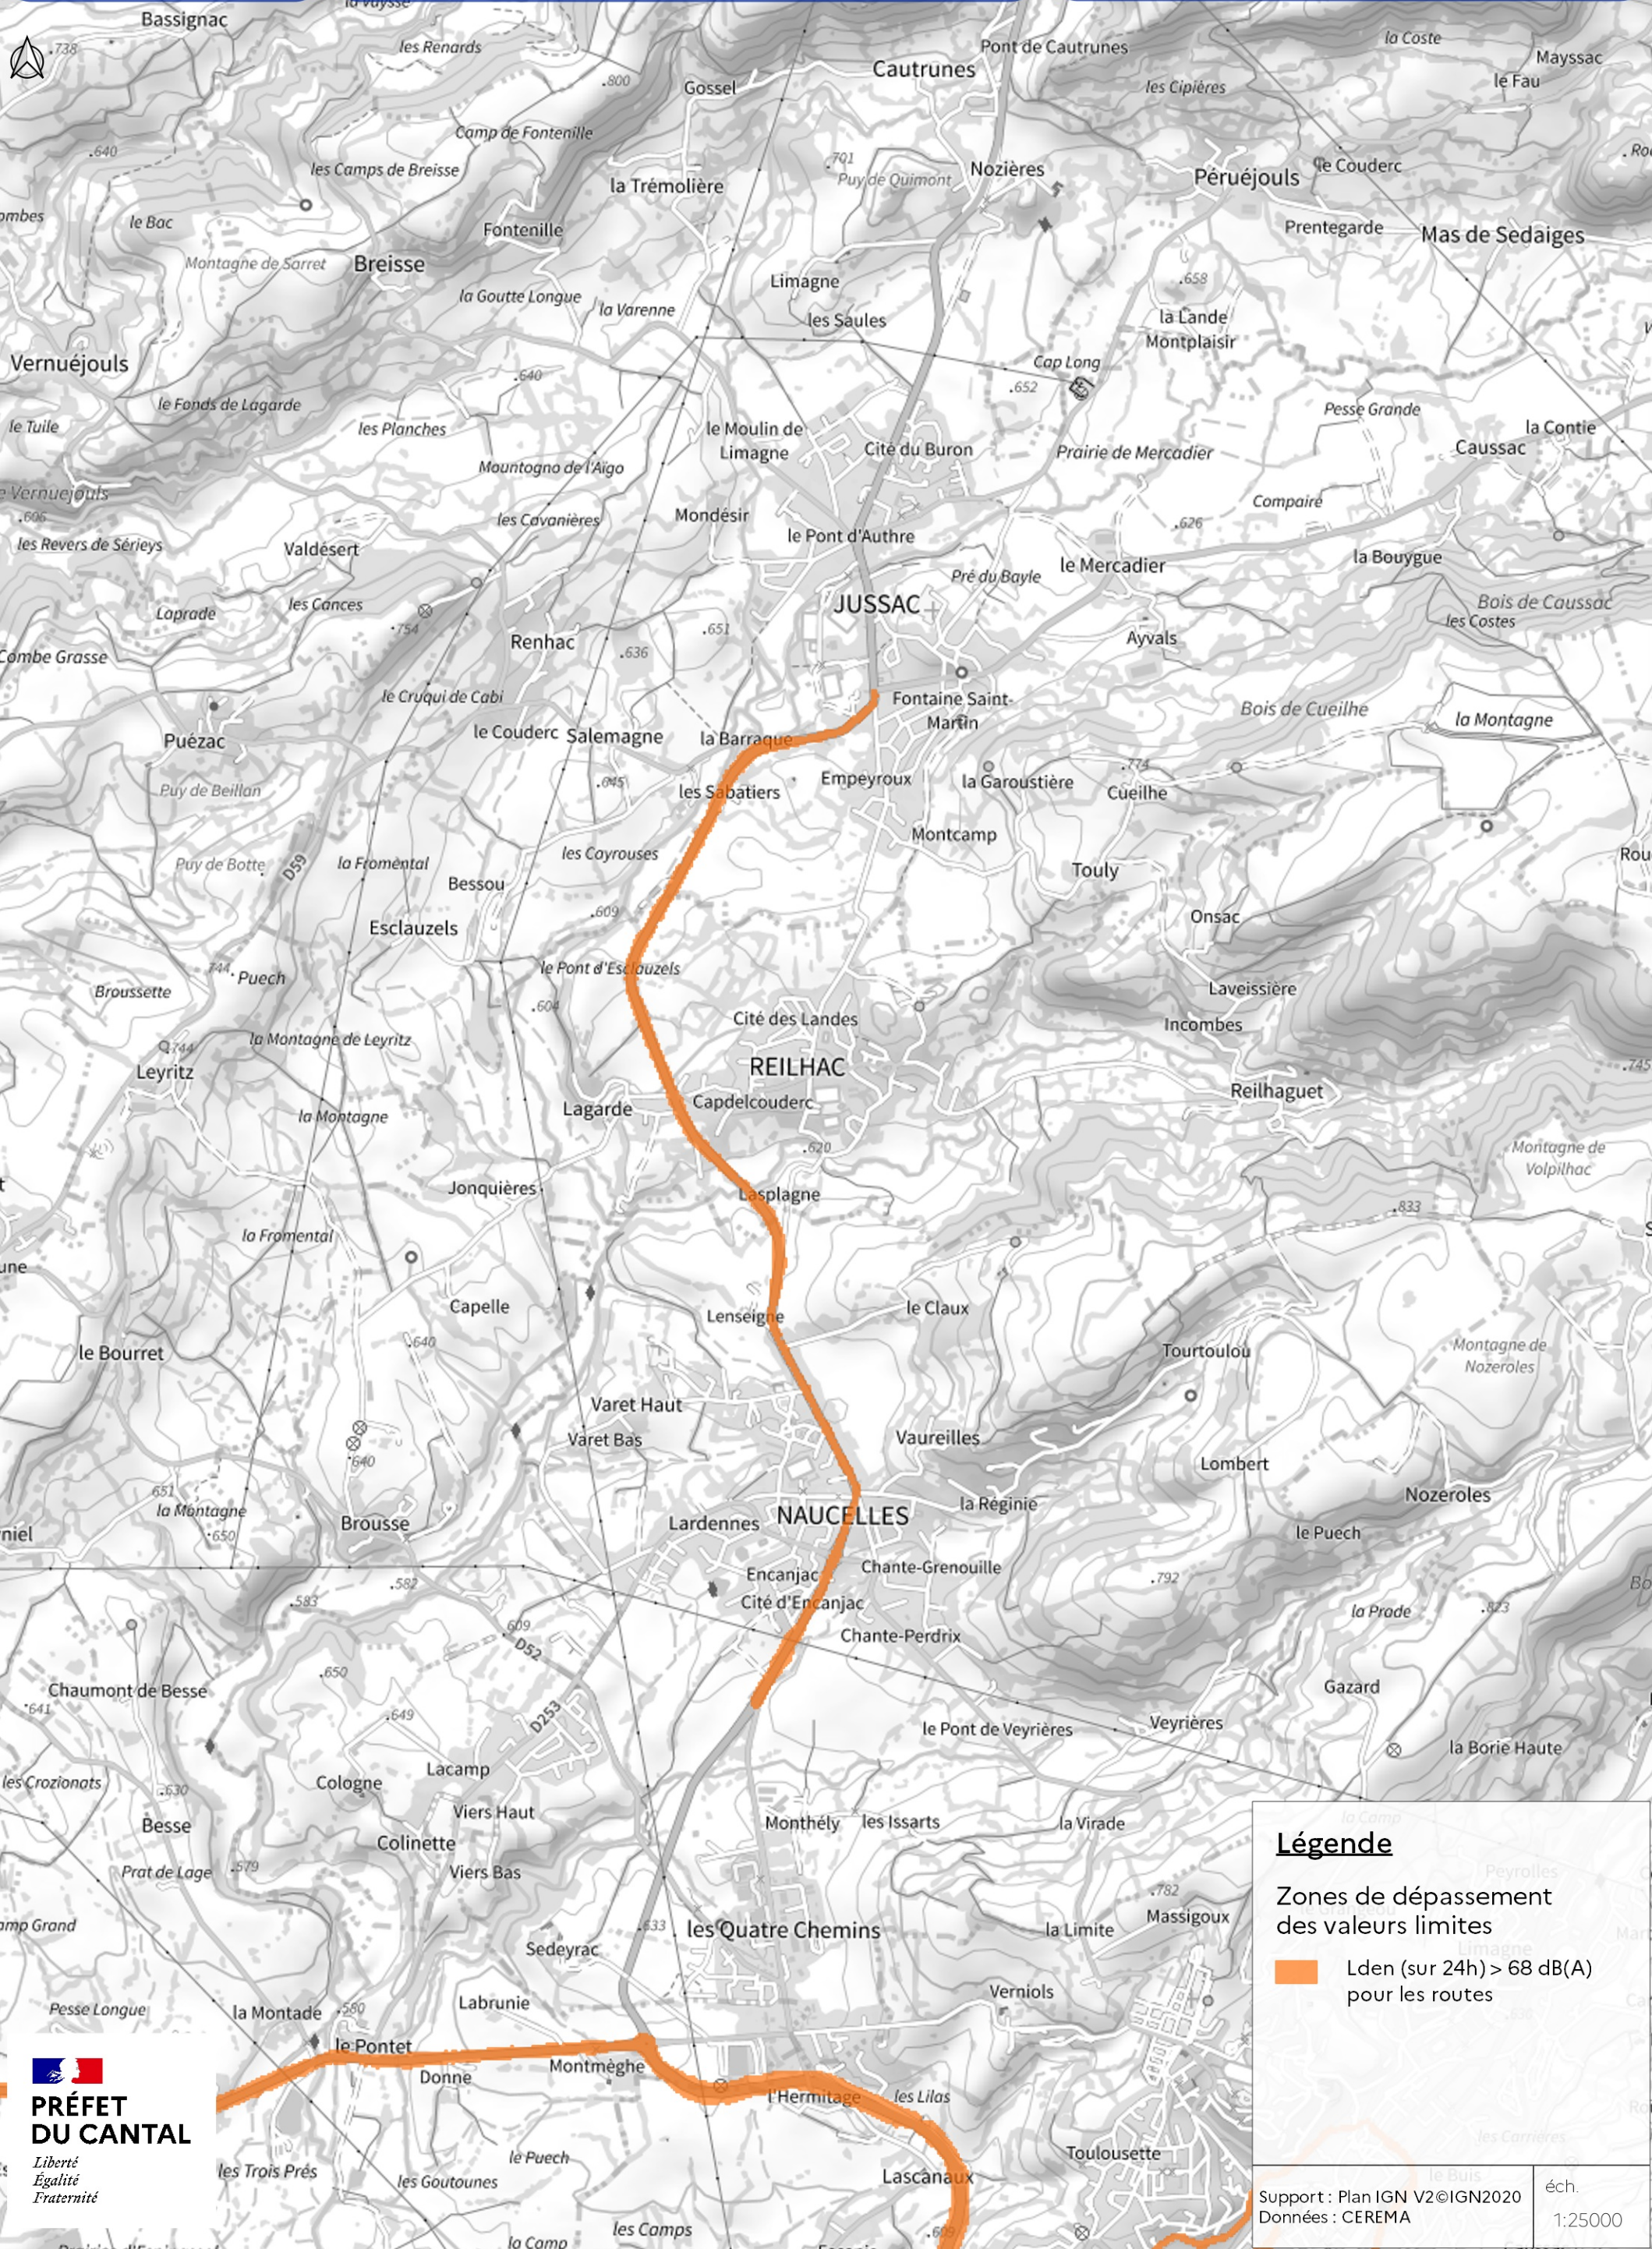

Coustou
RD922

Zones de dépassement de valeurs limites (type c)

Entre Deux Rieux
En Beix
selon l'indicateur Lden (sur 24h)

Légende

Zones de dépassement des valeurs limites

-  Lden (sur 24h) > 68 dB(A) pour les routes

Support : Plan IGN V2©IGN2020
Données : CEREMA

éch. 1:25000