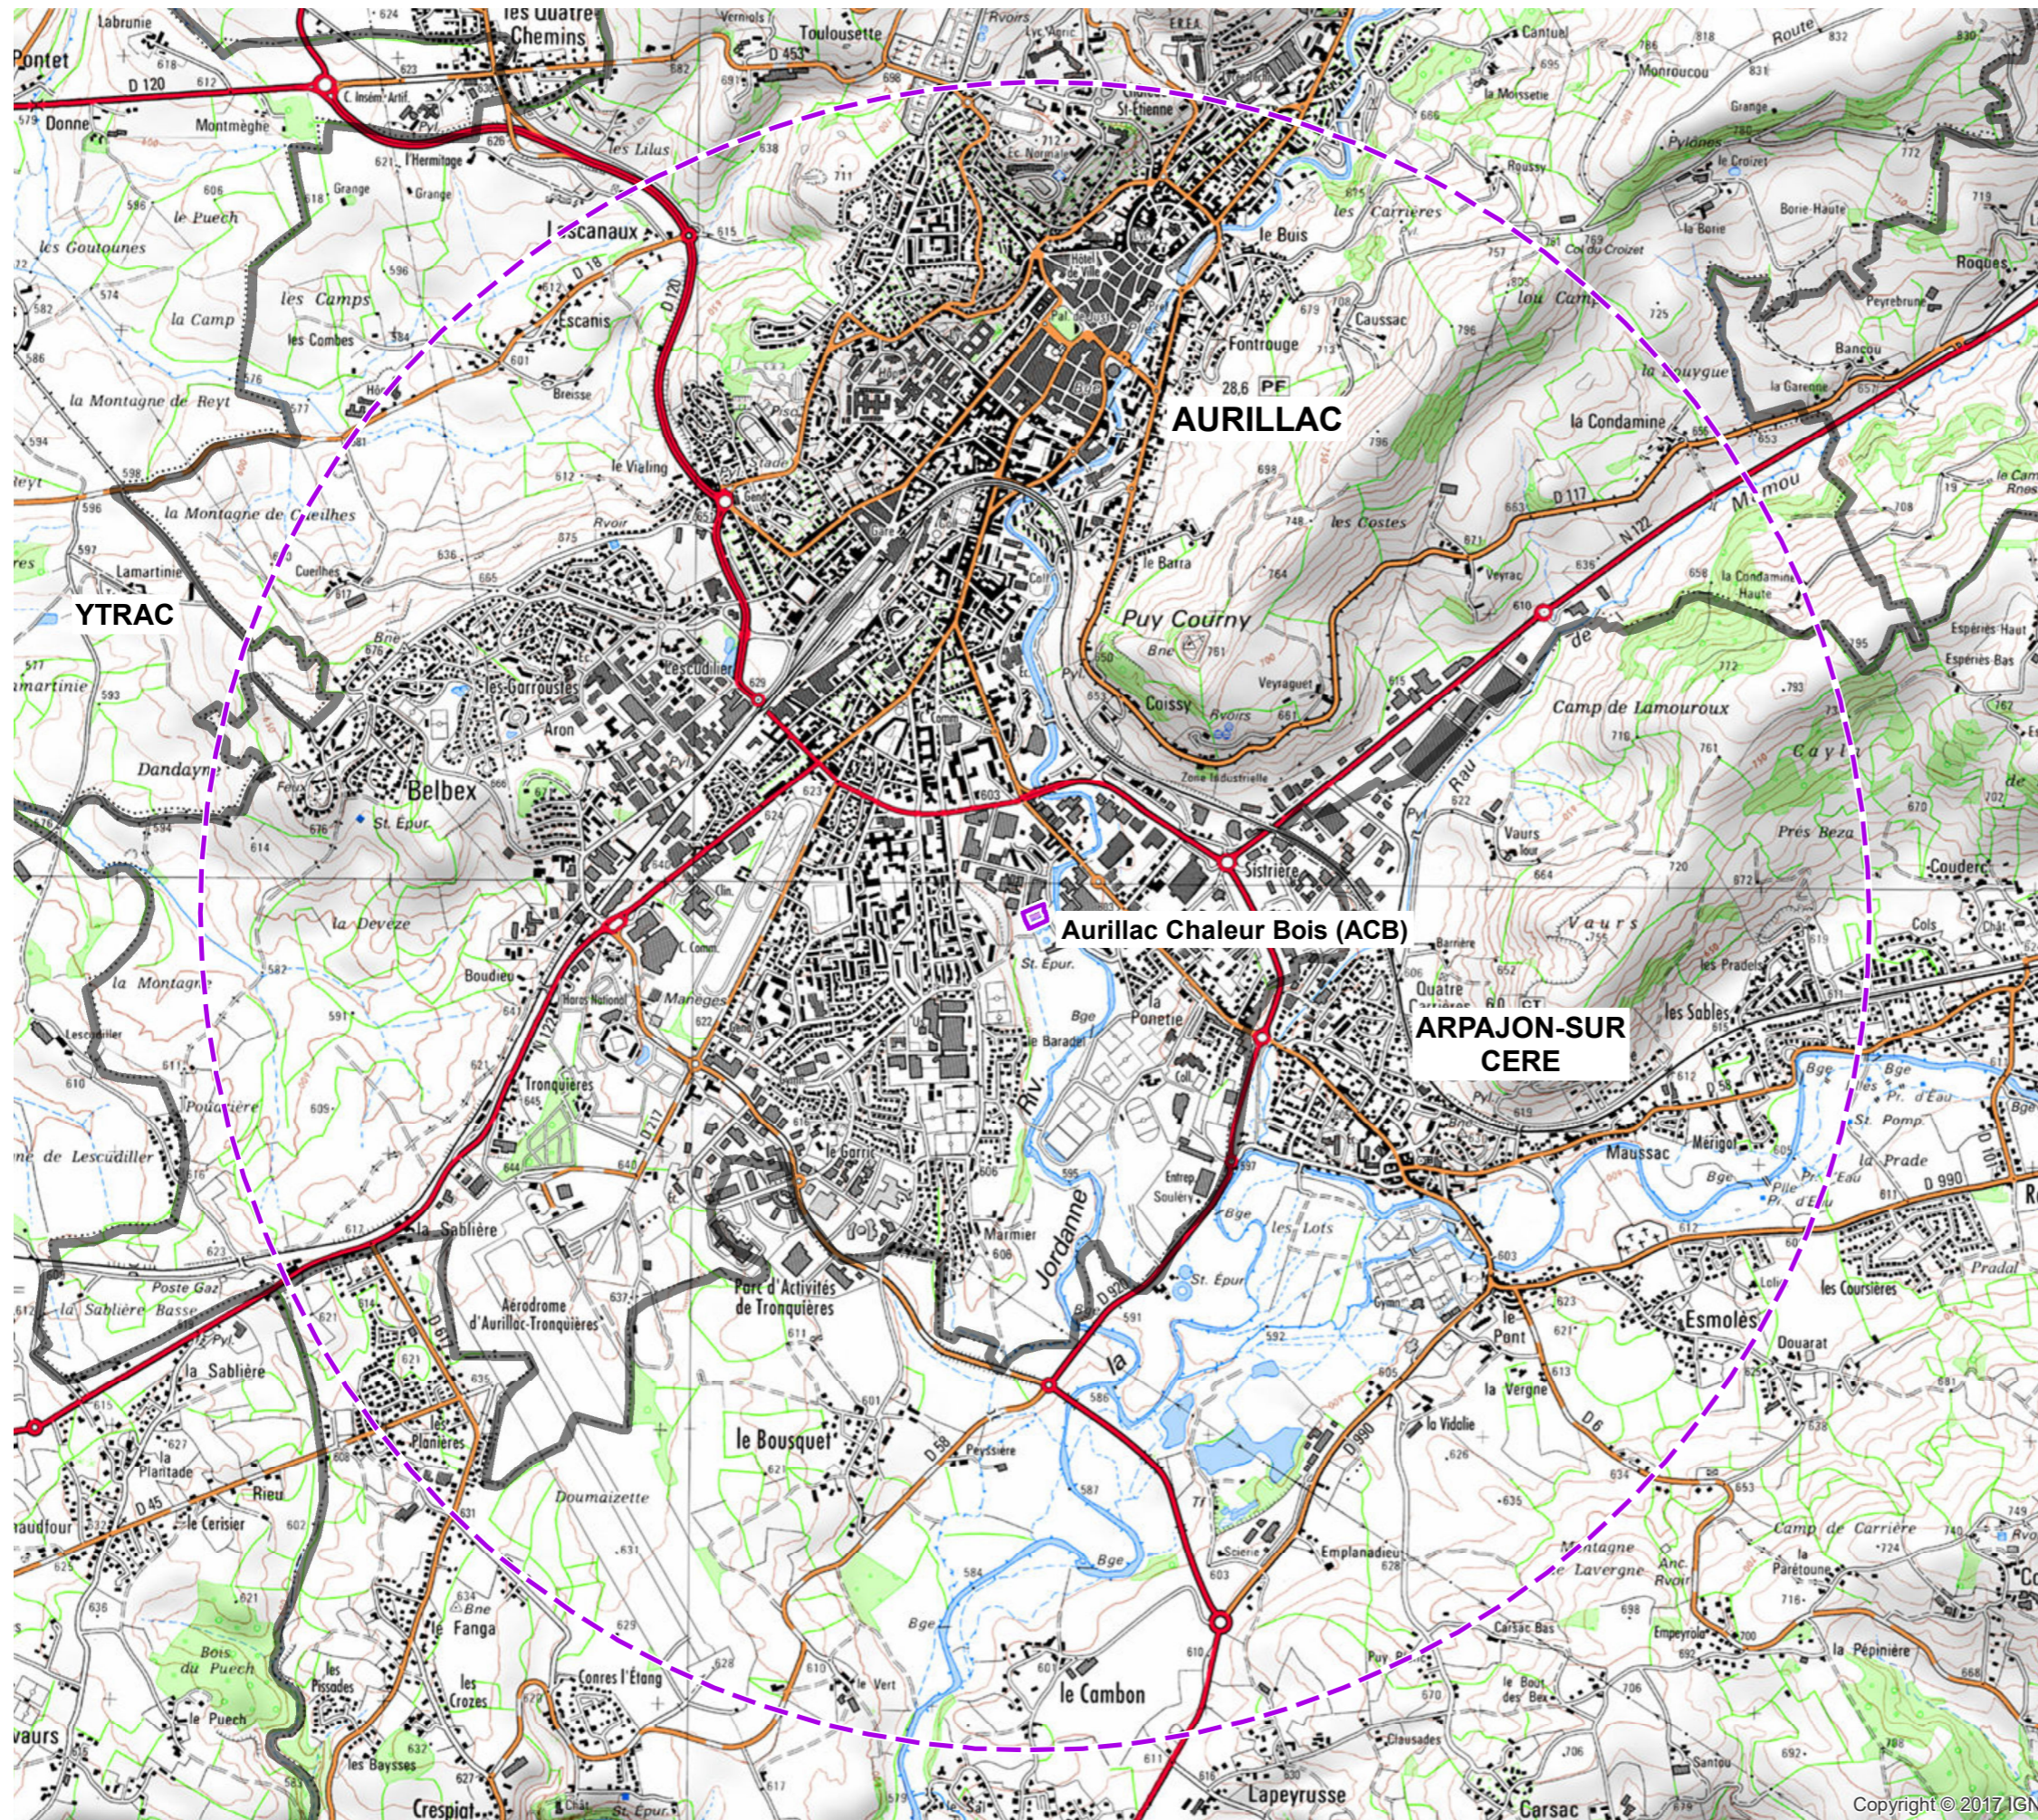

Aurillac Chateau Bois (ACB)
Aurillac (15)

SITUATION LOCALE
Rayon d'affichage : 3 km

rayon d'affichage : 3 km
site