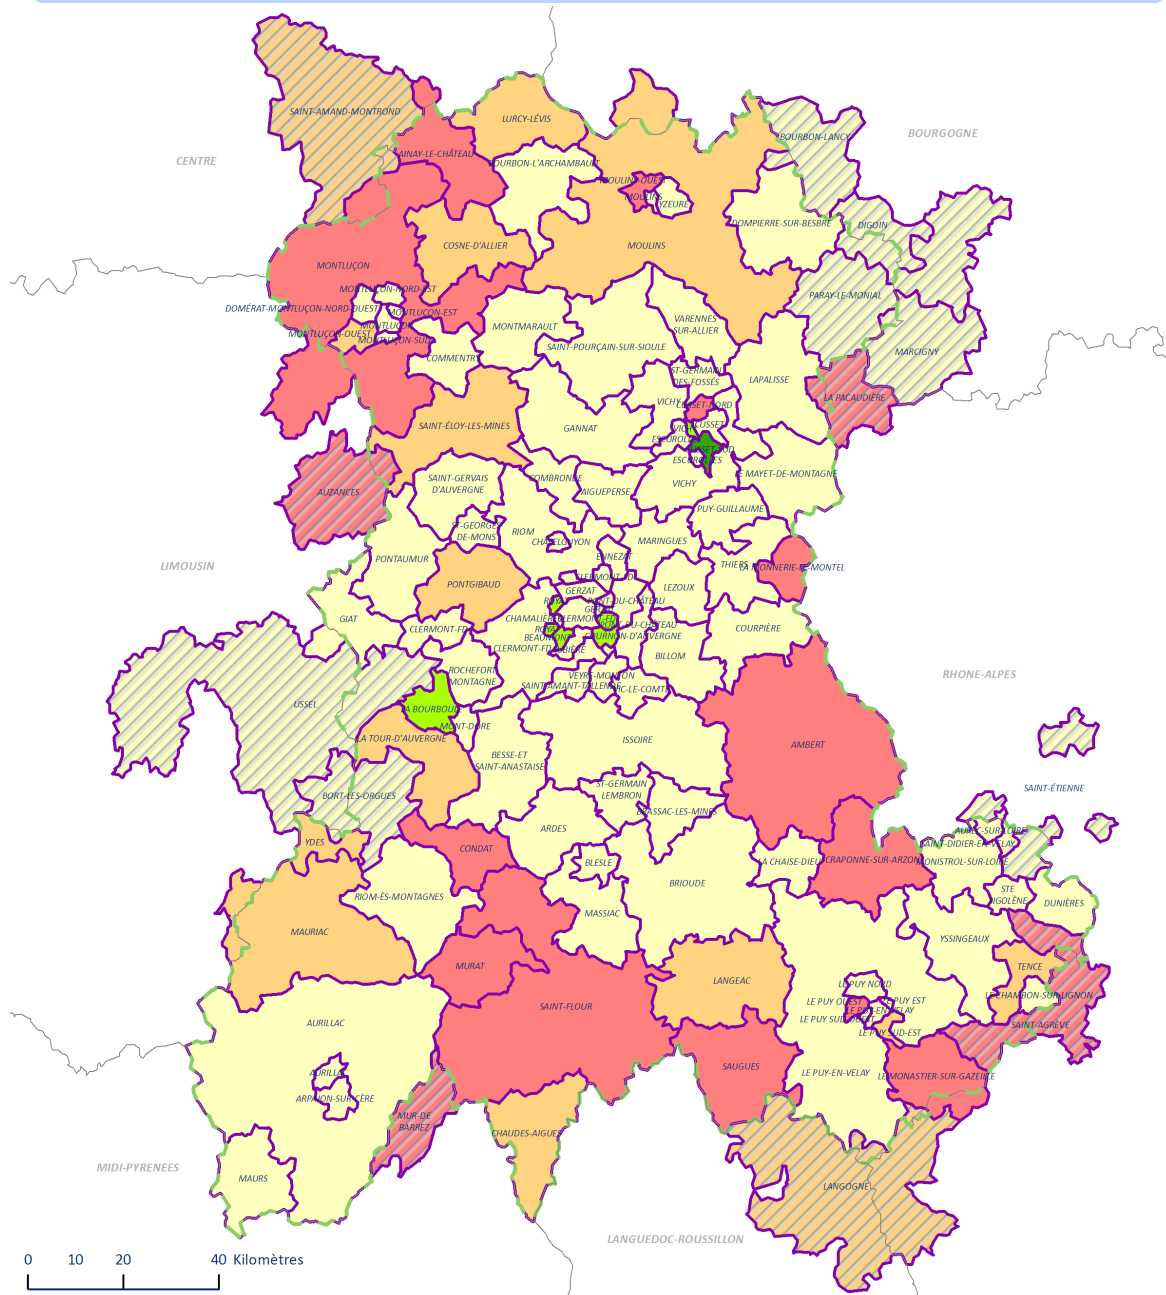

**ZONES DE MISE EN OEUVRE DES MESURES DESTINÉES À FAVORISER UNE MEILLEURE RÉPARTITION GÉOGRAPHIQUE
DES MASSEURS-KINÉSITHÉRAPEUTES LIBÉRAUX - RÉGION AUVERGNE - 2011**

Niveau de dotation (méthode CNAMTS)

1. Très sous doté
2. Sous doté
3. Intermédiaire
4. Très doté
5. Sur doté

Zone relevant de la compétence de l'ARS limitrophe
Représentation de la situation initiale

Auvergne

Sources : ARS d'Auvergne
Mission stratégie régionale de santé
CNAMTS décembre 2011 - Bassins de vie INSEE
CRAIG - BD Carto © IGN 2009
Licence n°2009-CISE27-202 - Reproduction interdite

Réalisation : ARS d'Auvergne - Mission stratégie régionale de santé - juin 2012

ARRETE N° 2012-272 Relatif à la détermination des zones de mise en œuvre des mesures destinées à favoriser une meilleure répartition géographique des sages femmes libérales