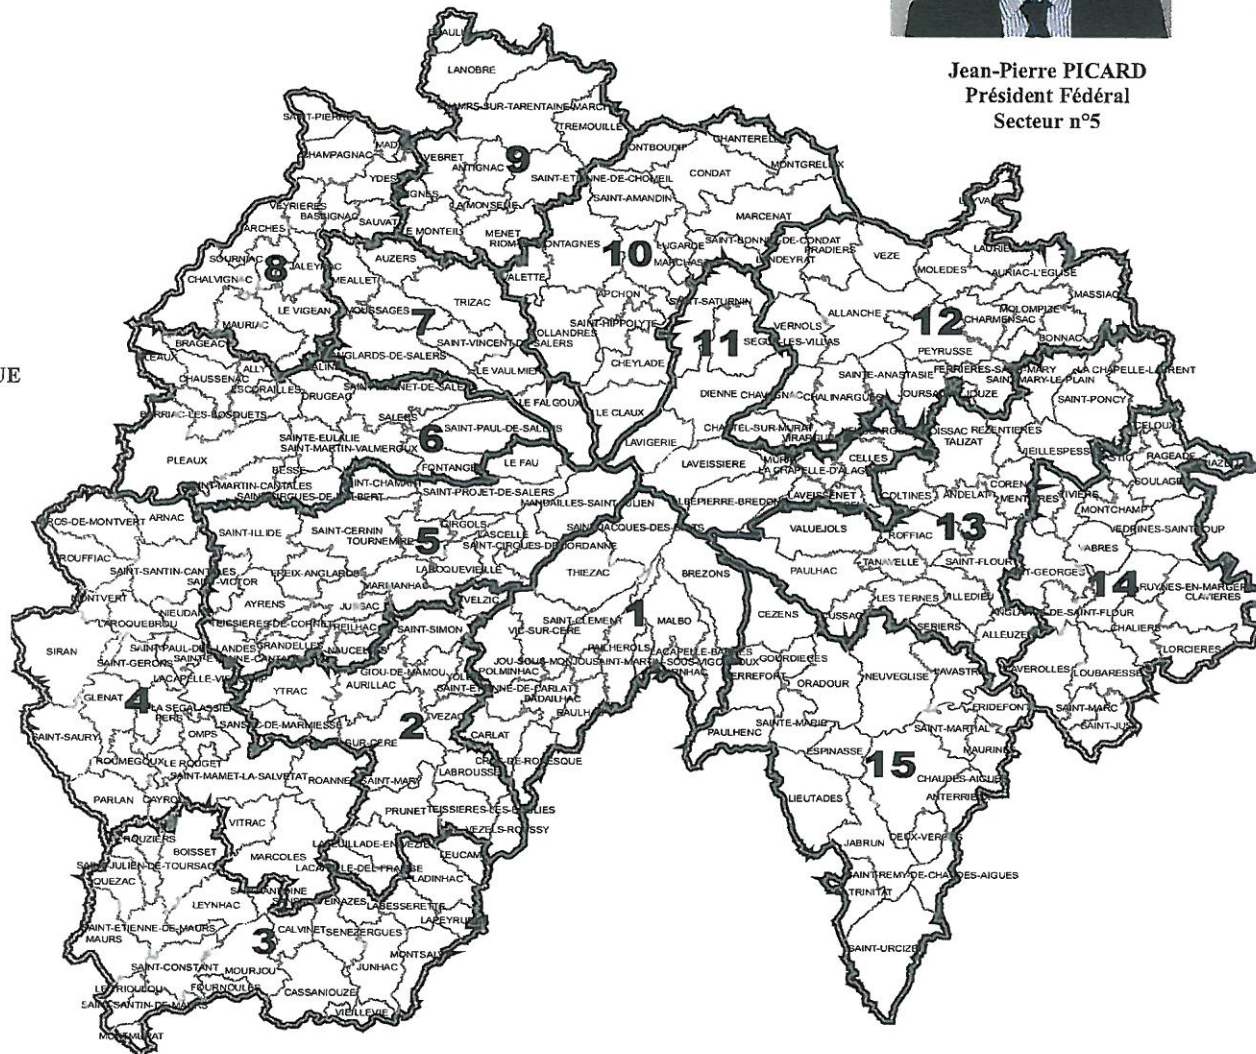

Secteurs des Administrateurs

Pierre BRUNHES
Trésorier adjoint
Secteur n°1

Daniel FRUQUIERE
Secteur n°2

Pierre LACOSTE
Secteur n°3

Gérard LAGARRIGUE
Secteur n°4

André BONY
Secrétaire
Secteur n°6

Jean ROY
2^{ème} Vice-président
Secteur n°7

Georges DUCHER
Secrétaire adjoint
Secteur n°8

Jean-Pierre PICARD
Président Fédéral
Secteur n°5

Serge BAMAISON
Secteur n°9

Jean-Michel FAGHEOL
Secteur n°10

Roger FAUBLADIER
Secteur n°11

Gérard ALBAT
Trésorier
Secteur n°12

Guy MICHAUD
Secteur n°13

Daniel CHARBONNEL
Secteur n°14

Jacques SAGETTE
1^{er} Vice-président
Secteur n°15