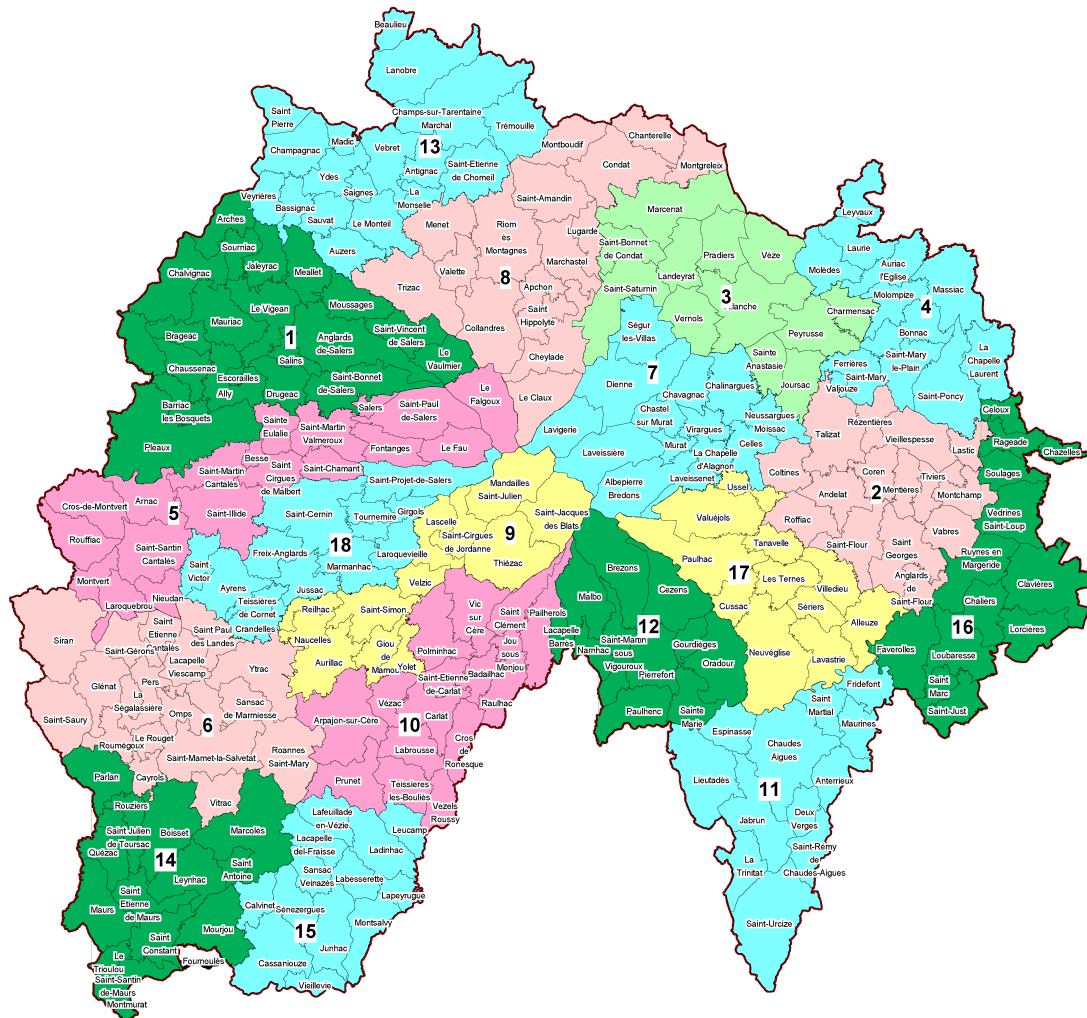

**ANNEXE à l'arrêté 2014-1640 du 5 décembre 2014
modifié
Circonscriptions des lieutenants de louveterie 2015-2019**

Circonscriptions lieutenants de louveterie :

- 1- Jean-Pierre HAAG
- 2- Gérard CUSSAC
- 3- Jean-Paul POUDEROUX
- 4- Pierre ANDRAUD
- 5- Gérard PERRASSE
- 6- Michel ICHER
- 7- Daniel DALLE
- 8- Jean-Louis SERRE
- 9- Gérard BRUNHES
- 10- Louisid REY
- 11- Bernard CHALMETON
- 12- Laurent VANECH
- 13- Serge BAMAISON
- 14- Jérôme BESSIERES
- 15- René LACALMONTIE
- 16- Sylvie CUSSAC
- 17- Georges CASSAN
- 18- Gérard SARRET

 Liberté • Égalité • Fraternité RÉPUBLIQUE FRANÇAISE PRÉFET DU CANTAL	Support : BDTopo@IGN2008 BDCarto@IGN2008
	Données : DDT/SE
DDT15/SE/MF	
Circonscriptions_lieutenants_louveterie.wor 06/2015	
Echelle : 1/590 000	