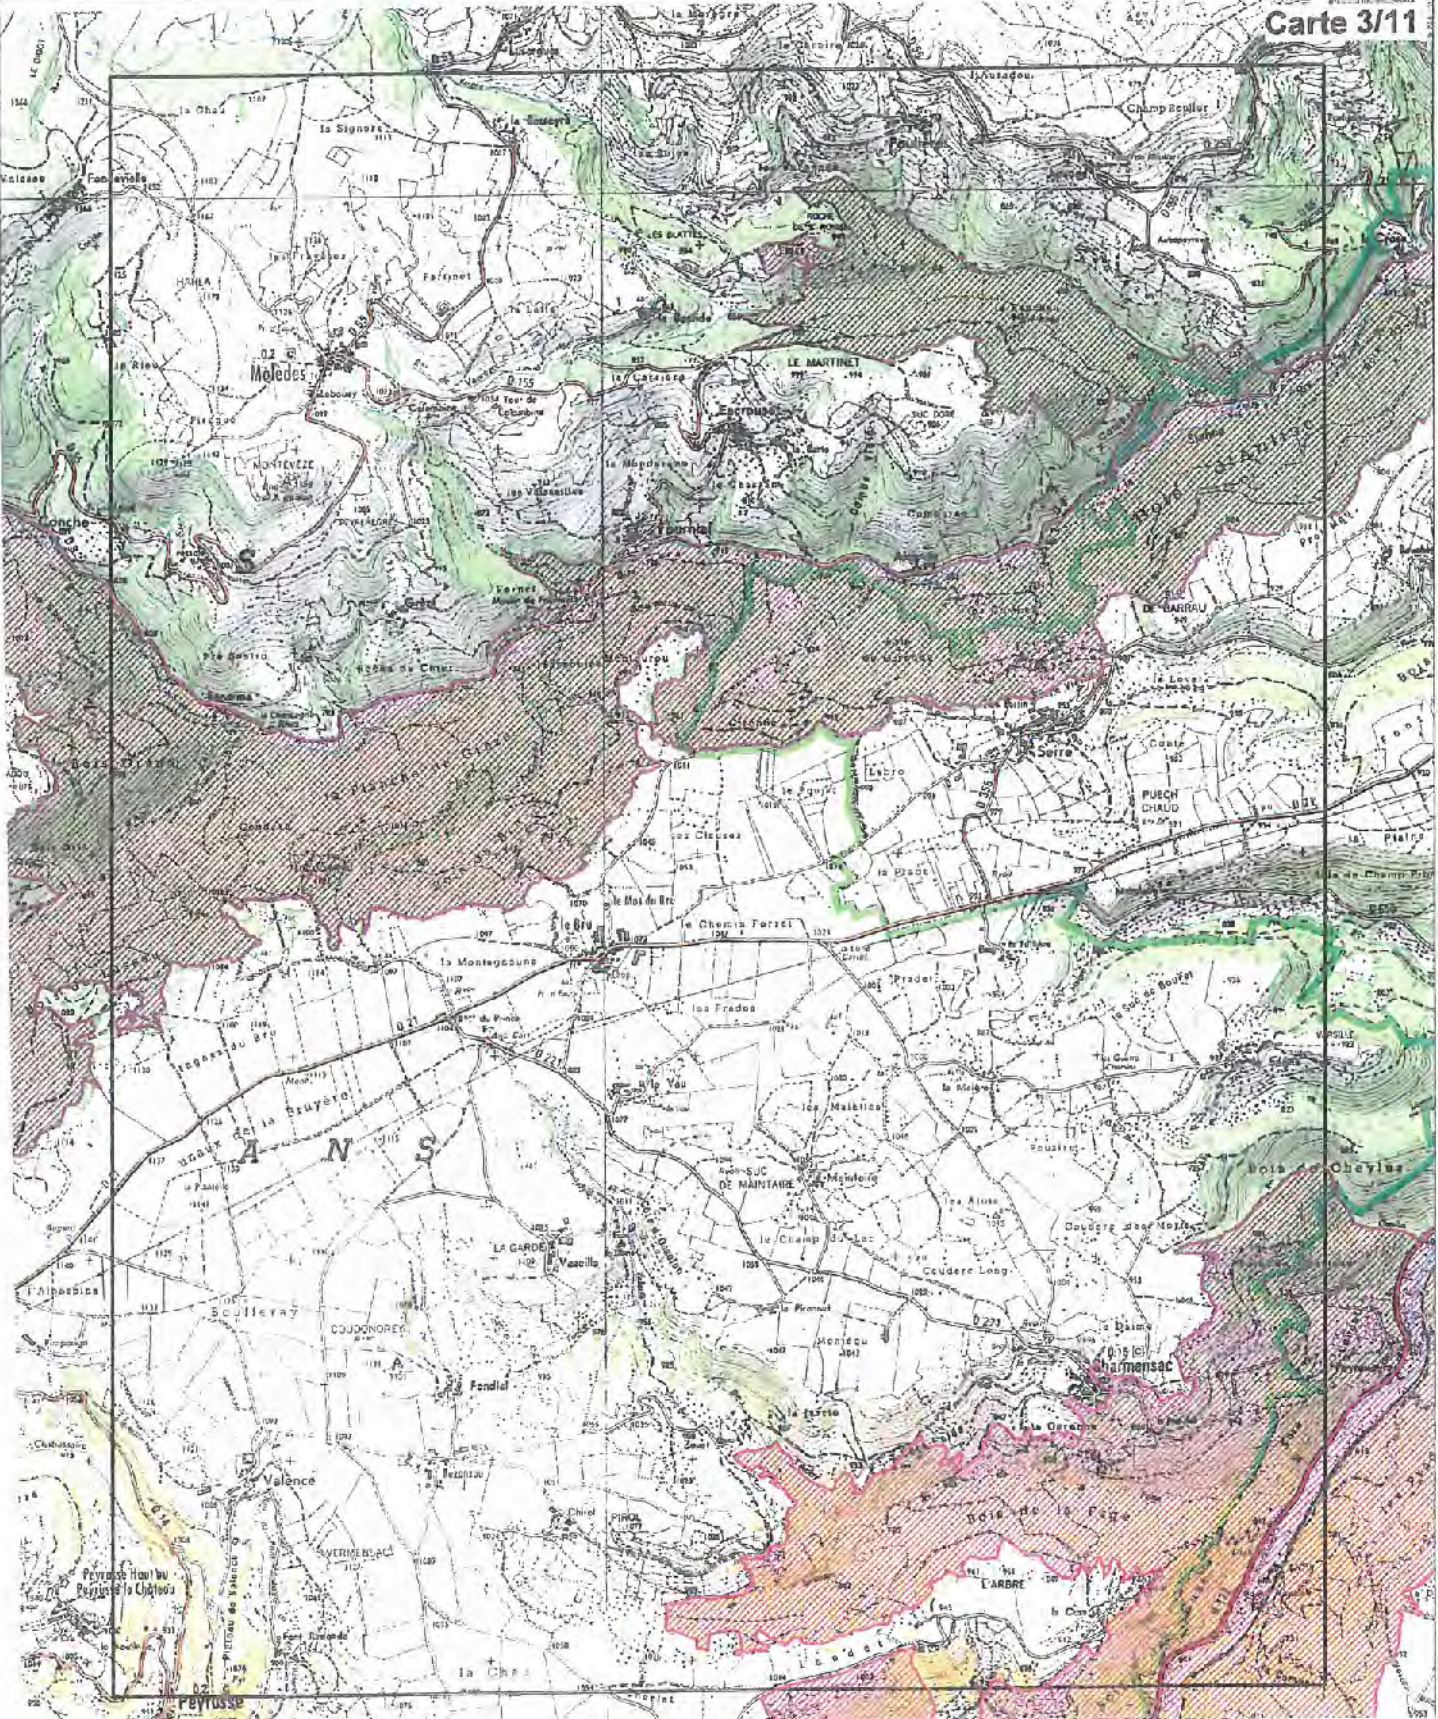

Site Natura 2000 " Vallées et gîtes de la Siagne et du bas Alagnon"
Zone spéciale de conservation FR8301067 (département du Cantal ; département de la Haute-Loire)
Carte n° 3/11 au 1/25 000

15 JUL. 2015

Carte 3/11

légende:
 ZSC

Echelle 1/25 000
Fonds IGN Scan25
Source des données: DREAL Auvergne (27/11/2013)