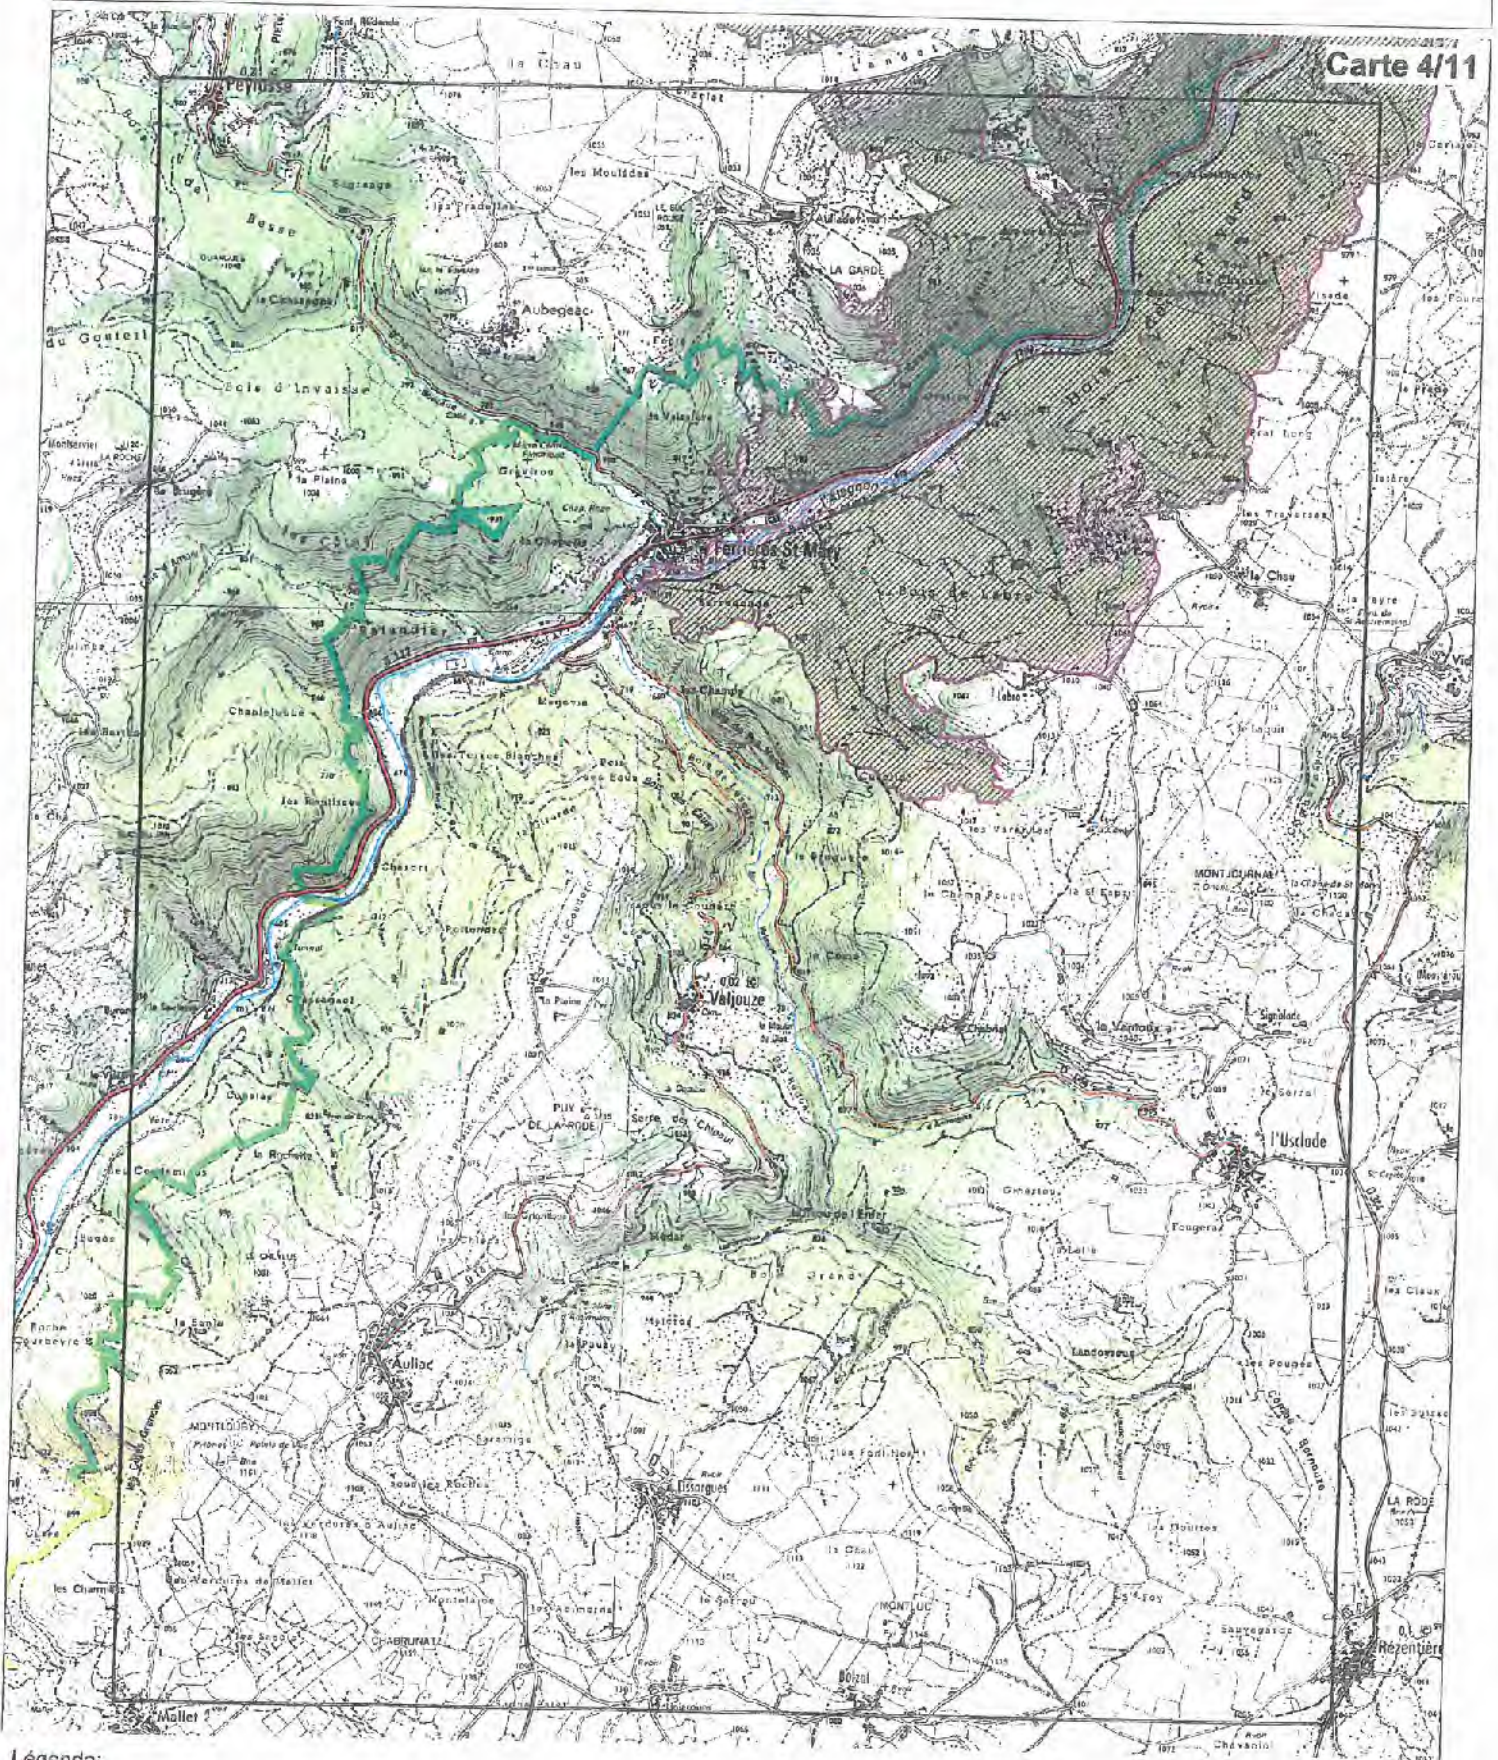

Site Natura 2000 " Vallées et gîtes de la Siagne et du bas Allagnon"
Zone spéciale de conservation FR8301067 (département du Cantal ; département de la Haute-Loire)
Carte n° 4/11 au 1/25 000

15 JUL. 2015

Carte 4/11

Légende:
 ZSC

Echelle 1/25 000
Fonds IGN Scan25
Source des données: DREAL Auvergne (27/11/2013)