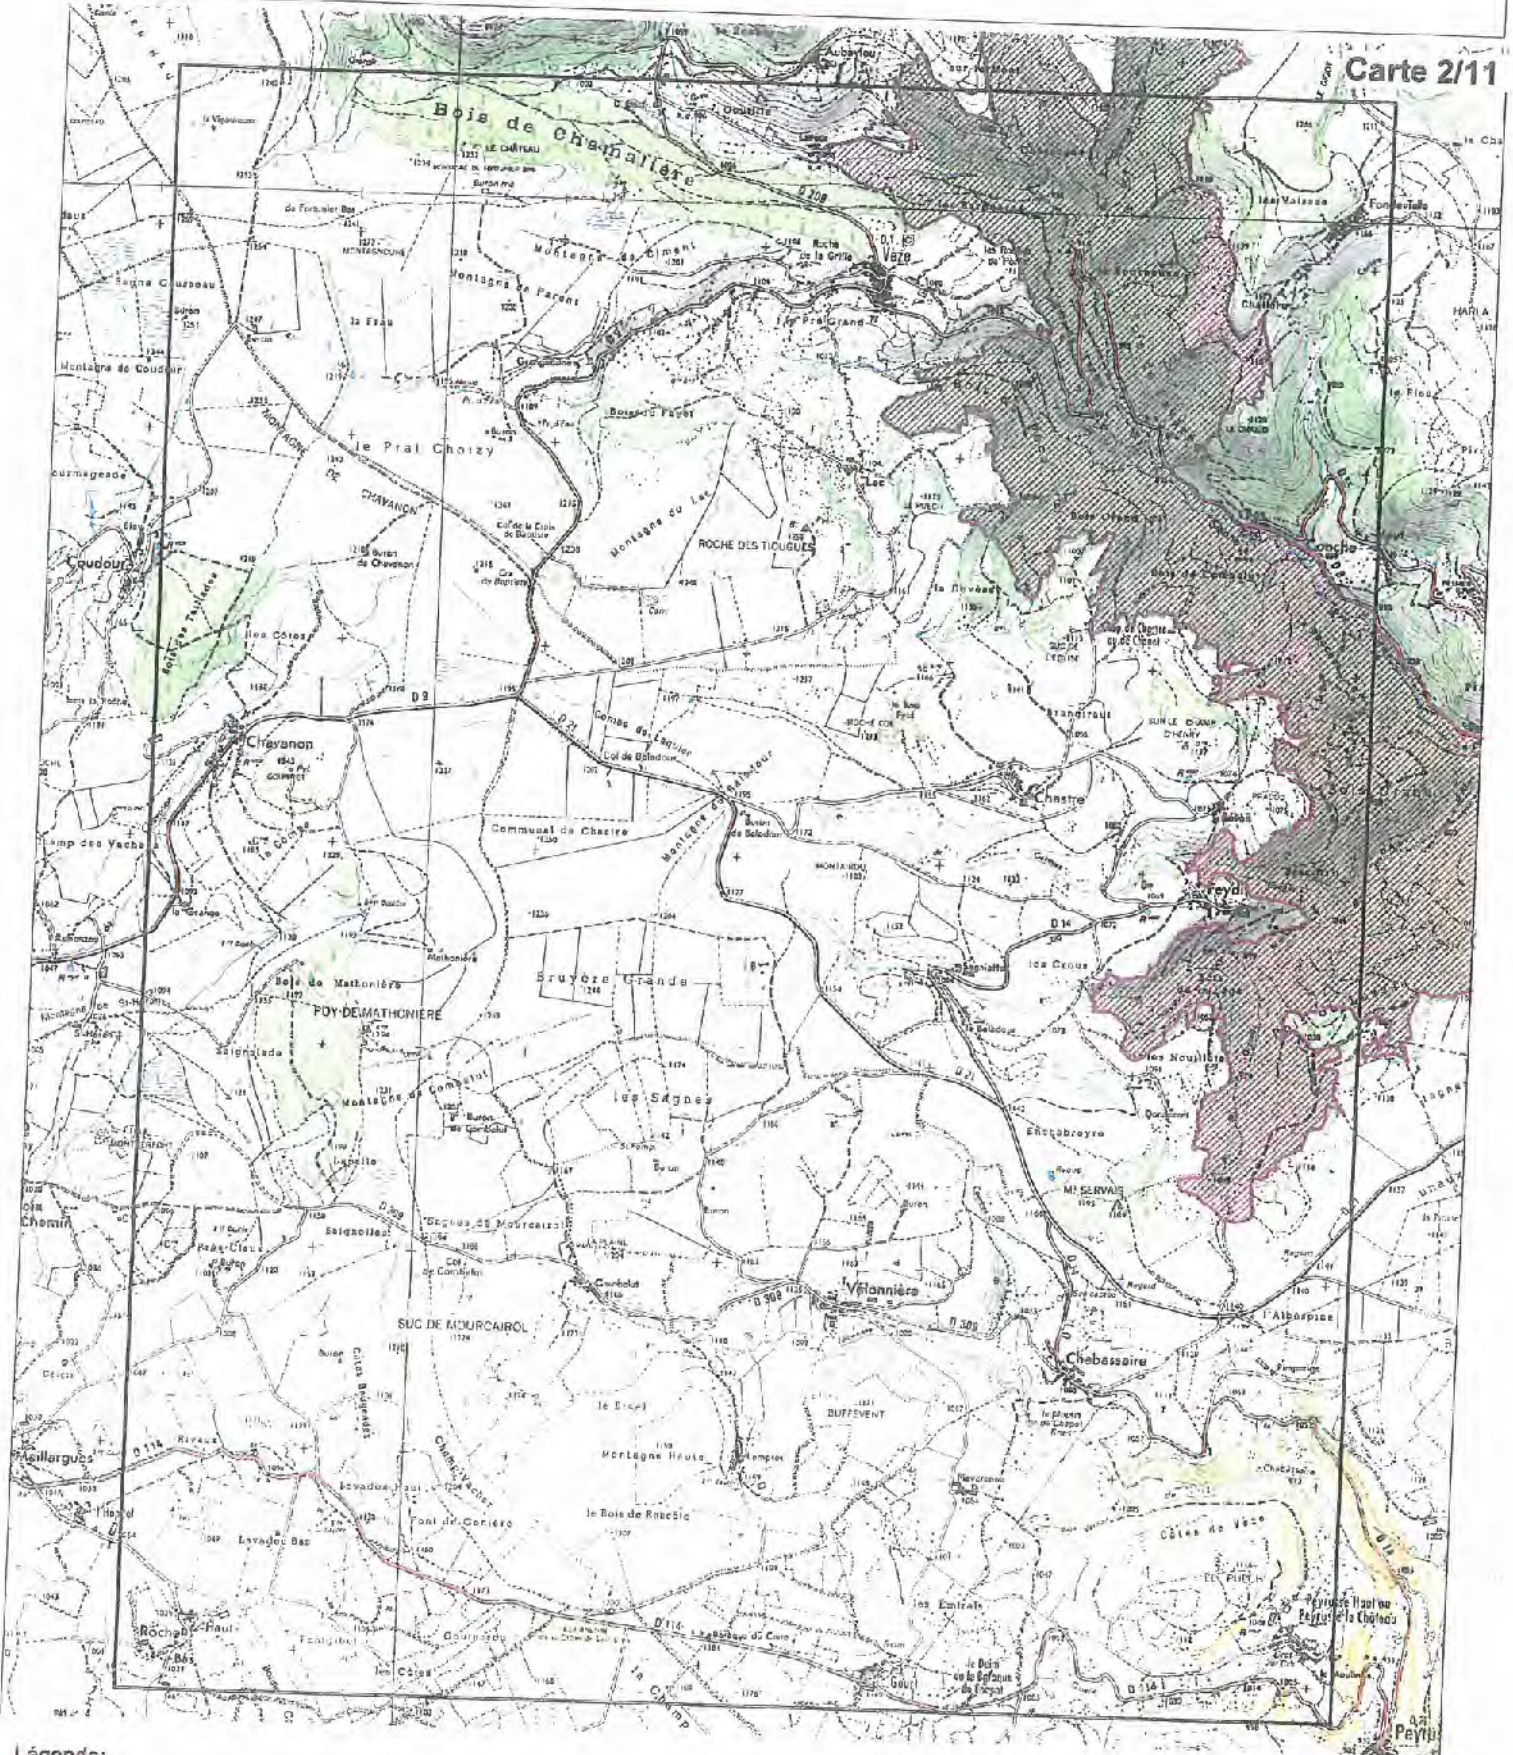

Site Natura 2000 " Vallées et gîtes de la Siagne et du bas Alagnon"
Zone spéciale de conservation FR8301067 (département du Cantal ; département de la Haute-Loire)
Carte n° 2/11 au 1/25 000

15 JUL. 2015

Carte 2/11

Légende:

ZSC

Echelle 1/25 000

Fonds IGN Scan25

Source des données: DREAL Auvergne (27/11/2013)