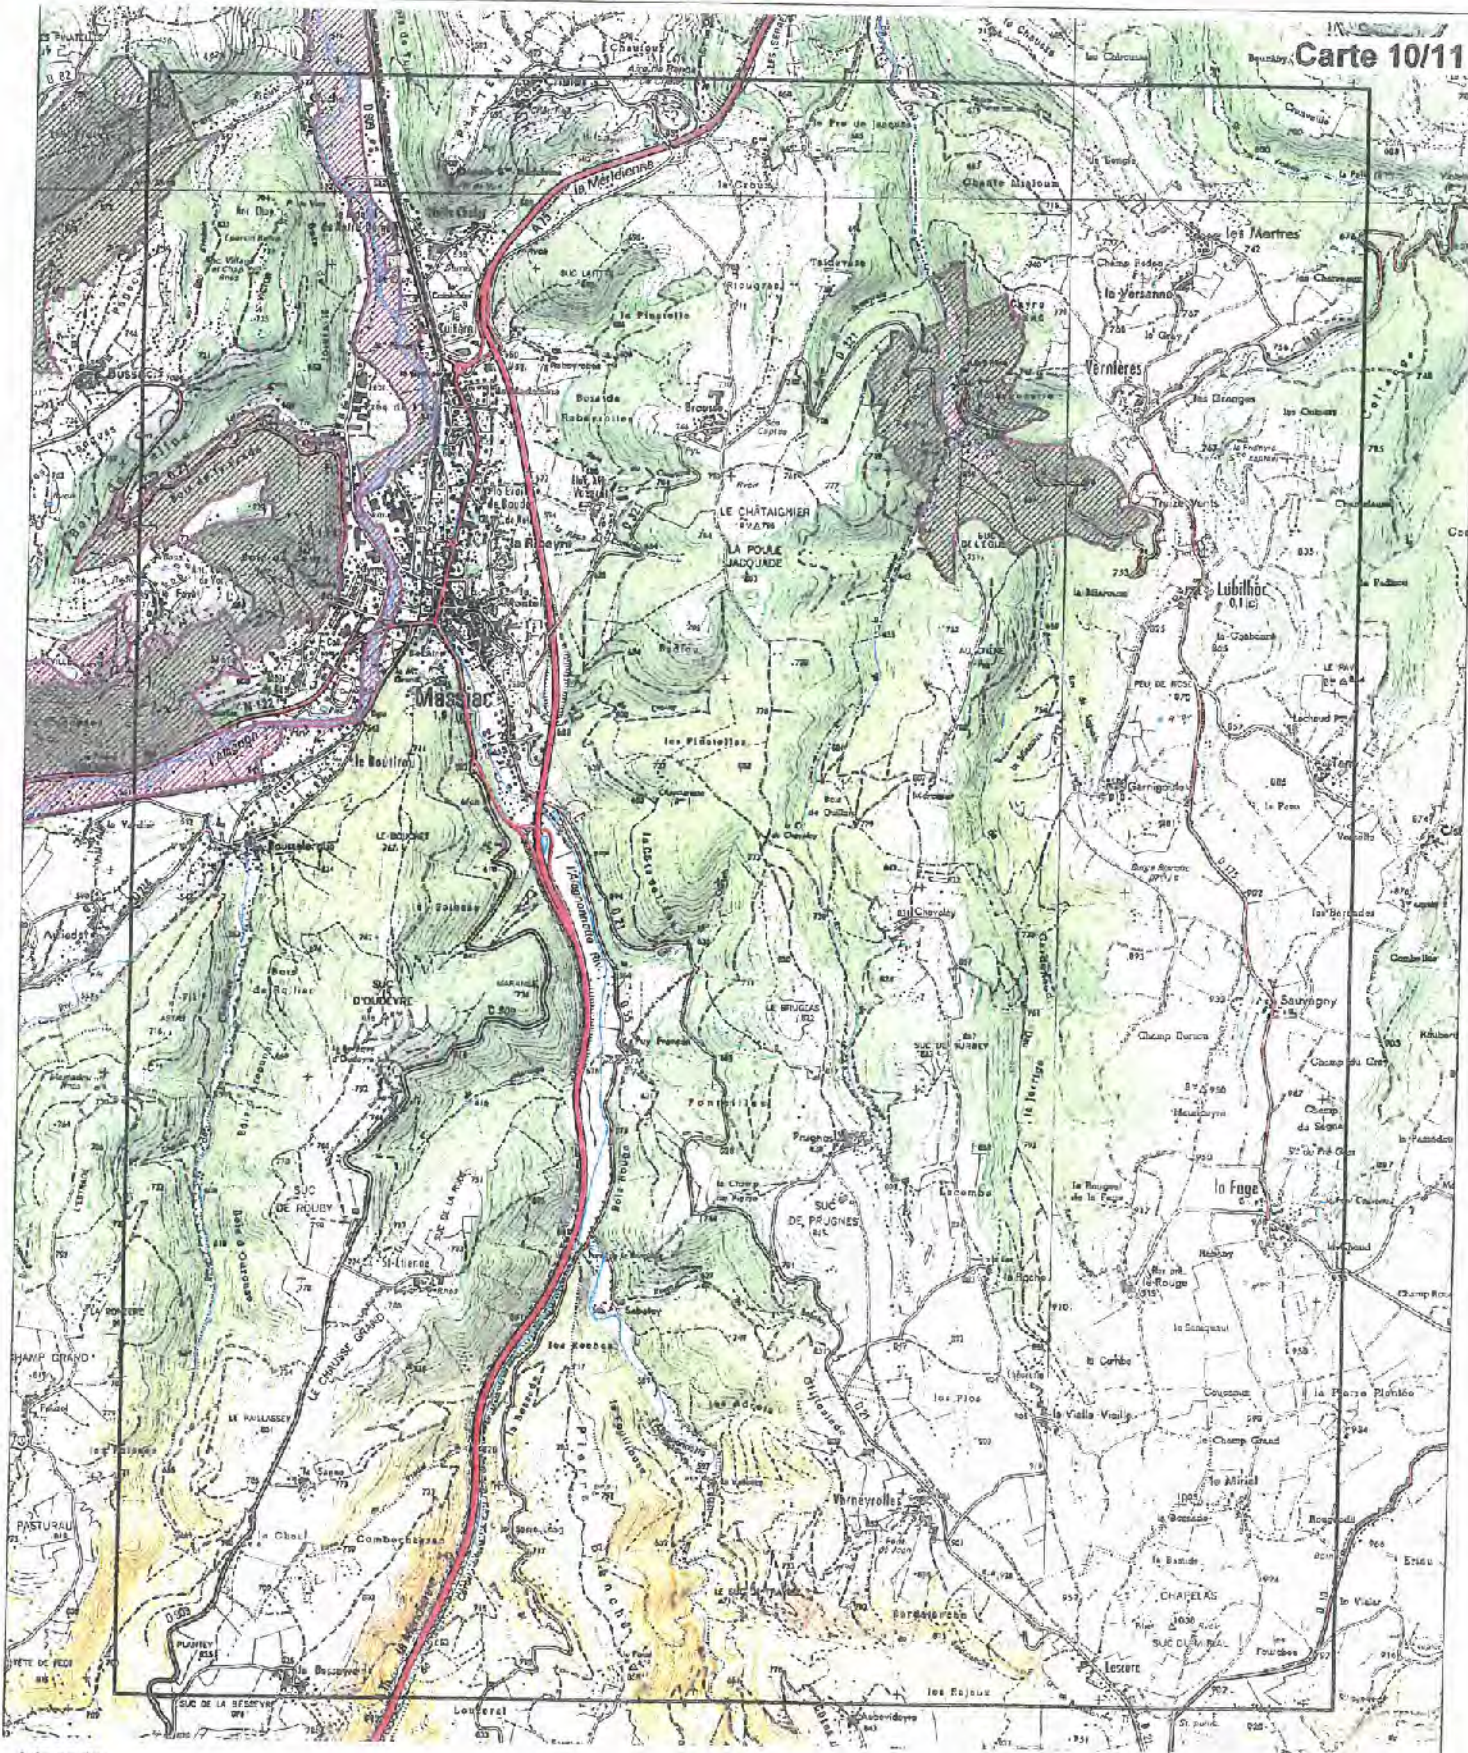

Site Natura 2000 " Vallées et gîtes de la Sienne et du bas Allagnon"
Zone spéciale de conservation FR8301067 (département du Cantal ; département de la Haute-Loire)
Carte n° 10/11 au 1/25 000

15 JUL. 2015

Carte 10/11

Légende:

ZSC

Echelle 1/25 000

Fonds IGN Scan25

Source des données: DREAL Auvergne (27/11/2013)