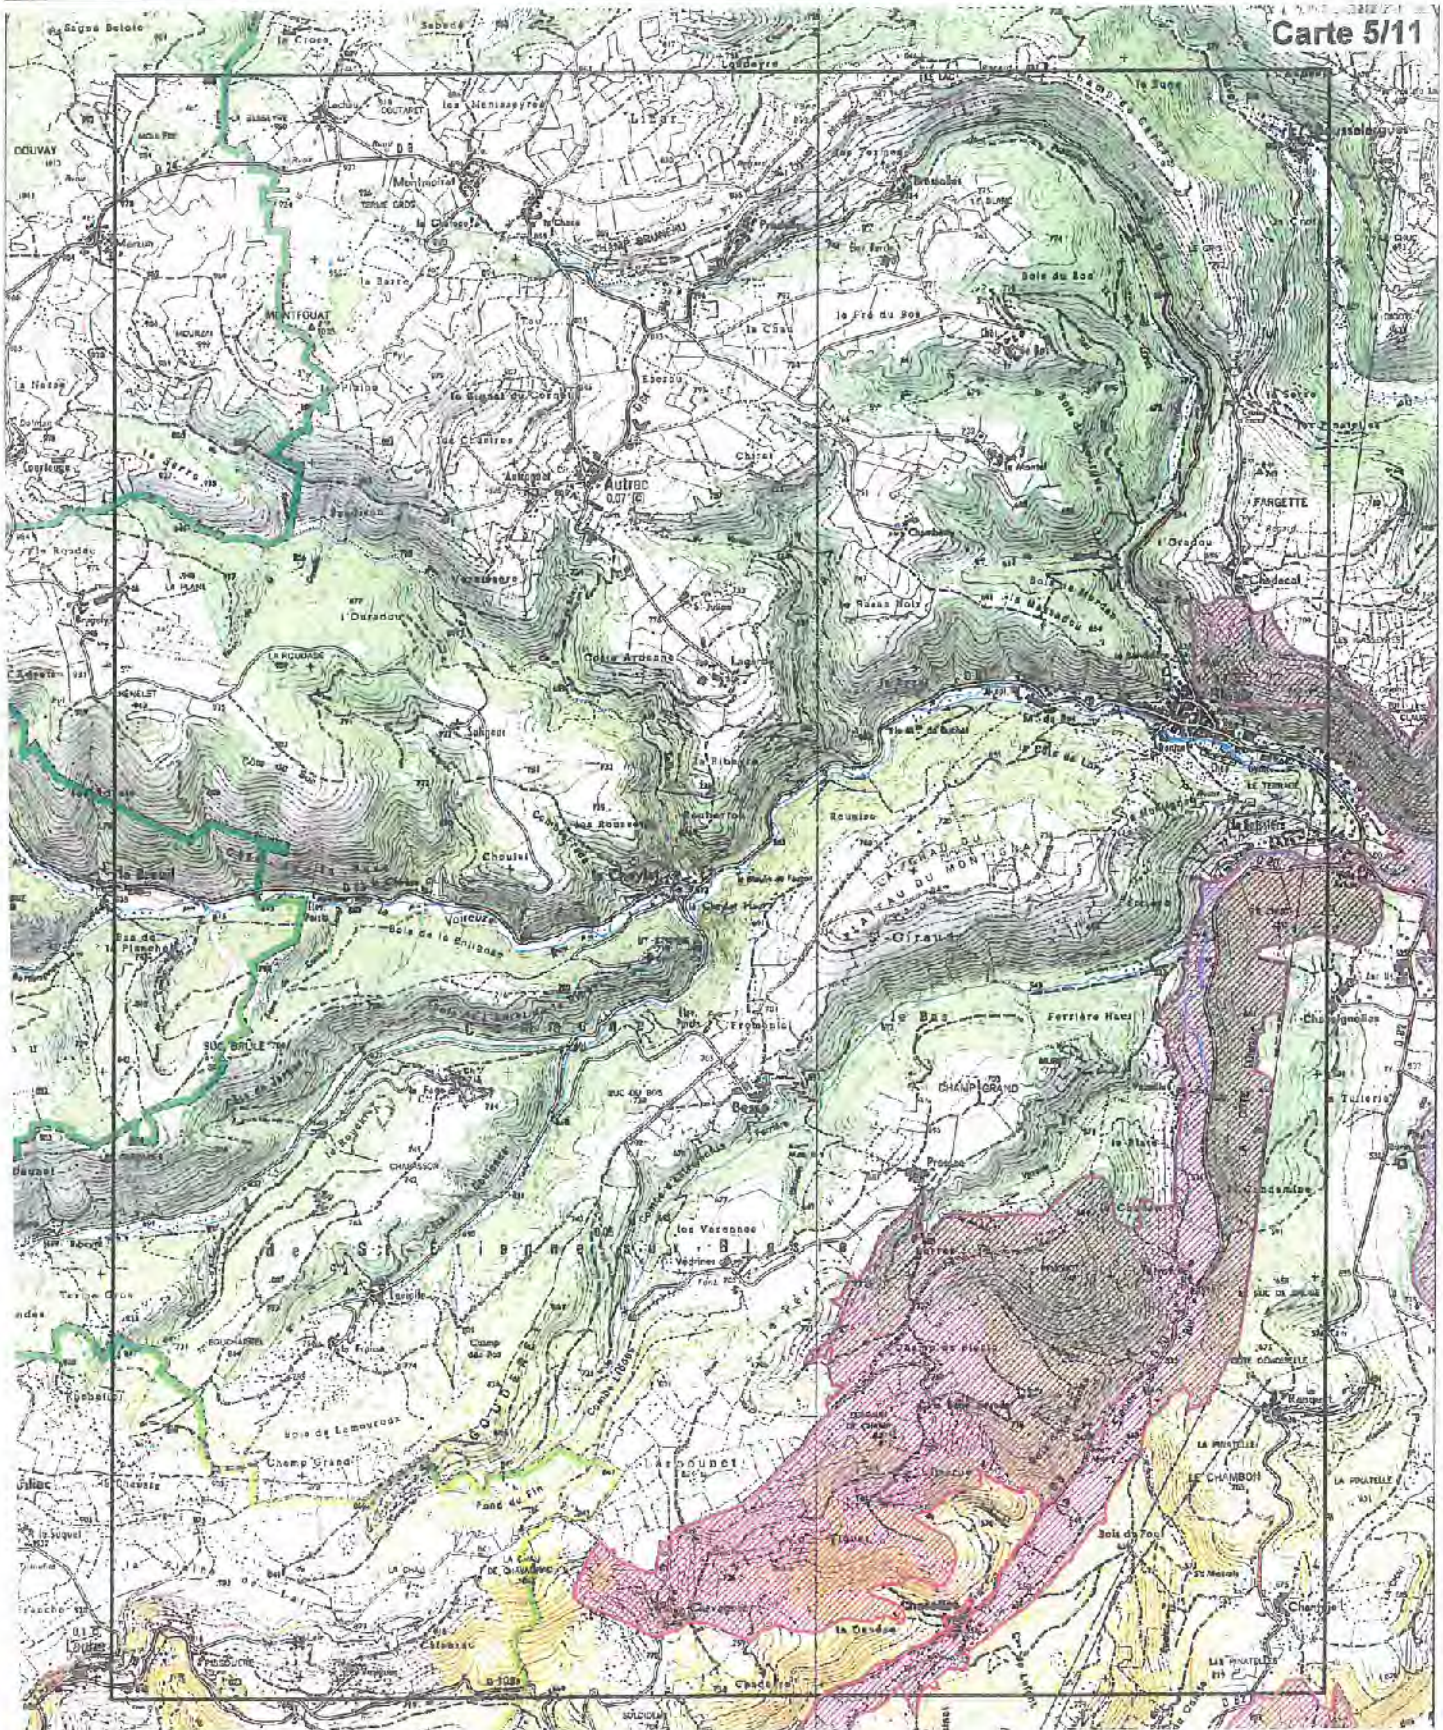

Carte n° 5/11 au 1/25 000

15 JUL. 2015

Carte 5/11

légende

 ZSC

Echelle 1/25 000

Fonds IGN Scan25

Source des données: DREAL Auvergne (27/11/2013)