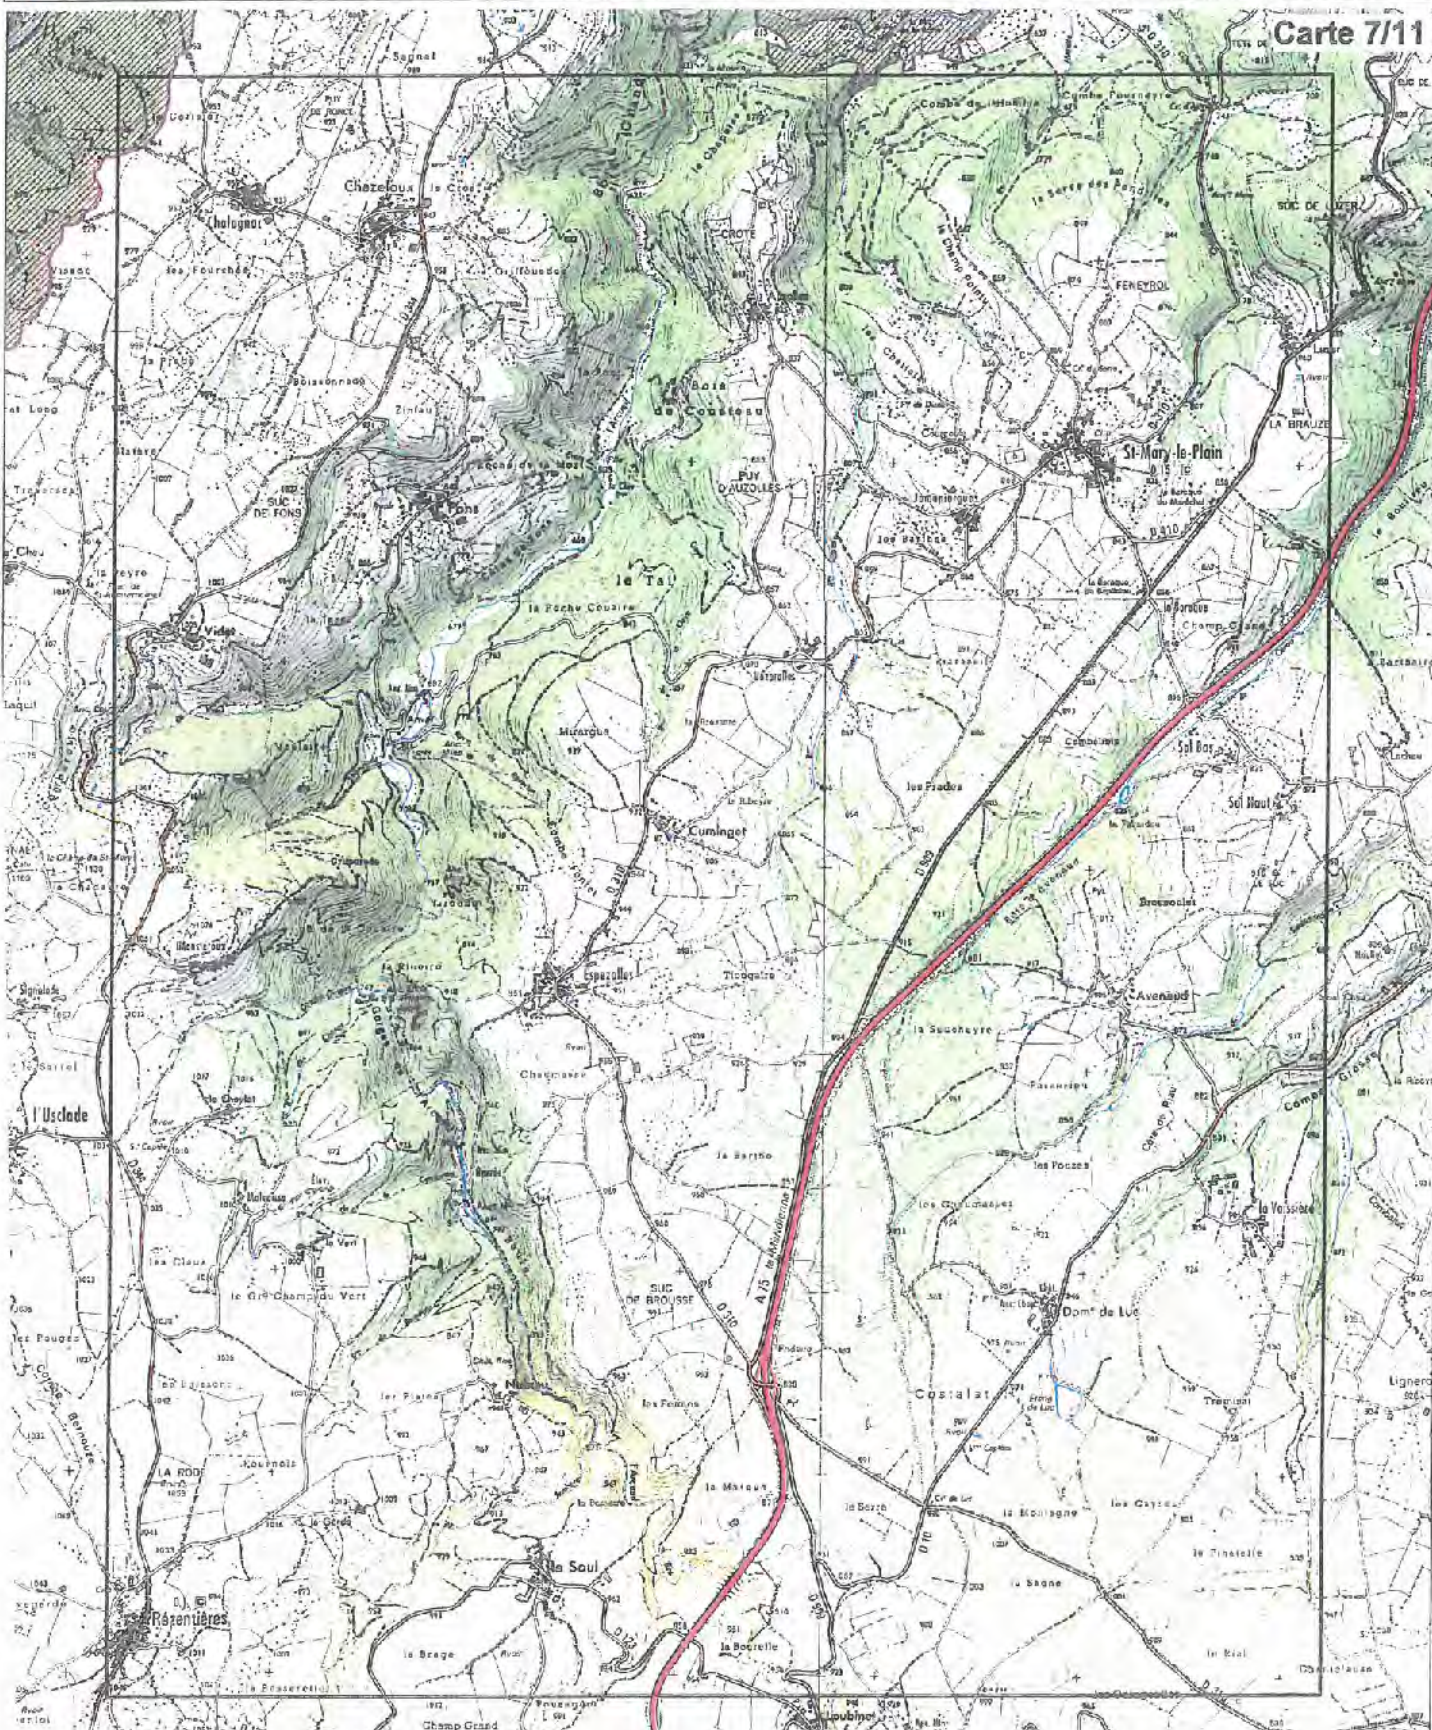

Site Natura 2000 " Vallées et gîtes de la Siagne et du bas Allagnon"
Zone spéciale de conservation FR8301067 (département du Cantal ; département de la Haute-Loire)
Carte n°7/11 au 1/25 000

15 JUL. 2015

Carte 7/11

légende:

ZSC

Echelle 1/25 000

Fonds IGN Scan25

Source des données: DREAL Auvergne (27/11/2013)