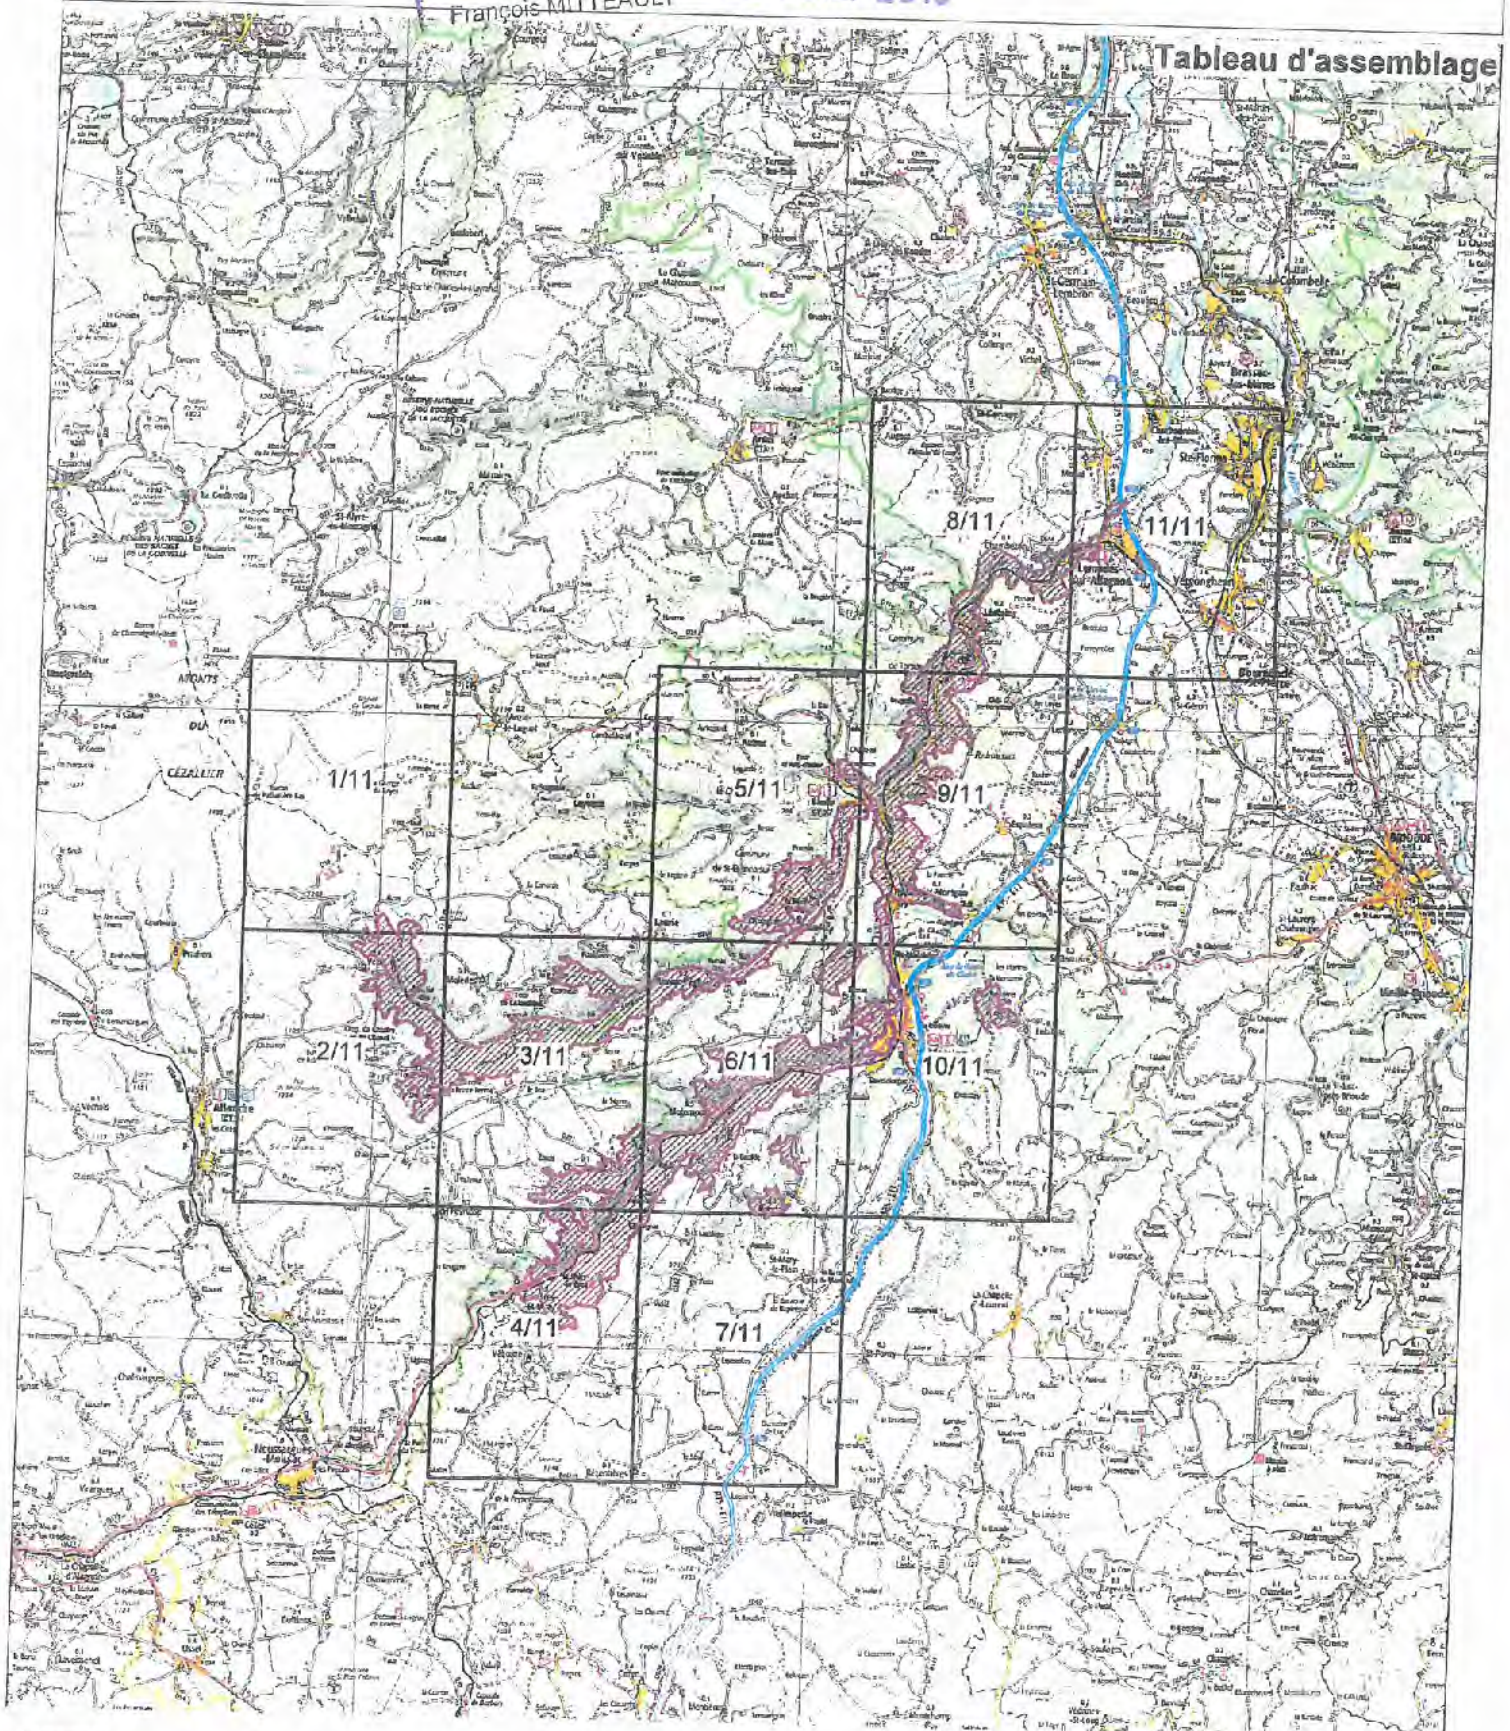

Site Natura 2000 " Vallées et gîtes de la Siagne et du bas Allagnon"
Zone spéciale de conservation FR3301067 (département du Cantal ; département de la Haute-Loire)
Carte d'assemblage au 1/100 000 et 11 cartes au 1/25 000 annexées à l'arrêté de désignation du site Natura 2000
signées le

François

François MITTEAULT

15 JUL. 2015

Tableau d'assemblage

Légende:

ZSC

Echelle 1/100 000

Fonds IGN Scan100

Source des données: DREAL Auvergne (27/11/2013)