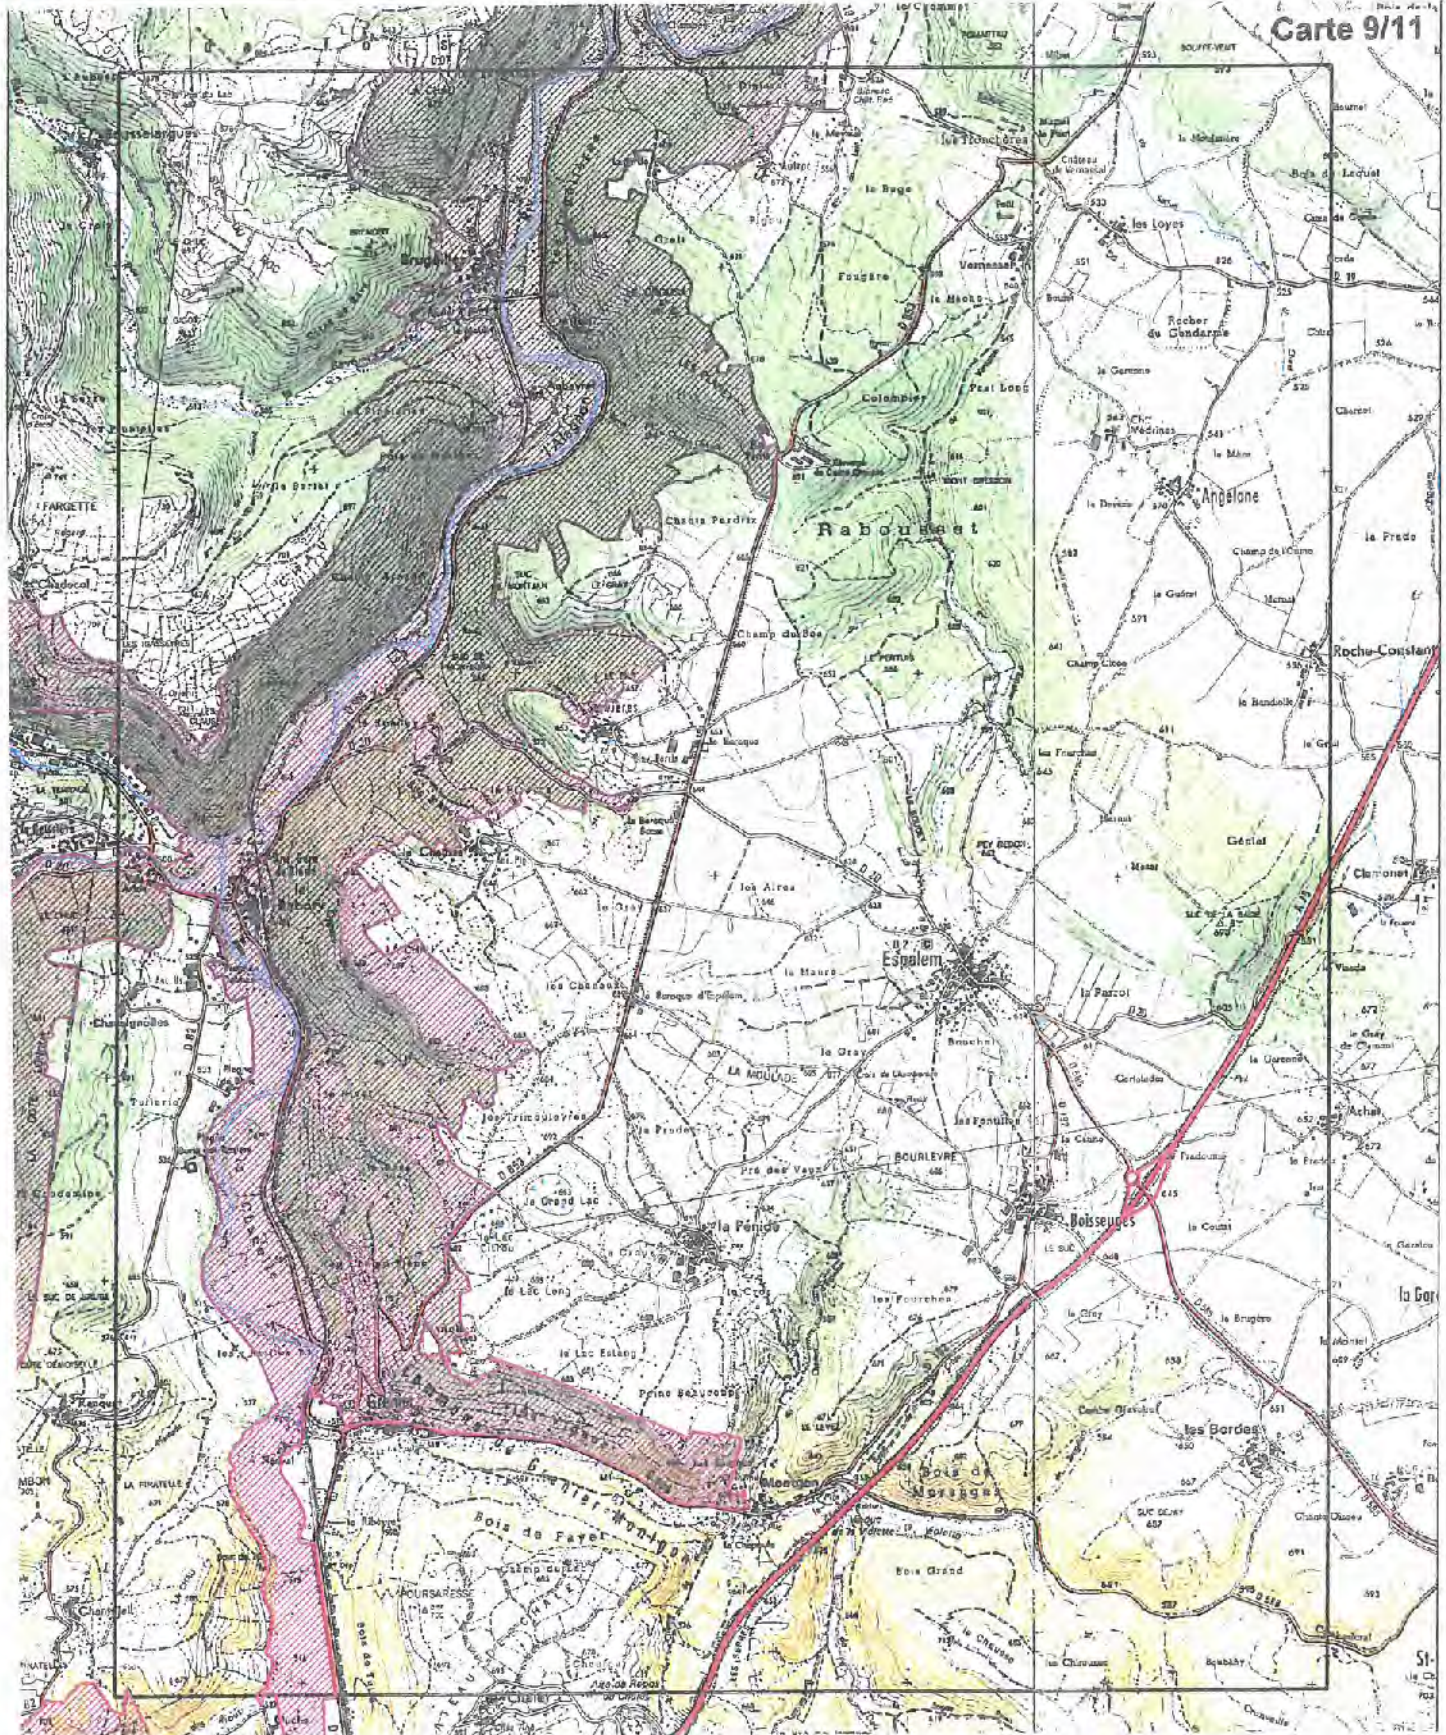

Site Natura 2000 " Vallées et gîtes de la Sianne et du bas Alagnon "

Zone spéciale de conservation FR8301067 (département du Cantal, département de la Haute-Loire)

Carte n° 9/11 au 1/25 000

15 JUL, 2015

Carte 9/11

légende:

ZSC

Echelle 1/25 000

Fonds IGN Scan25

Source des données: DREAL Auvergne (27/11/2013)