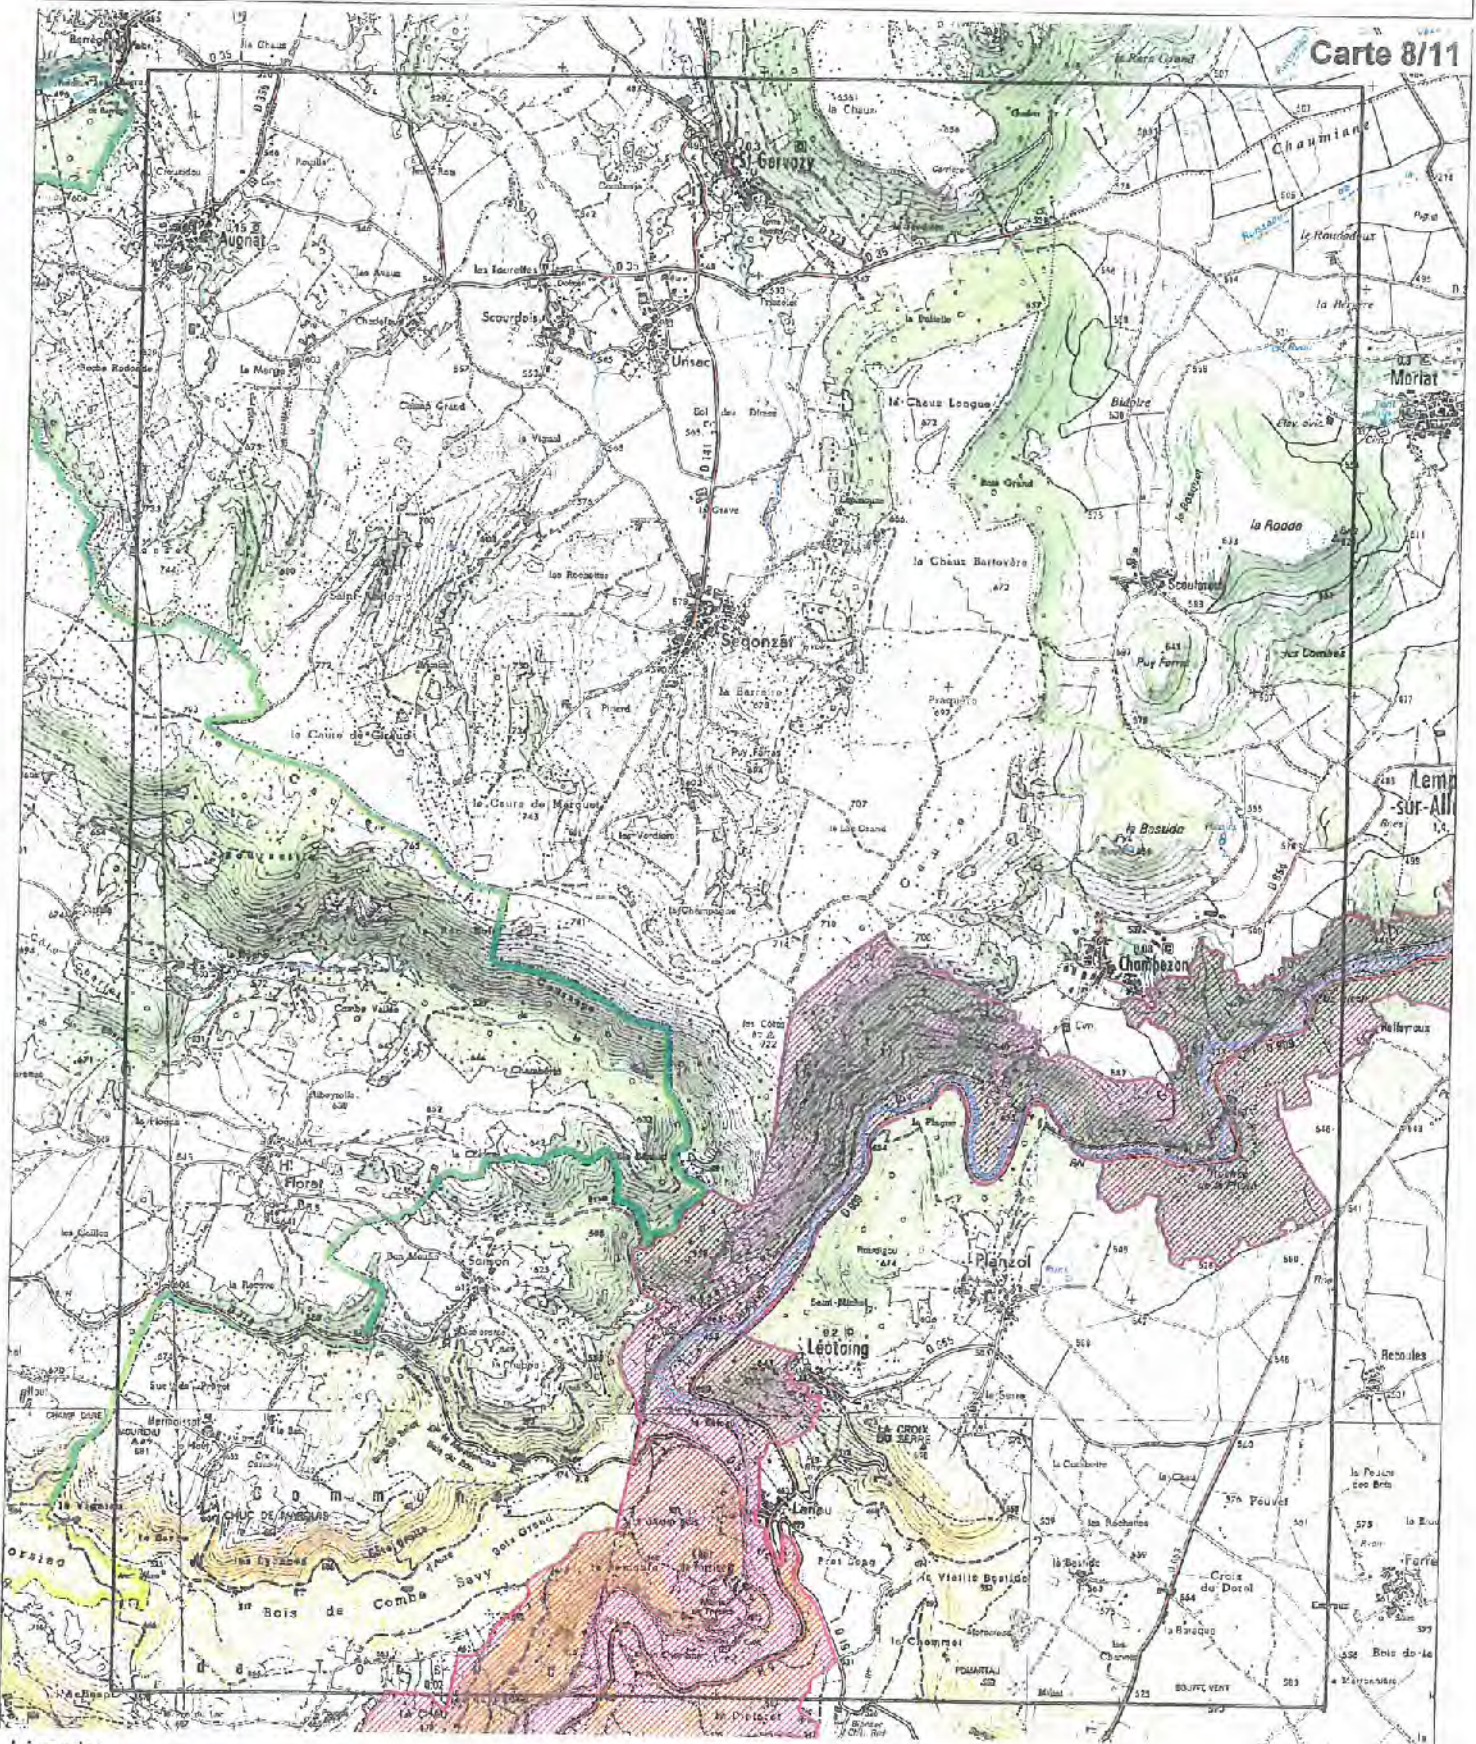

Site Natura 2000 " Vallées et gîtes de la Siagne et du bas Alagnon"
Zone spéciale de conservation FR8301067 (département du Cantal ; département de la Haute-Loire)
Carte n° 8/11 au 1/25 000

15 JUL. 2015

Carte 8/11

Légende:

ZSC

Echelle 1/25 000

Fonds IGN Scan25

Source des données: DREAL Auvergne (27/11/2013)