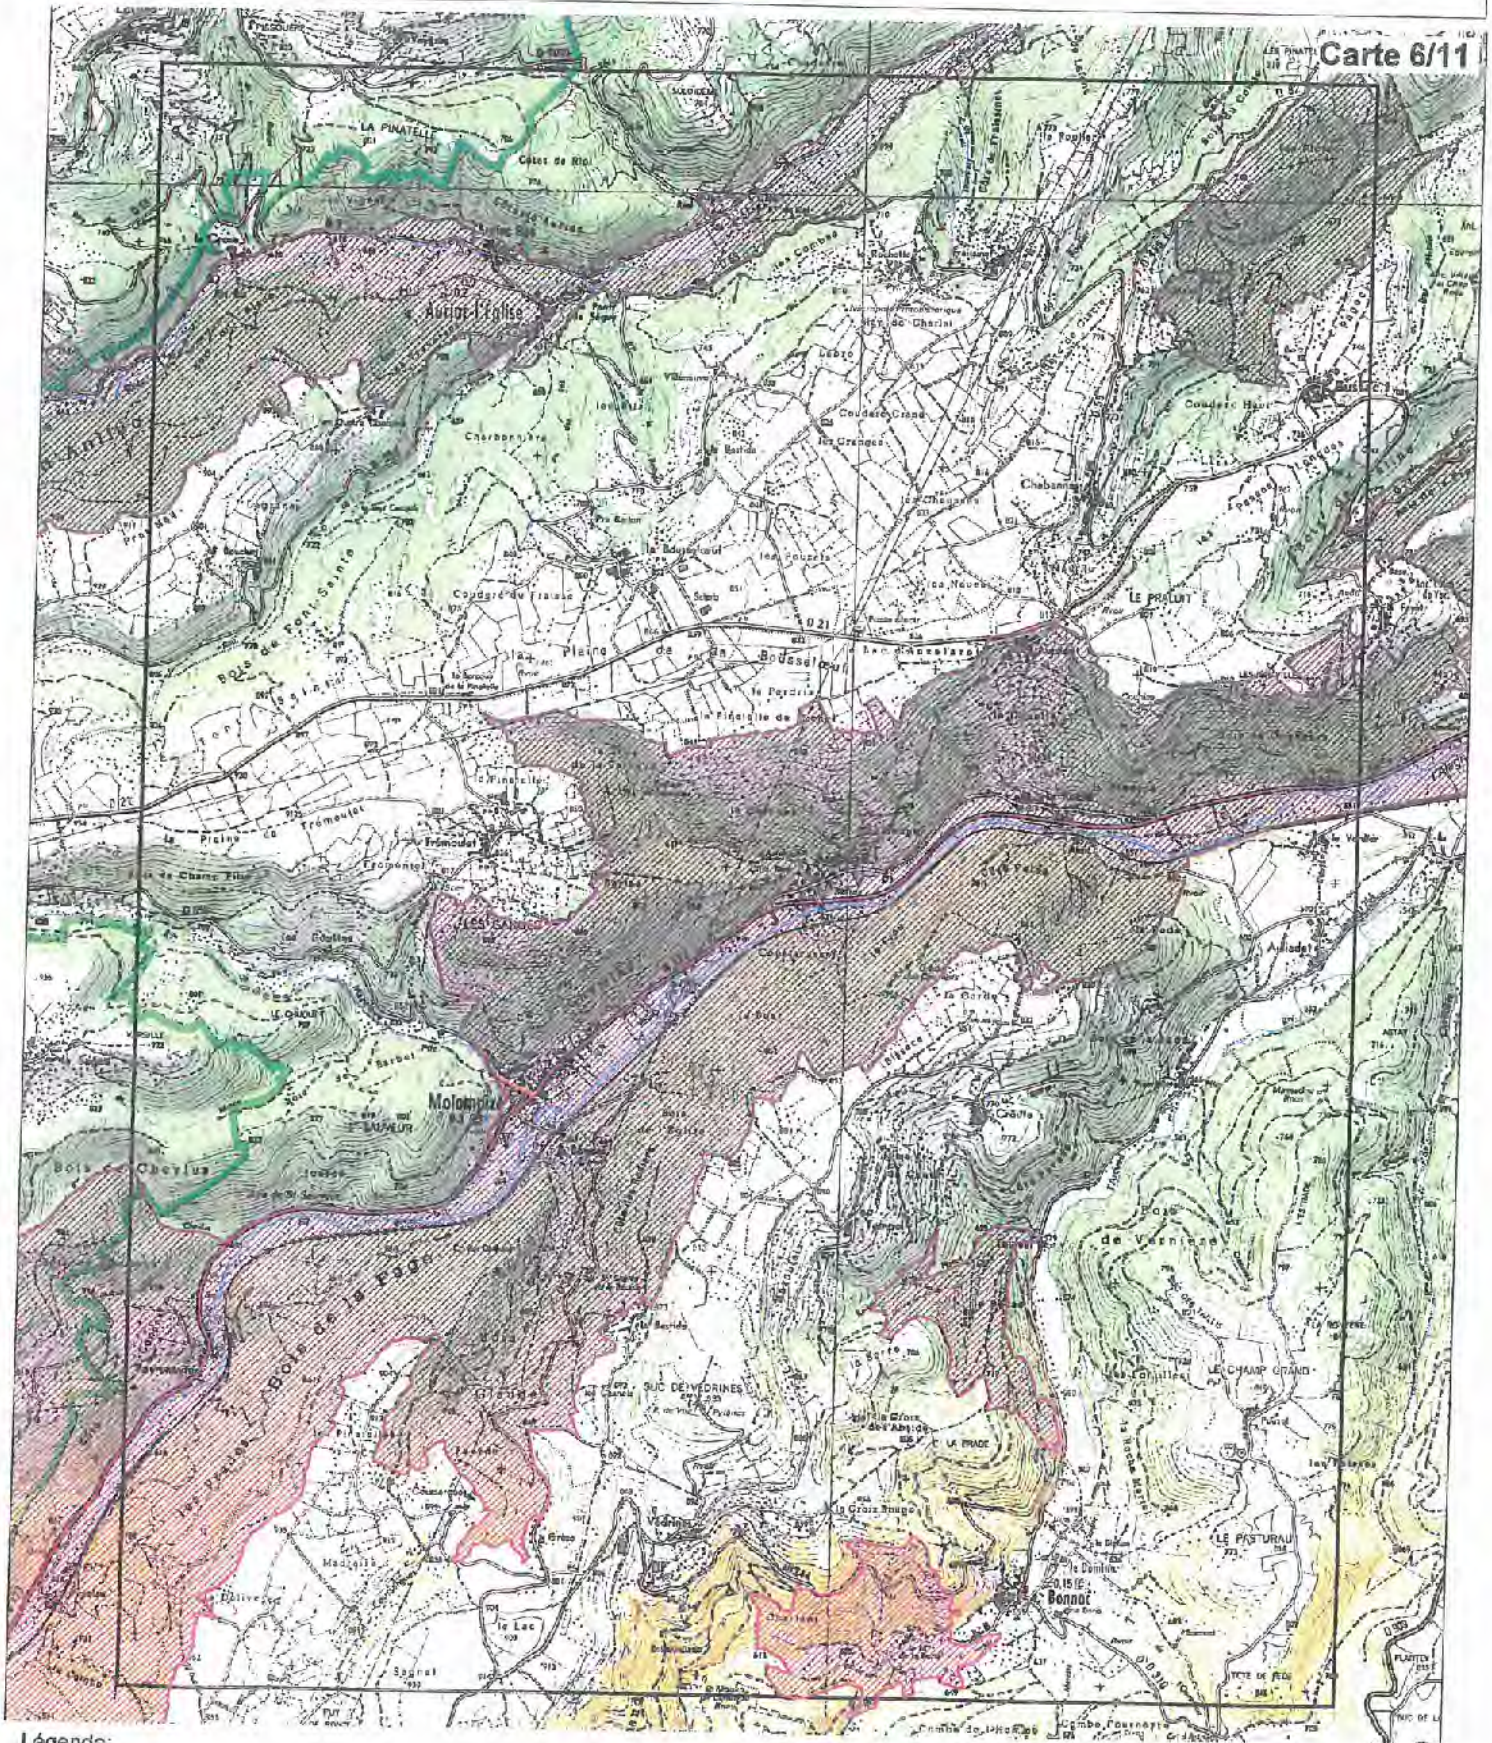

15 JUL. 2015

Carte 6/11

Légende:

ZSC

Echelle 1/25 000

Fonds IGN Scan25

Source des données: DREAL Auvergne (27/11/2013)