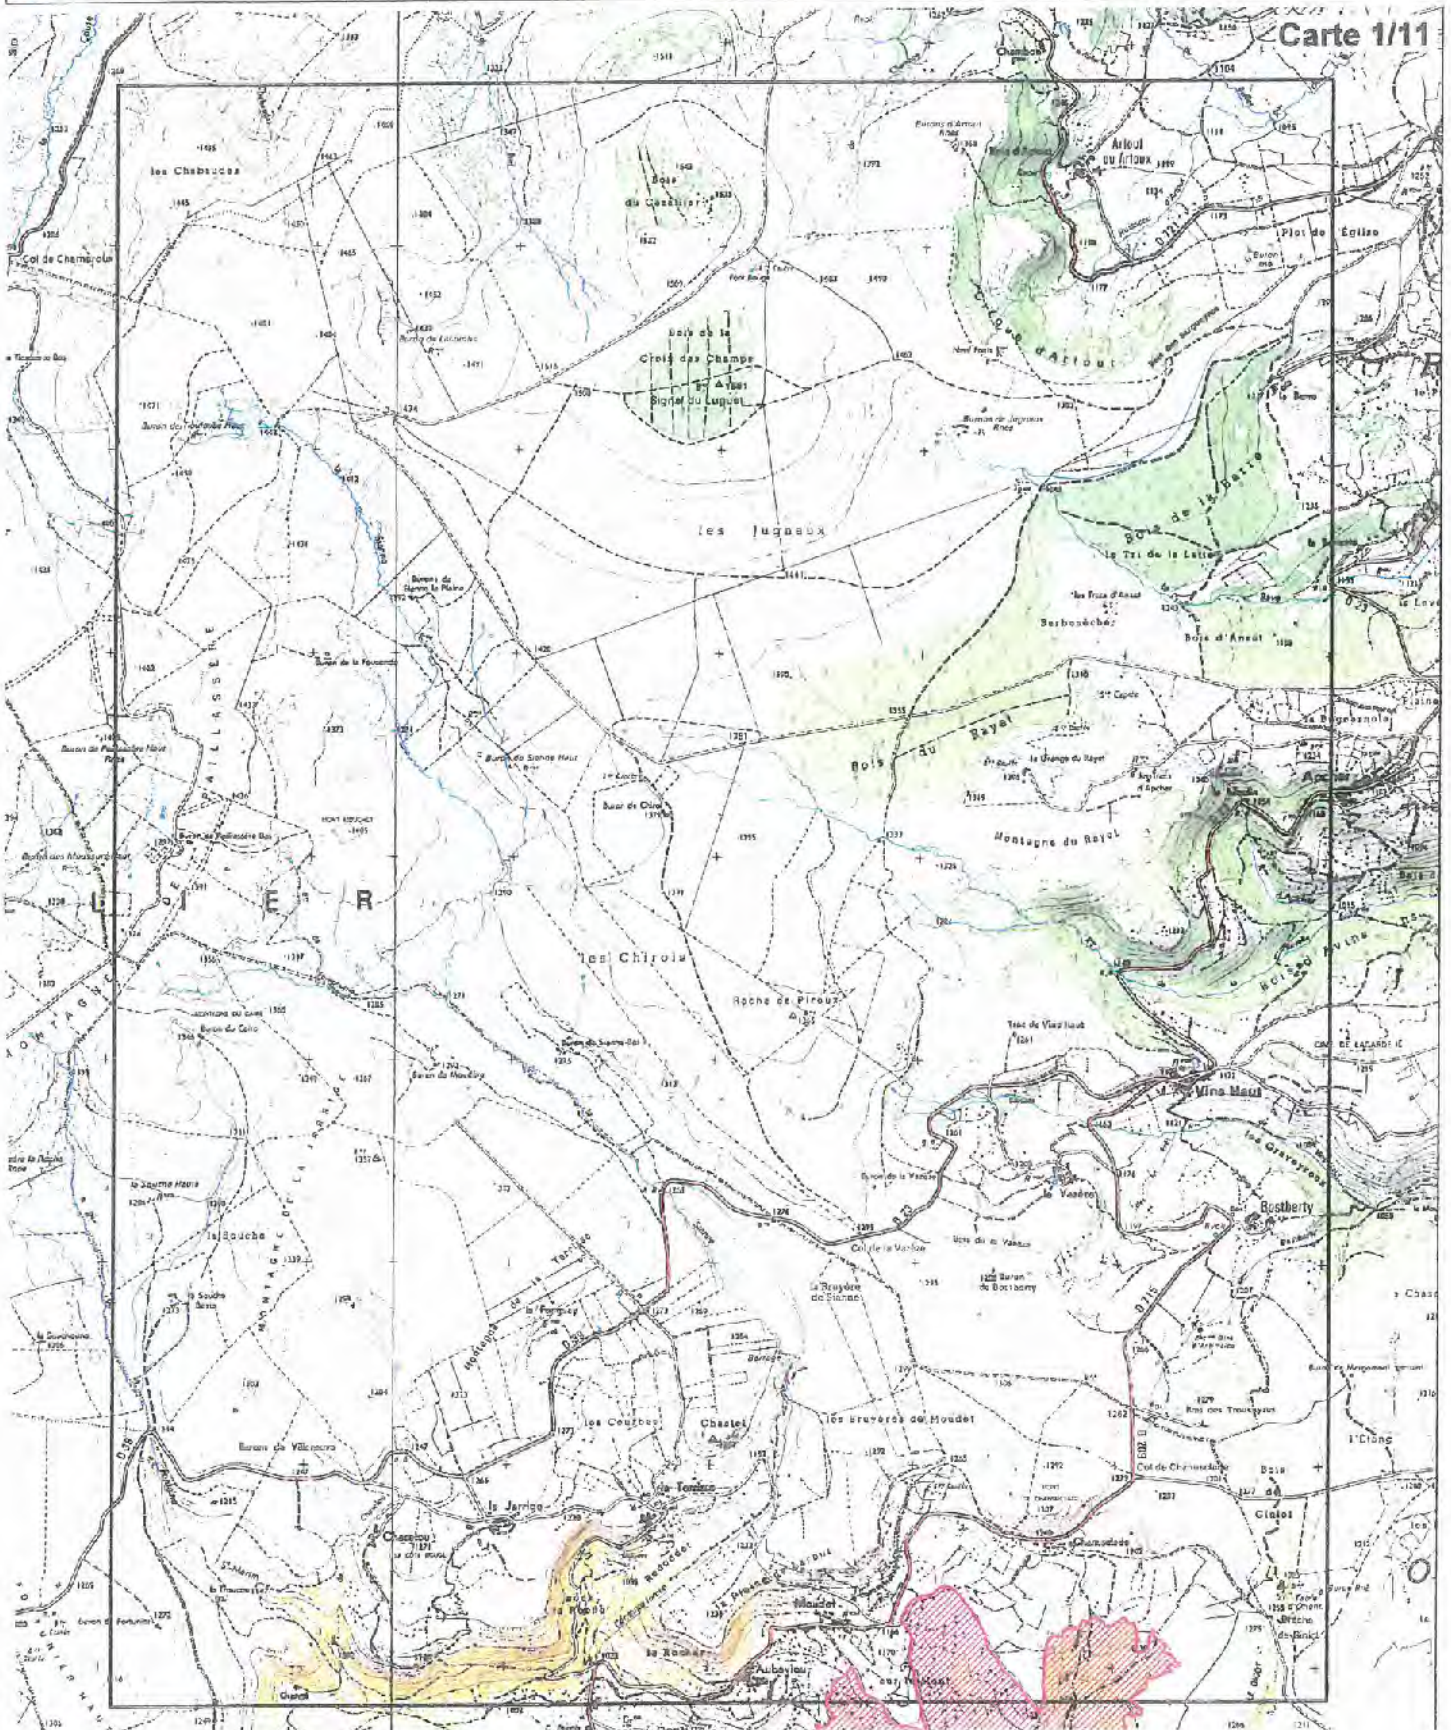

15 JUL. 2015

Carte 1/11

légende:

ZSC

Echelle 1/25 000

Fonds IGN Scan25

source des données: DREAL Auvergne (27/11/2013)