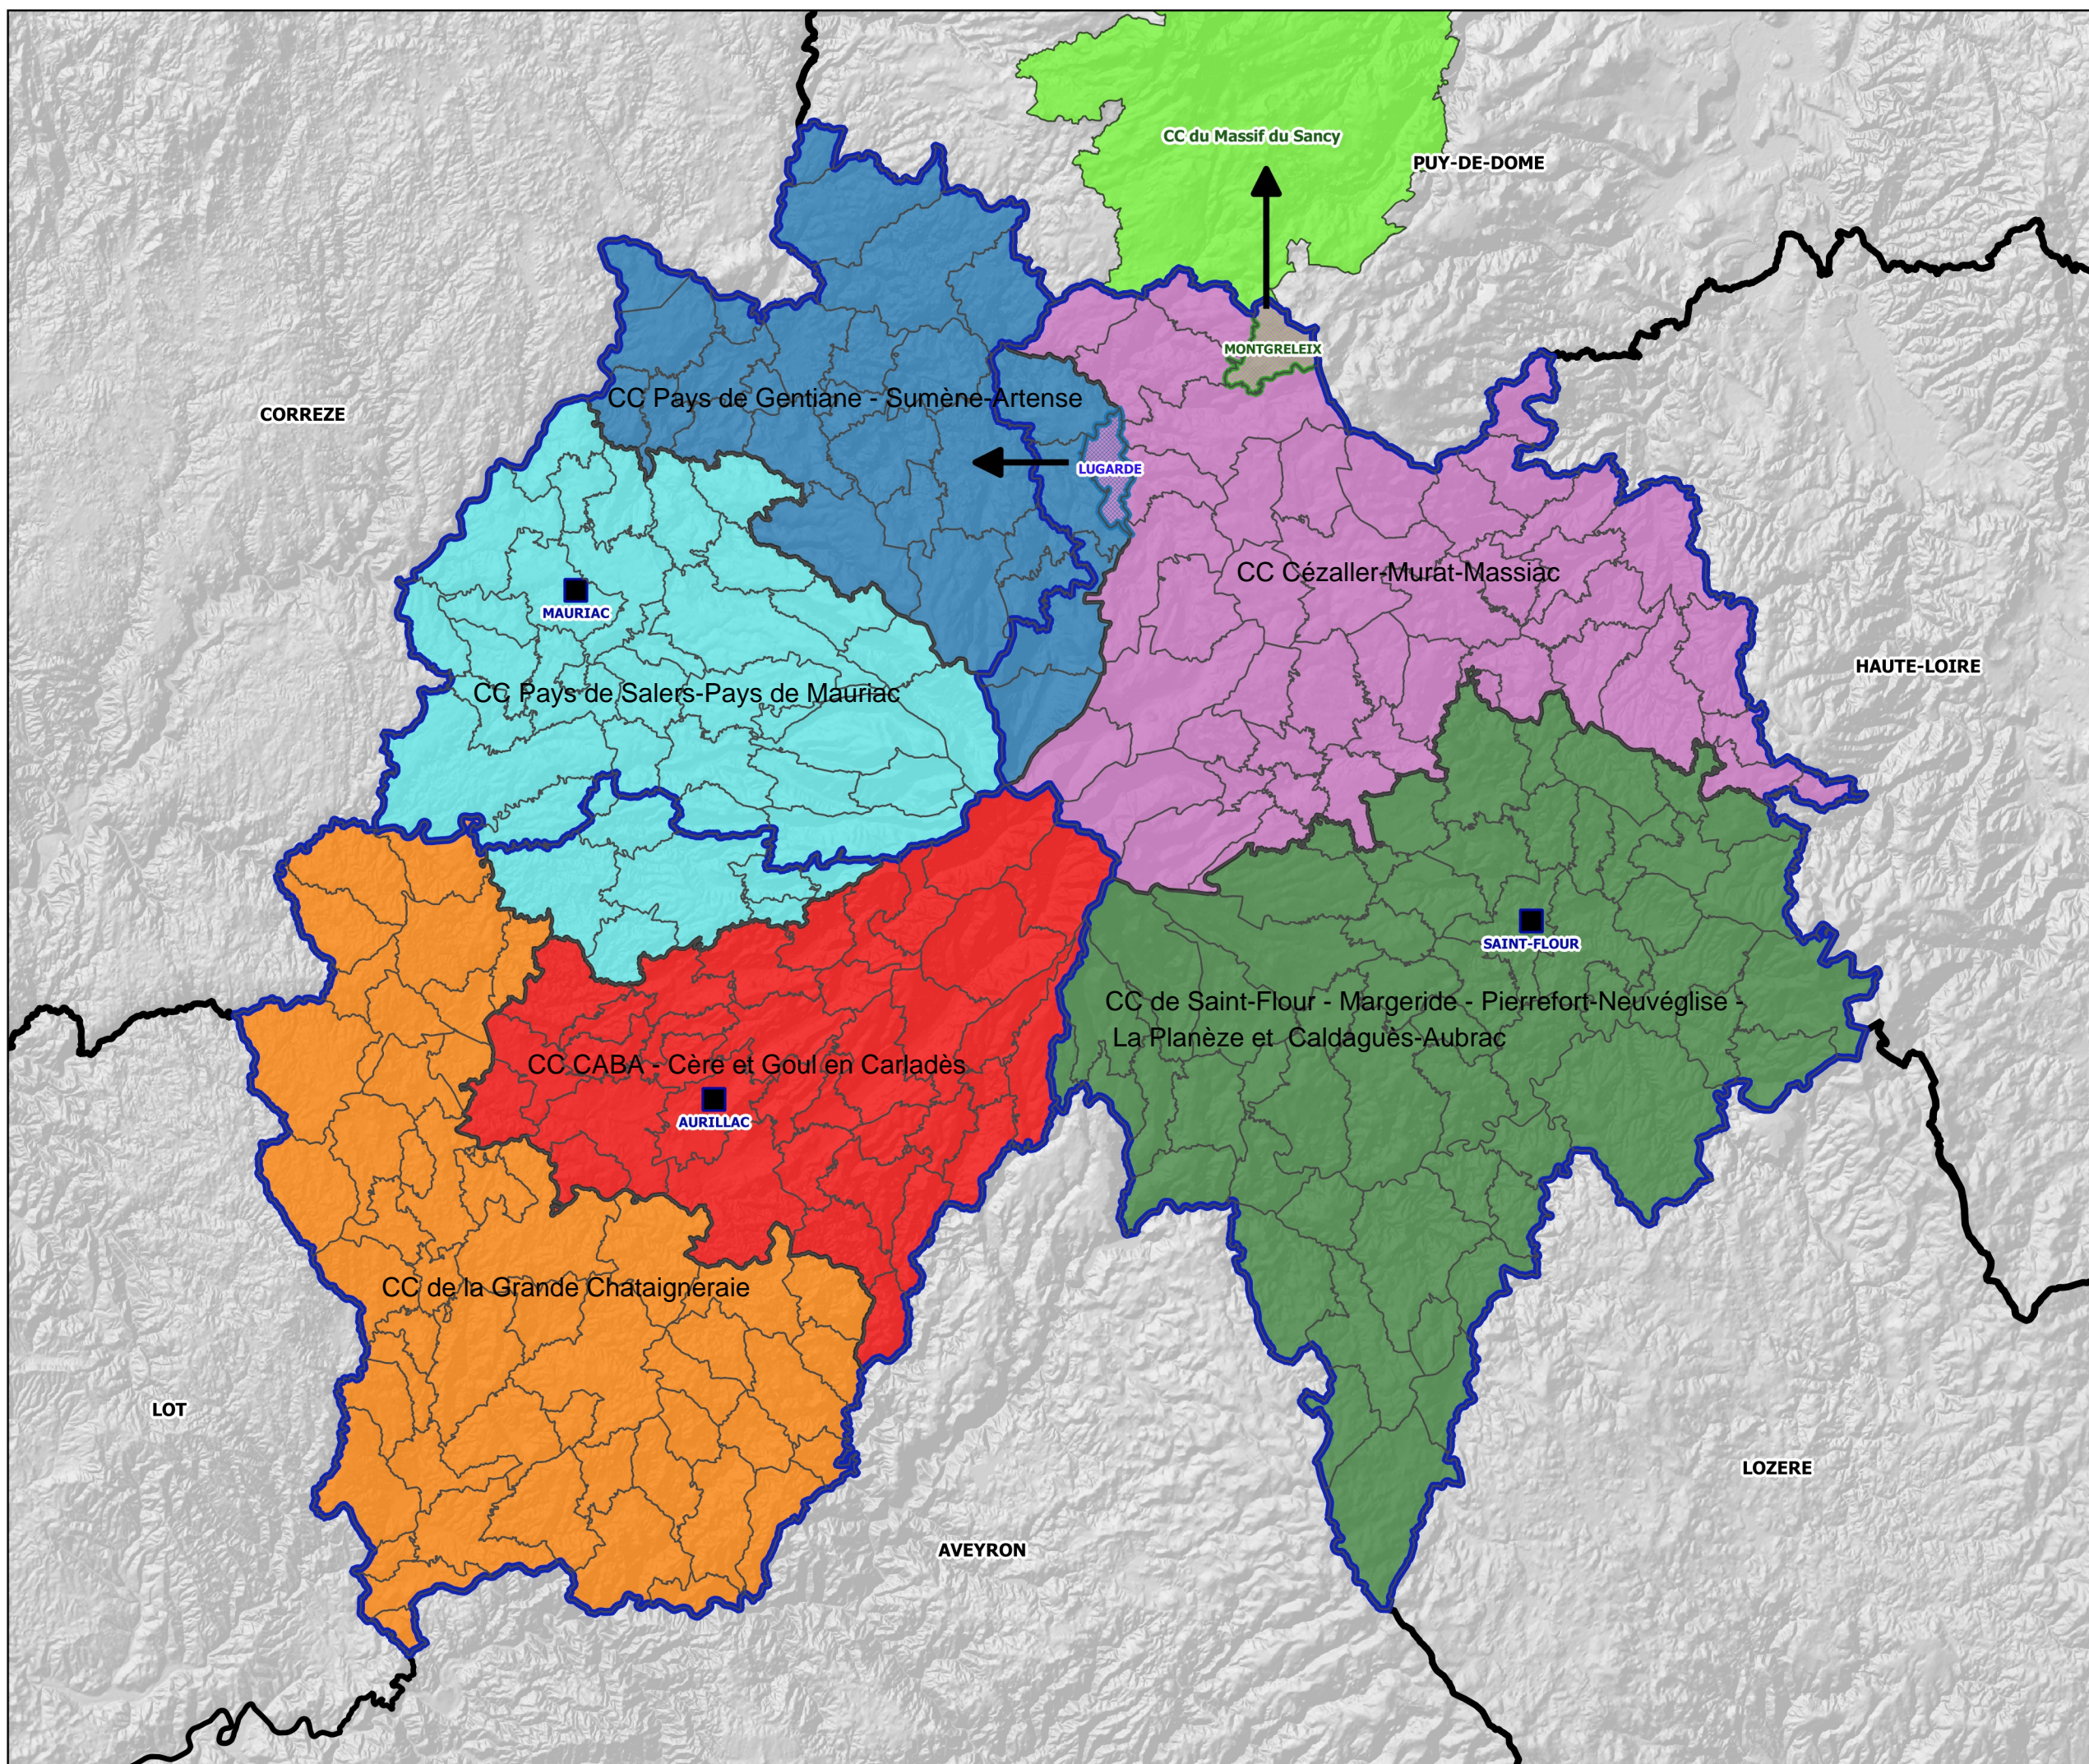

Carte issue de la
C.D.C.I.

du 7 mars 2016

Légende

Cantal_habillage

- ChefLieuArrondissement
- ▭ Arrondissements
- ▭ N_COMMUNE_BDT_015

NV_EPCI_cantal

- CABA-Cère et Goul
- Gentiane-Sumène
- Grande Chataigneraie
- Mauriac-Salers
- Murat-Cézallier-Massiac
- Saint-Flour-MPPC
- Amendement MONTGRELEIX
- Amendement LUGARDE

PRÉFET DU CANTAL

DIRECTION
DÉPARTEMENTALE
DES TERRITOIRES

Support :
BDParcellaire@IGN2007
(RGE)
BDTopo@IGN2011
Données : PREF 15

DDT15/SCAD/UCO

Projet_1er_fevrier.qgs 08/03/2016

Echelle : 1/300 000