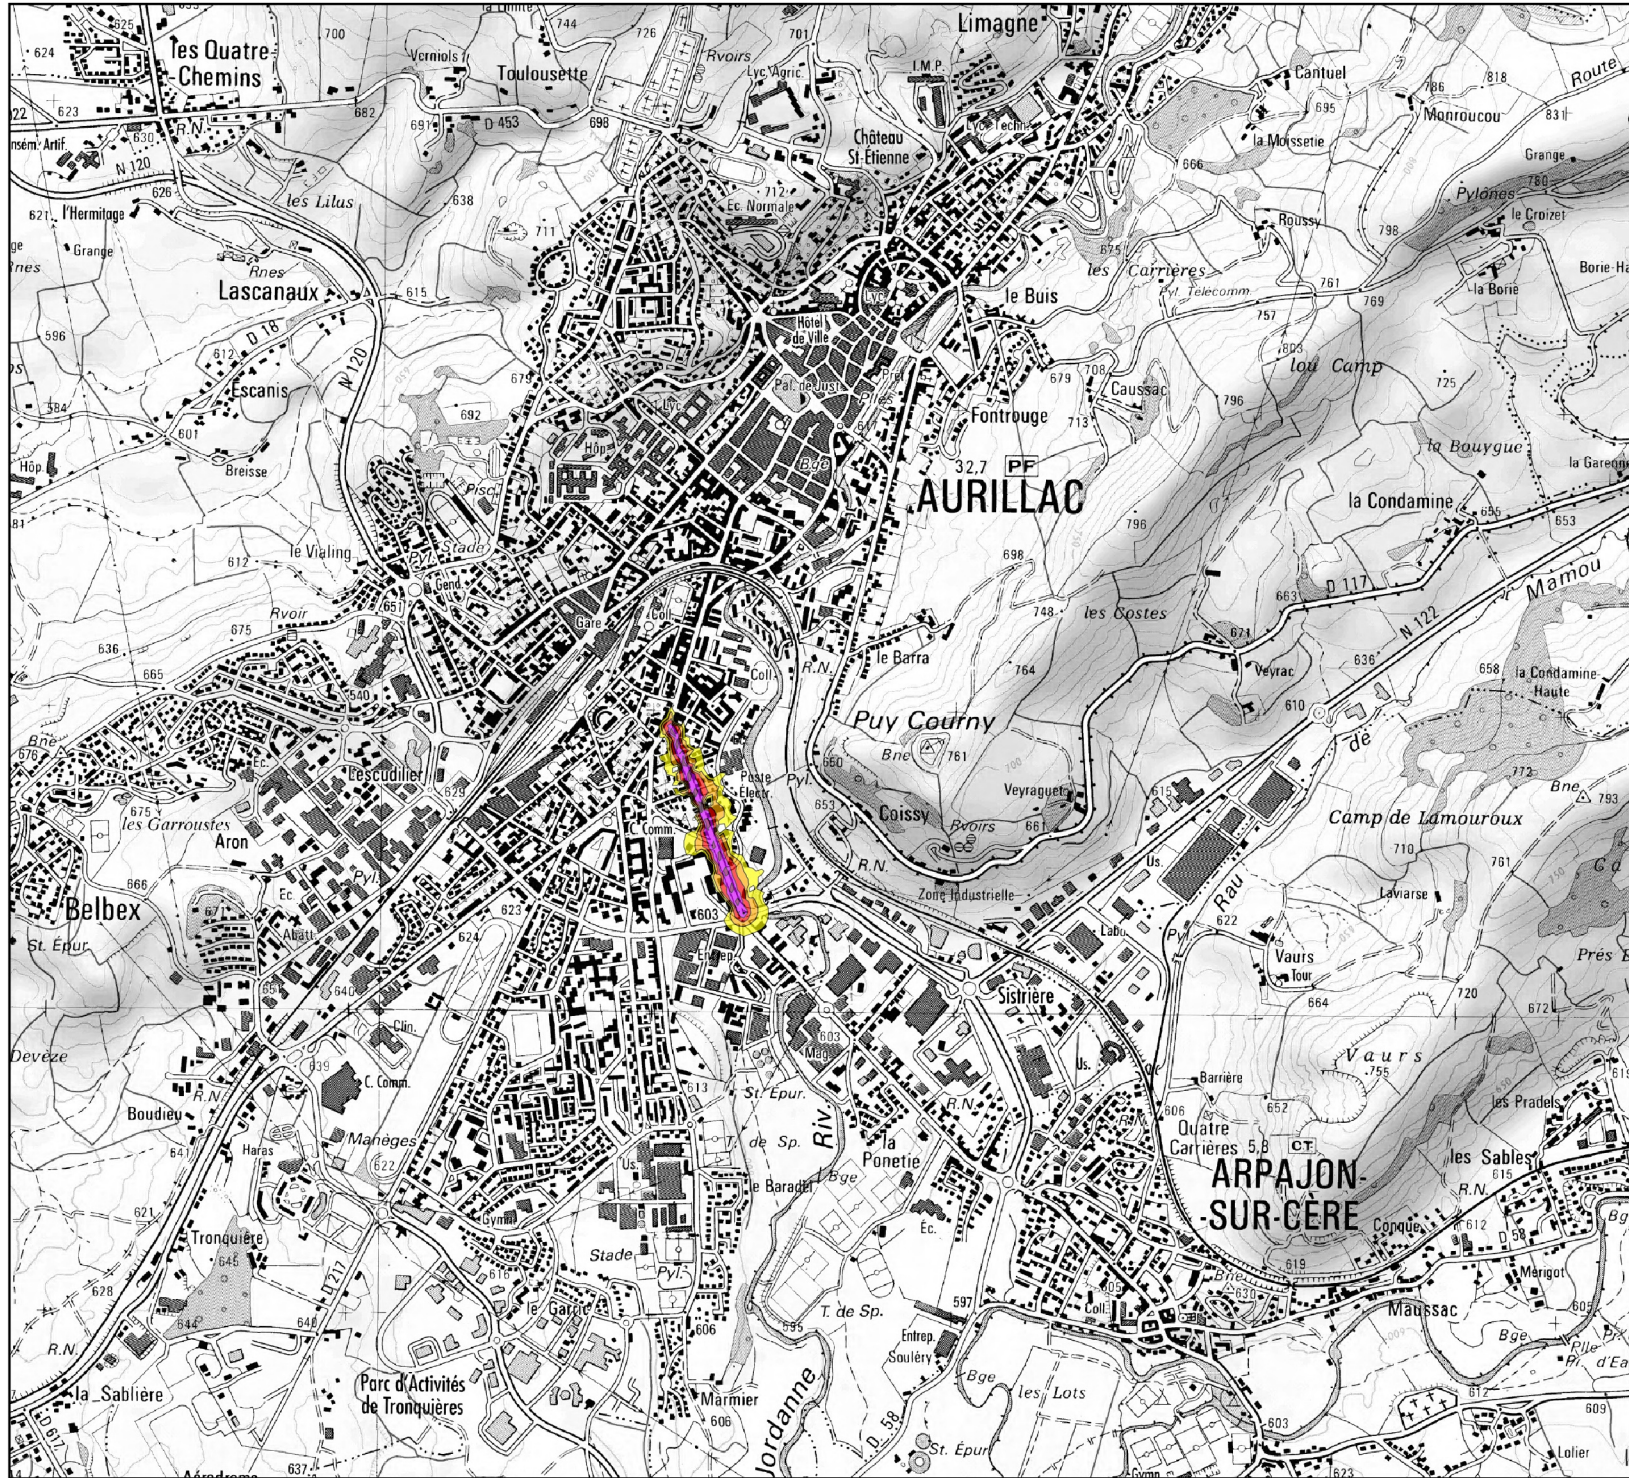

**Carte de bruit stratégique
3ème échéance
Réseau routier communal**

**Carte de type A (jour)
Avenue des Volontaires**

Légende

- de 55 à 60 dB(A)
- de 60 à 65 dB(A)
- de 65 à 70 dB(A)
- de 70 à 75 dB(A)
- 75 dB(A) et plus

PRÉFET DU CANTAL

DIRECTION
DÉPARTEMENTALE
DES TERRITOIRES

Support : SCAN25©IGN2007

Données : CEREMA

DDT15/SE/URN/PC

Juillet 2018

Echelle : 1/25 000