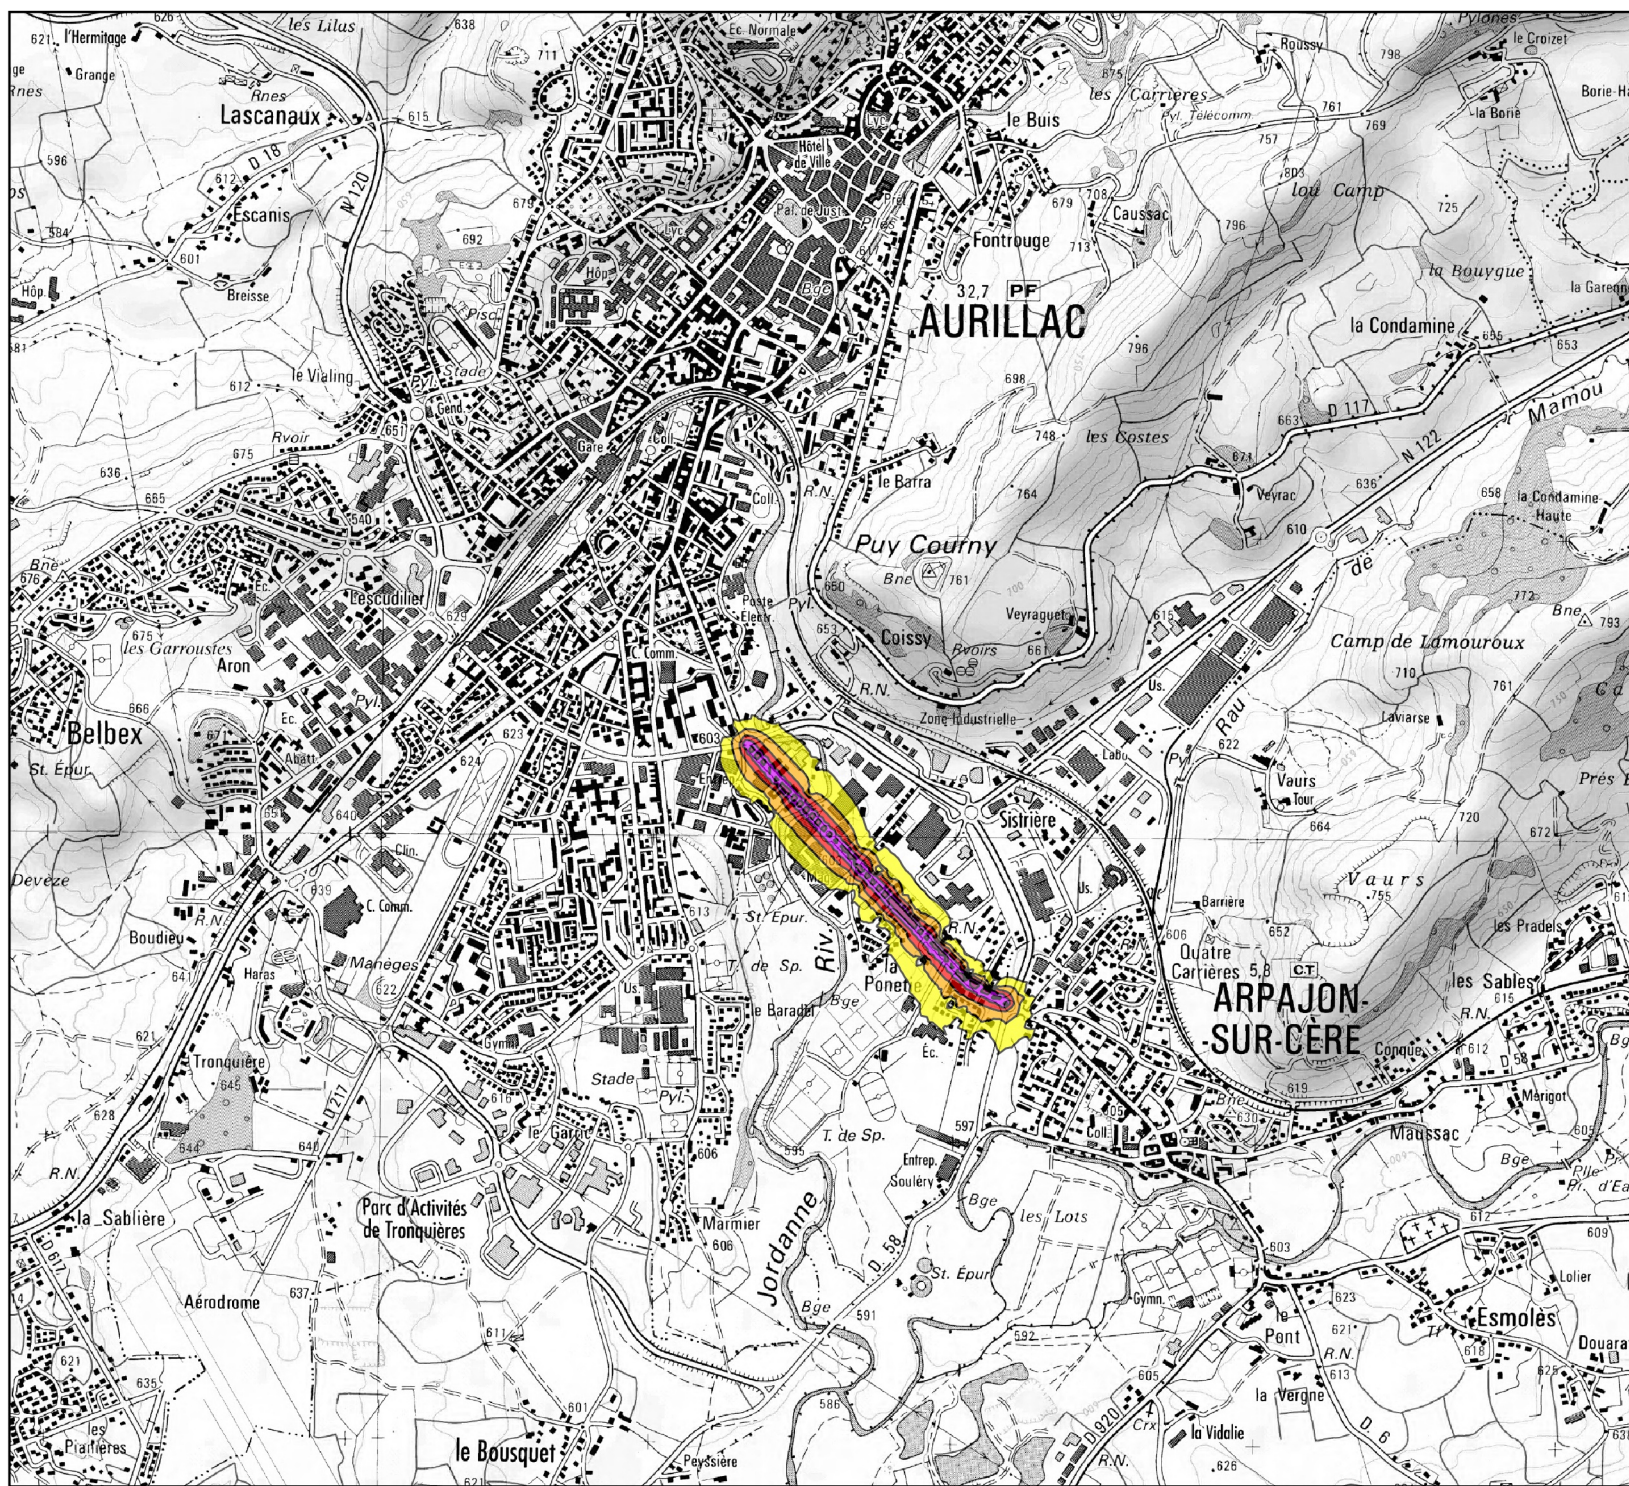

**Carte de bruit stratégique
3ème échéance
Réseau routier communal**

**Carte de type A (jour)
Avenue du Général Leclerc**

Légende

- de 55 à 60 dB(A)
- de 60 à 65 dB(A)
- de 65 à 70 dB(A)
- de 70 à 75 dB(A)
- 75 dB(A) et plus

PRÉFET DU CANTAL

DIRECTION
DÉPARTEMENTALE
DES TERRITOIRES

Support : SCAN25©IGN2007
Données : CEREMA

DDT15/SE/URN/N/PC

Juillet 2018

Echelle : 1/25 000