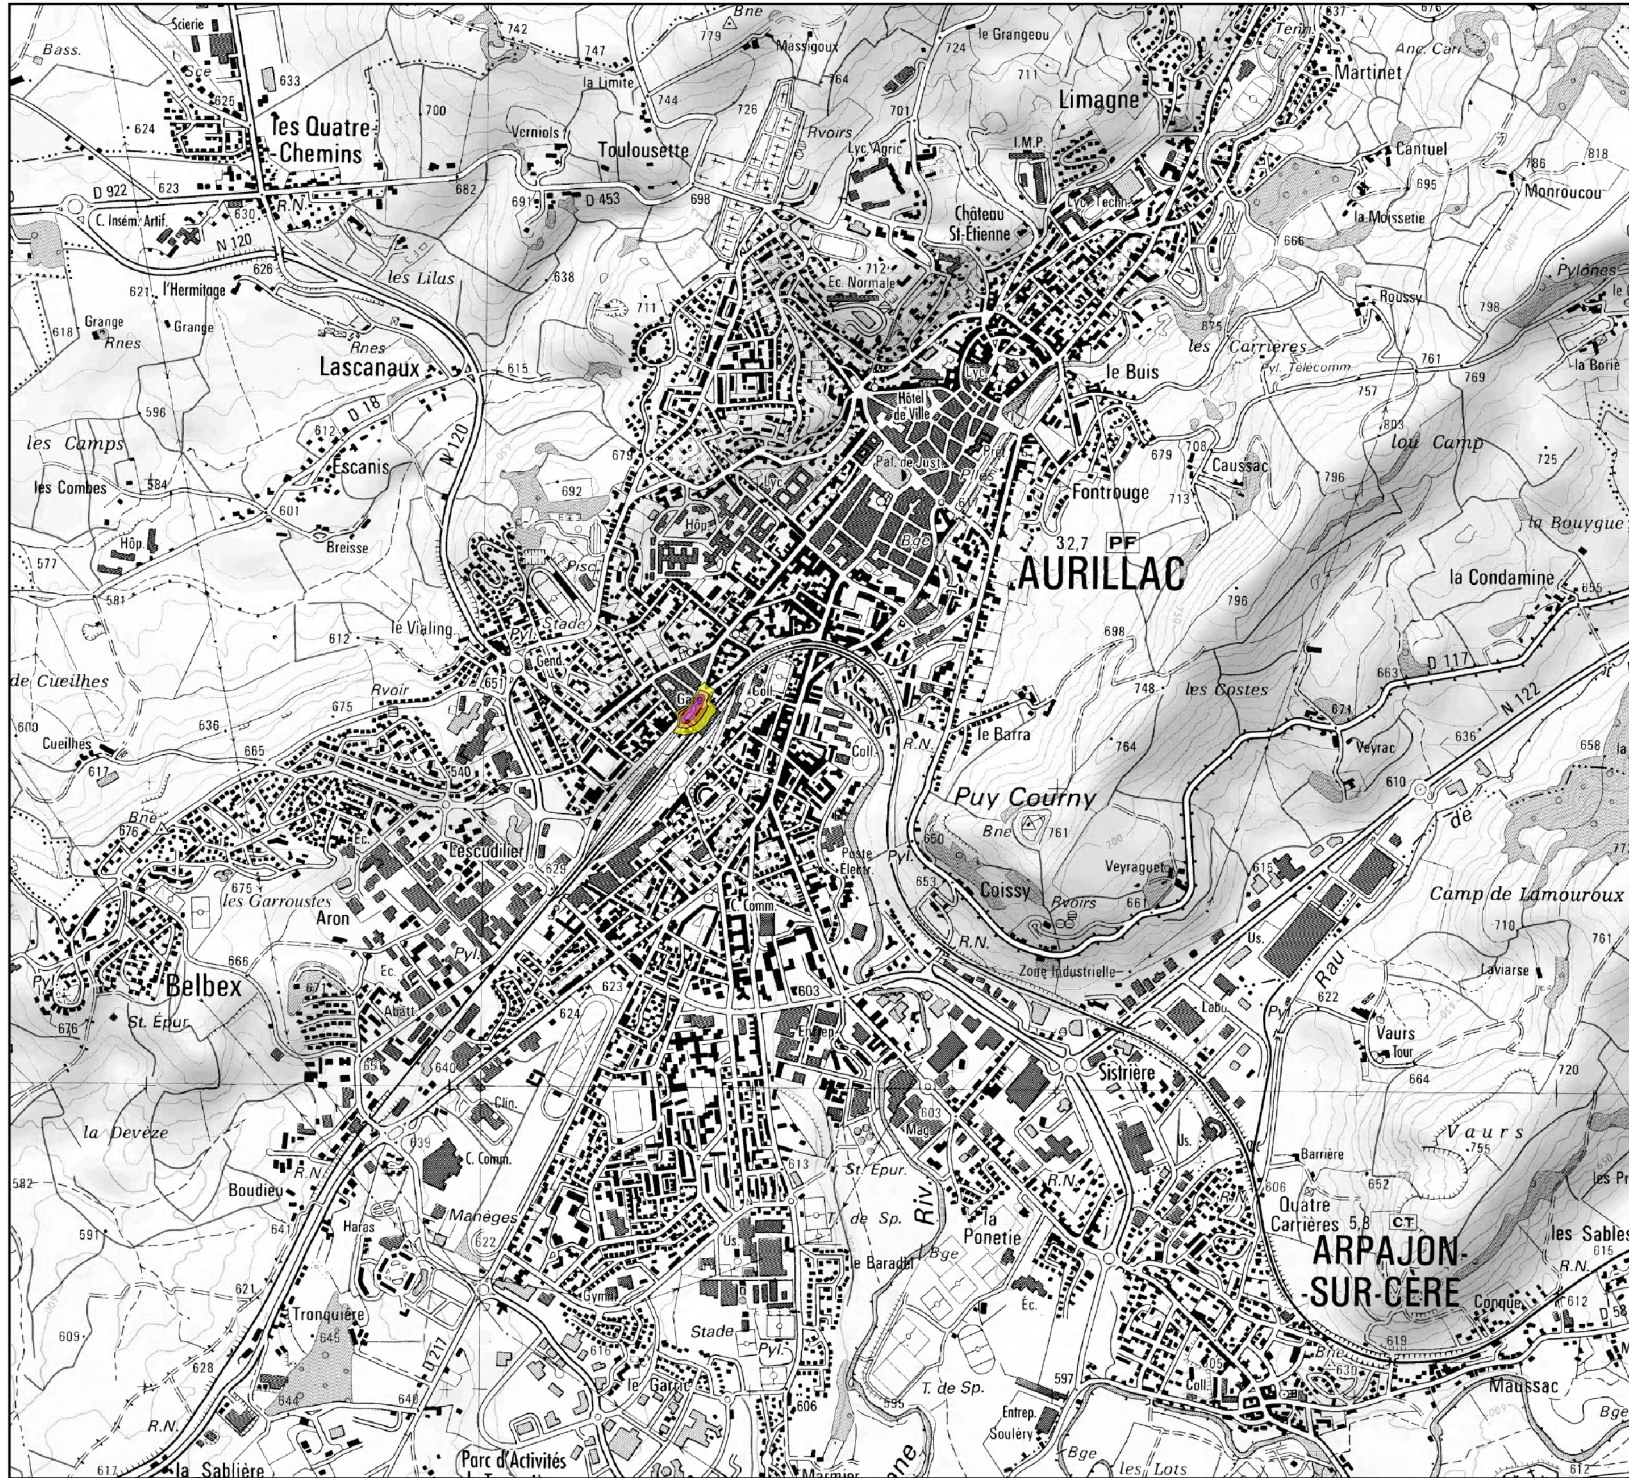

**Carte de bruit stratégique
3ème échéance
Réseau routier communal**

Carte de type A (jour)

Place Pierre Semard

Légende

- de 55 à 60 dB(A)
- de 60 à 65 dB(A)
- de 65 à 70 dB(A)
- de 70 à 75 dB(A)
- 75 dB(A) et plus

PRÉFET DU CANTAL

DIRECTION
DÉPARTEMENTALE
DES TERRITOIRES

Support : SCAN25©IGN2007

Données : CEREMA

DDT15/SE/URN/PC

Juillet 2018

Echelle : 1/25 000