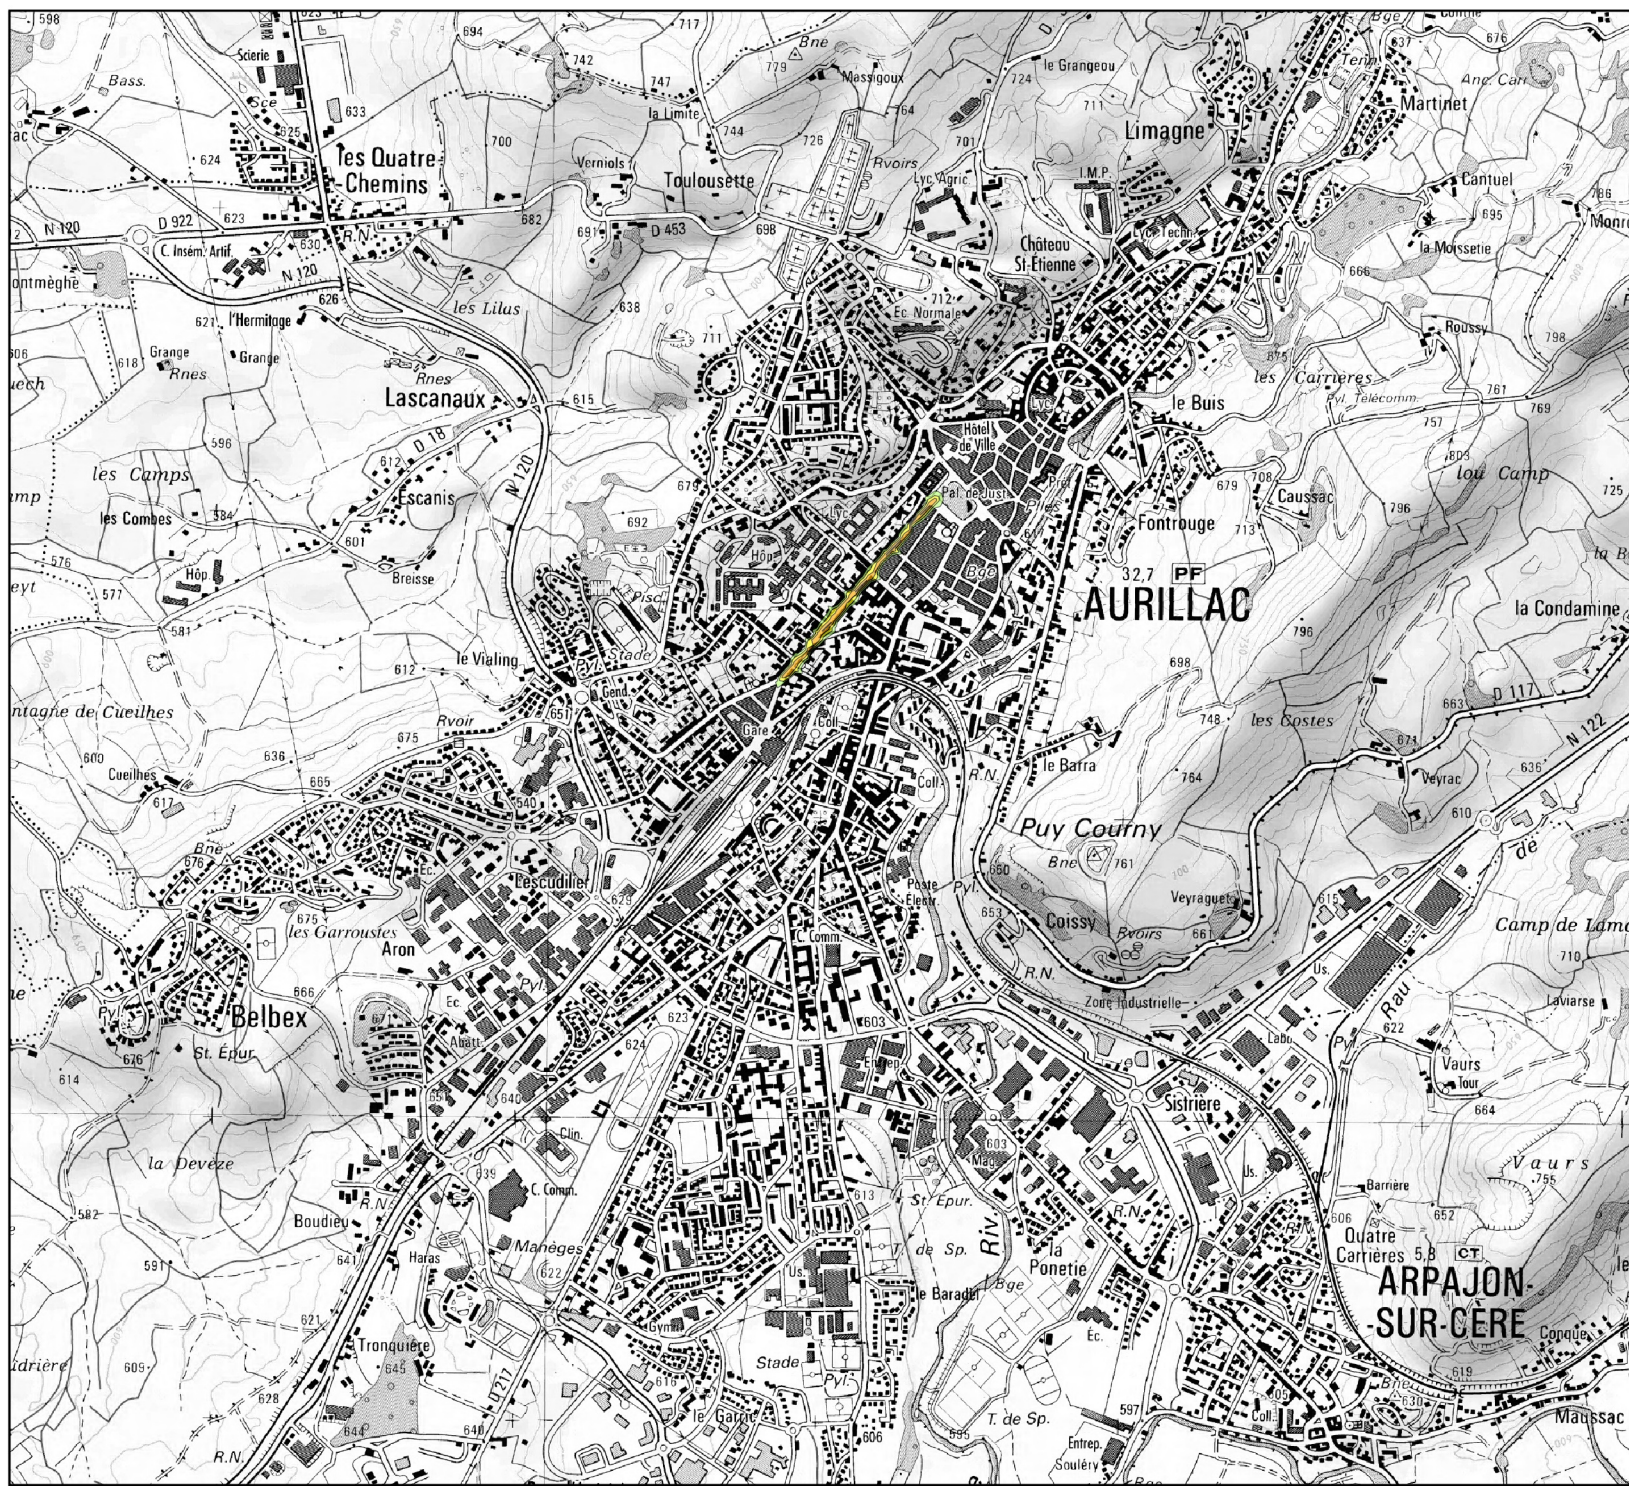

**Carte de bruit stratégique  
3ème échéance  
Réseau routier communal**

**Carte de type A (nuit)  
Avenue de la République**

**Légende**

- de 50 à 55 dB(A)
- de 55 à 60 dB(A)
- de 60 à 65 dB(A)
- de 65 à 70 dB(A)
- 70 dB(A) et plus

 <p><b>PRÉFET DU CANTAL</b></p> <p>DIRECTION DÉPARTEMENTALE DES TERRITOIRES</p>	<p>Support : SCAN25©IGN2007</p> <p>Données : CEREMA</p> <p style="text-align: right;">DDT15/SE/URN/PC</p>
<p>Juillet 2018</p>	
<p><b>Echelle : 1/25 000</b></p>	