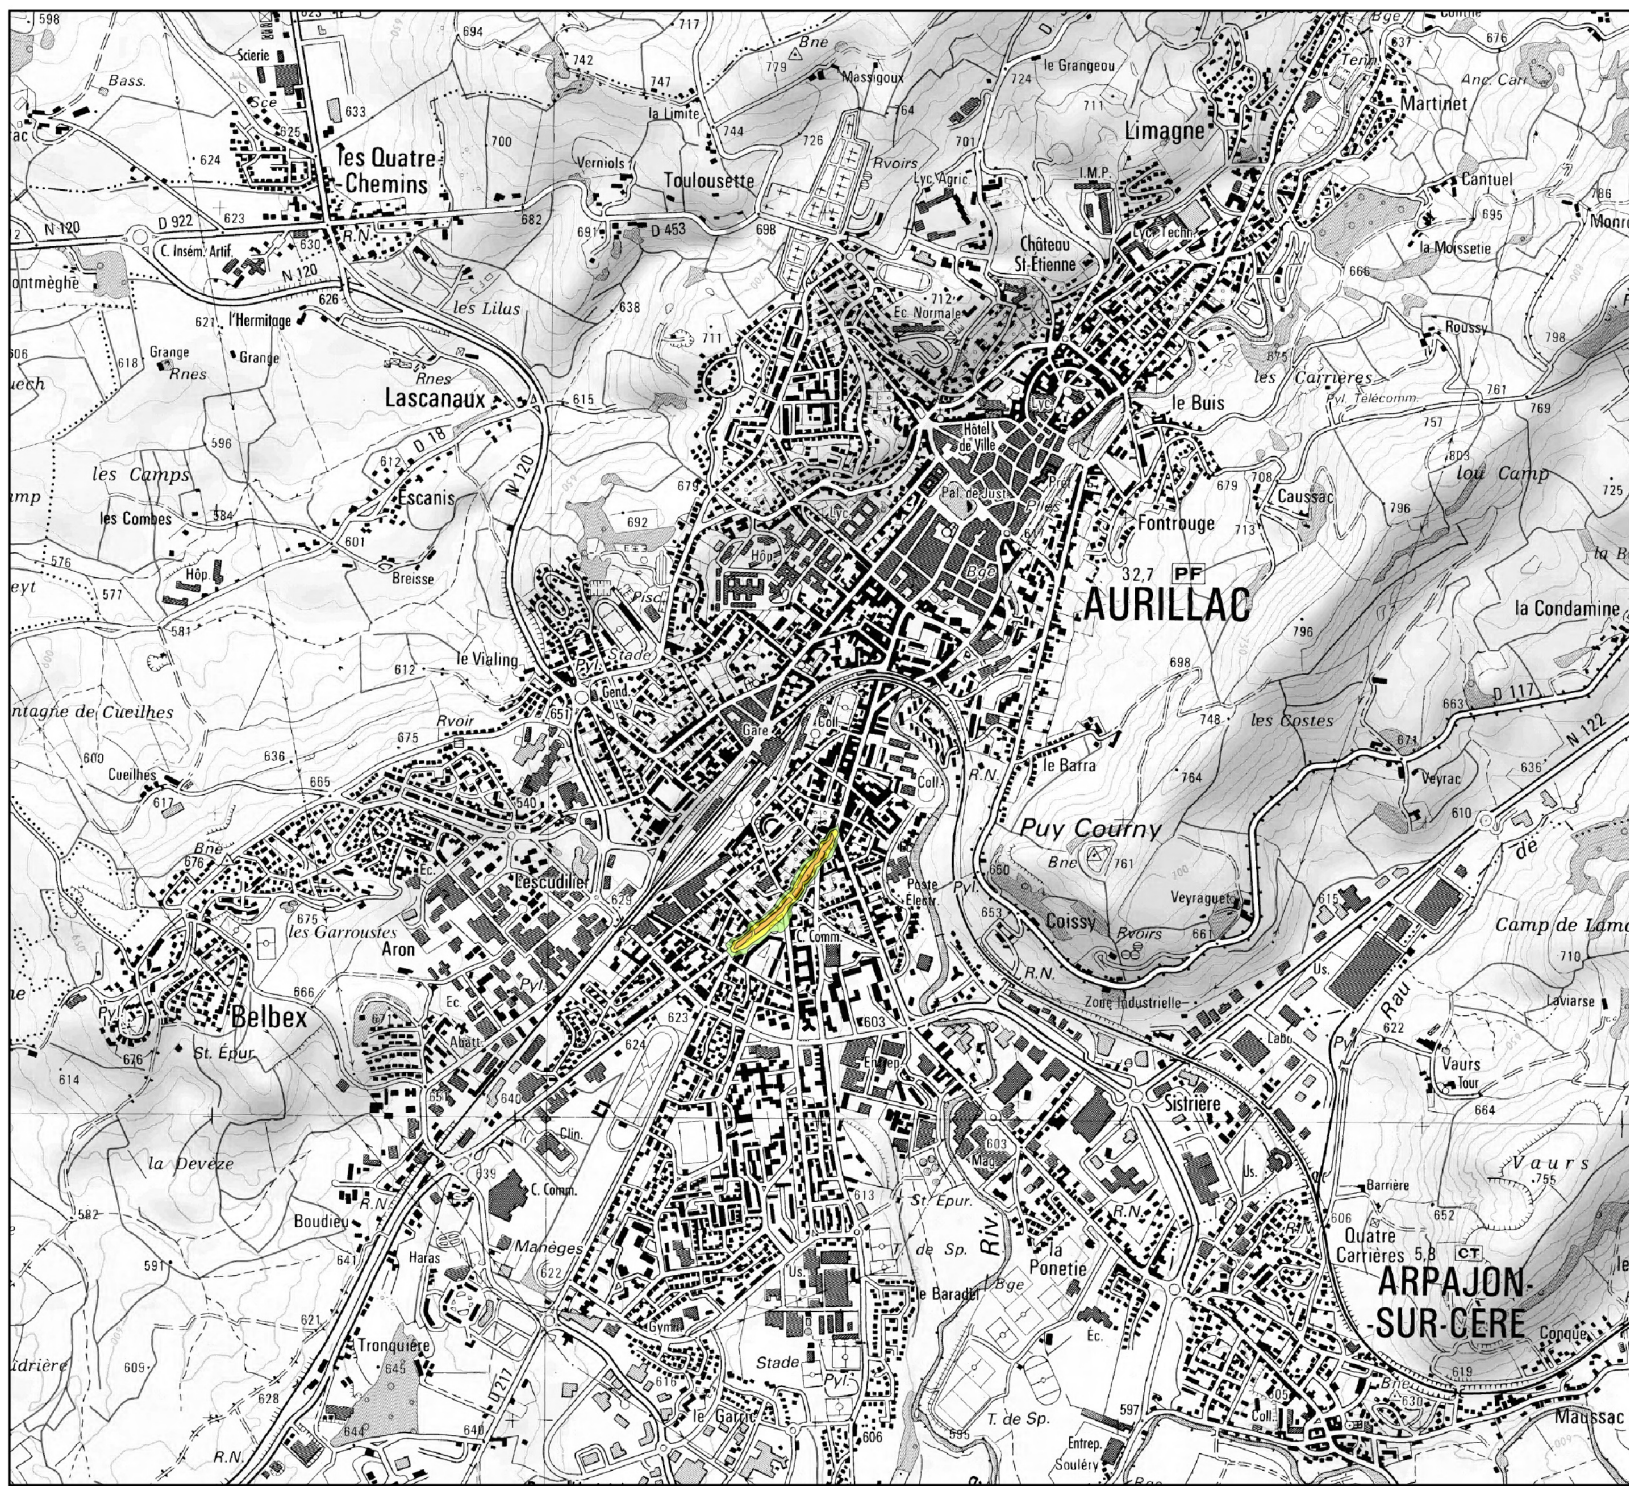

**Carte de bruit stratégique
3ème échéance
Réseau routier communal**

Carte de type A (nuit)

Avenue des Prades

Légende

- de 50 à 55 dB(A)
- de 55 à 60 dB(A)
- de 60 à 65 dB(A)
- de 65 à 70 dB(A)
- 70 dB(A) et plus

 <p>Liberté • Égalité • Fraternité RÉPUBLIQUE FRANÇAISE</p>	<p>Support : SCAN25©IGN2007</p> <p>Données : CEREMA</p>
<p>PRÉFET DU CANTAL</p>	
<p>DIRECTION DÉPARTEMENTALE DES TERRITOIRES</p>	<p>DDT15/SE/URN/PC</p>
<p>Juillet 2018</p>	
<p>Echelle : 1/25 000</p>	