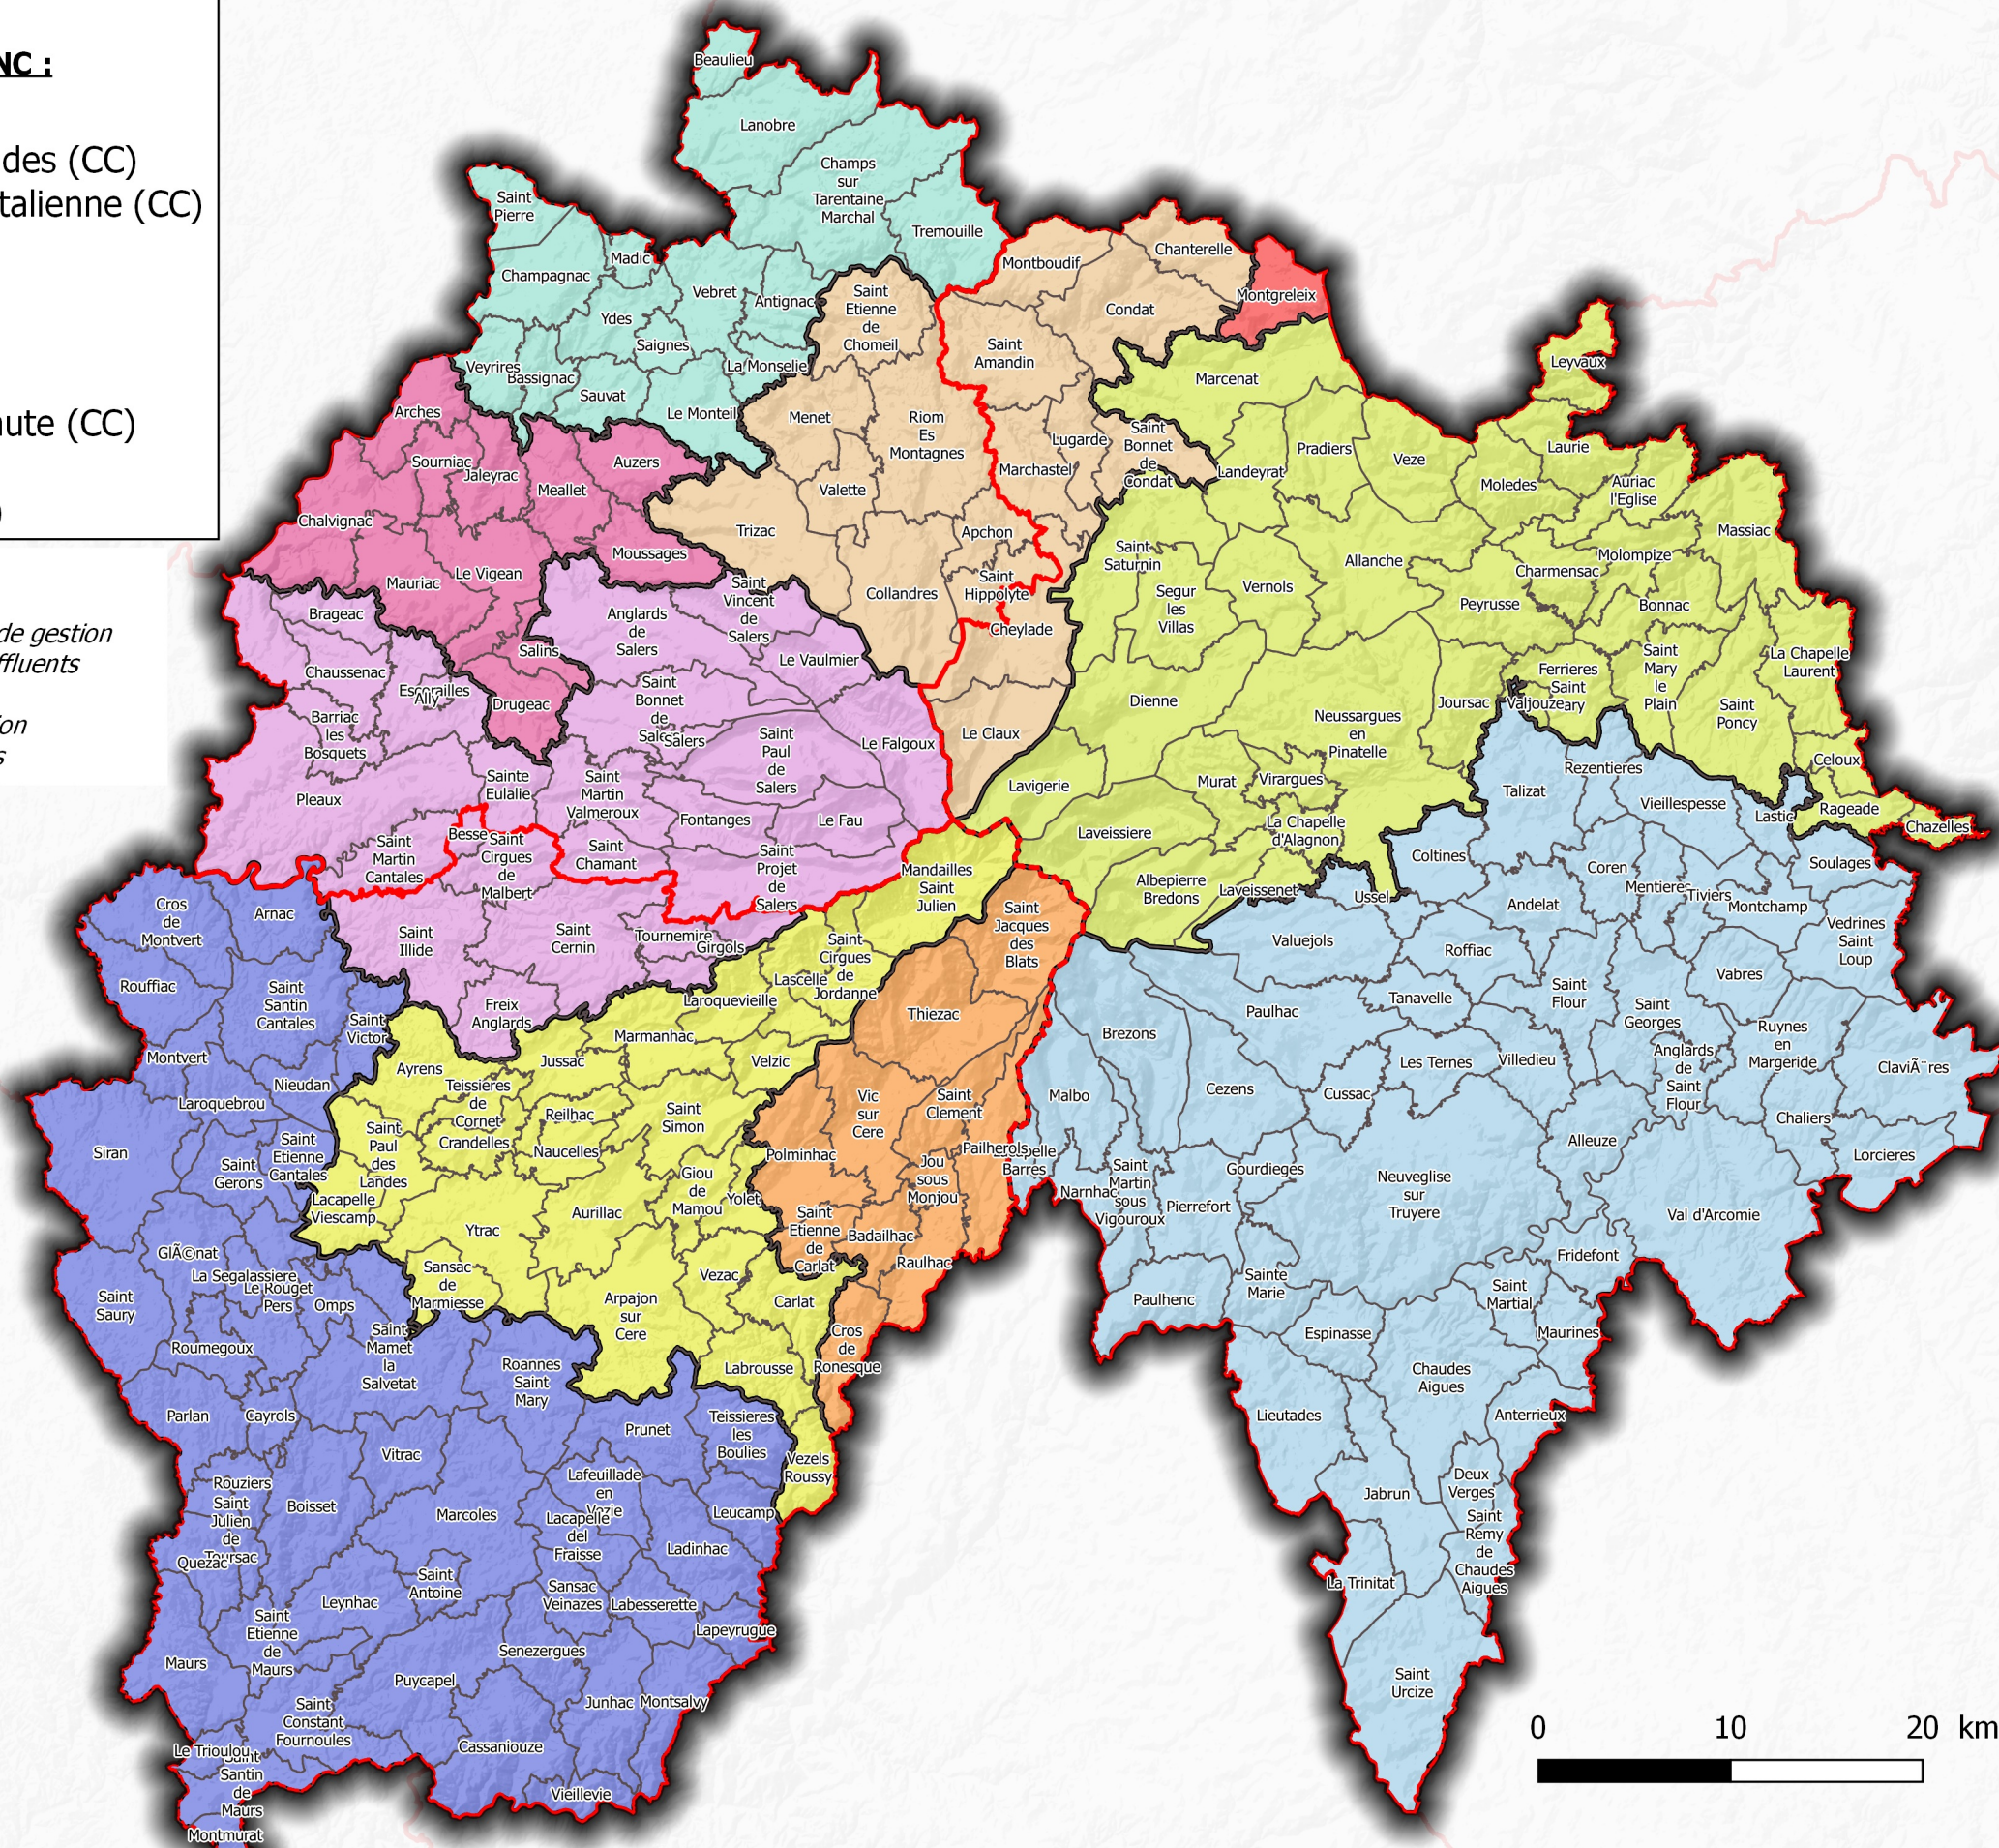

Légende :

- Arrondissements [11]
- EPCI à fiscalité propre [9]
- Communes [246]

Service en charge du SPANC :

- Bassin d'Aurillac (CA)
- Cere et Goul en Carlades (CC)
- La Chataigneraie Cantalienne (CC)
- Massif du sancy (CC)
- Pays de Mauriac (CC)
- Pays de Salers (CC)
- Pays Gentiane CC
- Saint-Flour Communauté (CC)
- SIGAL
- Sumene Artense (CC)

Nota :

SIGAL = SM interdépartemental de gestion intégrée de l'Alagnon et de ses affluents
 SM = syndicat mixte
 CA = communauté d'agglomération
 CC = communauté de communes

Carte du service public de l'assainissement non-collectif (S.P.A.N.C.)

 PRÉFET DU CANTAL	Support : BDParcellaire@IGN2019 (RGE) BDTopo@IGN2019 Données : DDT 15
DIRECTION DÉPARTEMENTALE DES TERRITOIRES	DDT15/SCAD/UCO/MM

Carte_SPANC.qgs 2020

Echelle : 1/350 000