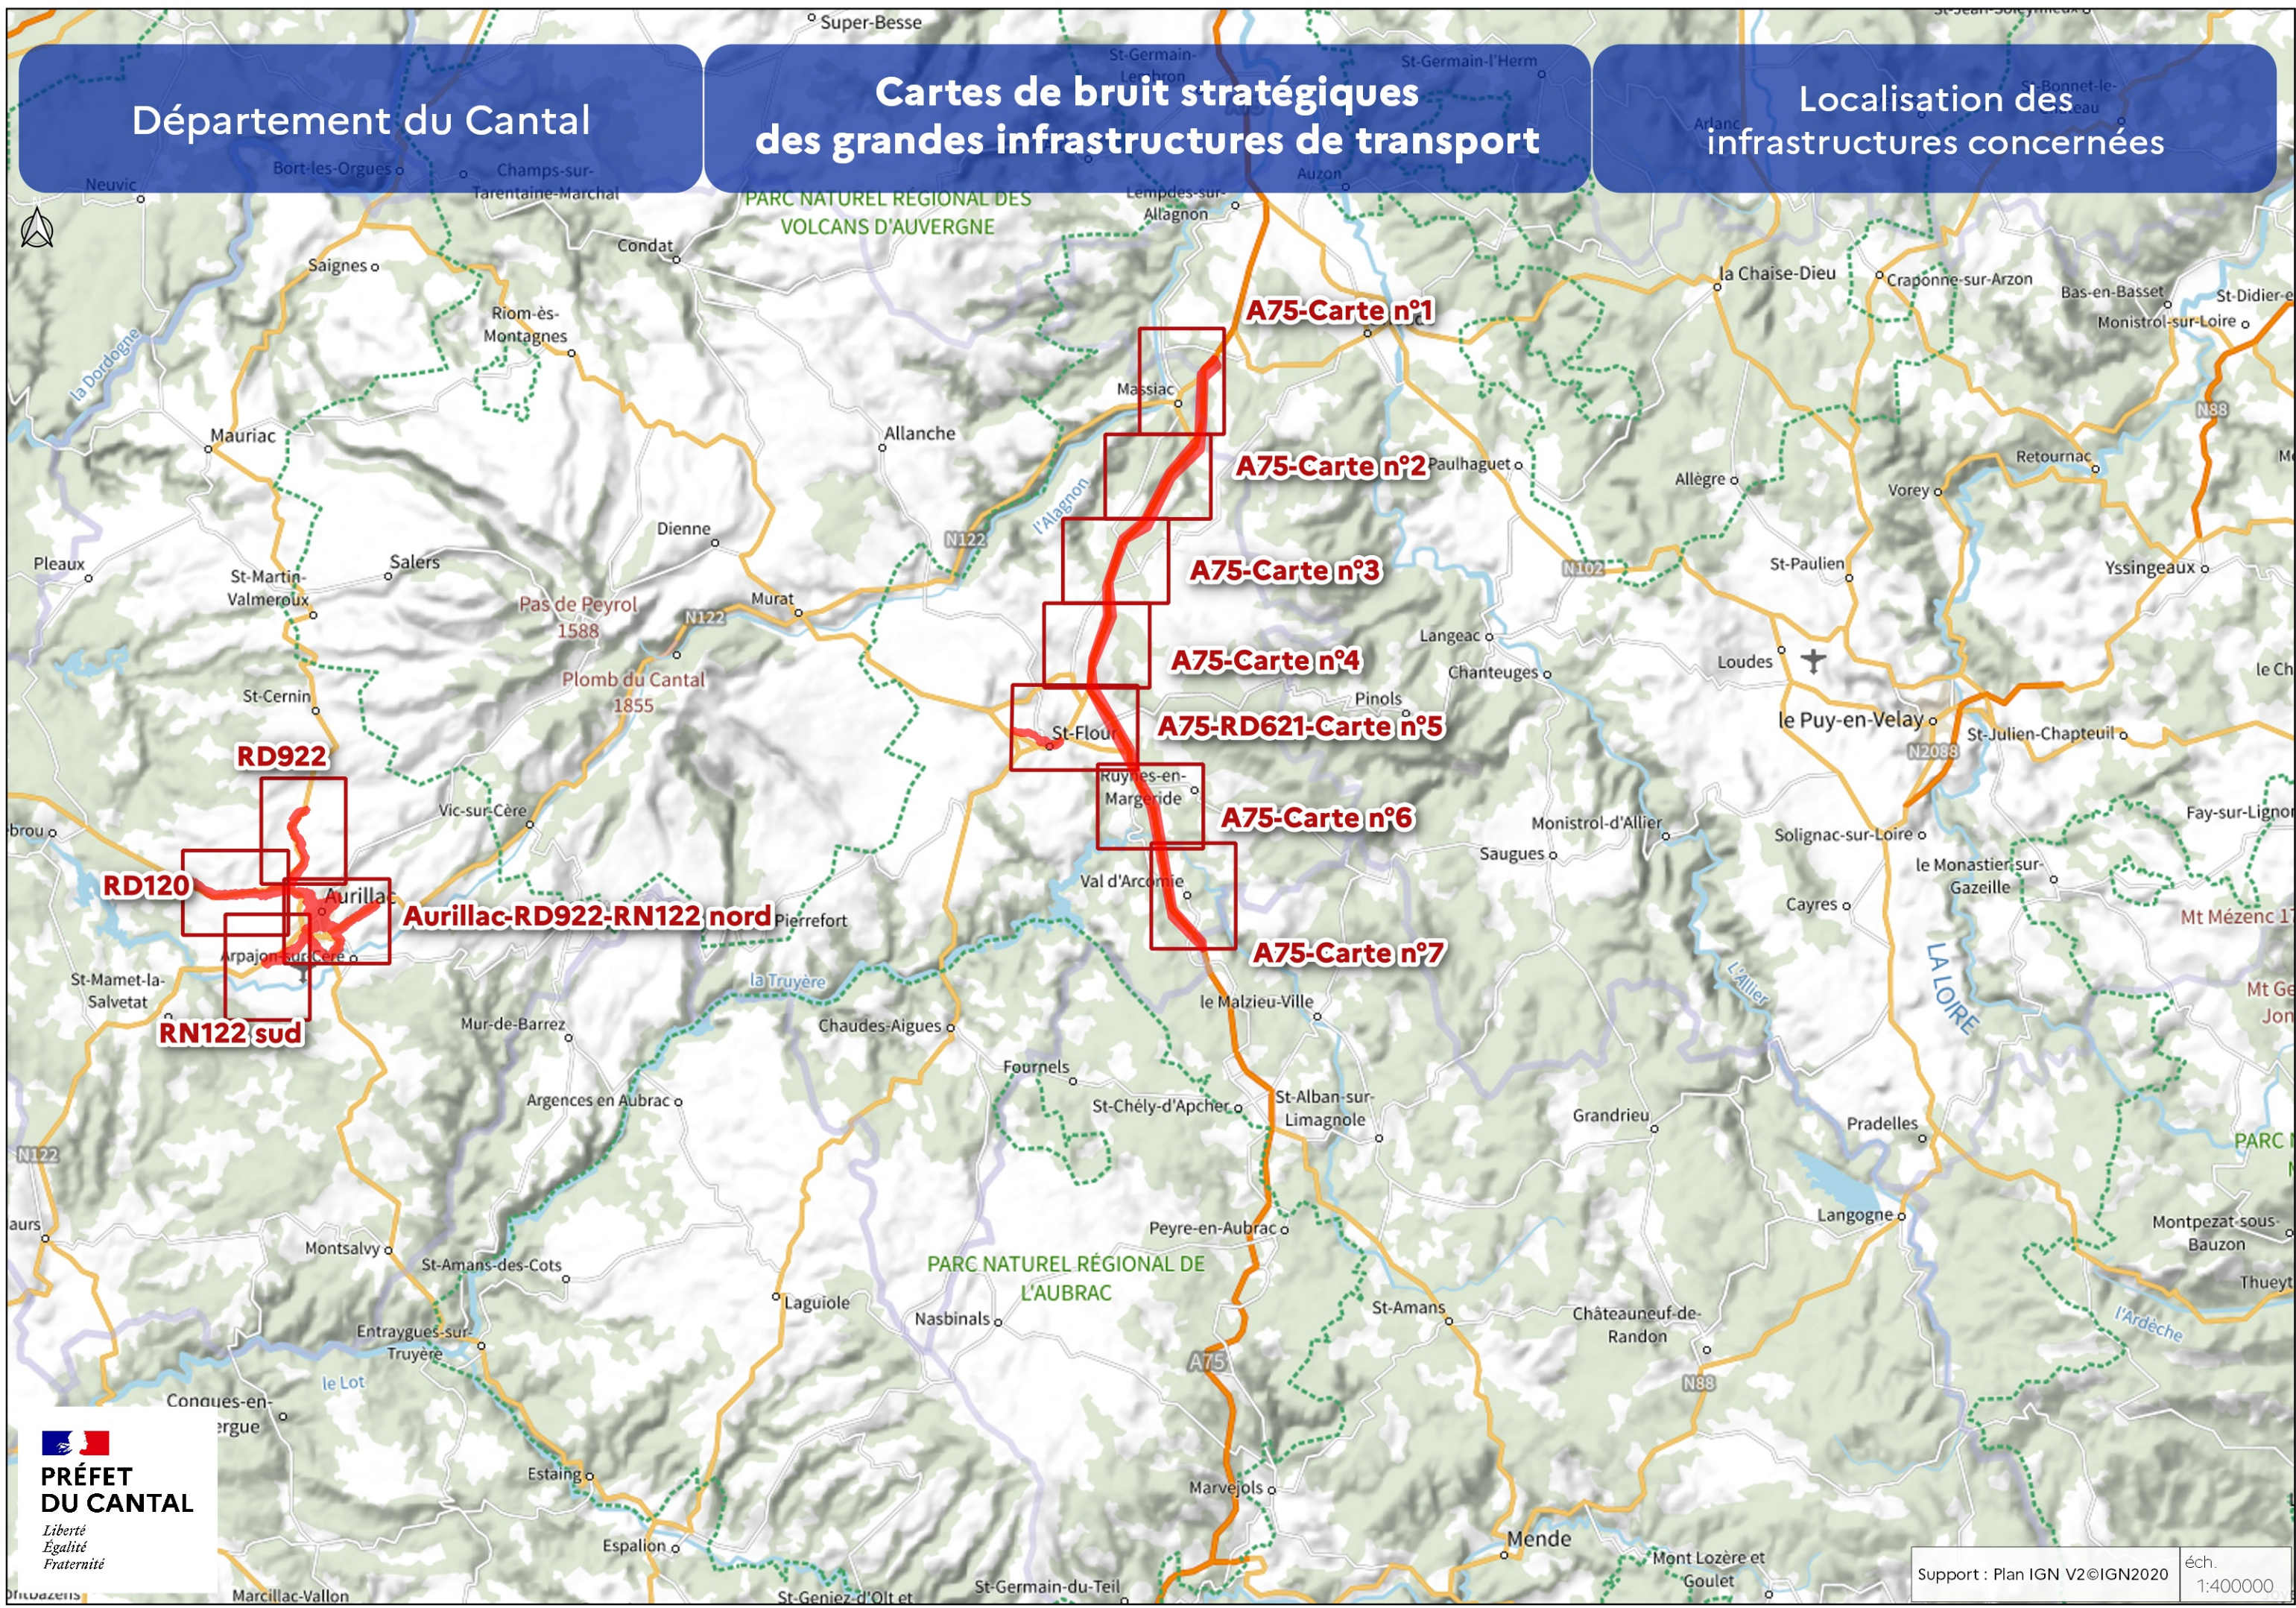

Département du Cantal

Cartes de bruit stratégiques des grandes infrastructures de transport

Localisation des infrastructures concernées

RD922

RD120

Aurillac-RD922-RN122 nord

RN122 sud

A75-Carte n°1

A75-Carte n°2

A75-Carte n°3

A75-Carte n°4

A75-RD621-Carte n°5

A75-Carte n°6

A75-Carte n°7