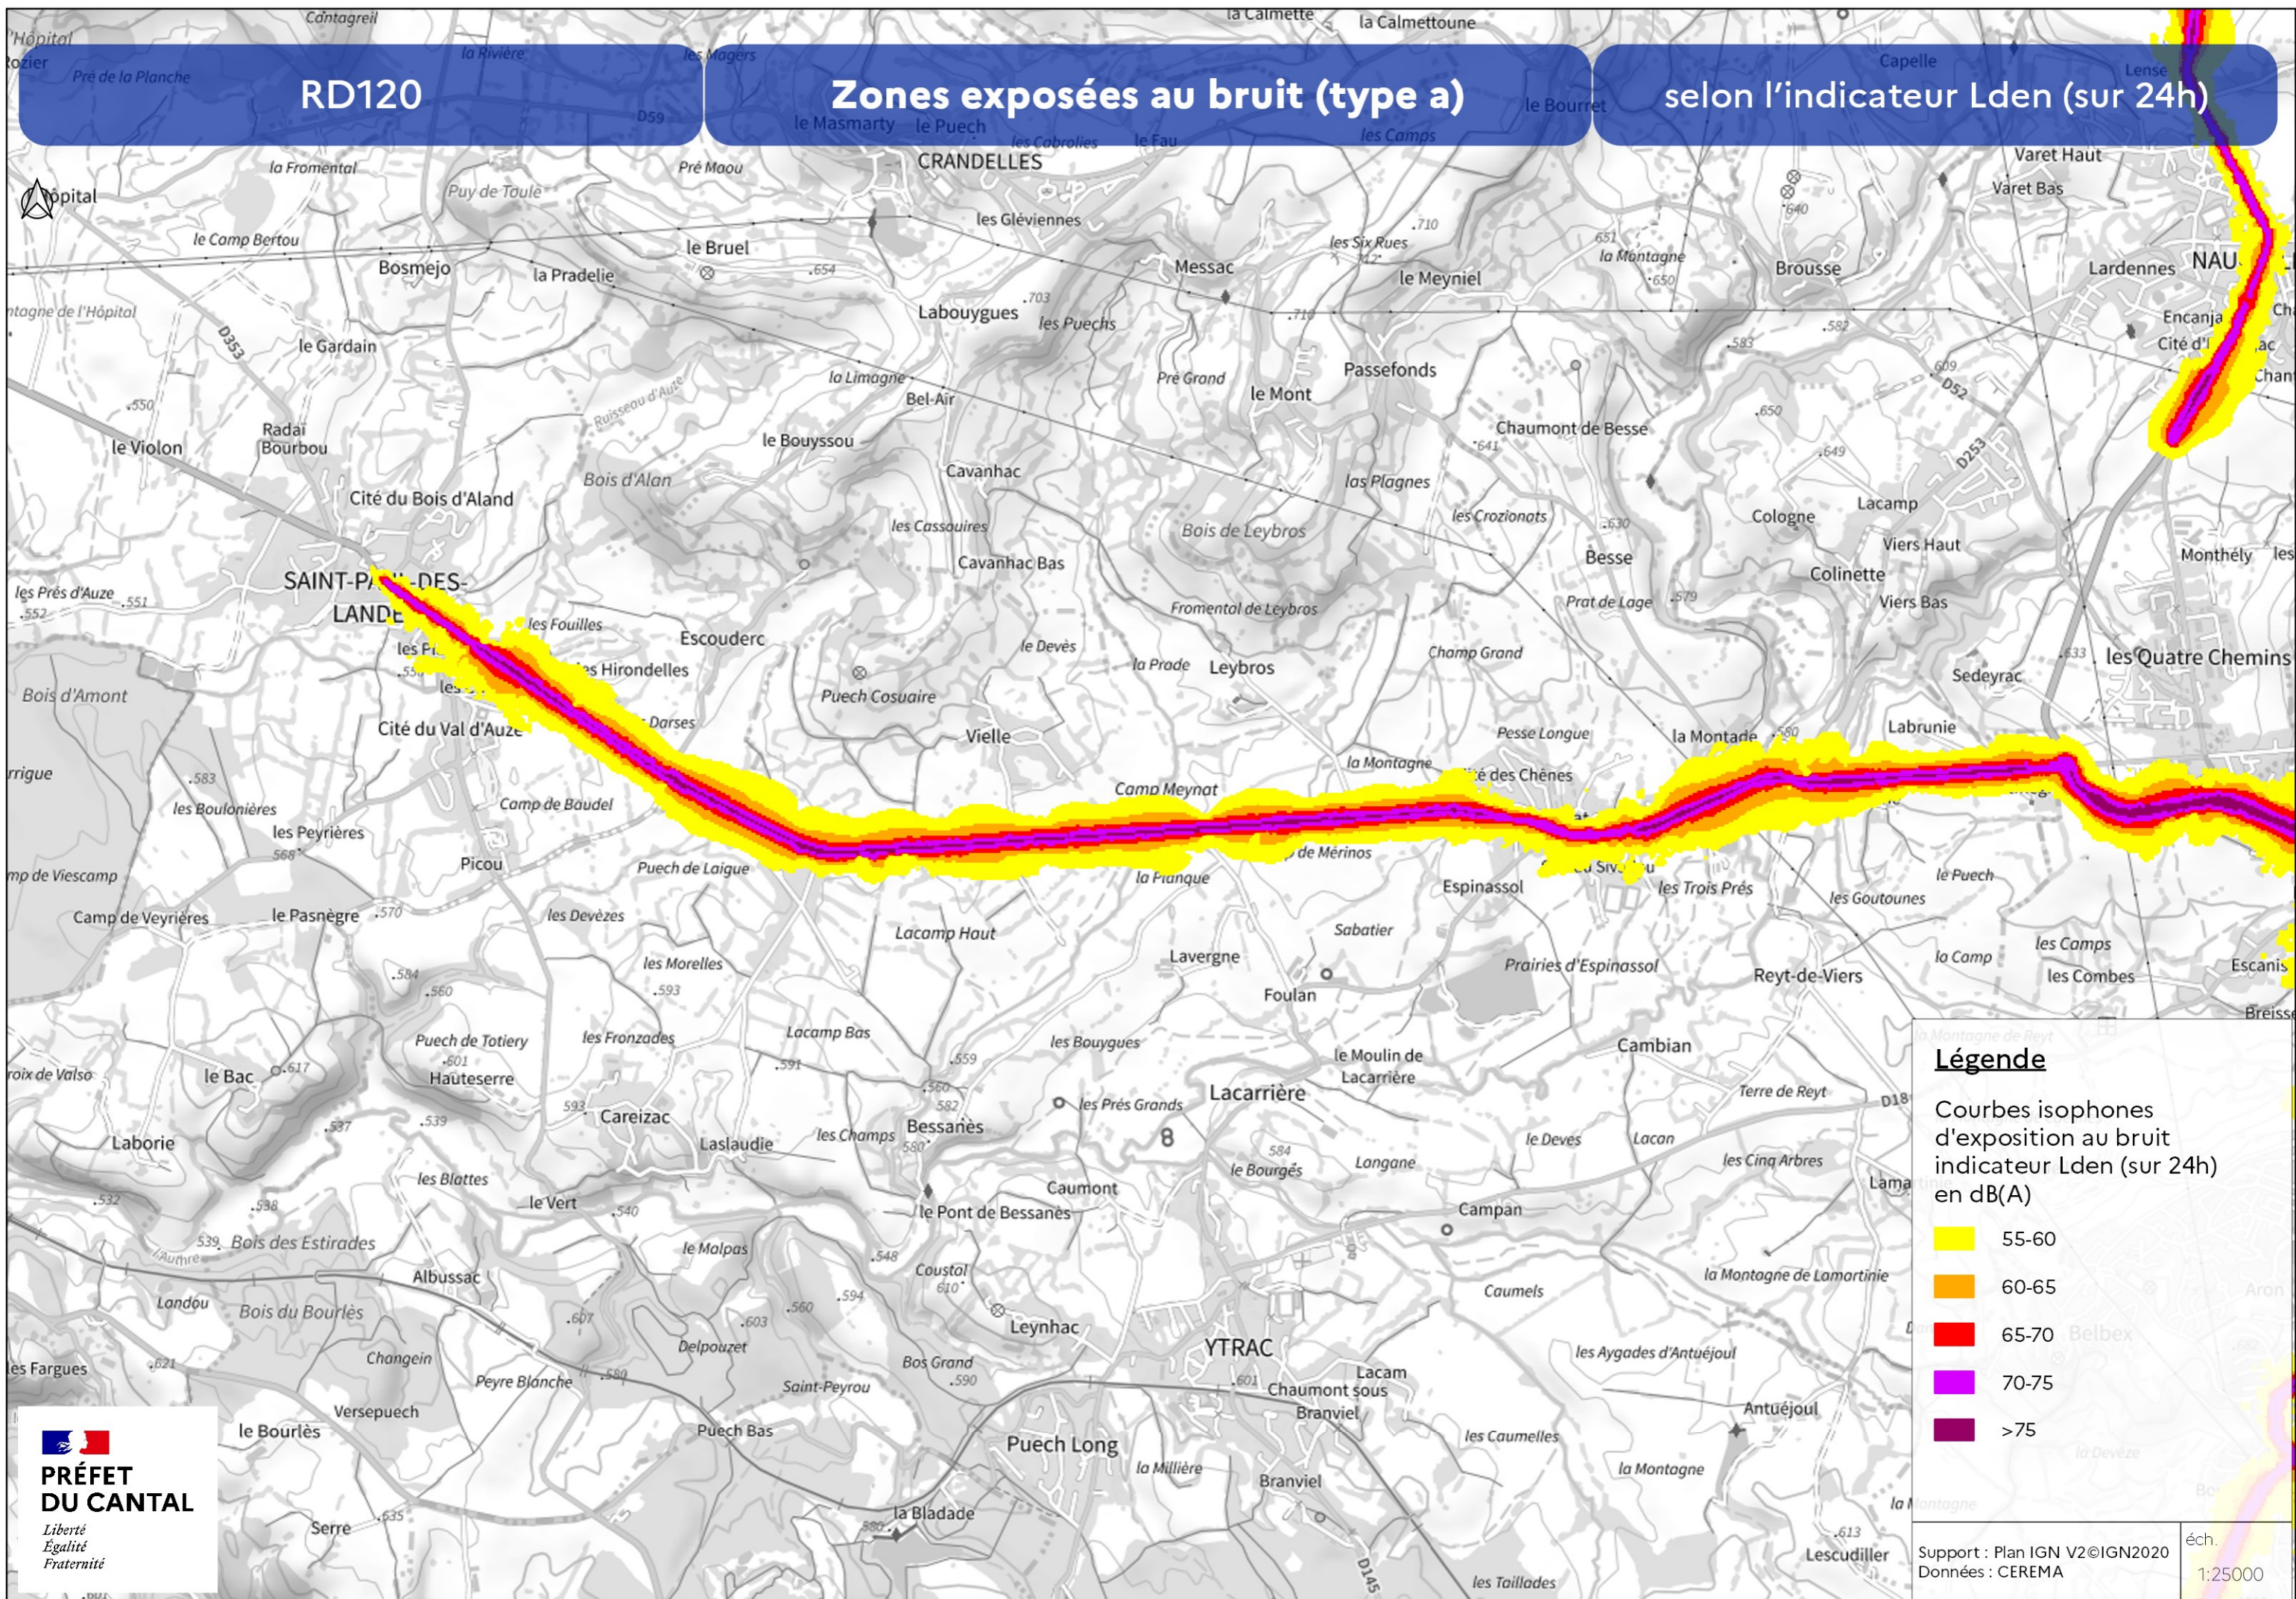

RD120

Zones exposées au bruit (type a)

selon l'indicateur Lden (sur 24h)

Légende

Courbes isophones d'exposition au bruit indicateur Lden (sur 24h) en dB(A)

- 55-60
- 60-65
- 65-70
- 70-75
- >75

Support : Plan IGN V2©IGN2020
Données : CEREMA

éch. 1:25000