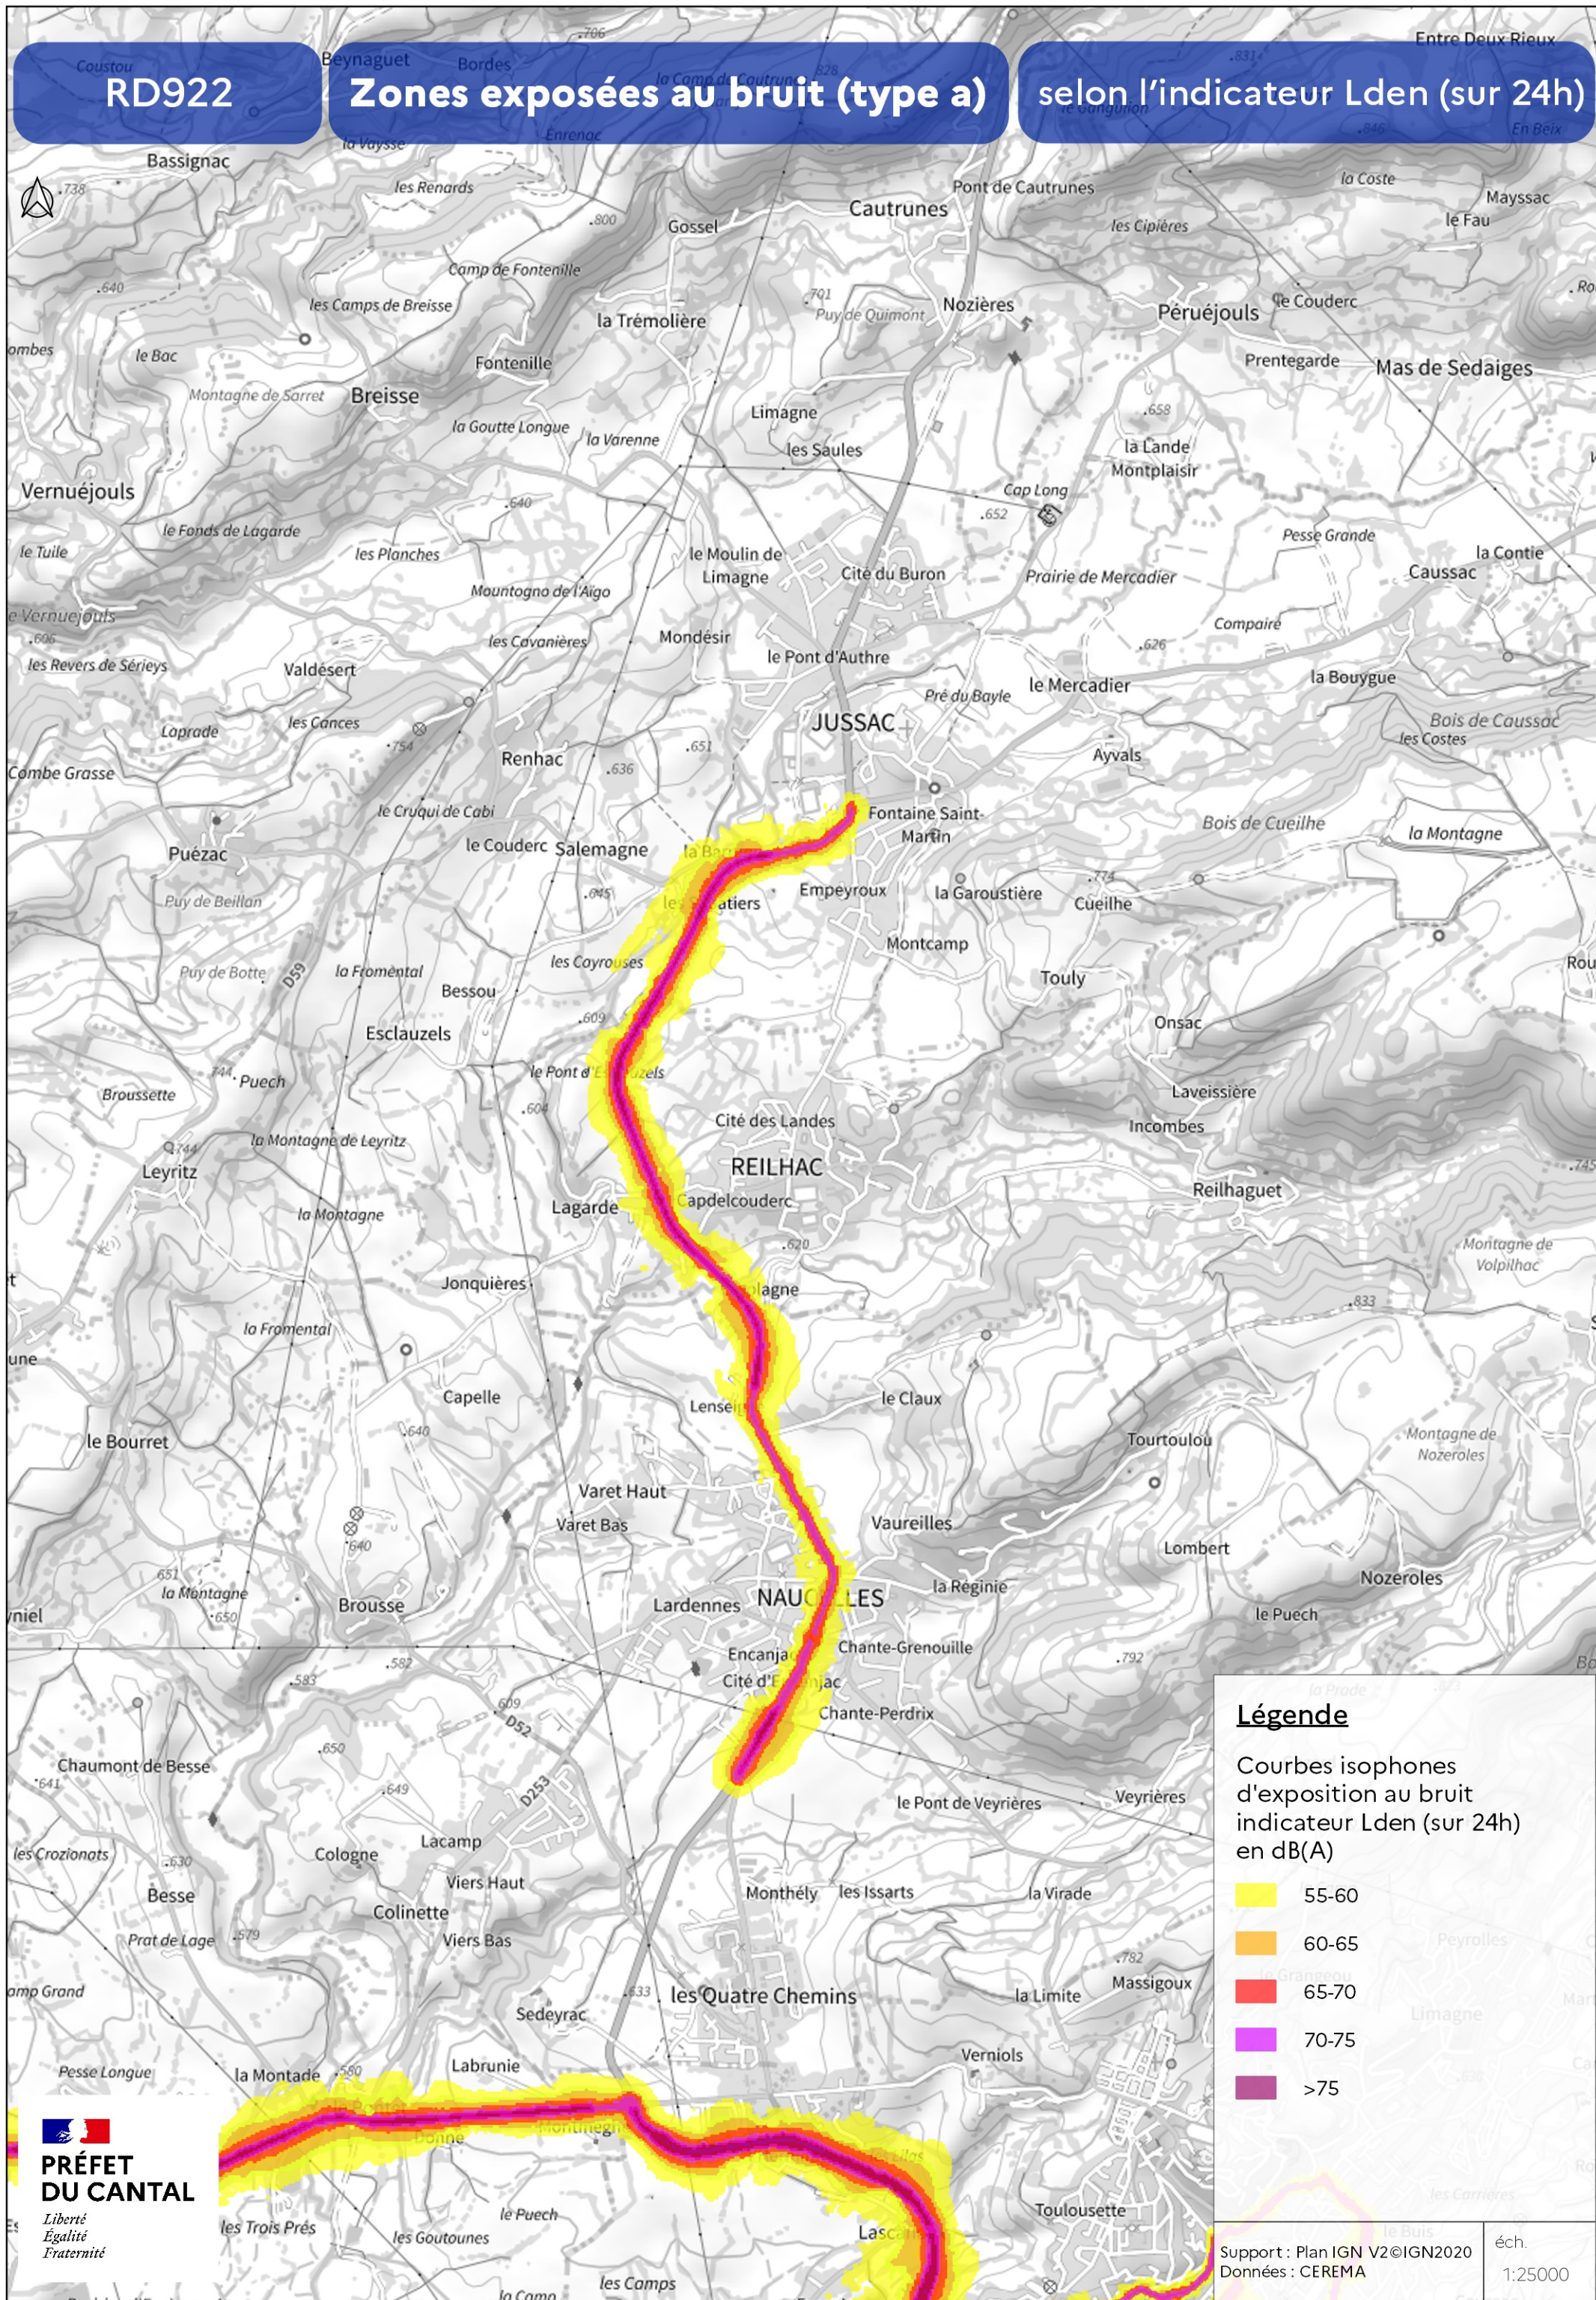

RD922

# Zones exposées au bruit (type a)

selon l'indicateur Lden (sur 24h)

**Légende**

Courbes isophones d'exposition au bruit indicateur Lden (sur 24h) en dB(A)

- 55-60
- 60-65
- 65-70
- 70-75
- >75

Support : Plan IGN V2©IGN2020  
Données : CEREMA

éch. 1:25000