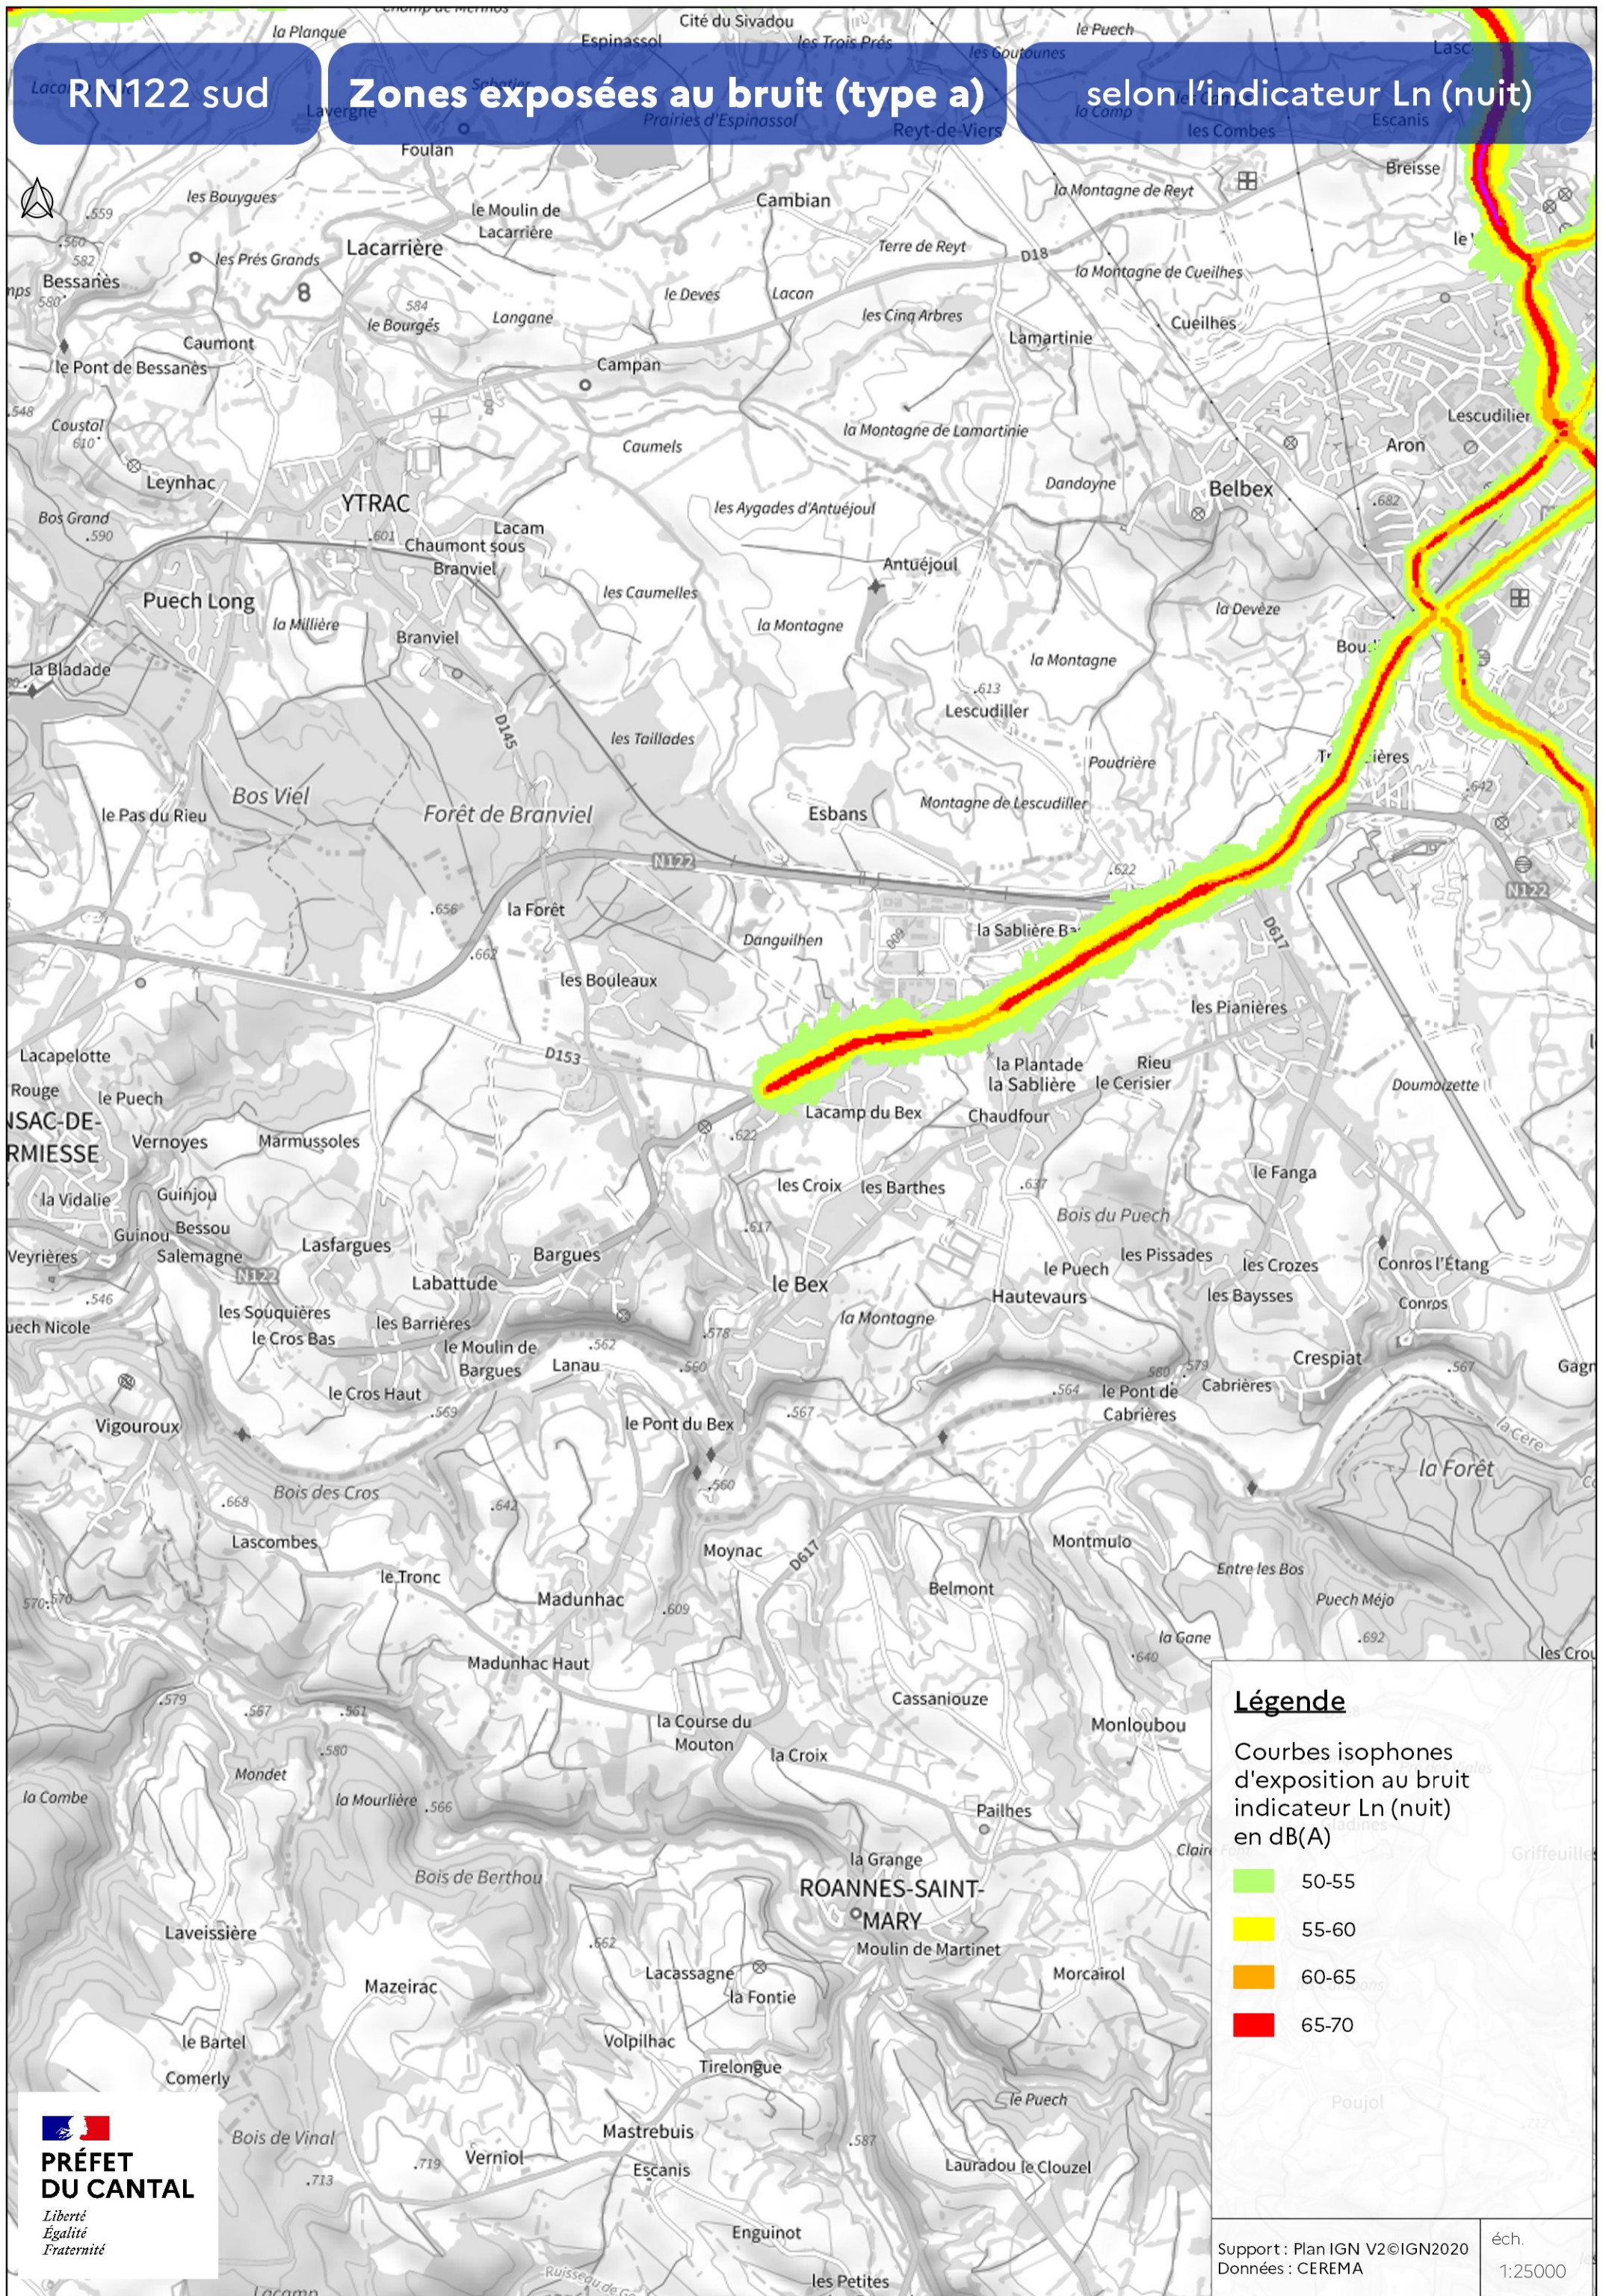

RN122 sud

Zones exposées au bruit (type a)

selon l'indicateur Ln (nuit)

Légende

Courbes isophones d'exposition au bruit indicateur Ln (nuit) en dB(A)

- 50-55
- 55-60
- 60-65
- 65-70