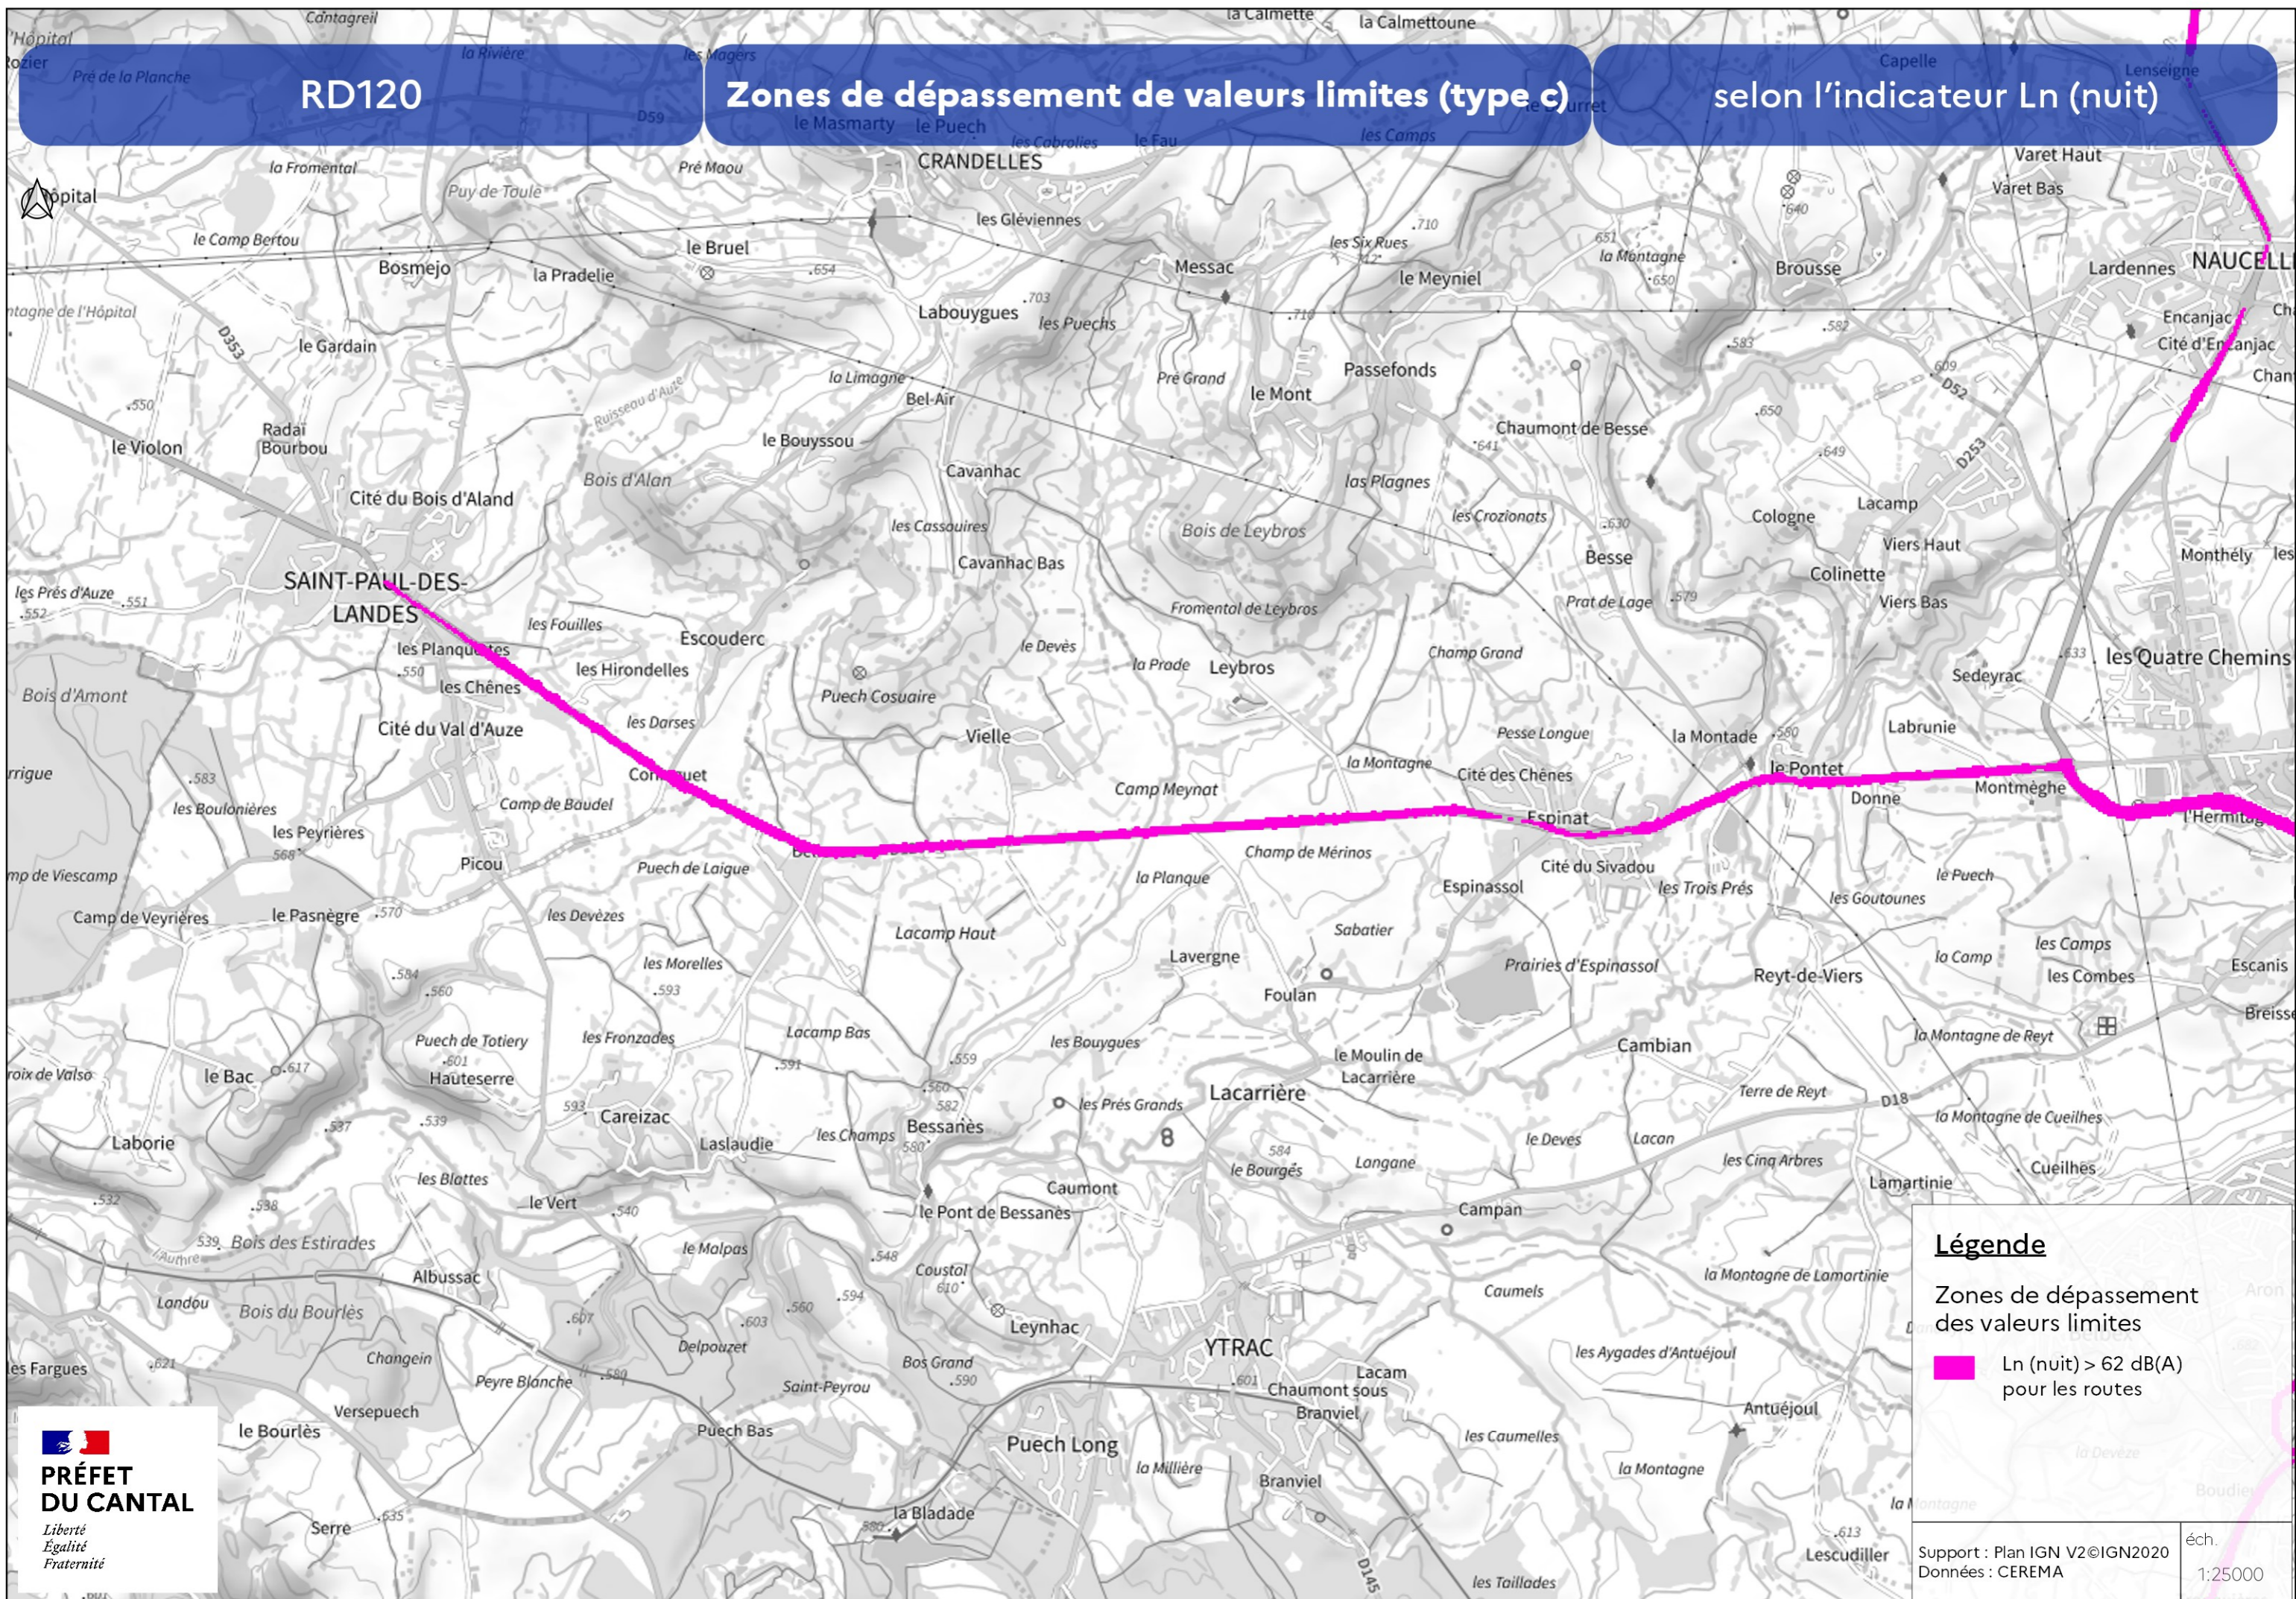

RD120

Zones de dépassement de valeurs limites (type c)

selon l'indicateur Ln (nuit)

Légende

Zones de dépassement des valeurs limites

 Ln (nuit) > 62 dB(A) pour les routes

Support : Plan IGN V2©IGN2020
Données : CEREMA

éch. 1:25000

**PRÉFET
DU CANTAL**

Liberté
Égalité
Fraternité