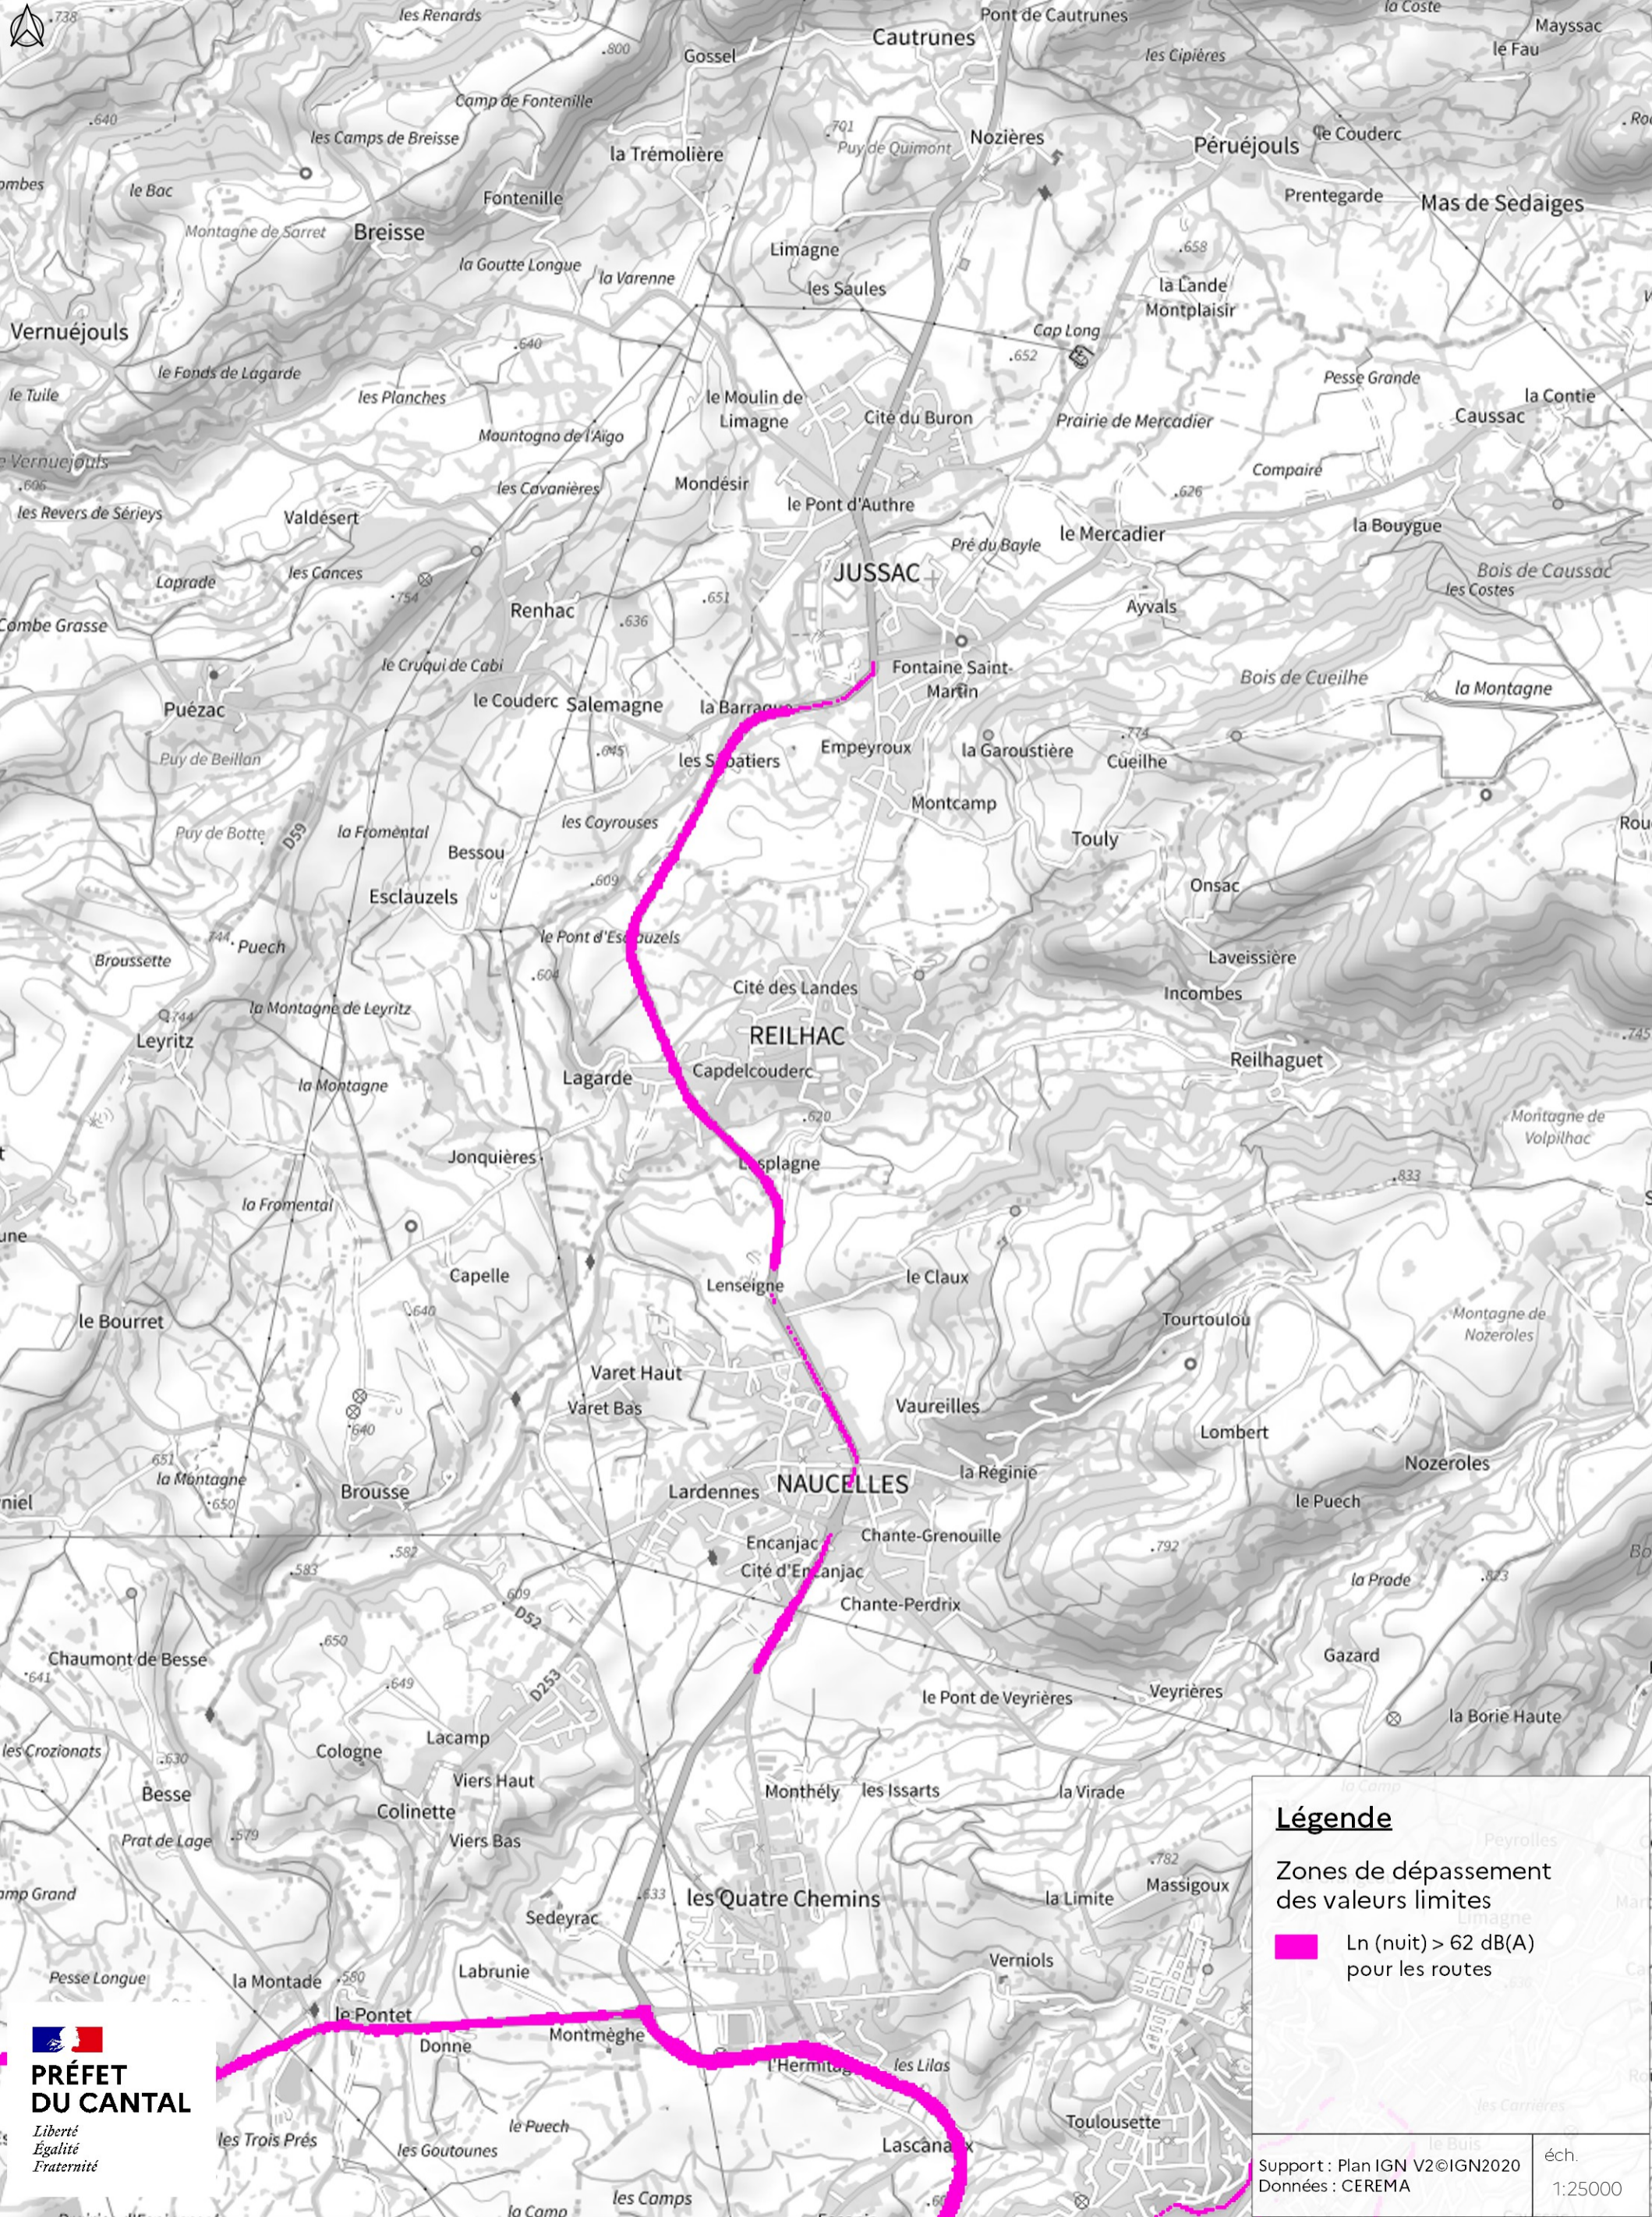

RD922

Zones de dépassement de valeurs limites (type c)

selon l'indicateur Ln (nuit)

Légende

Zones de dépassement des valeurs limites

Ln (nuit) > 62 dB(A) pour les routes

Support : Plan IGN V2©IGN2020
Données : CEREMA

éch. 1:25000