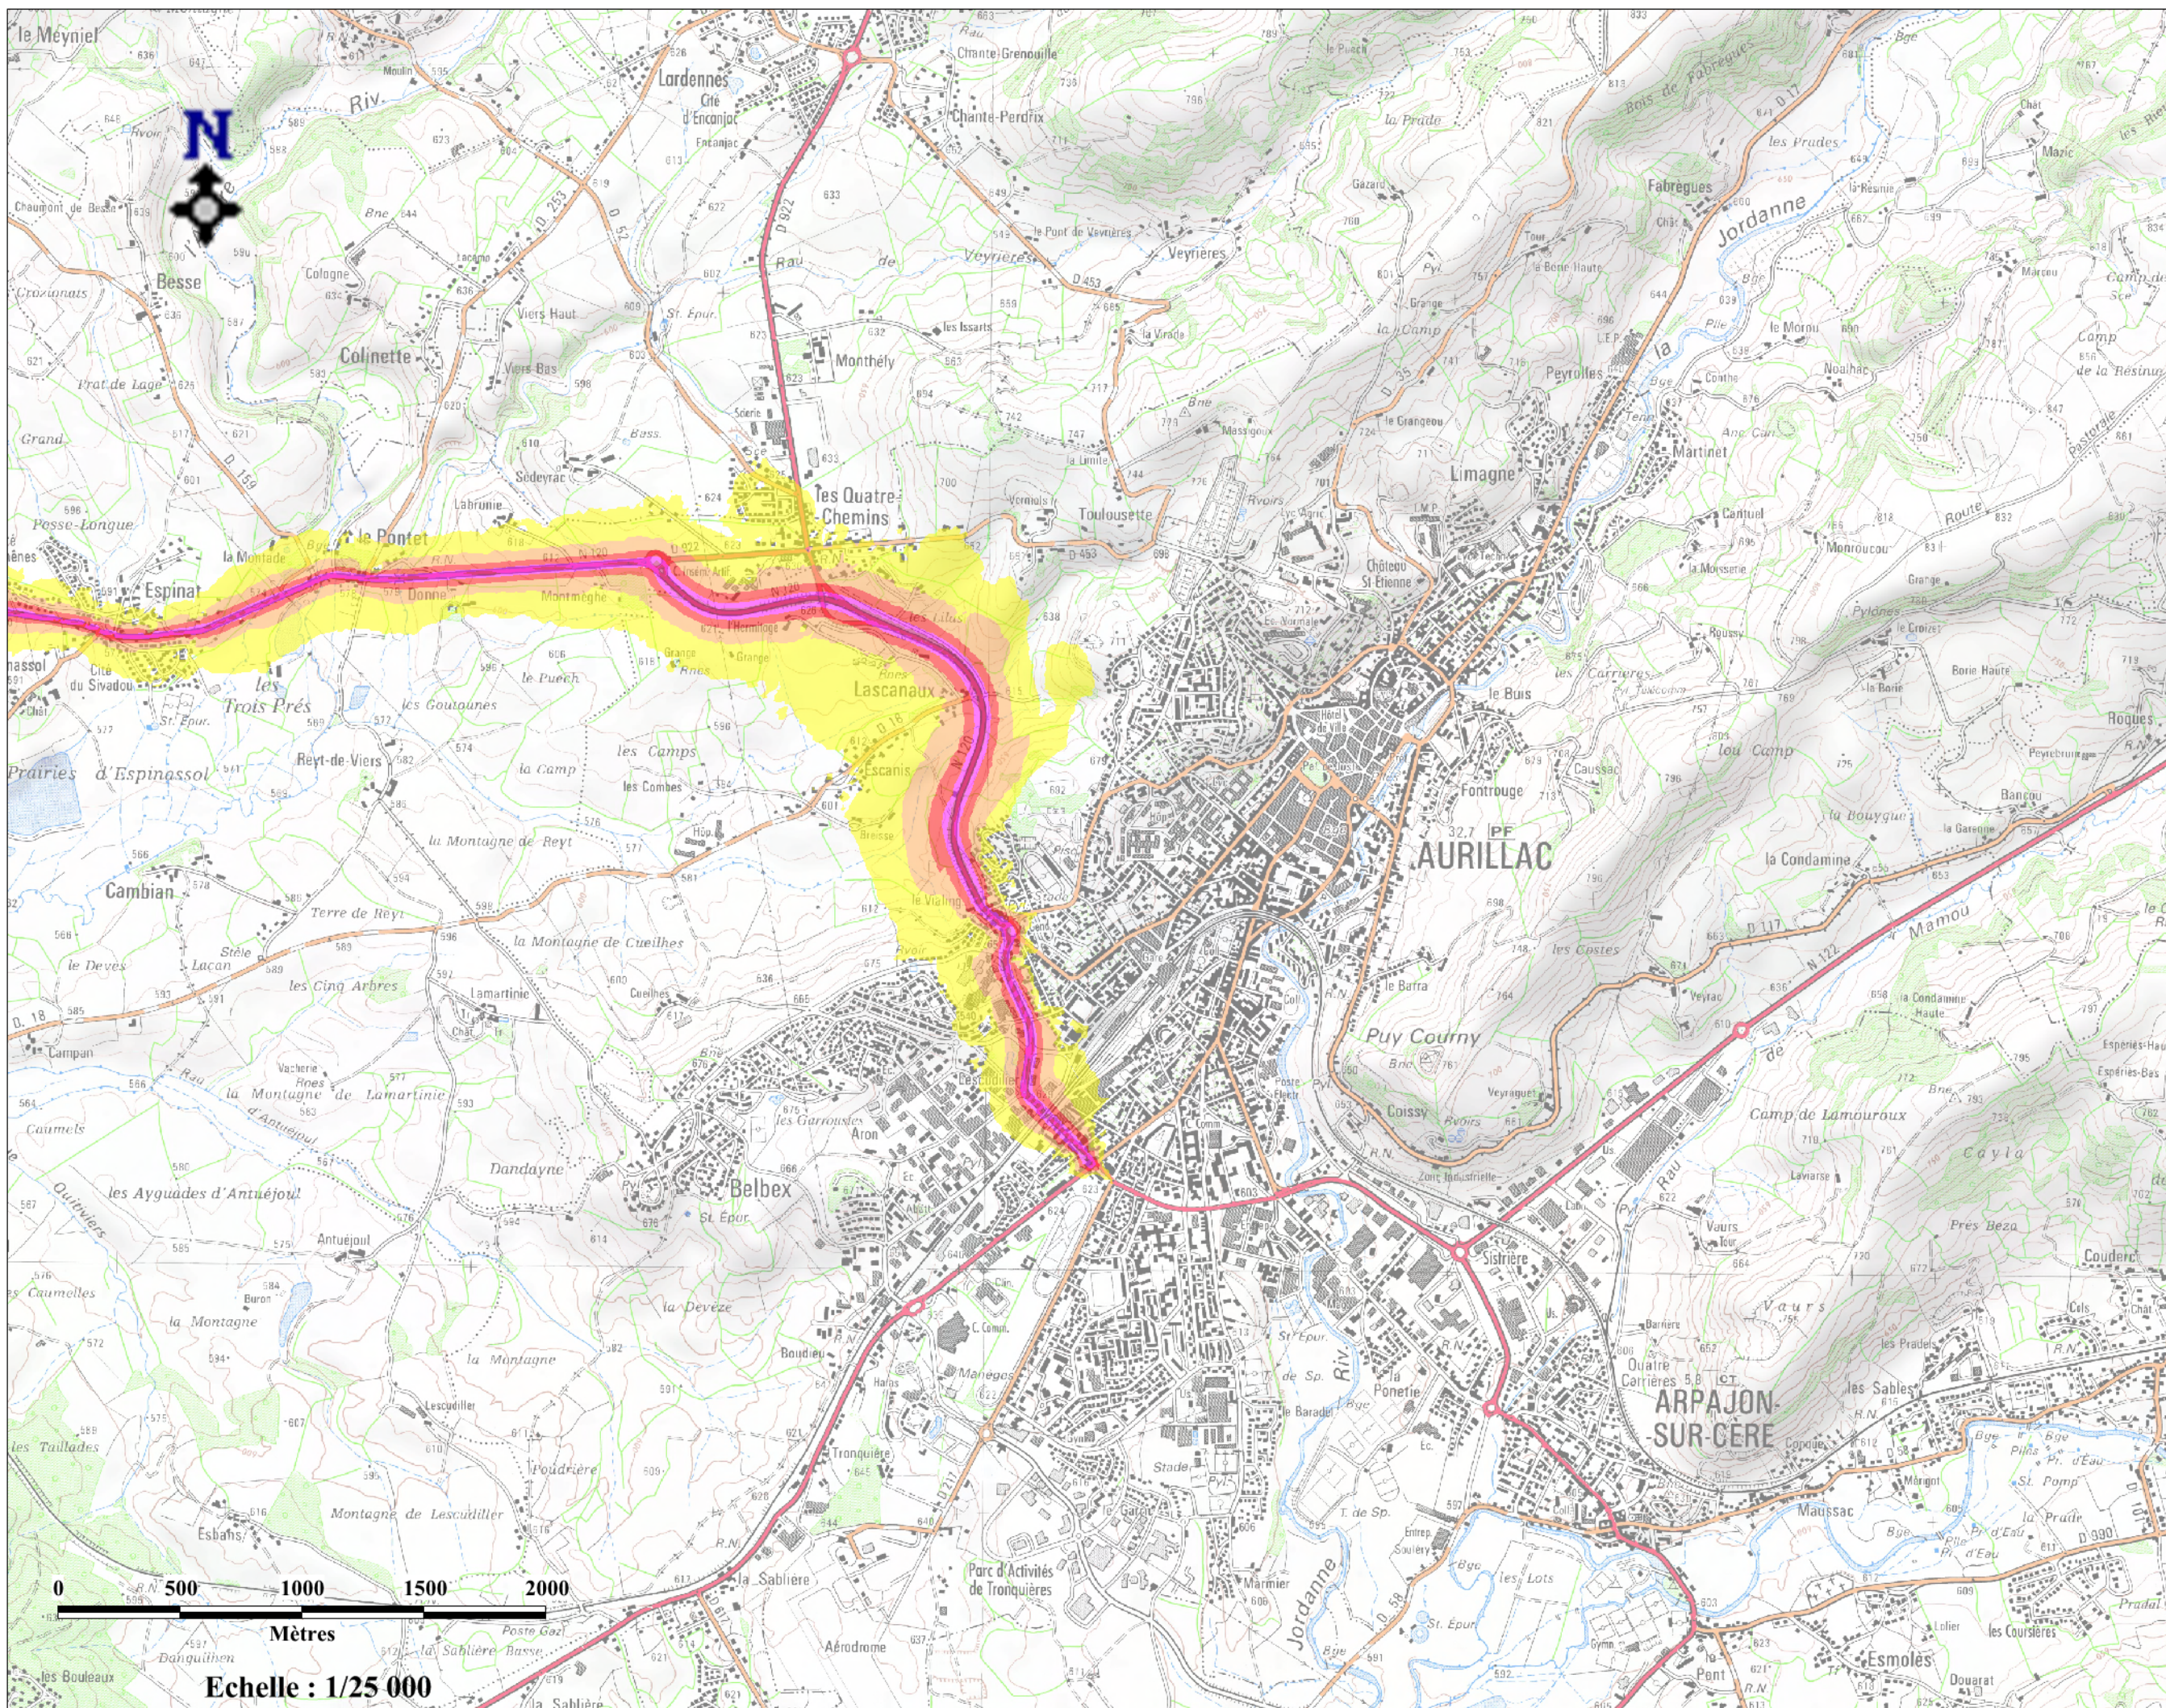

Légende  
Niveaux sonores

- 55 - 60 dB(A)
- 60 - 65 dB(A)
- 65 - 70 dB(A)
- 70 - 75 dB(A)
- > 75 dB(A)

L'échelle de validité de cette carte  
est le 1/25 000.

Toute visualisation à une échelle  
plus grande peut entrainer des  
erreurs de lecture

Liberté • Égalité • Fraternité  
RÉPUBLIQUE FRANÇAISE

**PRÉFET DU CANTAL**

DIRECTION  
DÉPARTEMENTALE  
DES TERRITOIRES

**Cartes de bruits stratégiques**  
2ième échéance du réseau routier  
départemental et communal  
du Cantal

Carte de "type A"  
Cartes d'exposition.  
Lden Hauteur 4m.

RD 120 - planche 2

- Légende**  
**Niveaux sonores**
- 55 - 60 dB(A)
  - 60 - 65 dB(A)
  - 65 - 70 dB(A)
  - 70 - 75 dB(A)
  - > 75 dB(A)

L'échelle de validité de cette carte  
est le 1/25 000.  
Toute visualisation à une échelle  
plus grande peut entraîner des  
erreurs de lecture