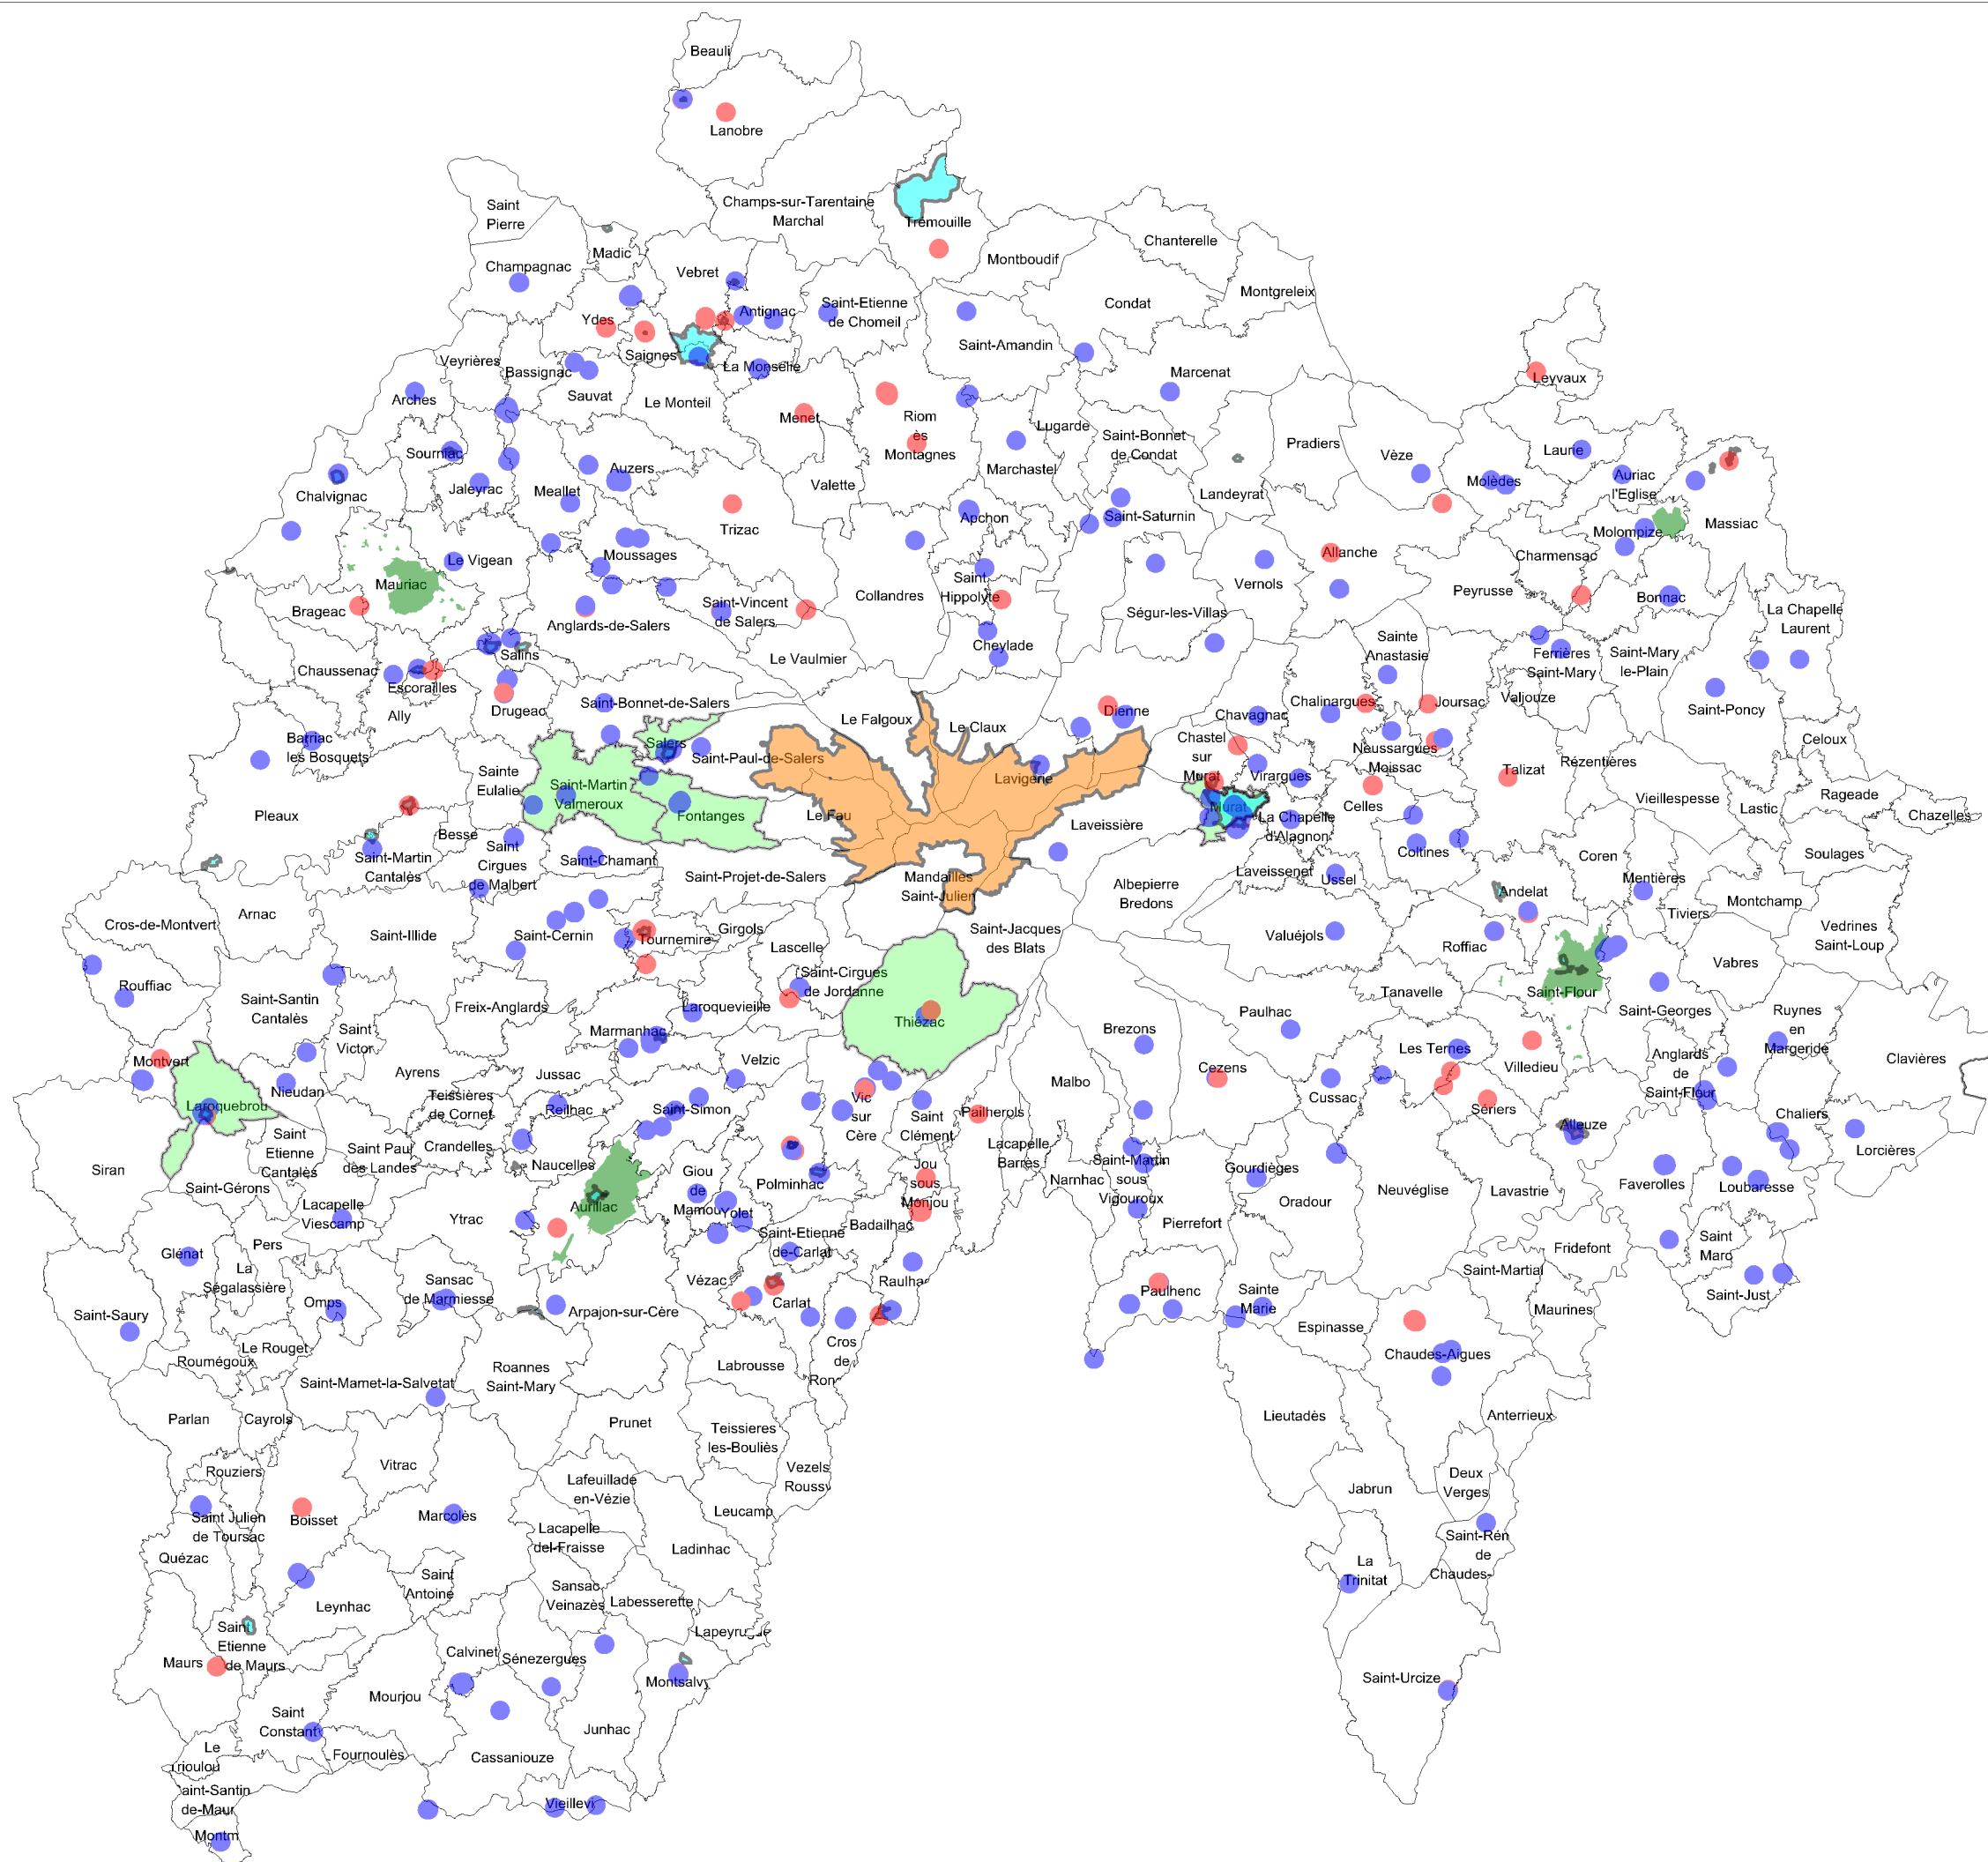

Servitudes patrimoniales (SUP)

Légende :

- Monuments classés
- Monuments inscrits
- Sites classés
- Sites inscrits
- ZPPAUP approuvées
- Communes avec projet de ZPPAUP

 PRÉFET DU CANTAL	Support : BDTopo@IGN2008 (RGE)
	Données : STAP, DIREN
DIRECTION DÉPARTEMENTALE DES TERRITOIRES	DDT15/SCAD/UDT/JUL
donneepatri_05_2012.wor	05/2012