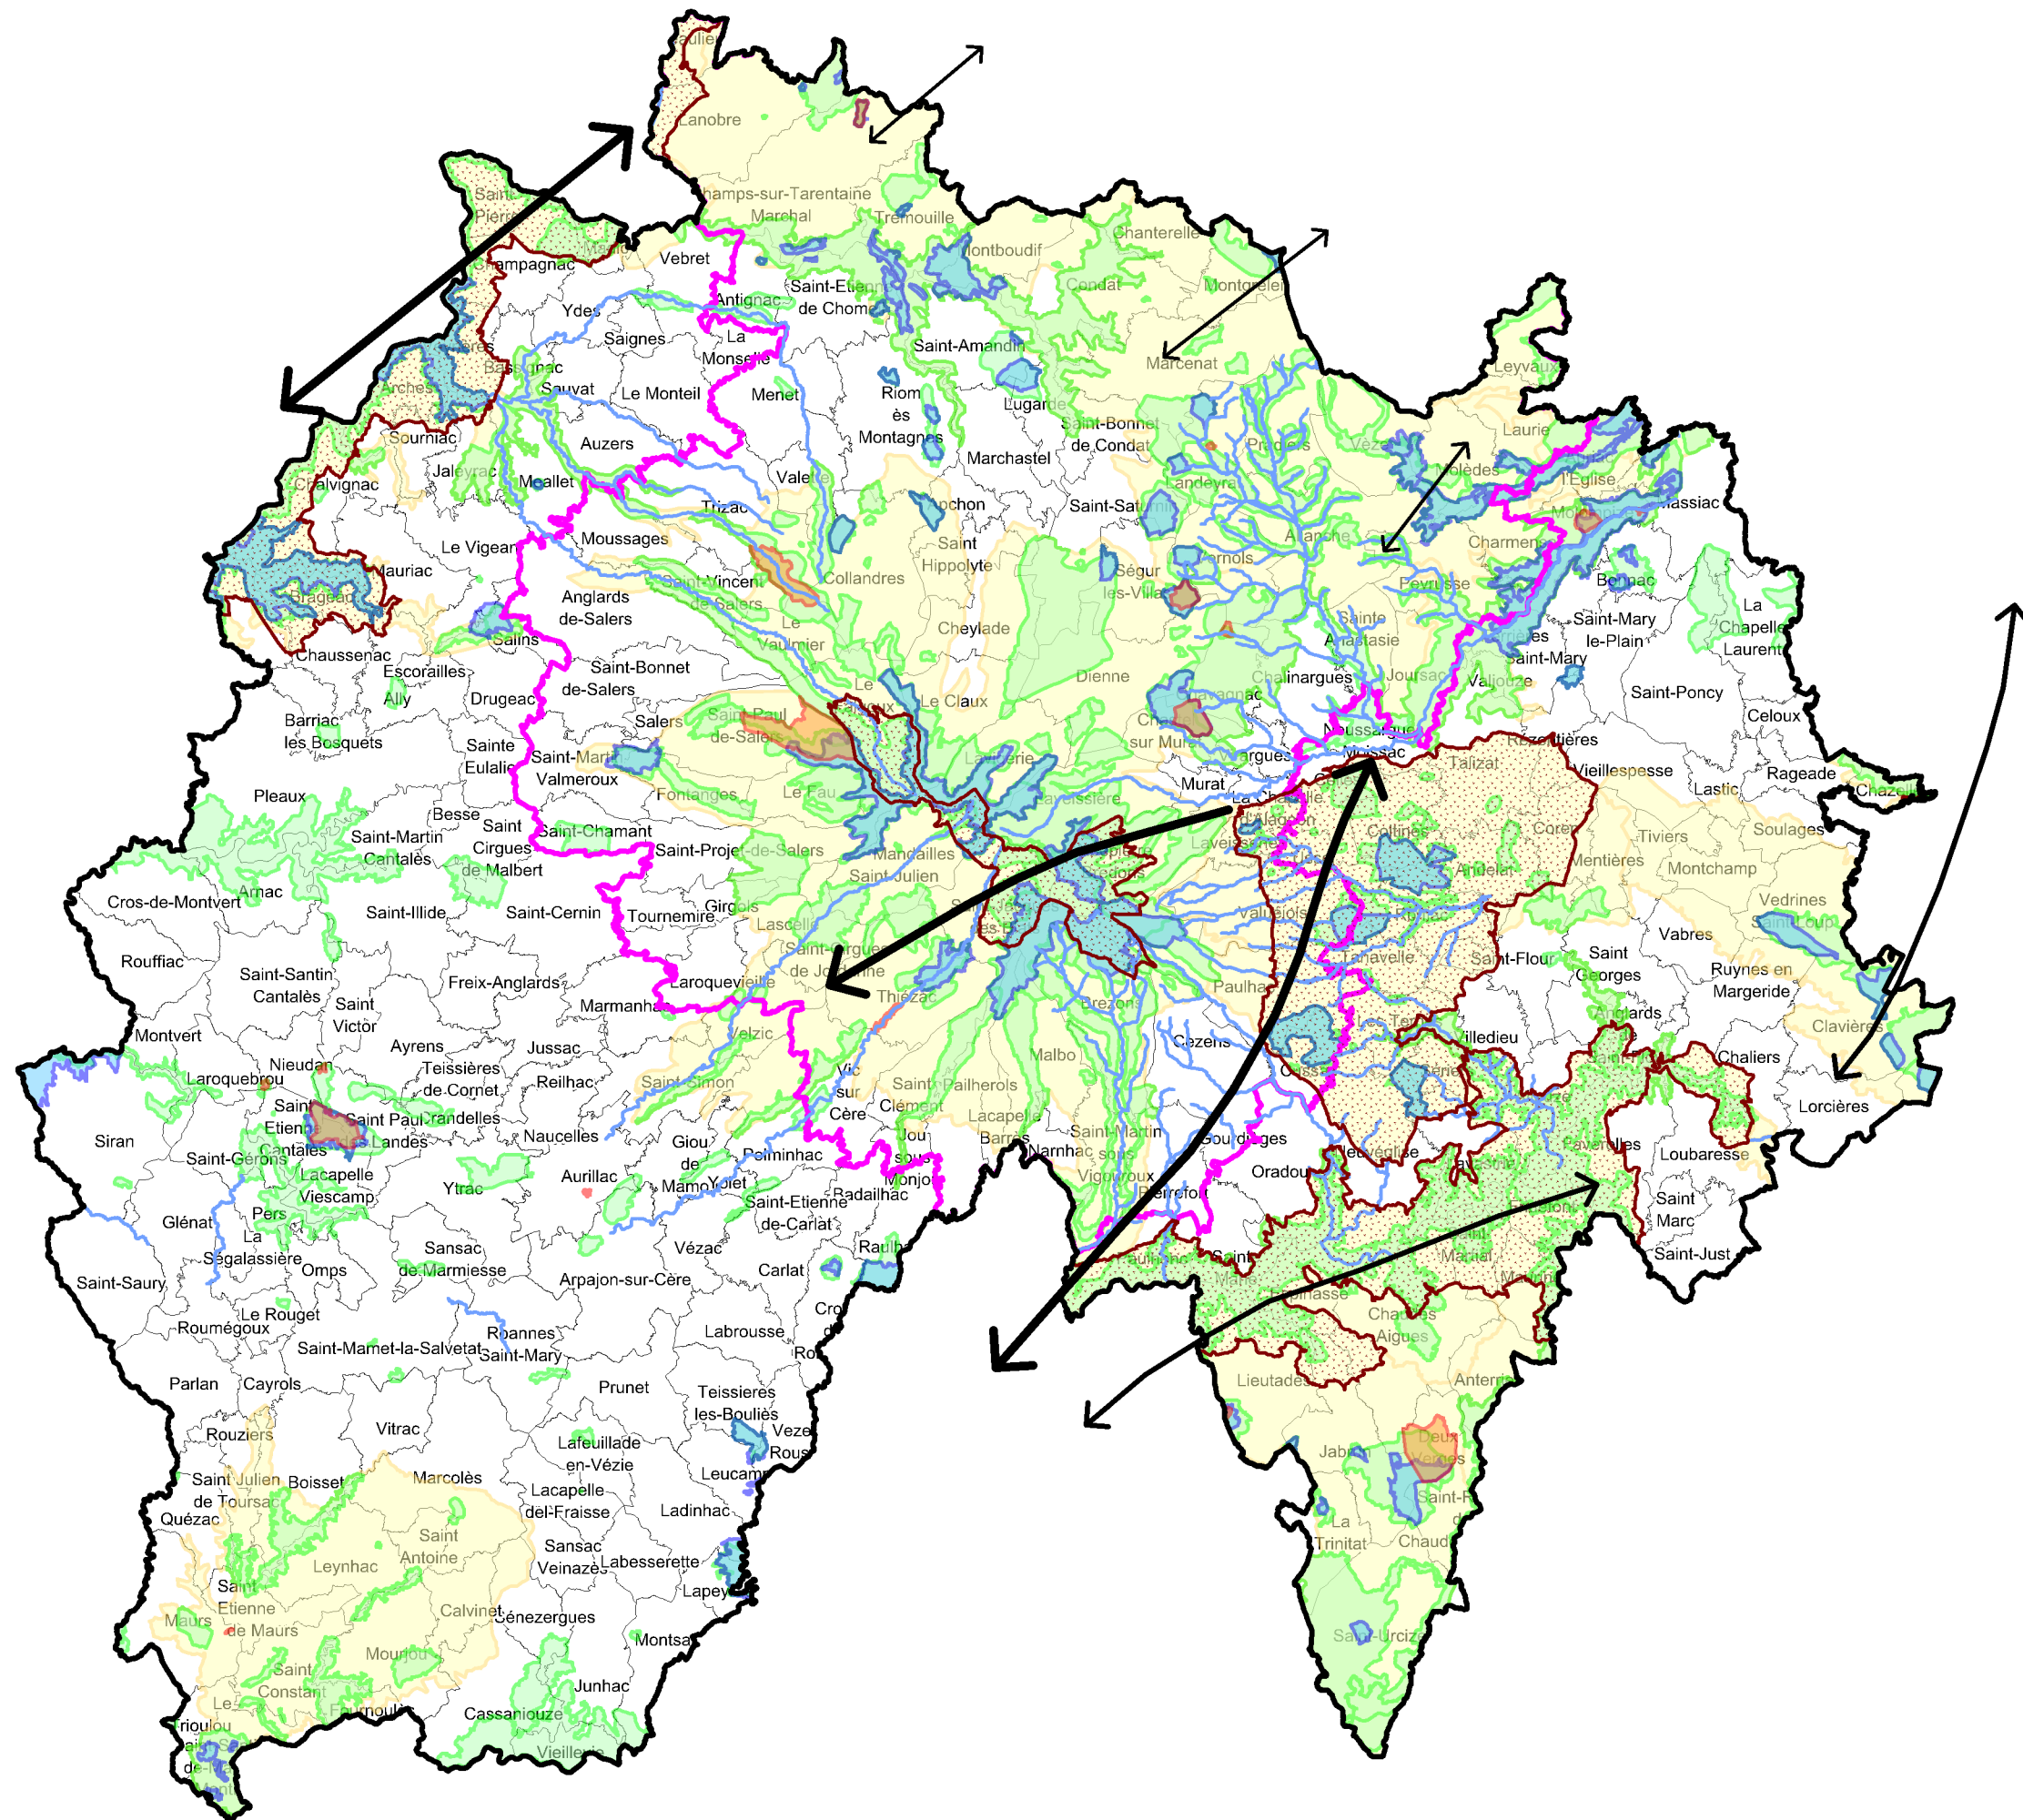

# Données environnementales

## Légende

↔ Couloir de migration de l'avifaune

▭ Parc Naturel Régional des Volcans d'Auvergne

▭ Espaces Naturels Sensibles

### Natura 2000 - ZSC

— Sites linéaires

▭ Sites spaciaux

▭ Natura 2000 - ZPS

▭ ZNIEFF Type1

▭ ZNIEFF Type2

 RÉPUBLIQUE FRANÇAISE <b>PRÉFET DU CANTAL</b>	Support : BDTopo@IGN2008 (RGE)
	Données : DREAL
DIRECTION DÉPARTEMENTALE DES TERRITOIRES	
DDT15/SCAD/UDT/JUL	
4ContraintenvironENS_05_2012.wor	05/2012