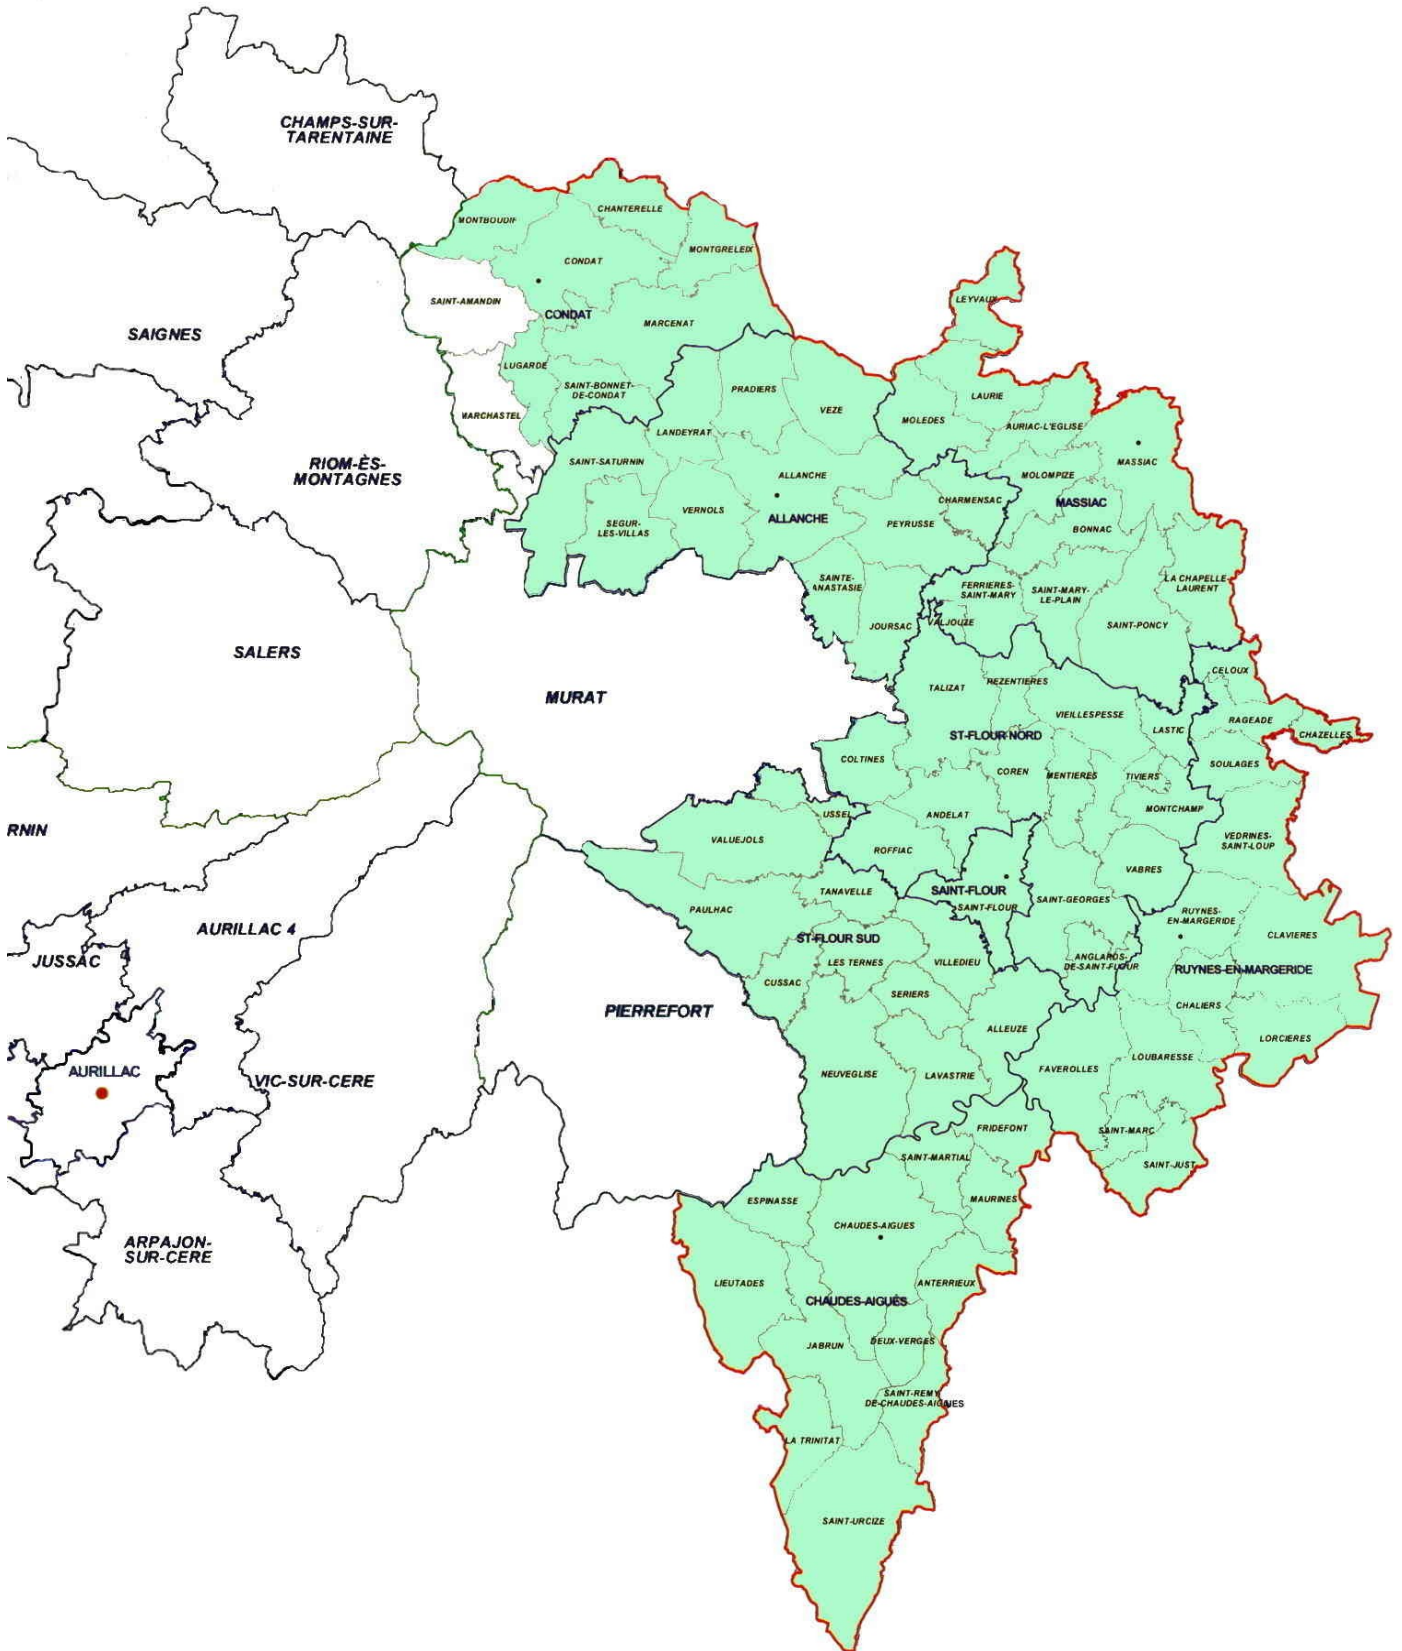

Secteur de Serge FOURNIAUD

Arrondissement de Saint-Flour

A

Allanche
Alleuze
Andelat
Anglards-de-Saint-Flour
Anterrieux
Auriac-l'Église

B

Bonnac

C

Celoux
Chaliers
Chanterelle
Chapelle-Laurent (La)
Charmensac
Chaudes-Aigues
Chazelles
Clavières
Coltines
Condat
Coren
Cussac

D

Deux-Verges

E

Espinasse

F

Faverolles
Ferrières-Saint-Mary
Fridefont

J

Jabrun
Joursac

L

Landeyrat
Lastic
Laurie
Lavastrie
Leyvaux
Lieutadès
Lorcières
Loubaresse
Lugarde

M

Marcenat
Massiac
Maurines
Mentières
Molèdes
Molompize
Montboudif
Montchamp
Montgreleix

N

Neuvéglise

P

Paulhac
Peyrusse
Pradiers

T

Talizat
Tanavelle
Ternes (Les)
Tiviers
Trinitat (La)

U

Ussel

V

Vabres
Valjouze
Valuéjols
Védrines-Saint-Loup
Vernols
Vèze
Vieillespesse
Villedieu