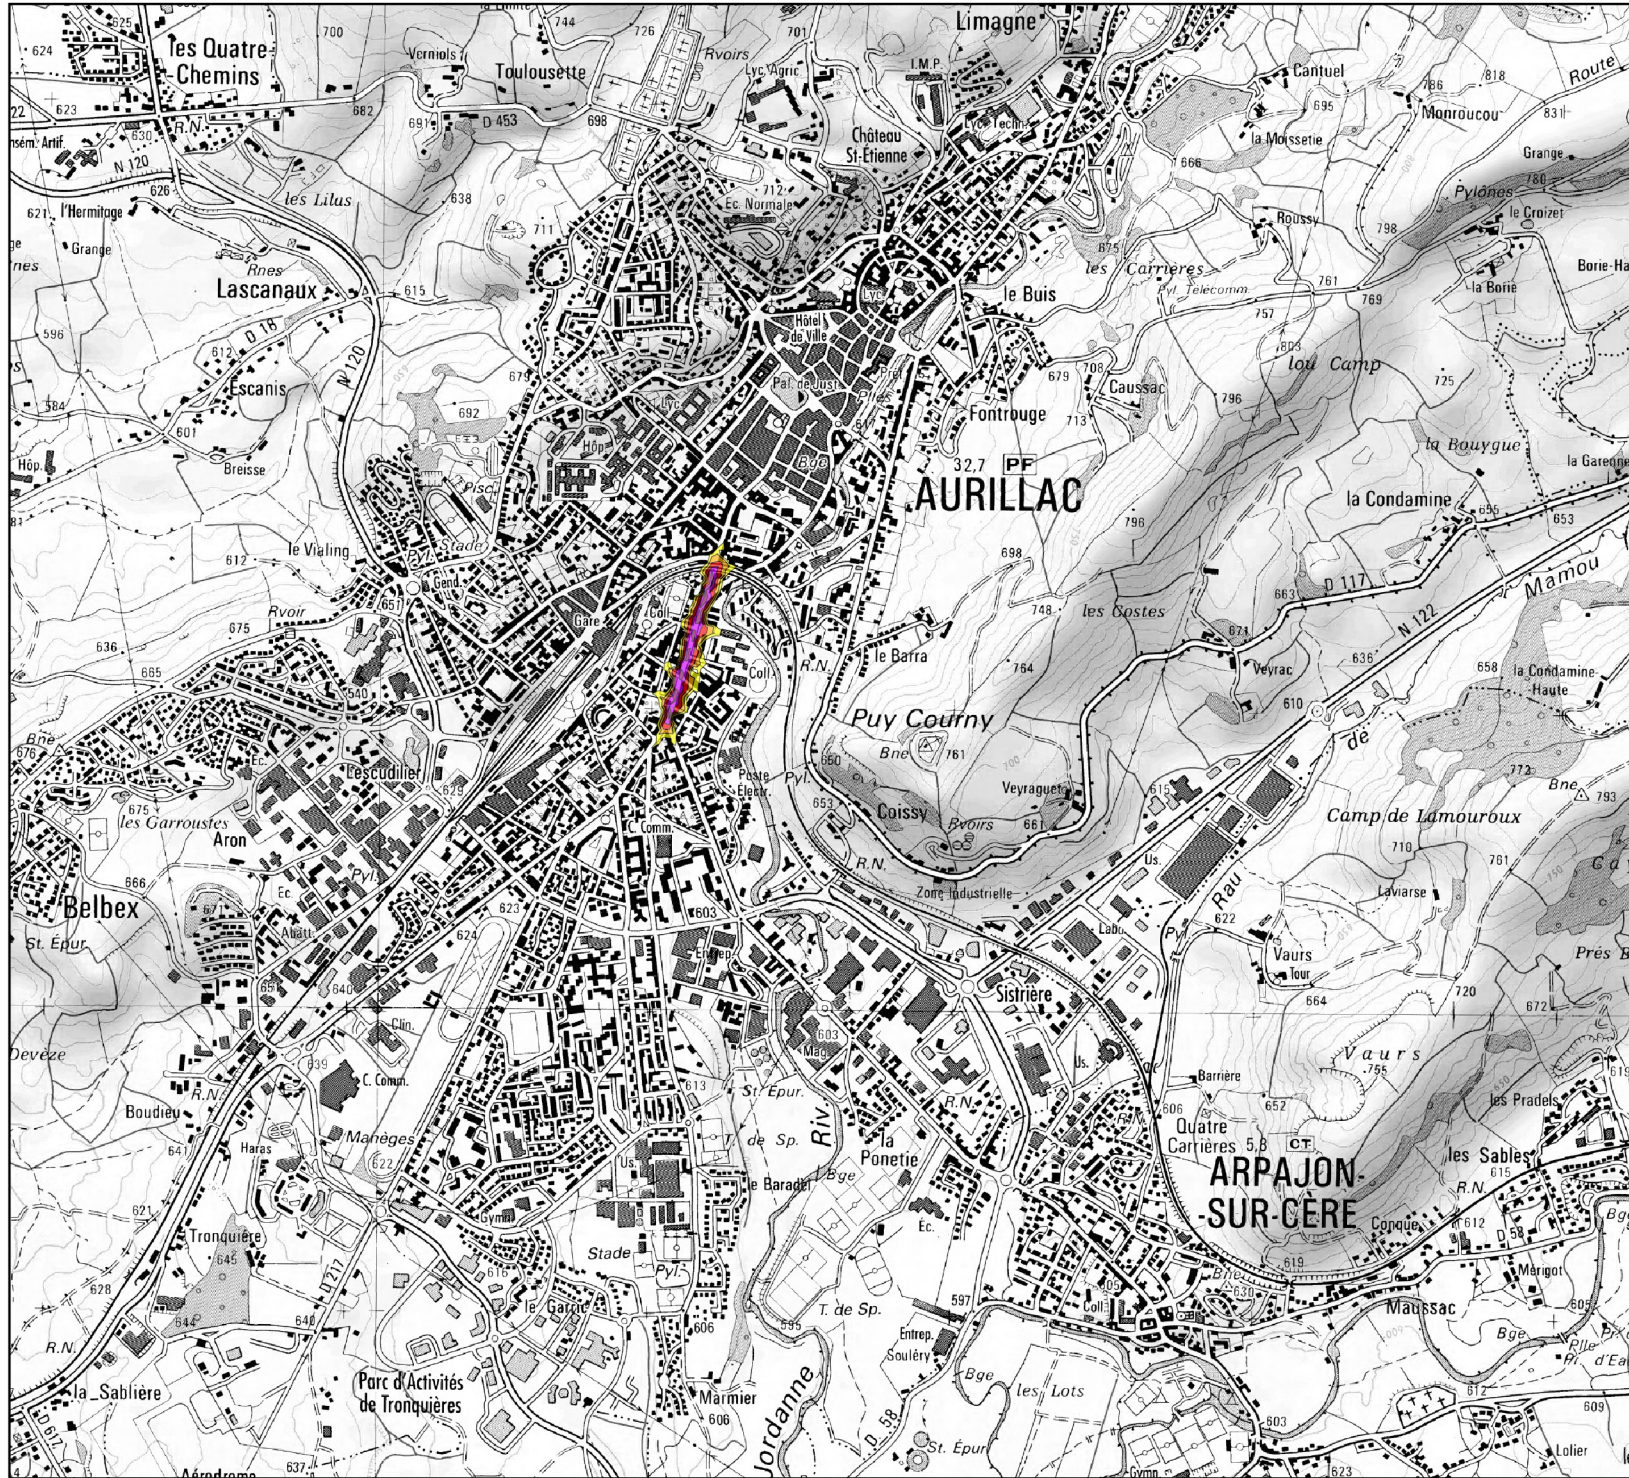

**Carte de bruit stratégique
3ème échéance
Réseau routier communal**

**Carte de type A (jour)
Avenue des Pupilles
de la Nation**

Légende

- de 55 à 60 dB(A)
- de 60 à 65 dB(A)
- de 65 à 70 dB(A)
- de 70 à 75 dB(A)
- 75 dB(A) et plus

PRÉFET DU CANTAL

DIRECTION
DÉPARTEMENTALE
DES TERRITOIRES

Support : SCAN25©IGN2007

Données : CEREMA

DDT15/SE/URN/N/PC

Juillet 2018

Echelle : 1/25 000