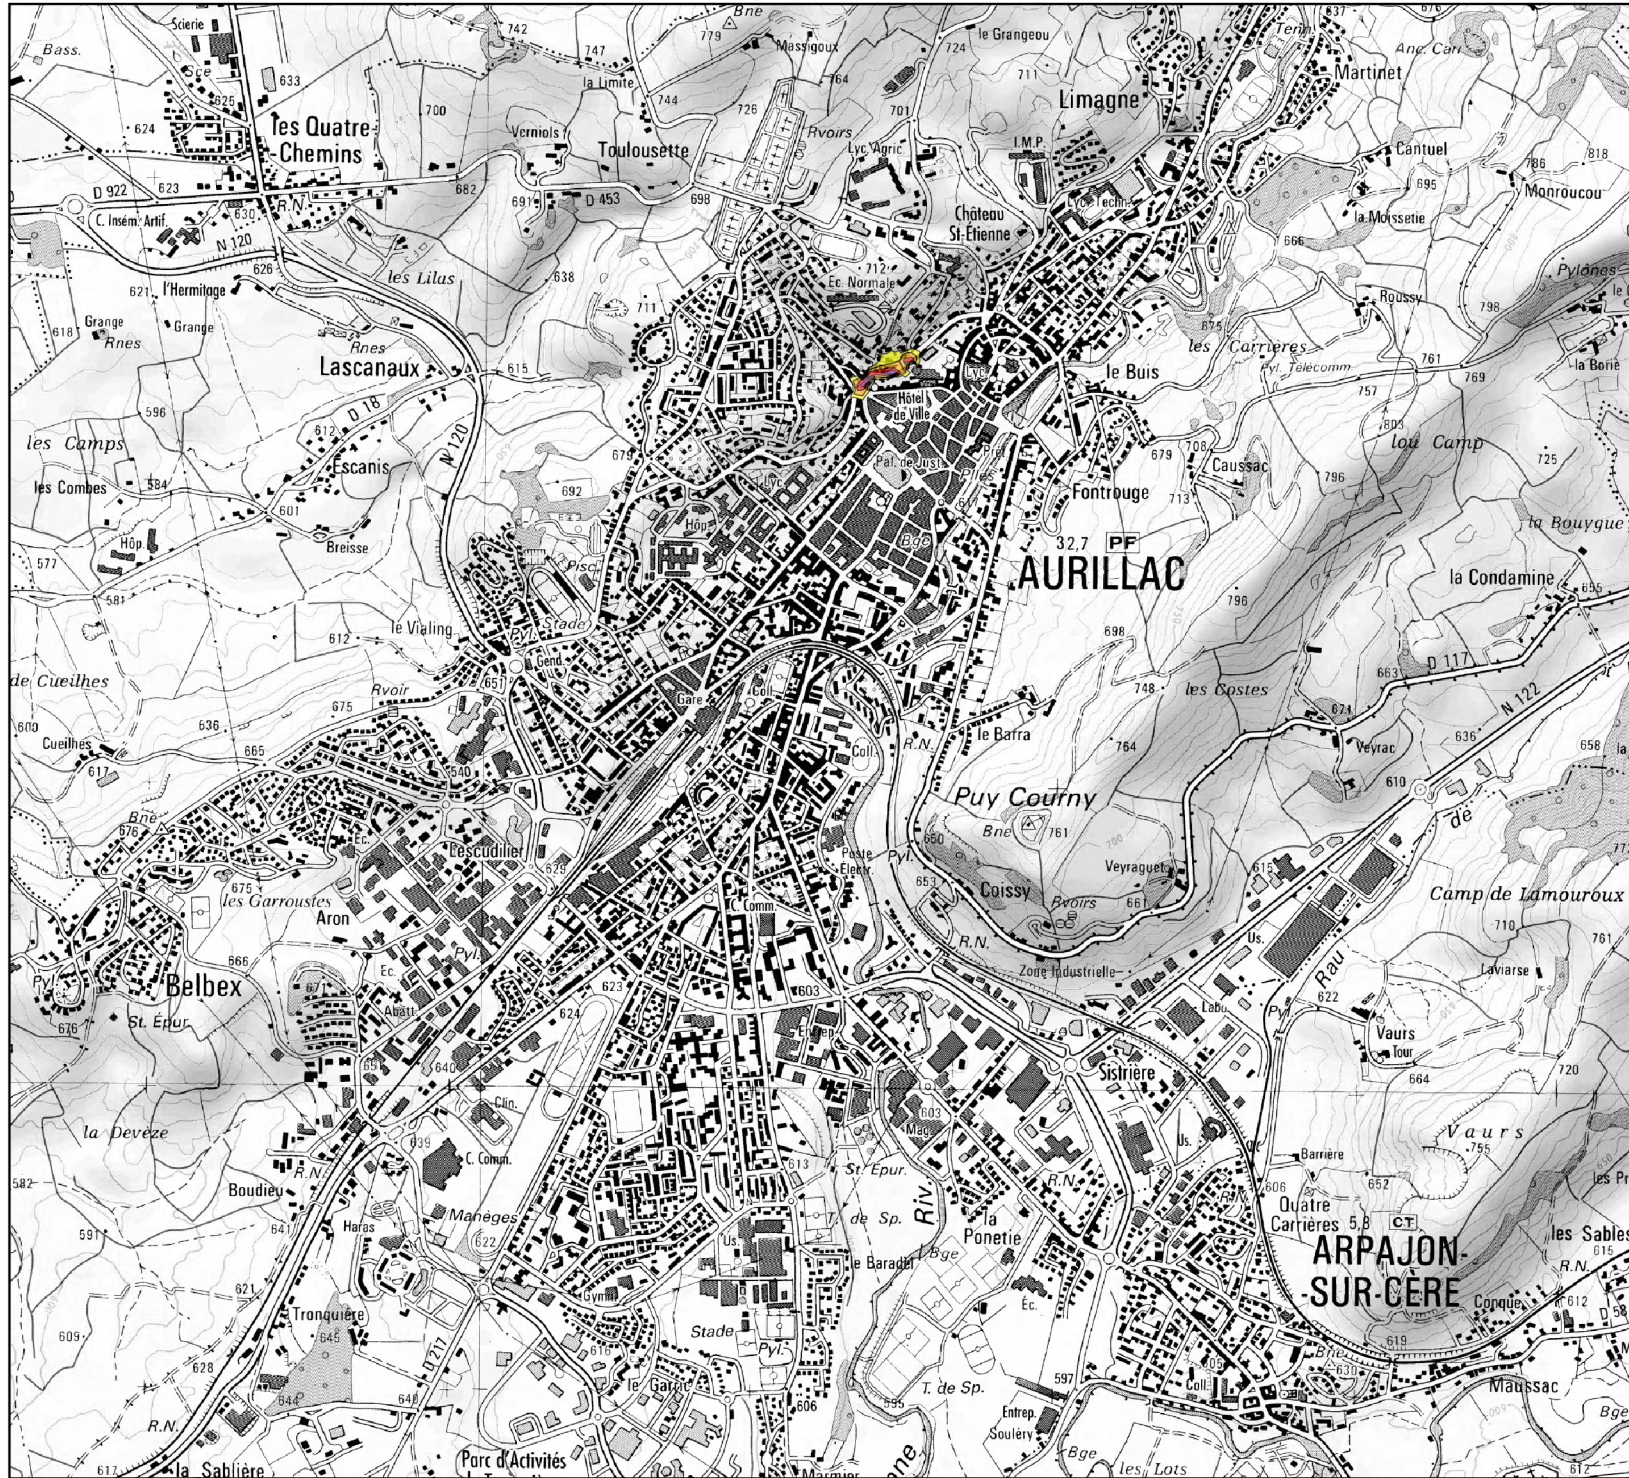

**Carte de bruit stratégique  
3ème échéance  
Réseau routier communal**

**Carte de type A (jour)  
Boulevard d'Aurillac**

**Légende**

- de 55 à 60 dB(A)
- de 60 à 65 dB(A)
- de 65 à 70 dB(A)
- de 70 à 75 dB(A)
- 75 dB(A) et plus

 <b>PRÉFET DU CANTAL</b>	Support : SCAN25©IGN2007 Données : CEREMA
DIRECTION DÉPARTEMENTALE DES TERRITOIRES	DDT15/SE/URN/PC
Juillet 2018	
<b>Echelle : 1/25 000</b>	