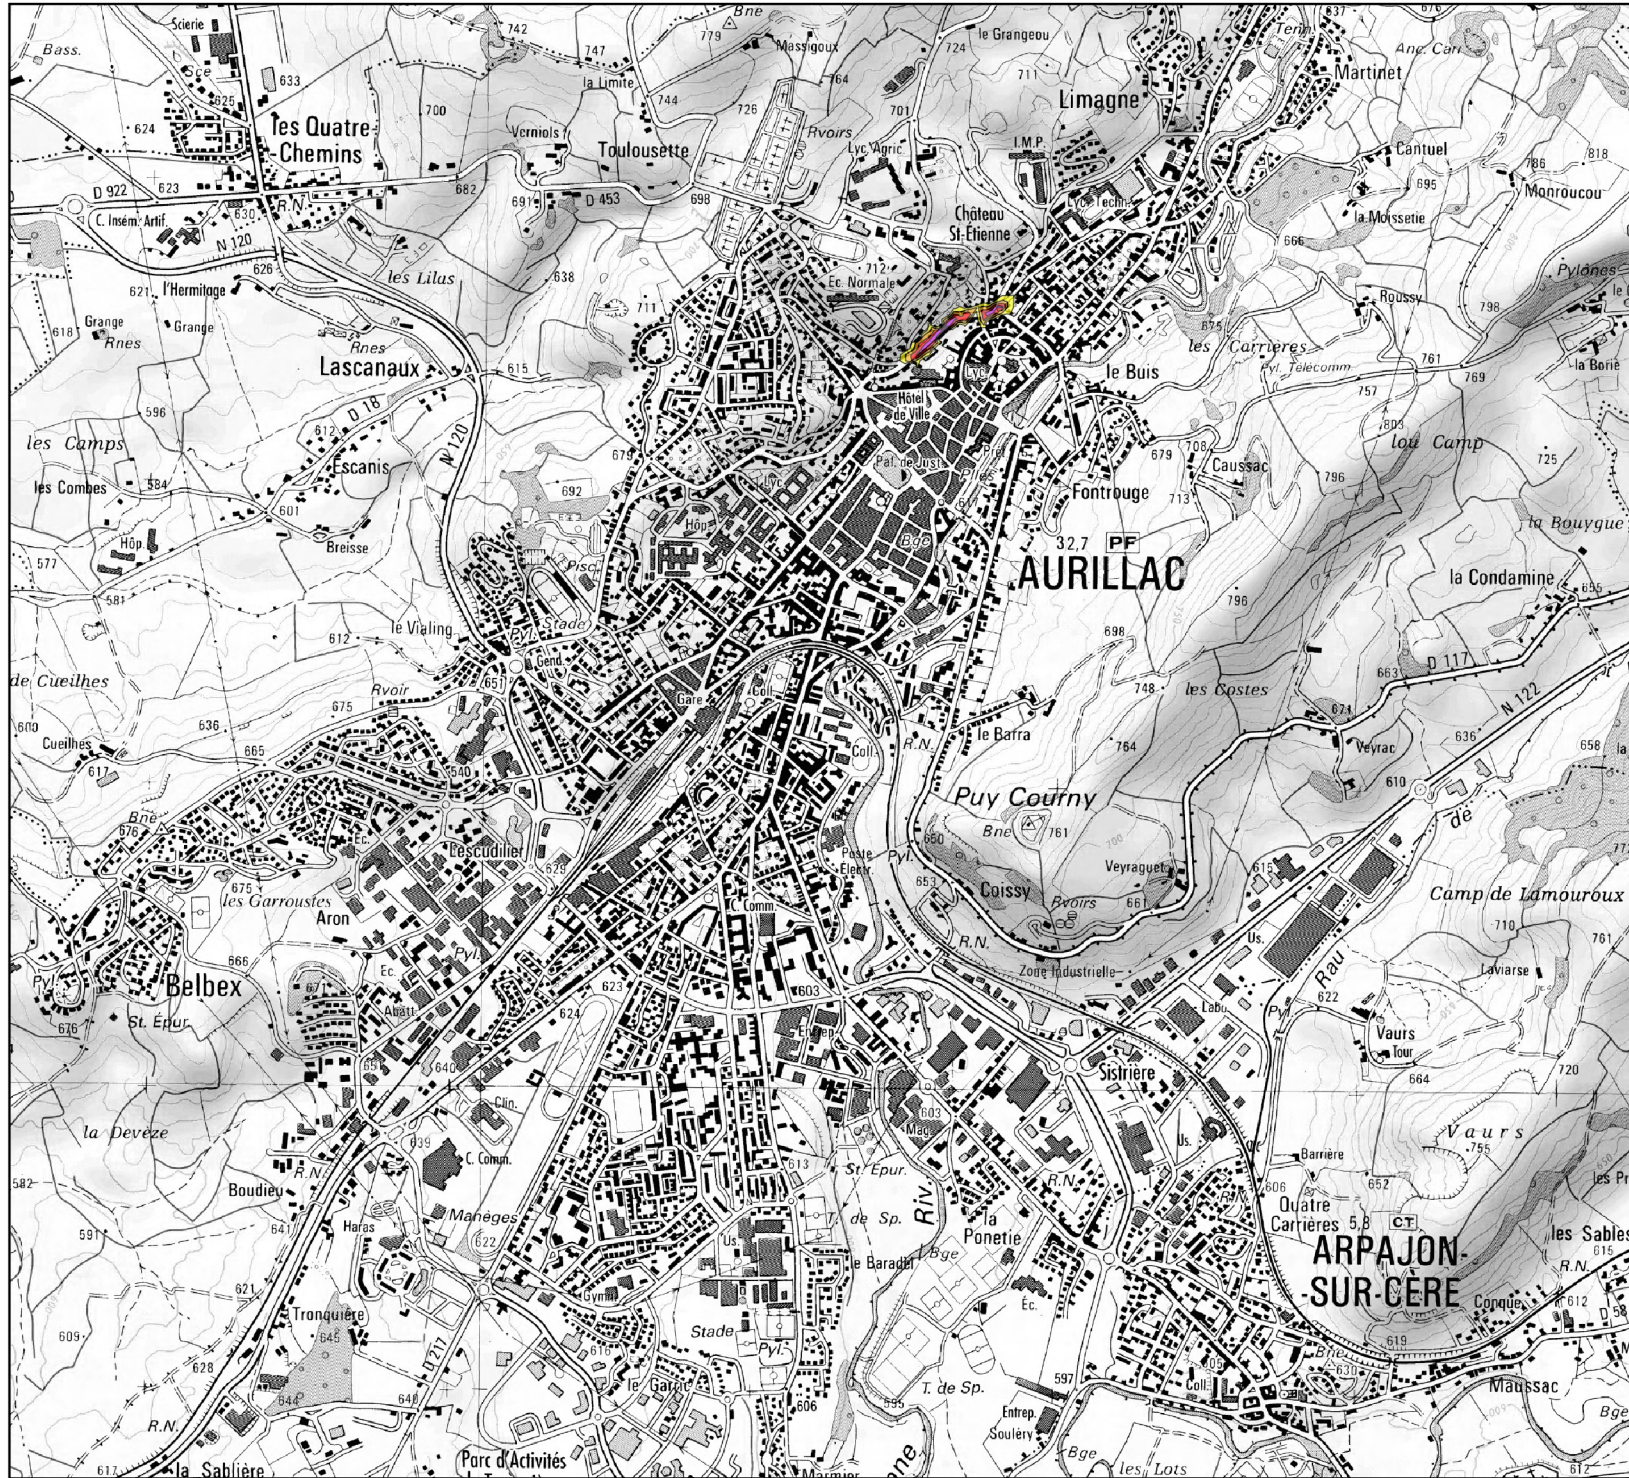

Carte de bruit stratégique 3ème échéance Réseau routier communal

Carte de type A (jour) Boulevard des Hortes

Légende

- de 55 à 60 dB(A)
- de 60 à 65 dB(A)
- de 65 à 70 dB(A)
- de 70 à 75 dB(A)
- 75 dB(A) et plus

PRÉFET DU CANTAL

DIRECTION
DÉPARTEMENTALE
DES TERRITOIRES

Support : SCAN25©IGN2007

Données : CEREMA

DDT15/SE/URN/PC

Juillet 2018

Echelle : 1/25 000