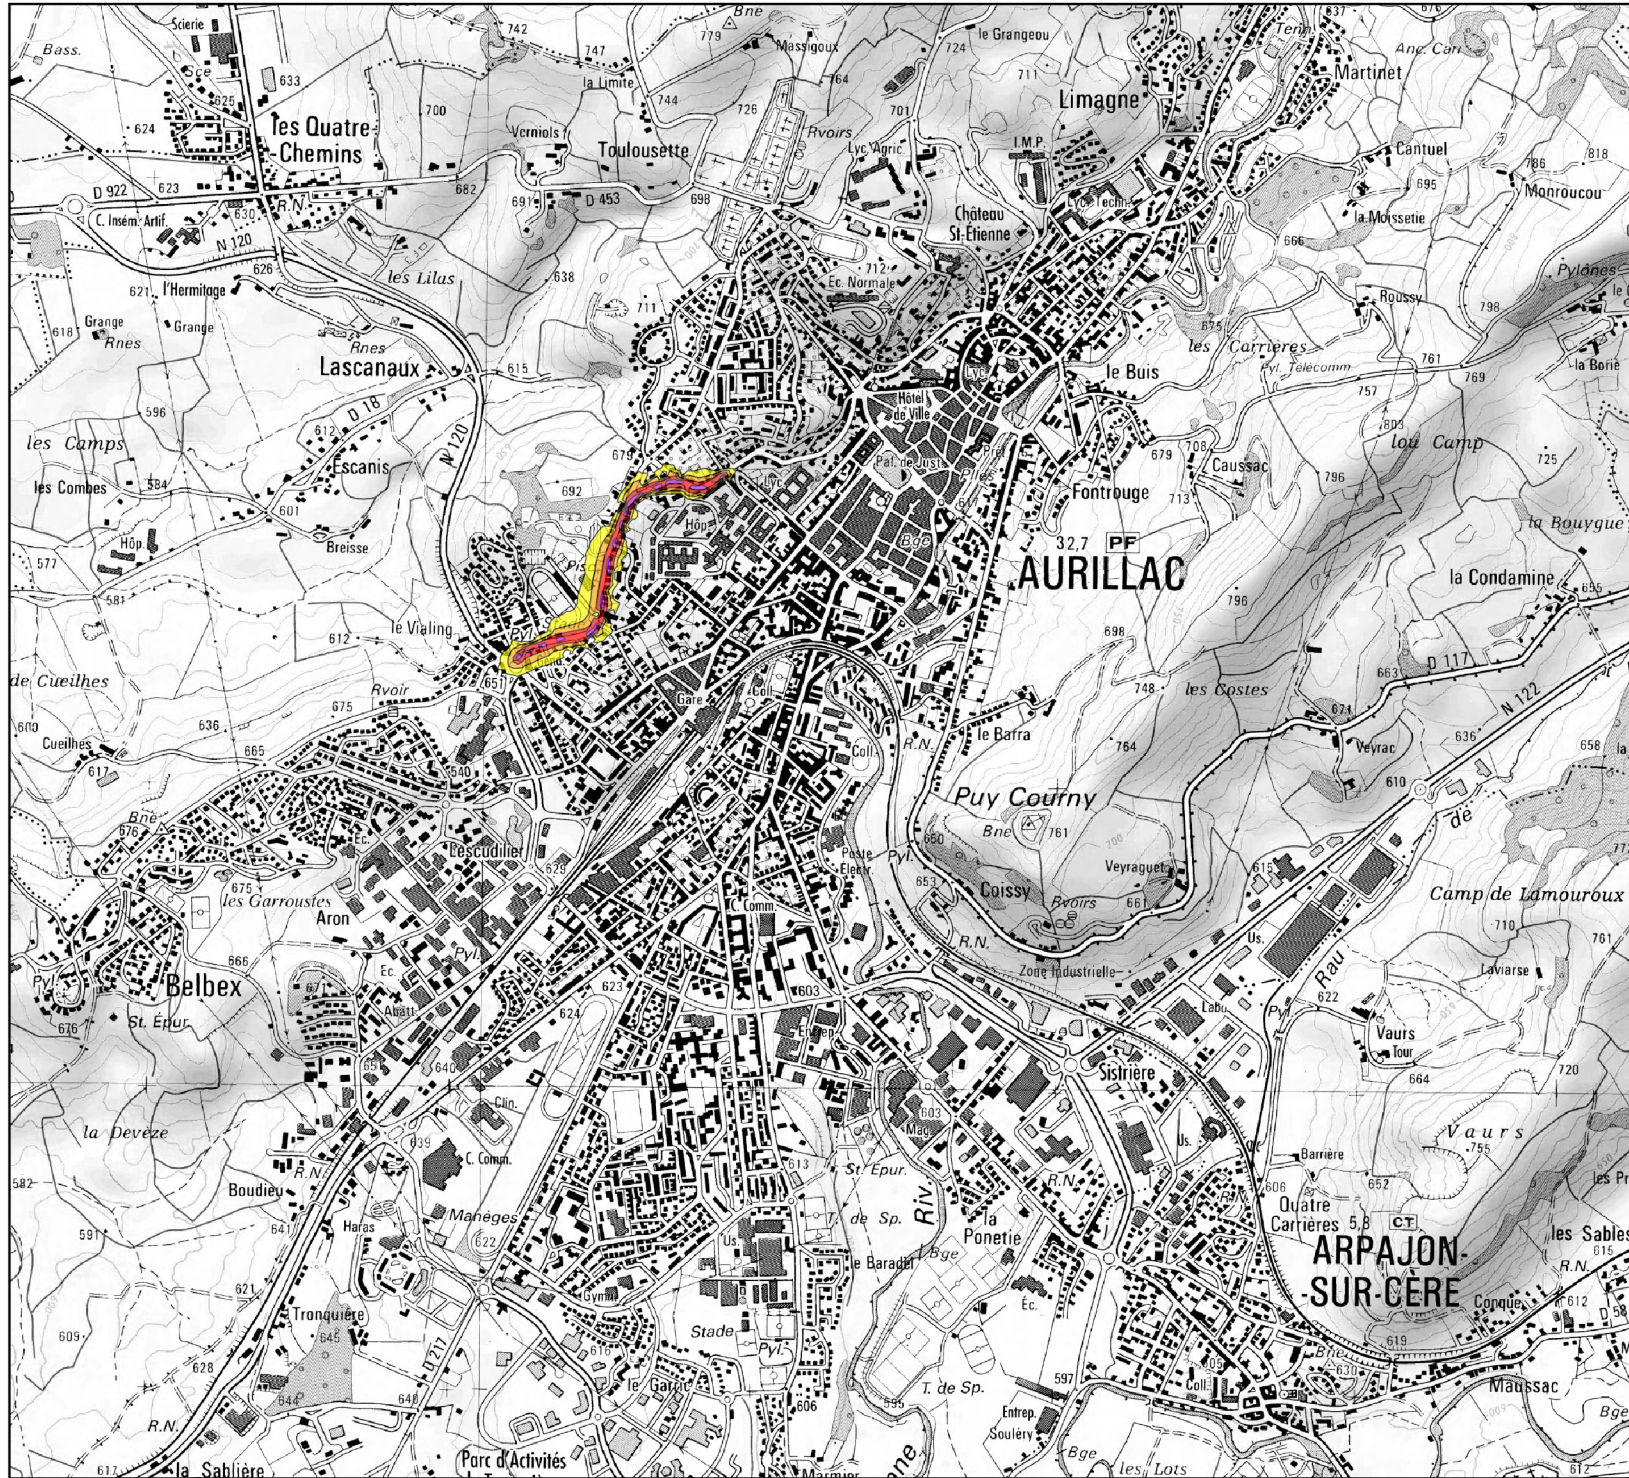

Carte de bruit stratégique 3ème échéance Réseau routier communal

Carte de type A (jour) Boulevard Louis Dausier

Légende

- de 55 à 60 dB(A)
- de 60 à 65 dB(A)
- de 65 à 70 dB(A)
- de 70 à 75 dB(A)
- 75 dB(A) et plus

PRÉFET DU CANTAL

DIRECTION
DÉPARTEMENTALE
DES TERRITOIRES

Support : SCAN25©IGN2007

Données : CEREMA

DDT15/SE/URN/PC

Juillet 2018

Echelle : 1/25 000