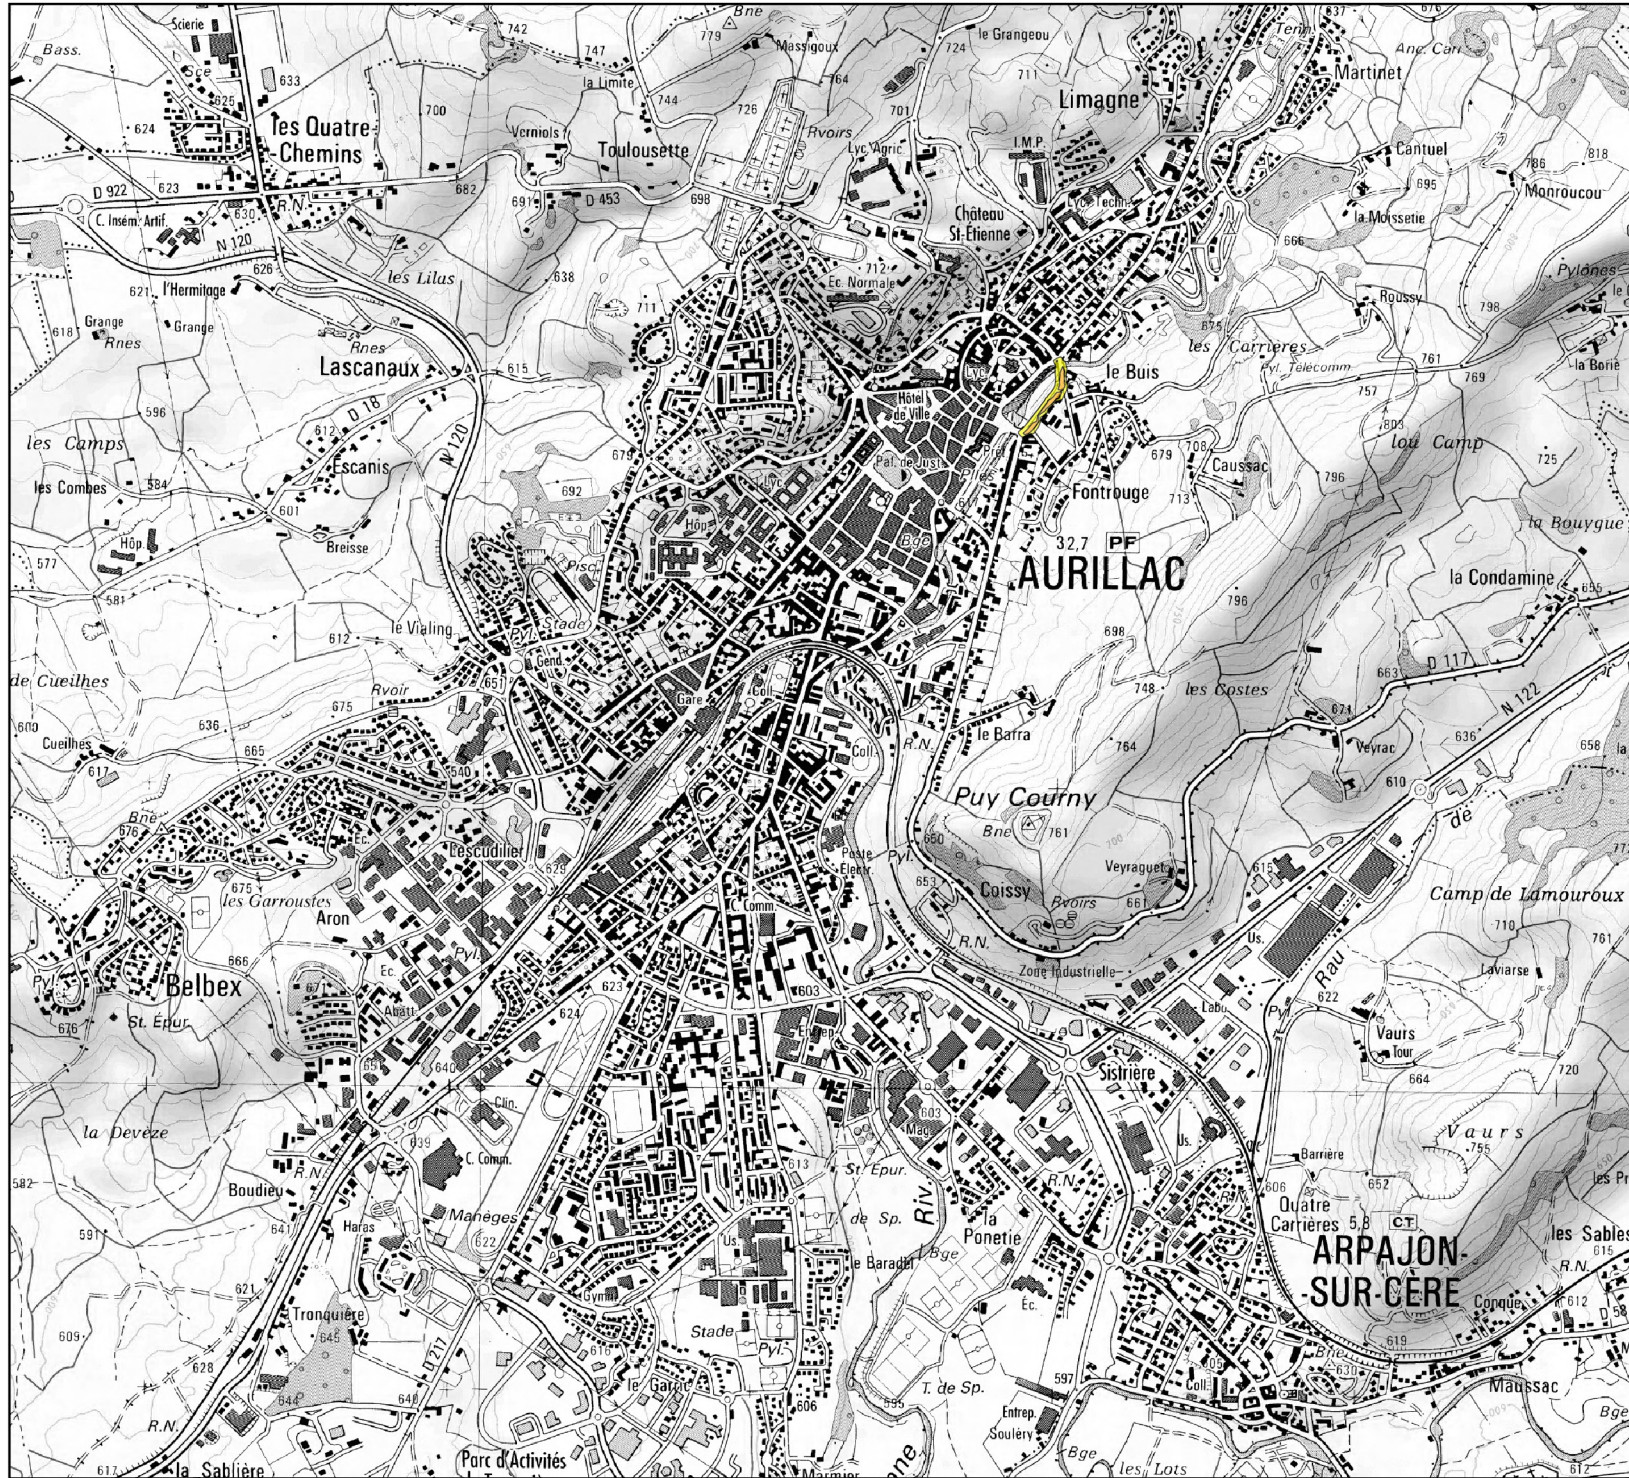

Carte de bruit stratégique 3ème échéance Réseau routier communal

Carte de type A (jour) Cours d'Angoulême

Légende

- de 55 à 60 dB(A)
- de 60 à 65 dB(A)
- de 65 à 70 dB(A)
- de 70 à 75 dB(A)
- 75 dB(A) et plus

PRÉFET DU CANTAL

DIRECTION
DÉPARTEMENTALE
DES TERRITOIRES

Support : SCAN25©IGN2007

Données : CEREMA

DDT15/SE/URN/PC

Juillet 2018

Echelle : 1/25 000