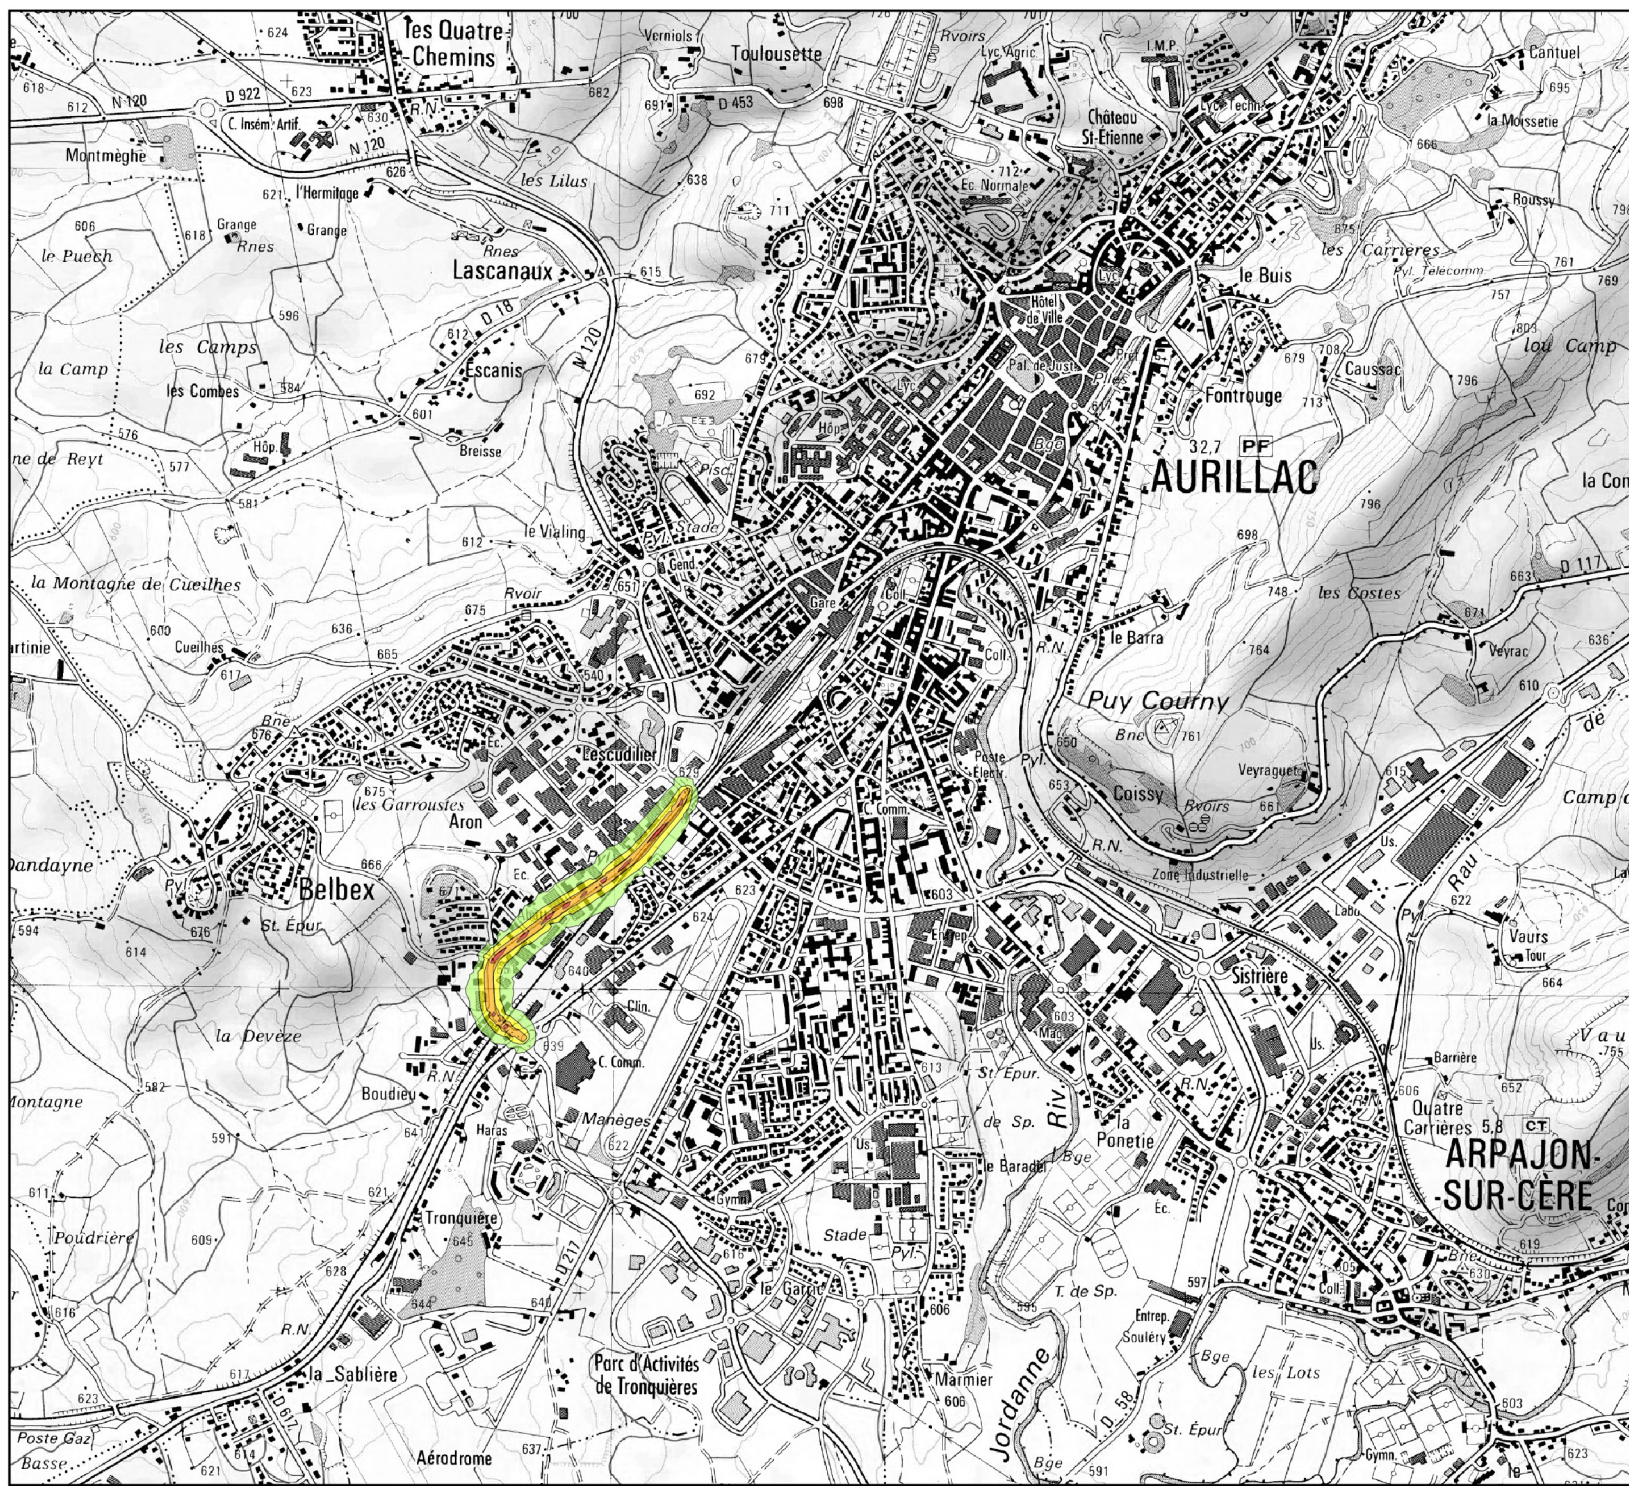

**Carte de bruit stratégique  
3ème échéance  
Réseau routier communal**

**Carte de type A (nuit)  
Avenue de Conthe**

**Légende**

- de 50 à 55 dB(A)
- de 55 à 60 dB(A)
- de 60 à 65 dB(A)
- de 65 à 70 dB(A)
- 70 dB(A) et plus

 <p>Liberté • Égalité • Fraternité RÉPUBLIQUE FRANÇAISE</p>	<p>Support : SCAN25©IGN2007</p> <p>Données : CEREMA</p>
<p><b>PRÉFET DU CANTAL</b></p>	<p>DDT15/SE/URN/PC</p>
<p>DIRECTION DÉPARTEMENTALE DES TERRITOIRES</p>	<p>Juillet 2018</p>

Echelle : 1/25 000