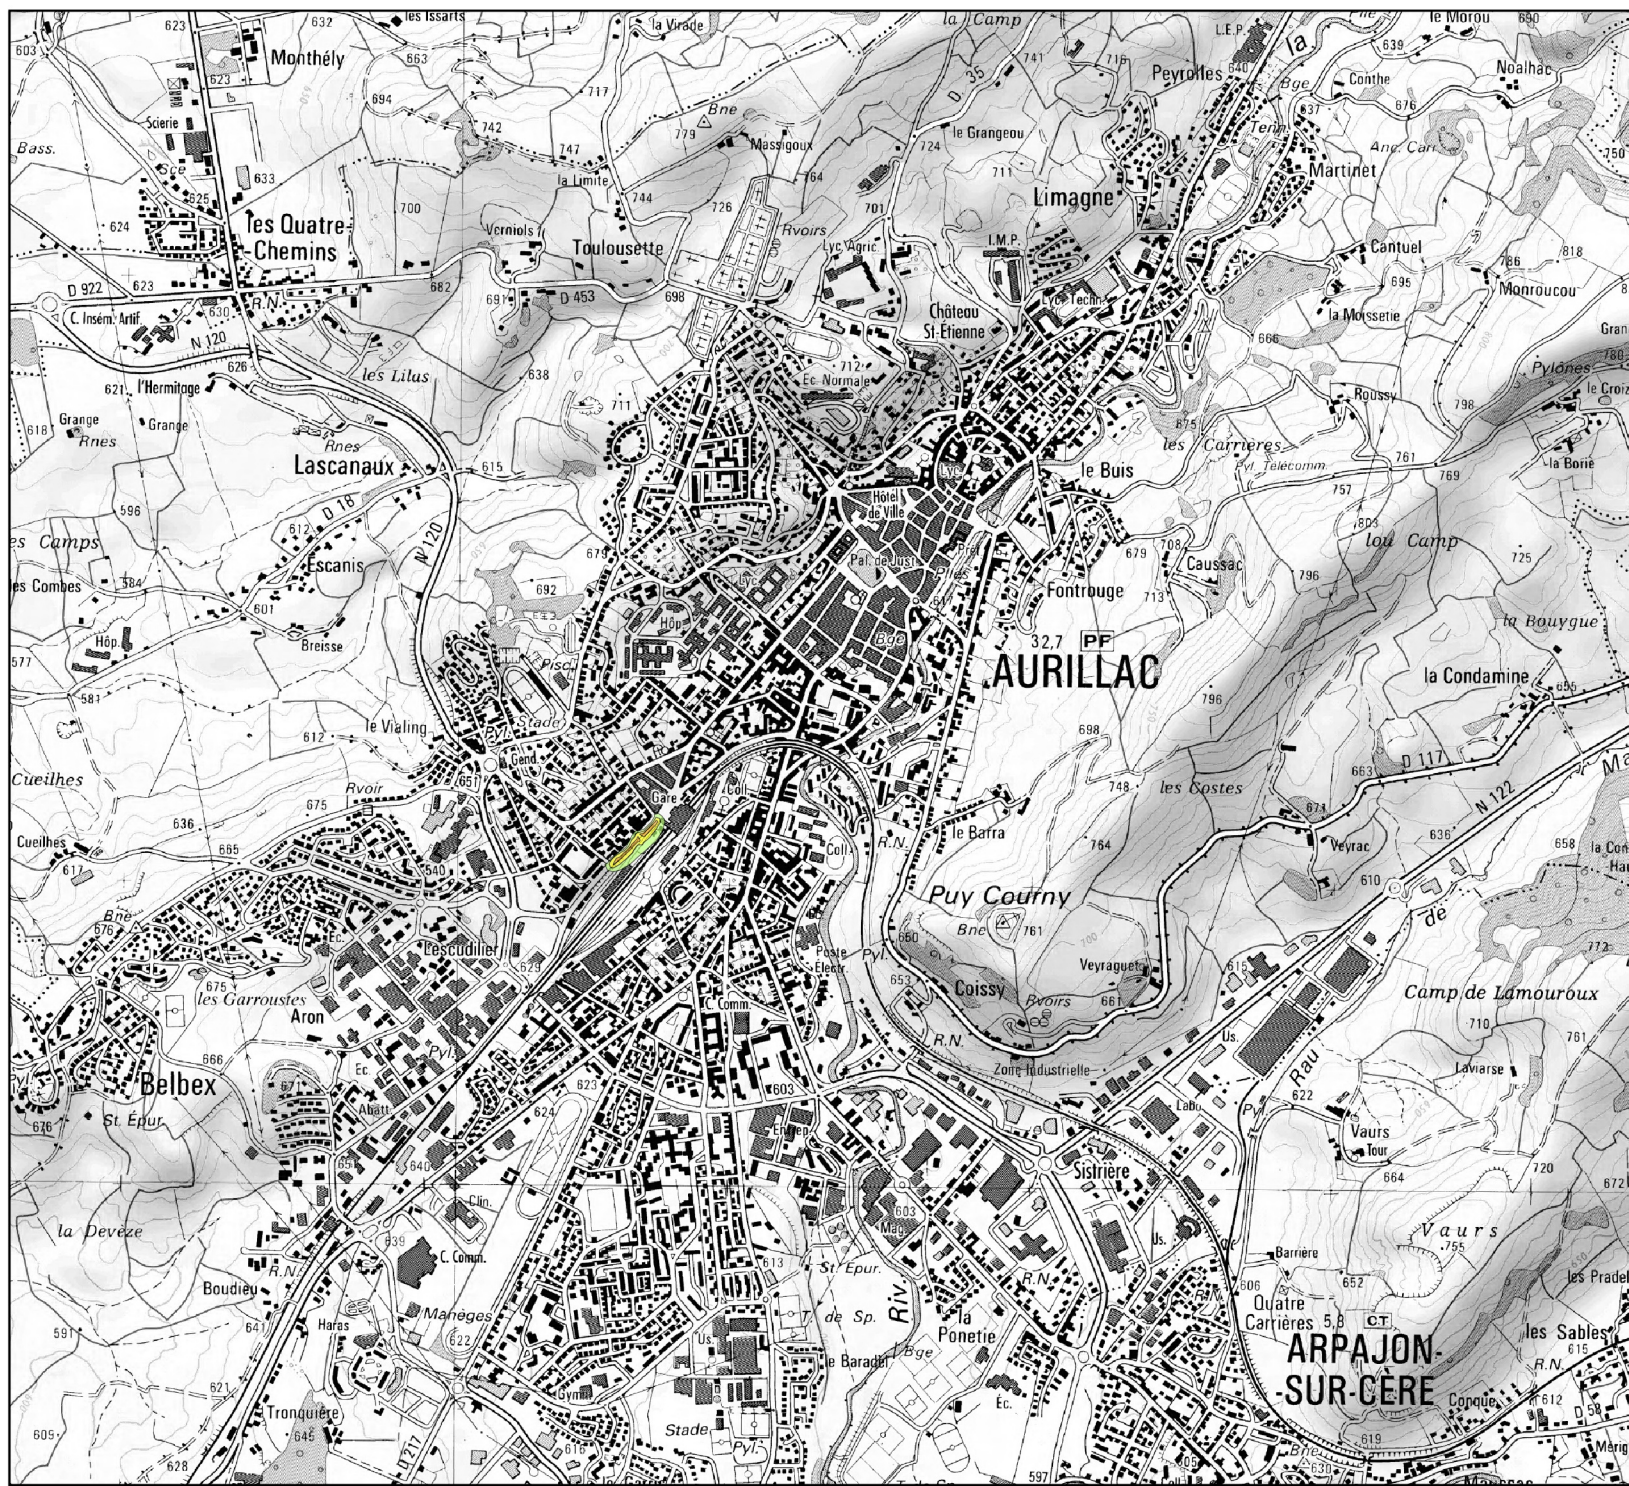

**Carte de bruit stratégique
3ème échéance
Réseau routier communal**

**Carte de type A (nuit)
Rue François Maynard**

Légende

- de 50 à 55 dB(A)
- de 55 à 60 dB(A)
- de 60 à 65 dB(A)
- de 65 à 70 dB(A)
- 70 dB(A) et plus

 <p>Liberté • Égalité • Fraternité RÉPUBLIQUE FRANÇAISE</p> <p style="background-color: #005596; color: white; padding: 2px; font-weight: bold;">PRÉFET DU CANTAL</p> <p style="font-size: small;">DIRECTION DÉPARTEMENTALE DES TERRITOIRES</p>	<p>Support : SCAN25©IGN2007</p> <p>Données : CEREMA</p> <p style="text-align: right; font-size: x-small;">DDT15/SE/URN/N/PC</p>
<p>Juillet 2018</p>	

Echelle : 1/25 000