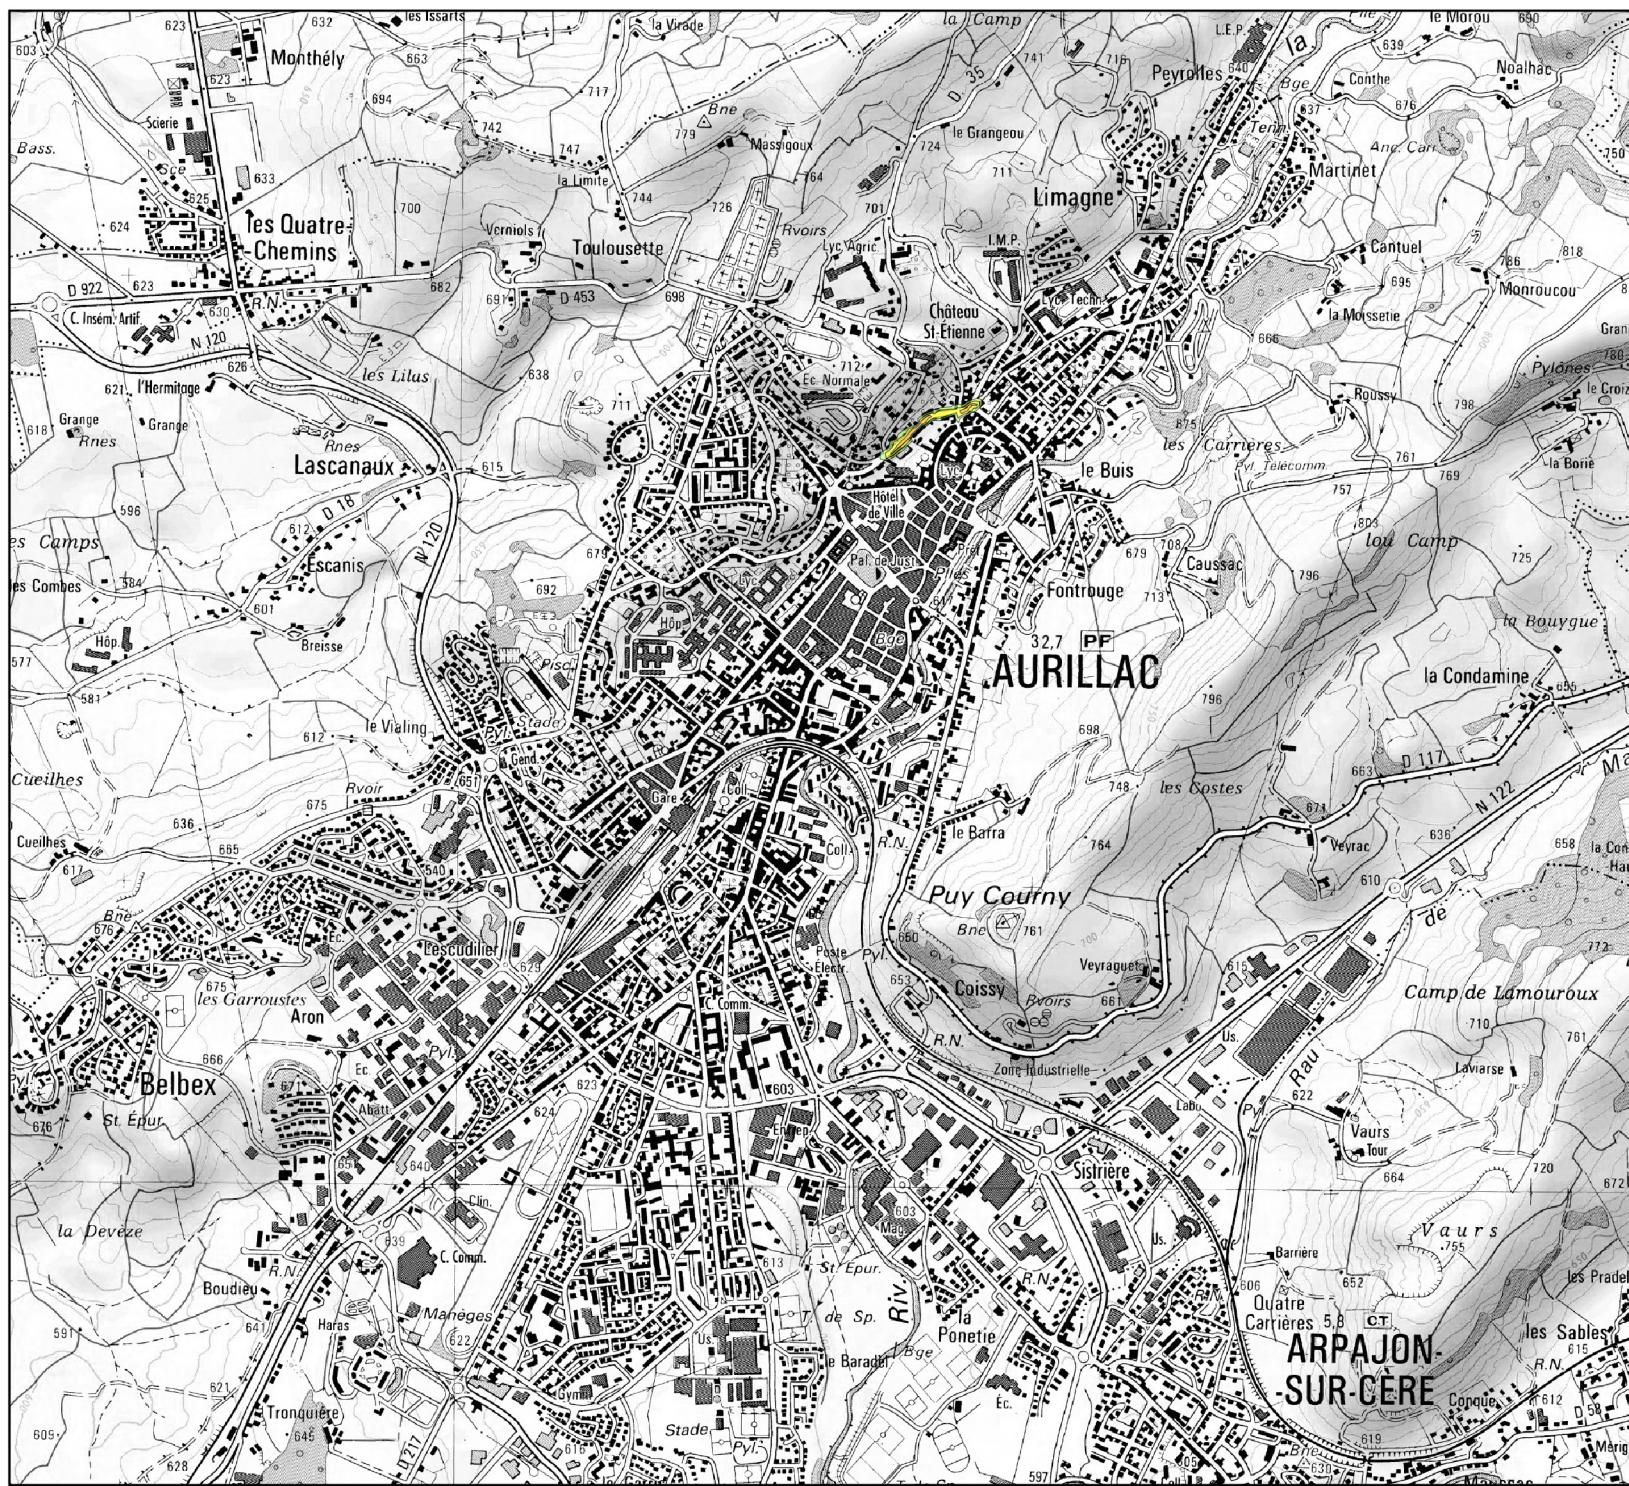

# Carte de bruit stratégique 3ème échéance Réseau routier communal

## Carte de type A (nuit)

### Boulevard des Hortes

Légende

- de 50 à 55 dB(A)
- de 55 à 60 dB(A)
- de 60 à 65 dB(A)
- de 65 à 70 dB(A)
- 70 dB(A) et plus

 Liberté • Égalité • Fraternité RÉPUBLIQUE FRANÇAISE	Support : SCAN25©IGN2007
	Données : CEREMA
<b>PRÉFET DU CANTAL</b>	
DIRECTION DÉPARTEMENTALE DES TERRITOIRES	DDT15/SE/URN/PC
	Juillet 2018
<b>Echelle : 1/25 000</b>	