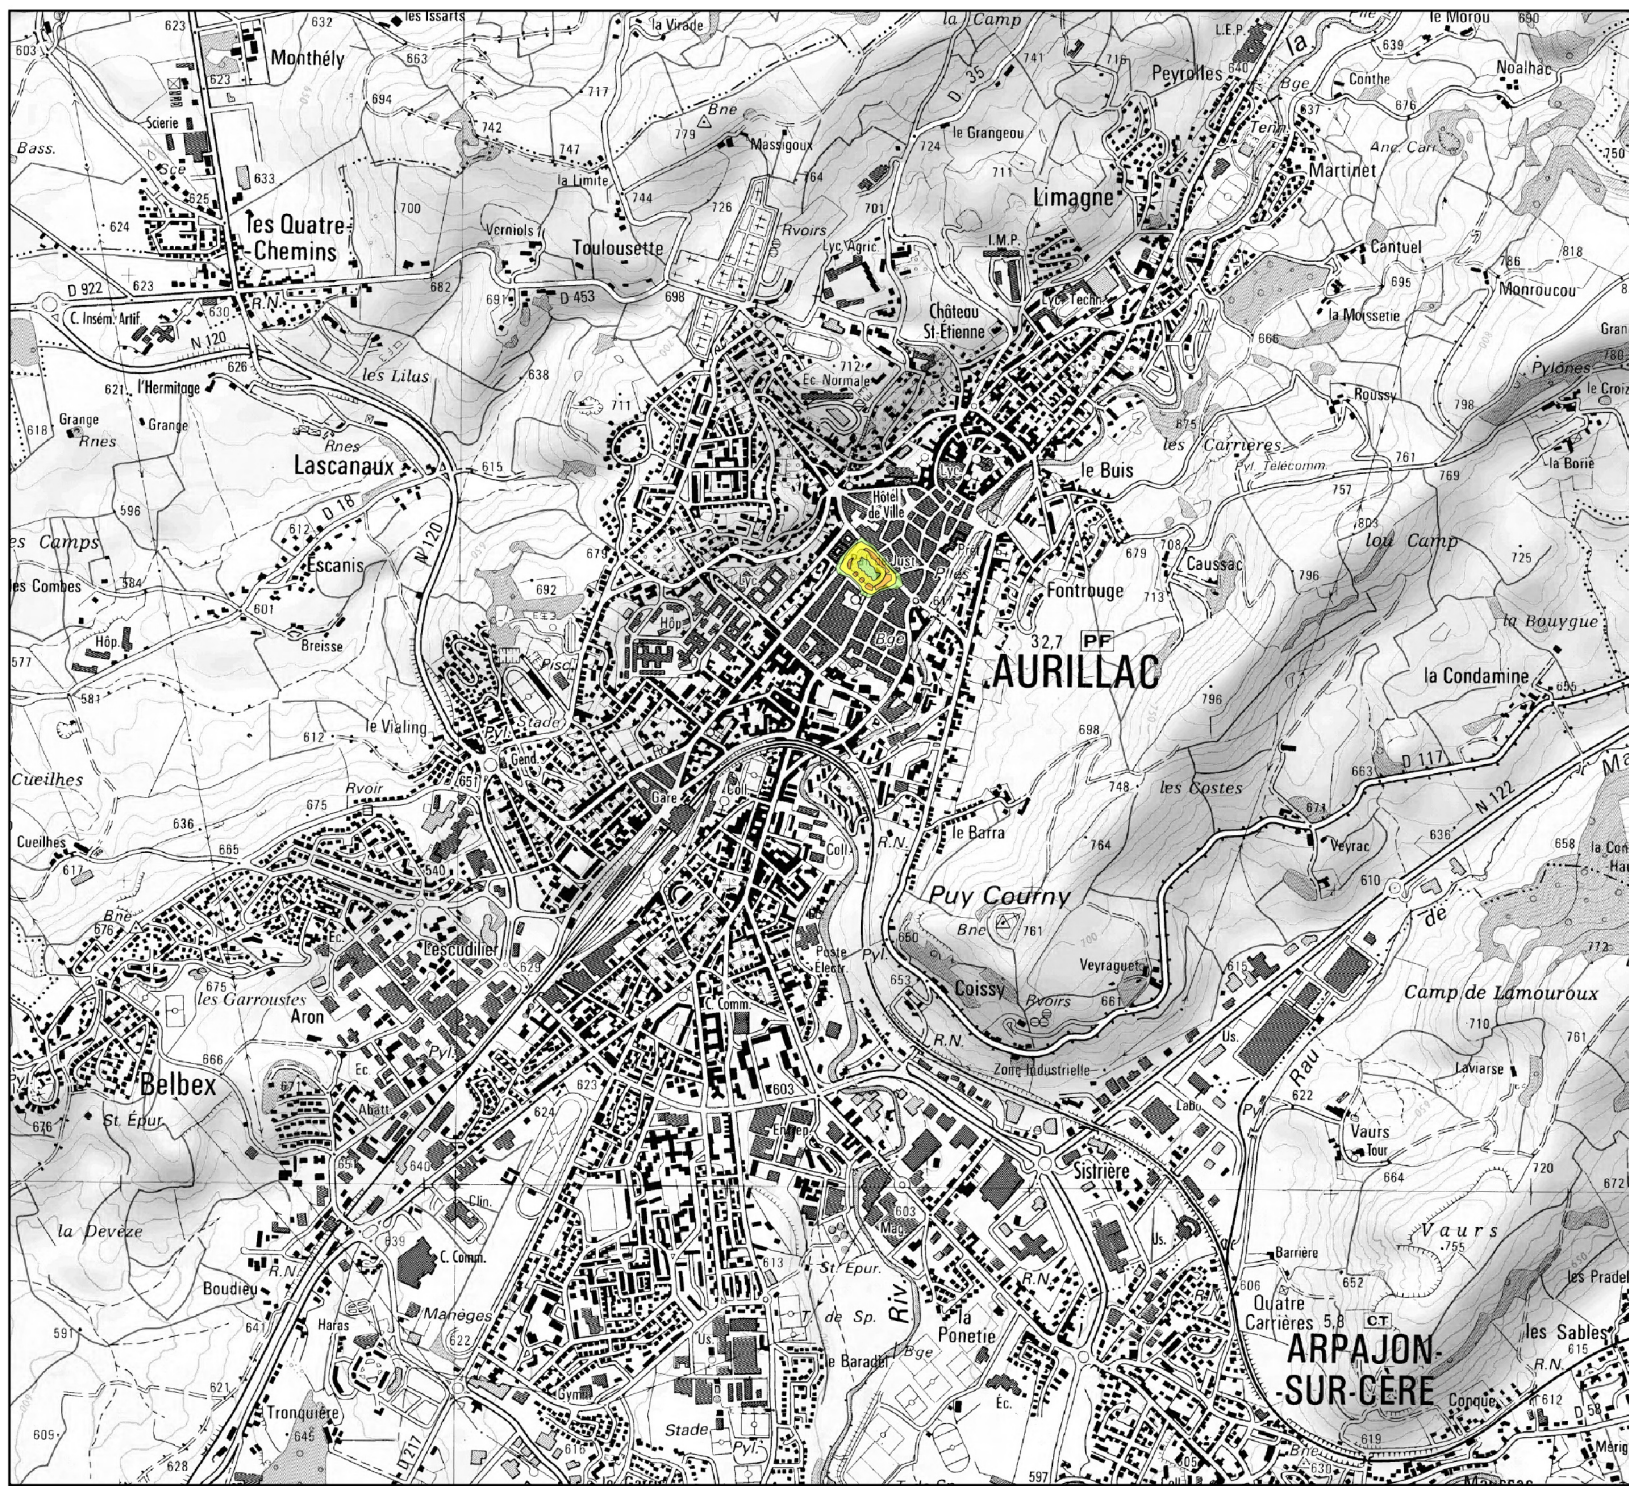

**Carte de bruit stratégique
3ème échéance
Réseau routier communal**

Carte de type A (nuit)

Place du Square

Légende

- de 50 à 55 dB(A)
- de 55 à 60 dB(A)
- de 60 à 65 dB(A)
- de 65 à 70 dB(A)
- 70 dB(A) et plus

 <p>Liberté • Égalité • Fraternité RÉPUBLIQUE FRANÇAISE</p> <p style="background-color: #005596; color: white; padding: 2px;">PRÉFET DU CANTAL</p> <p style="font-size: small;">DIRECTION DÉPARTEMENTALE DES TERRITOIRES</p>	<p>Support : SCAN25©IGN2007</p> <p>Données : CEREMA</p> <p style="text-align: right; font-size: x-small;">DDT15/SE/URN/PC</p>
<p>Juillet 2018</p>	
<p>Echelle : 1/25 000</p>	